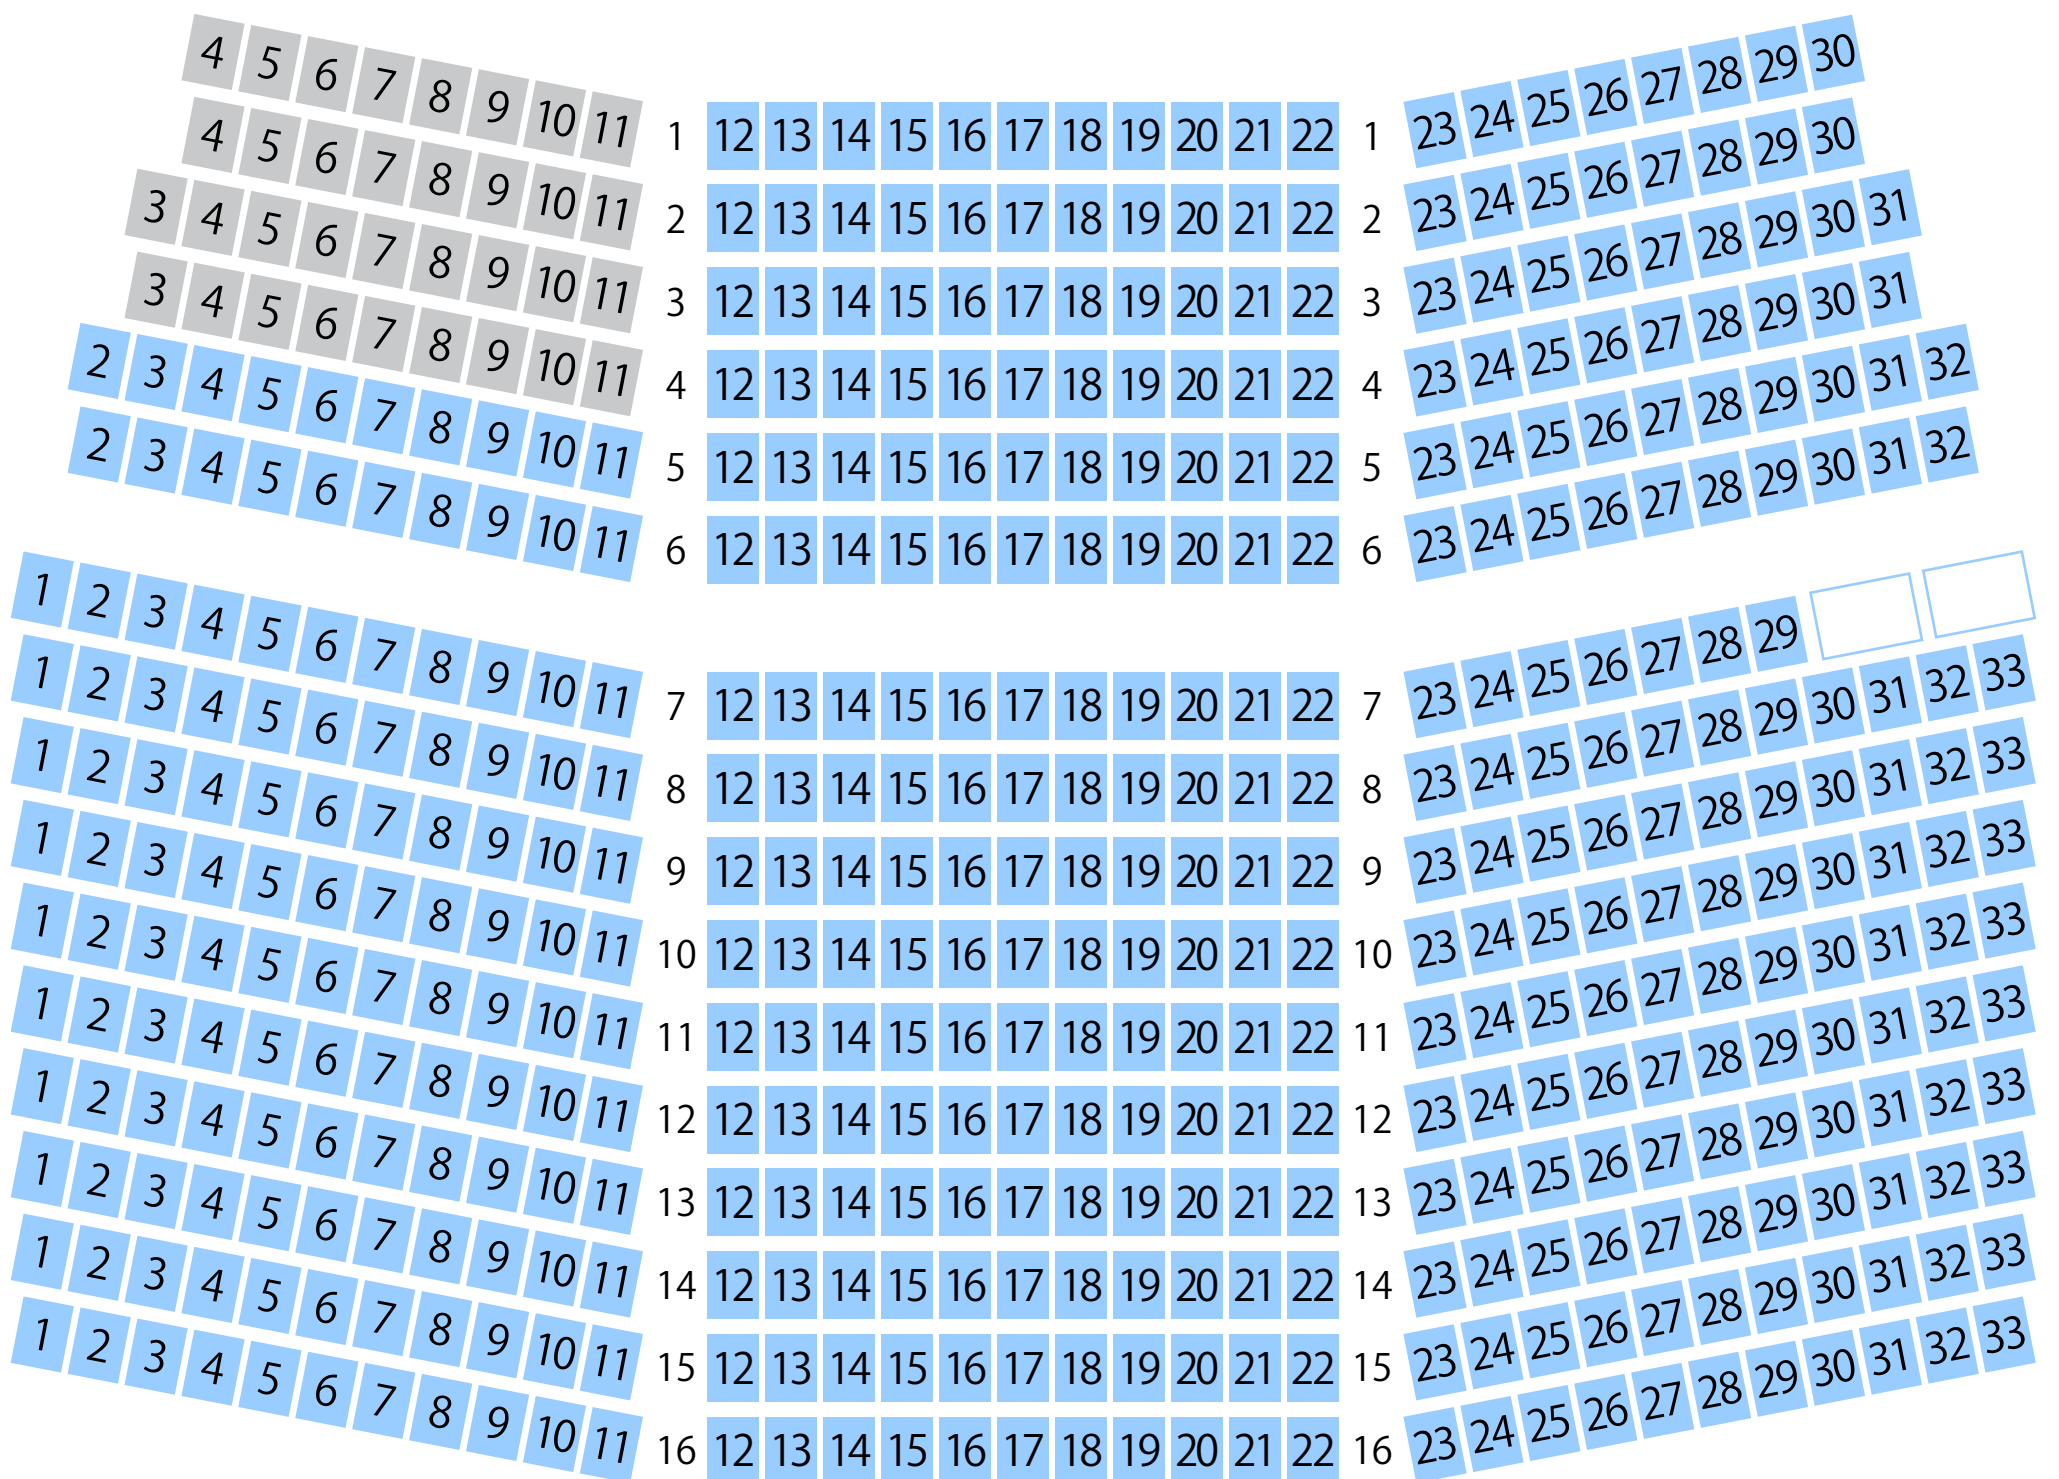

置賜文化ホール

ホール座席表

最大収容 **500**席

駐車場

ファミレス

カフェ

コンビニ

ホテル