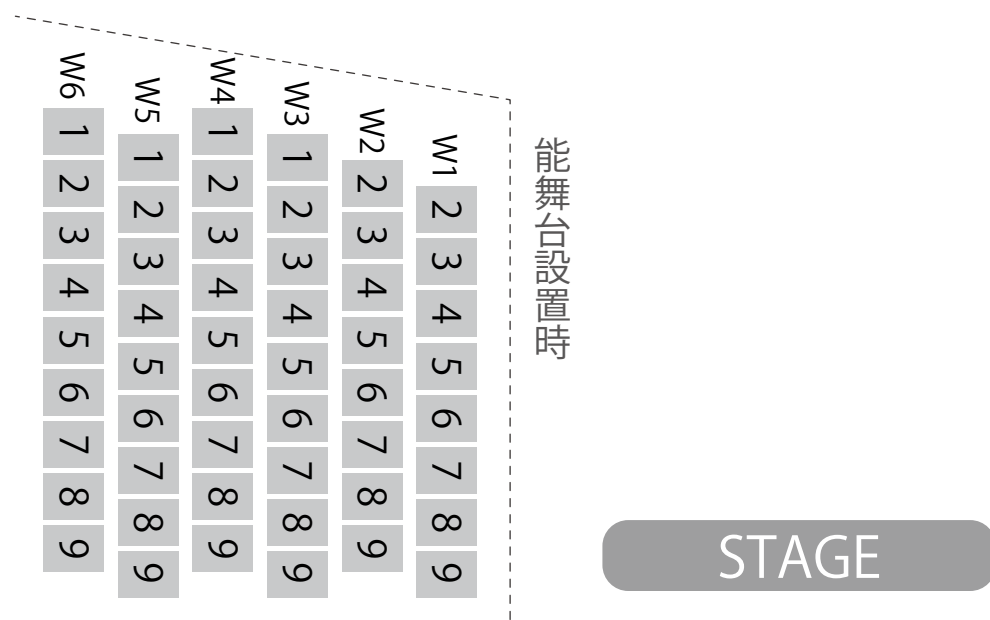

置賜文化ホール

ホール座席表

最大収容 **500**席

駐車場

ファミレス

カフェ

コンビニ

ホテル