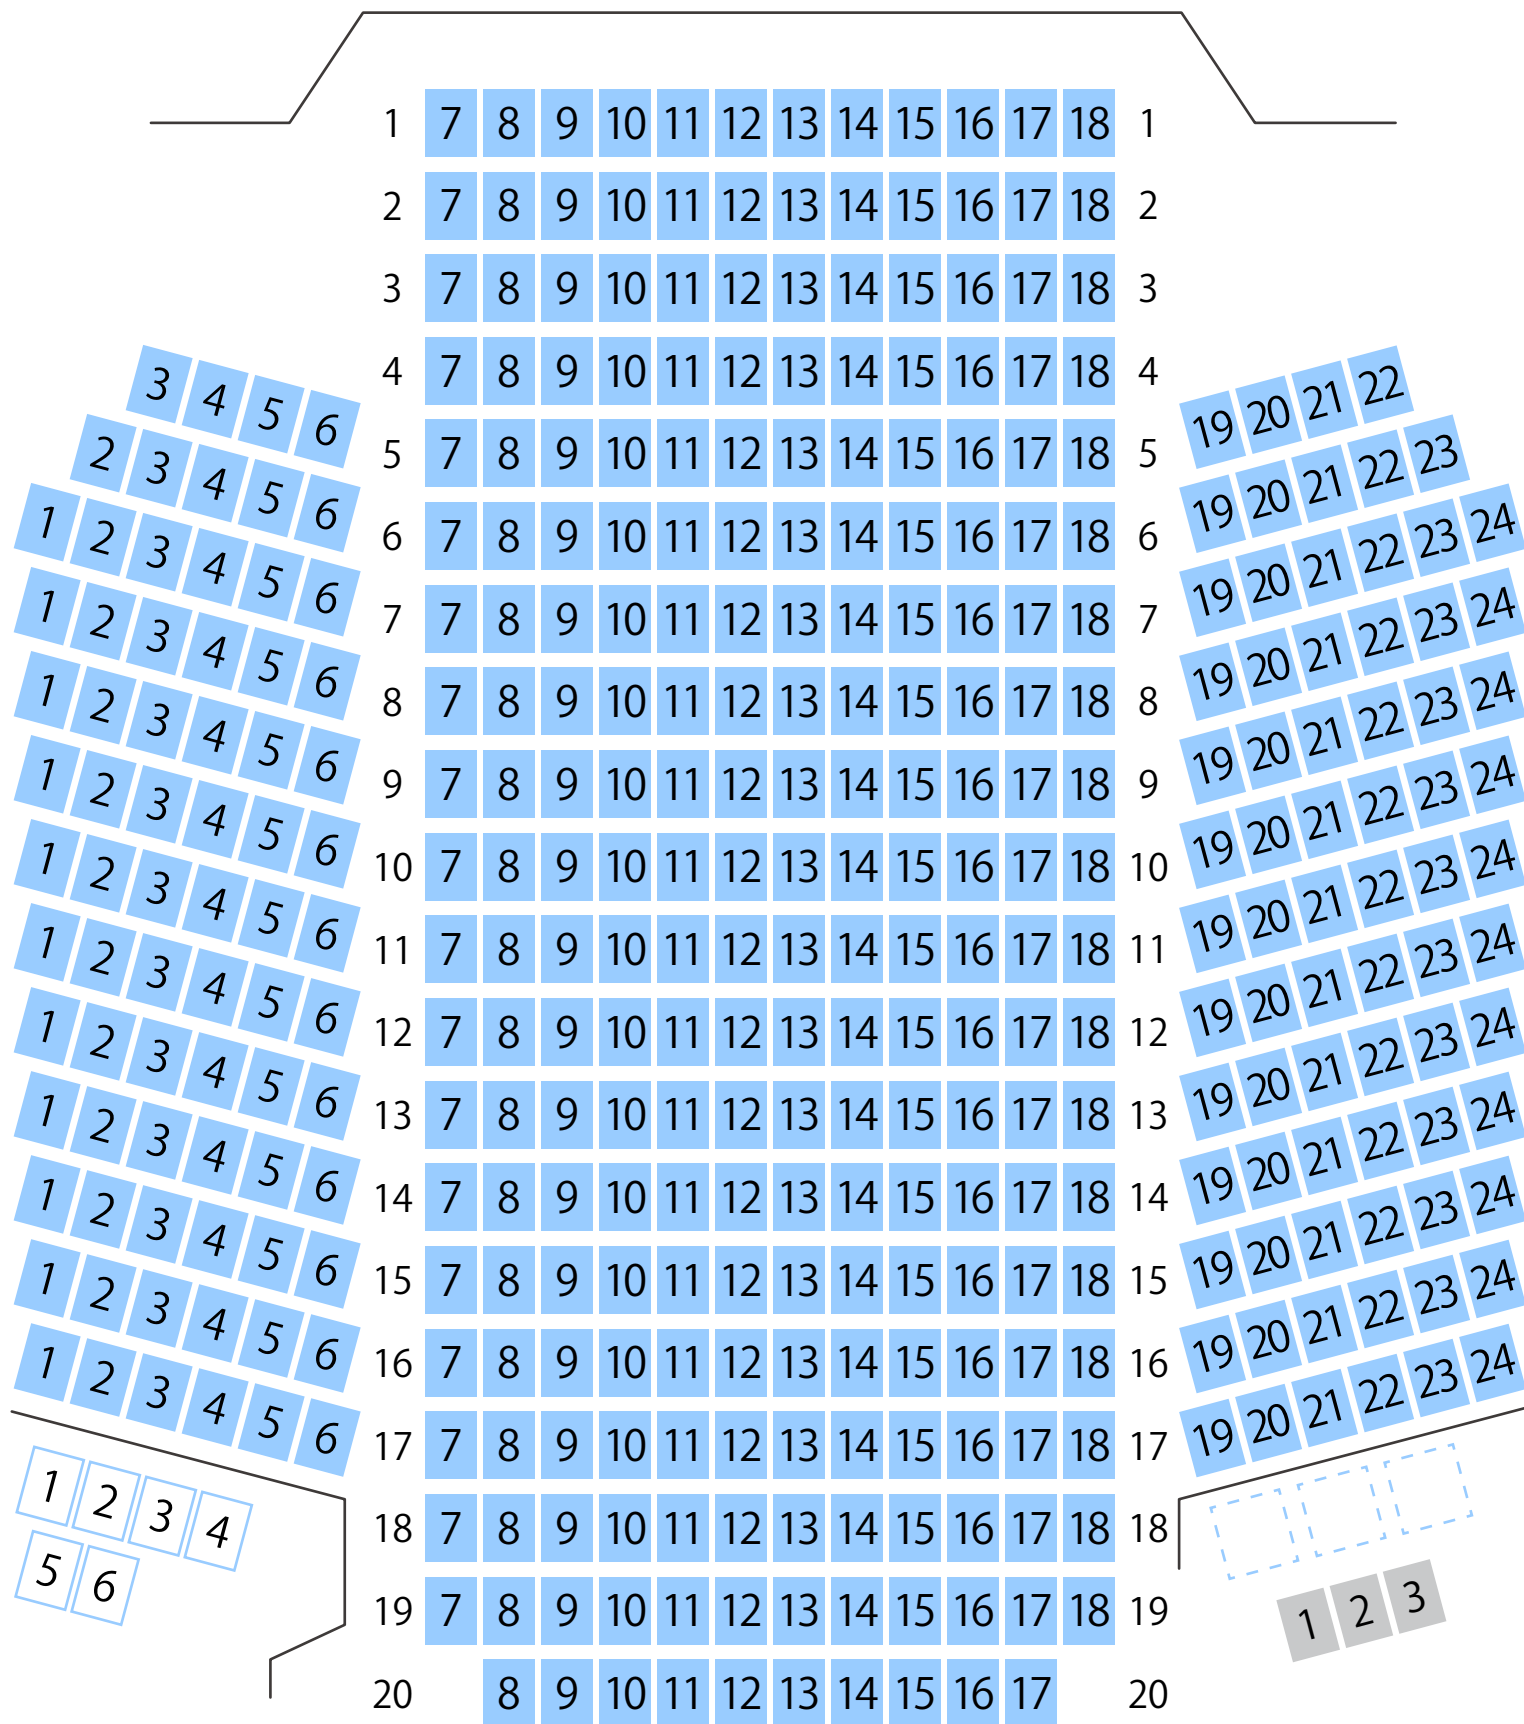

秋田市文化会館

小ホール座席表

最大収容 400席

STAGE

駐車場

ファミレス

カフェ

コンビニ

ホテル