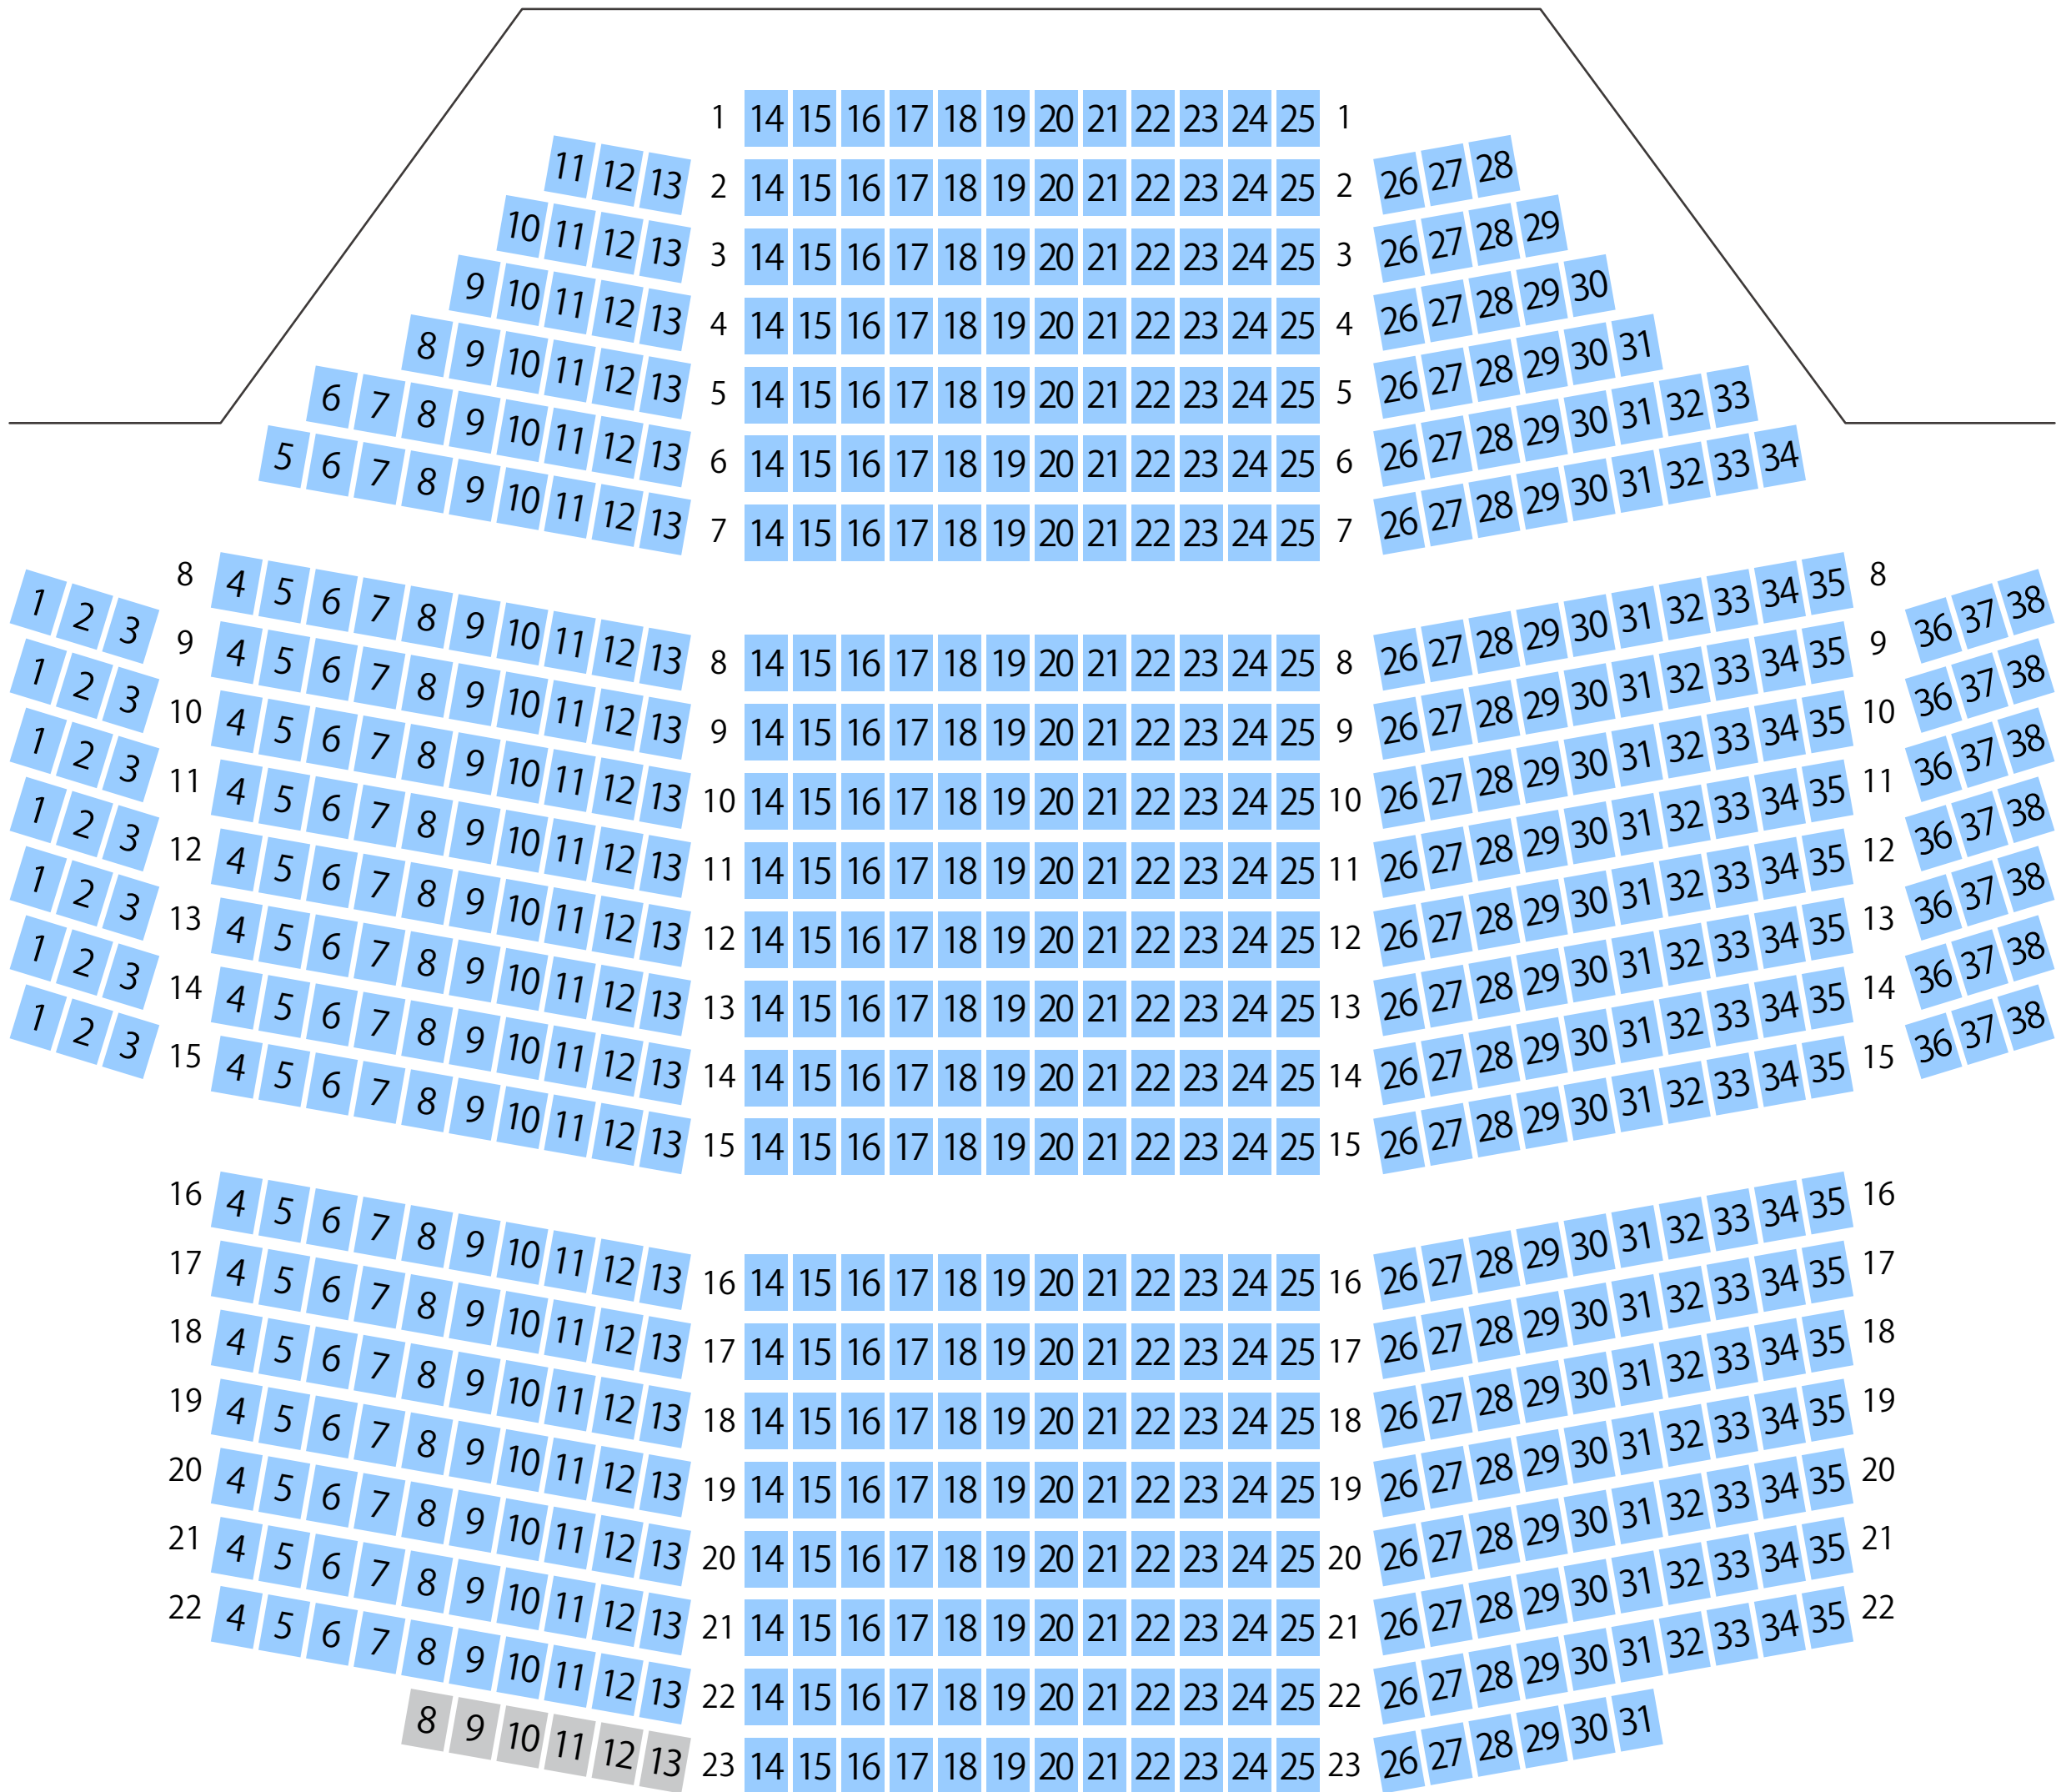

若林区文化センター

ホール座席表

最大収容 700席

STAGE

薬師堂駅から
徒歩約15分

駐車場

ファミレス

カフェ

コンビニ

ホテル