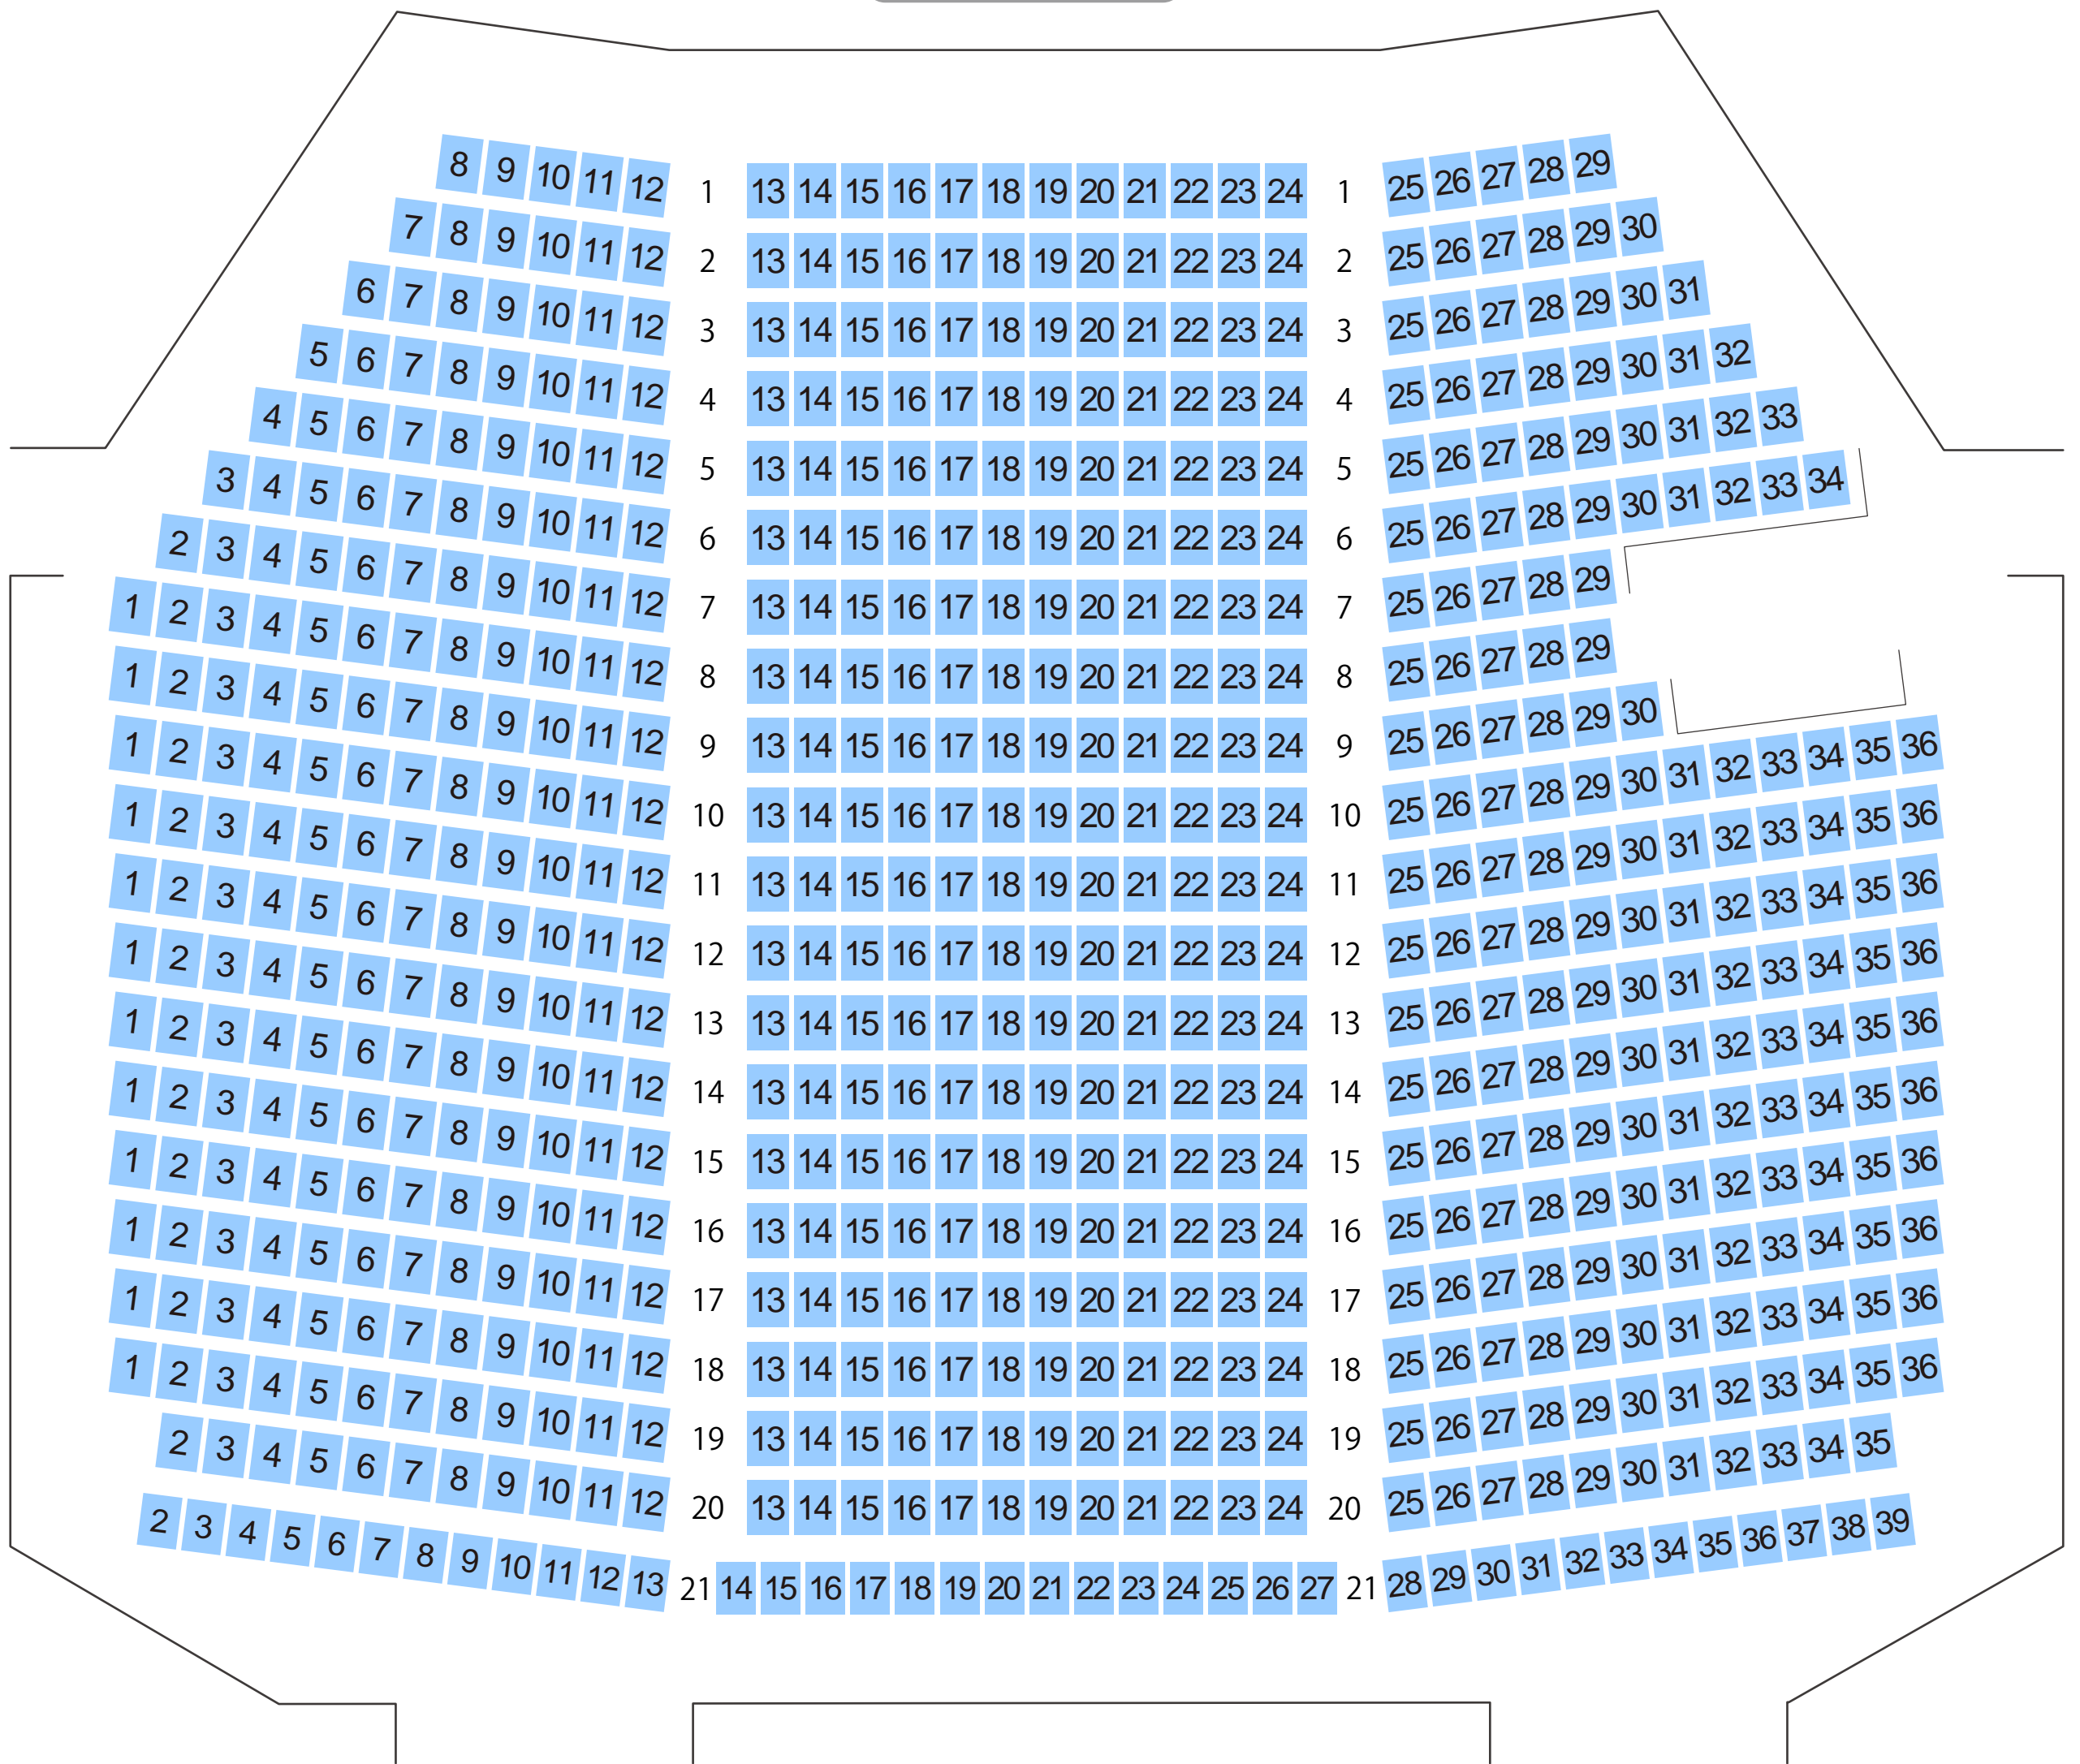

# 中新田バツハホール

加美町中新田文化会館

ホール座席表

最大収容 **684**席

STAGE

駐車場

ファミレス

カフェ

コンビニ

ホテル