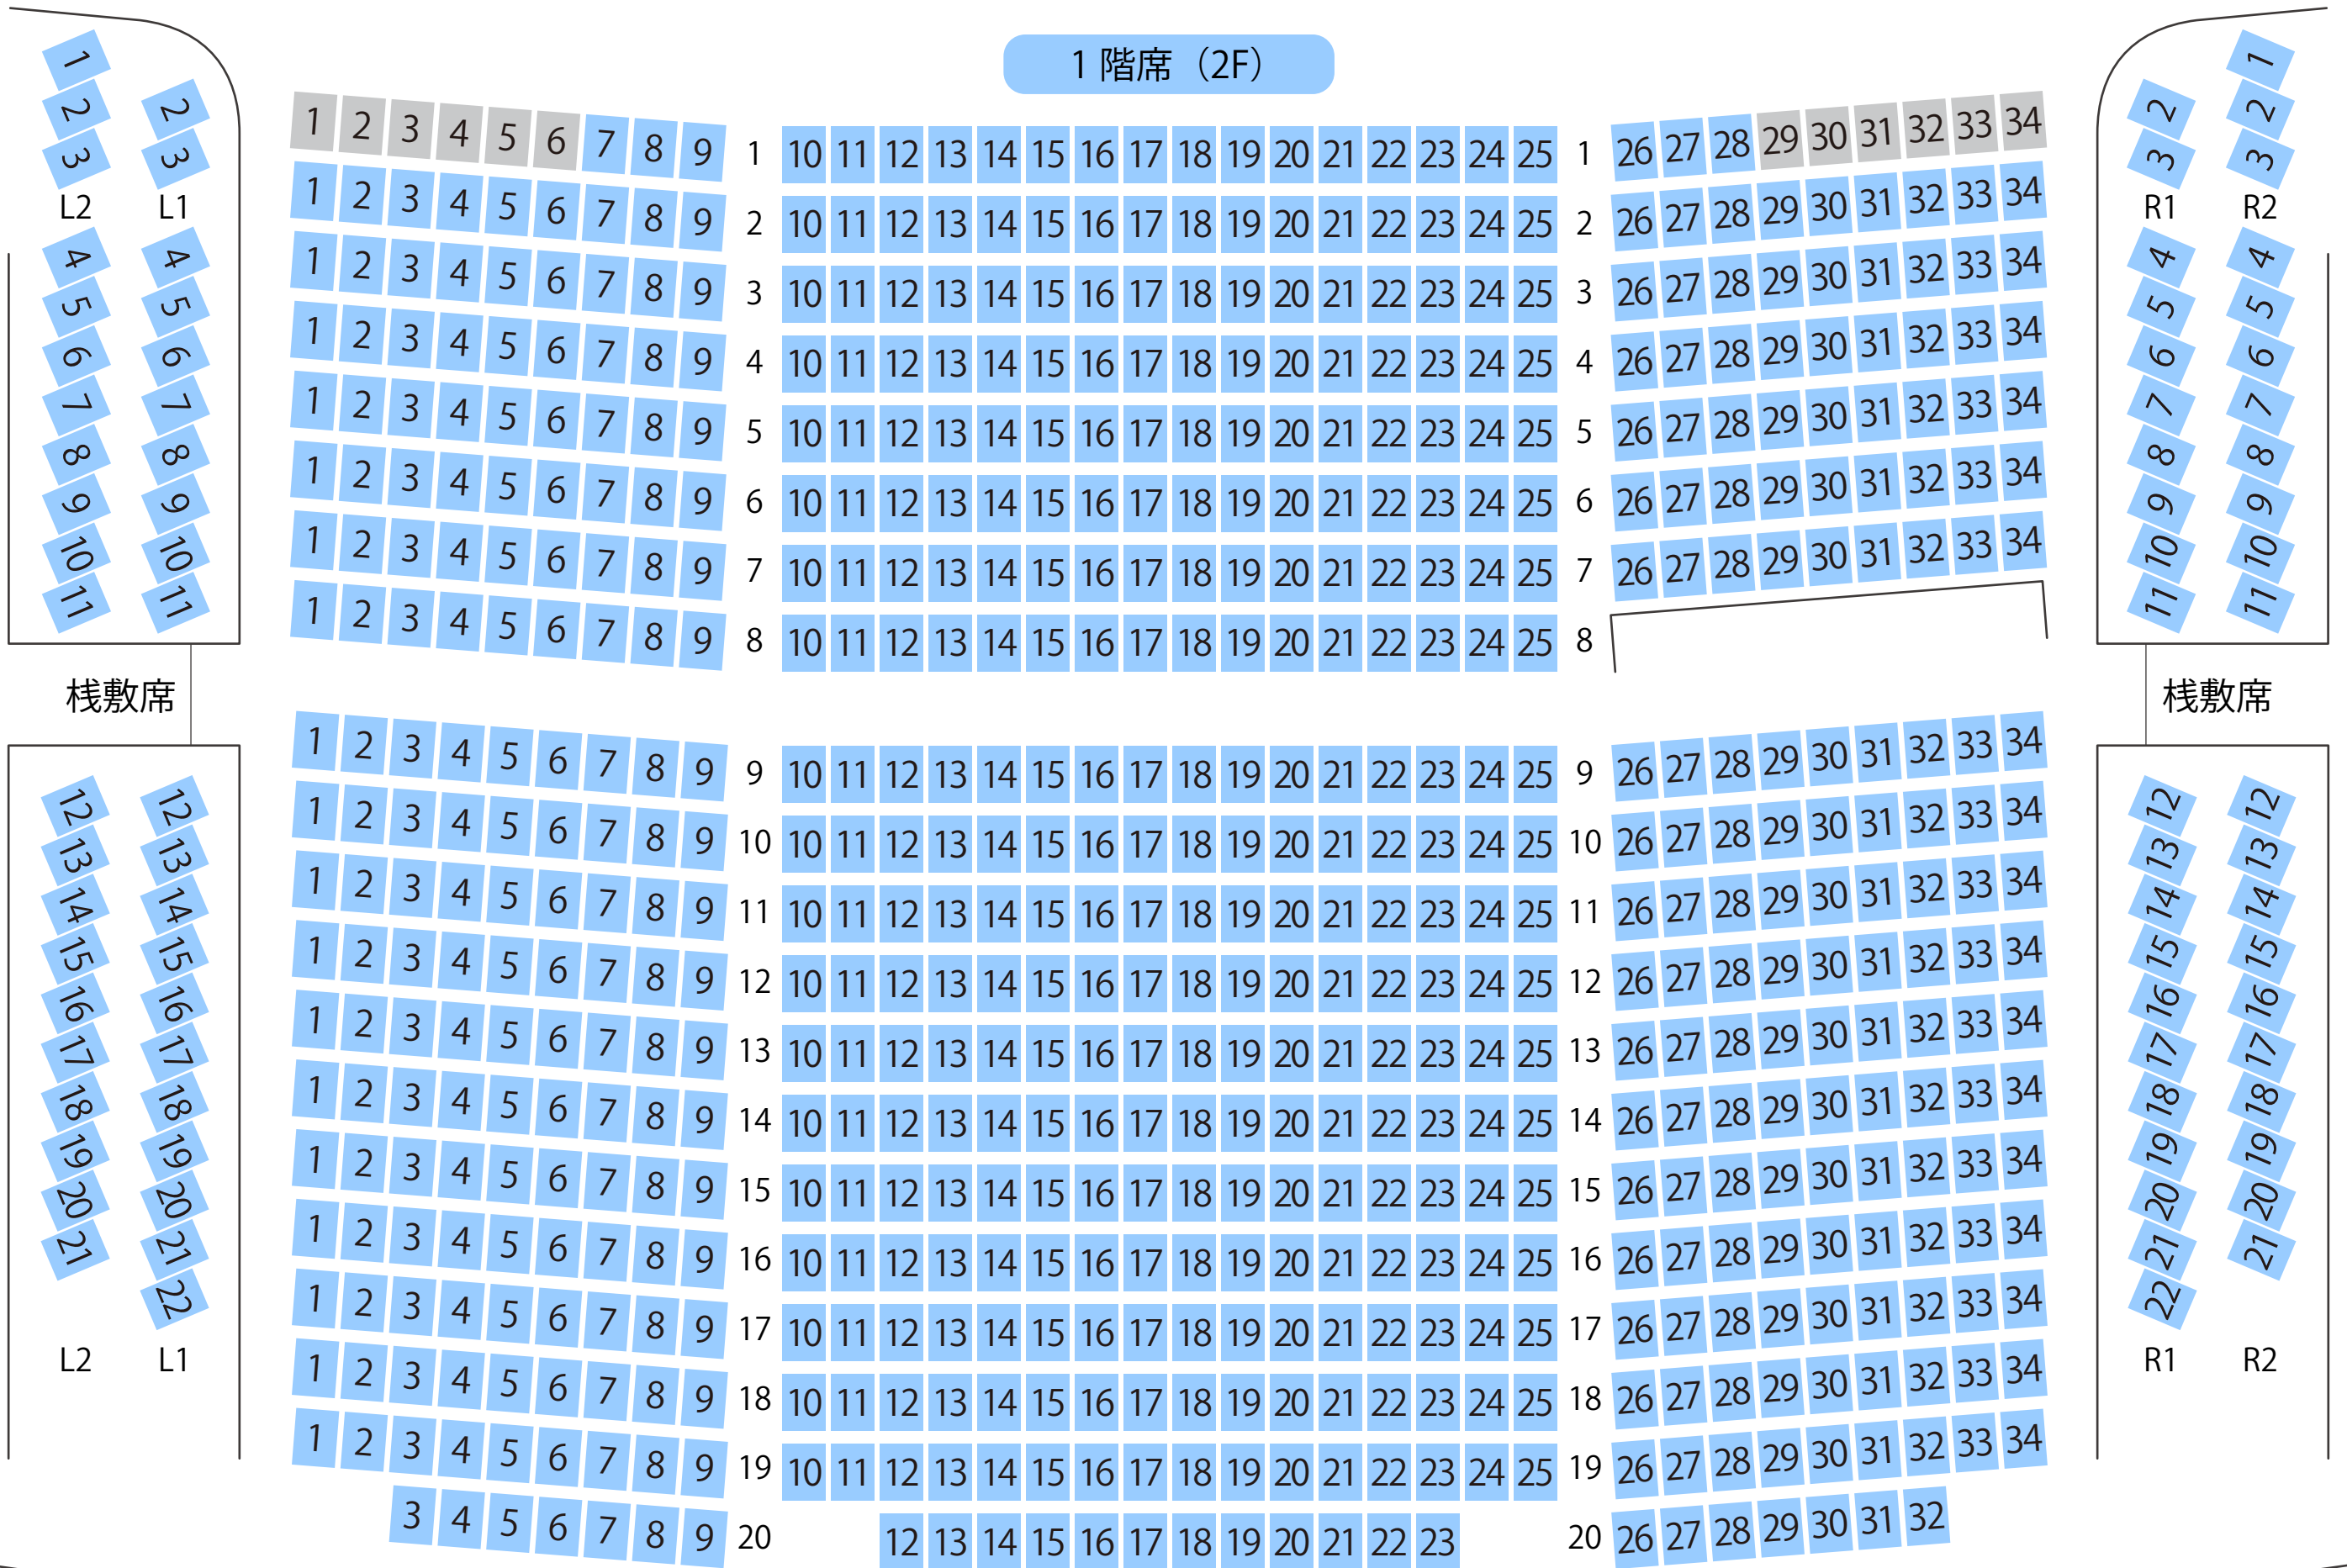

東北大学百周年記念会館
川内萩ホール

ホール座席表

最大収容 1,235席

1階席 (2F)

2階席 (3F/4F)