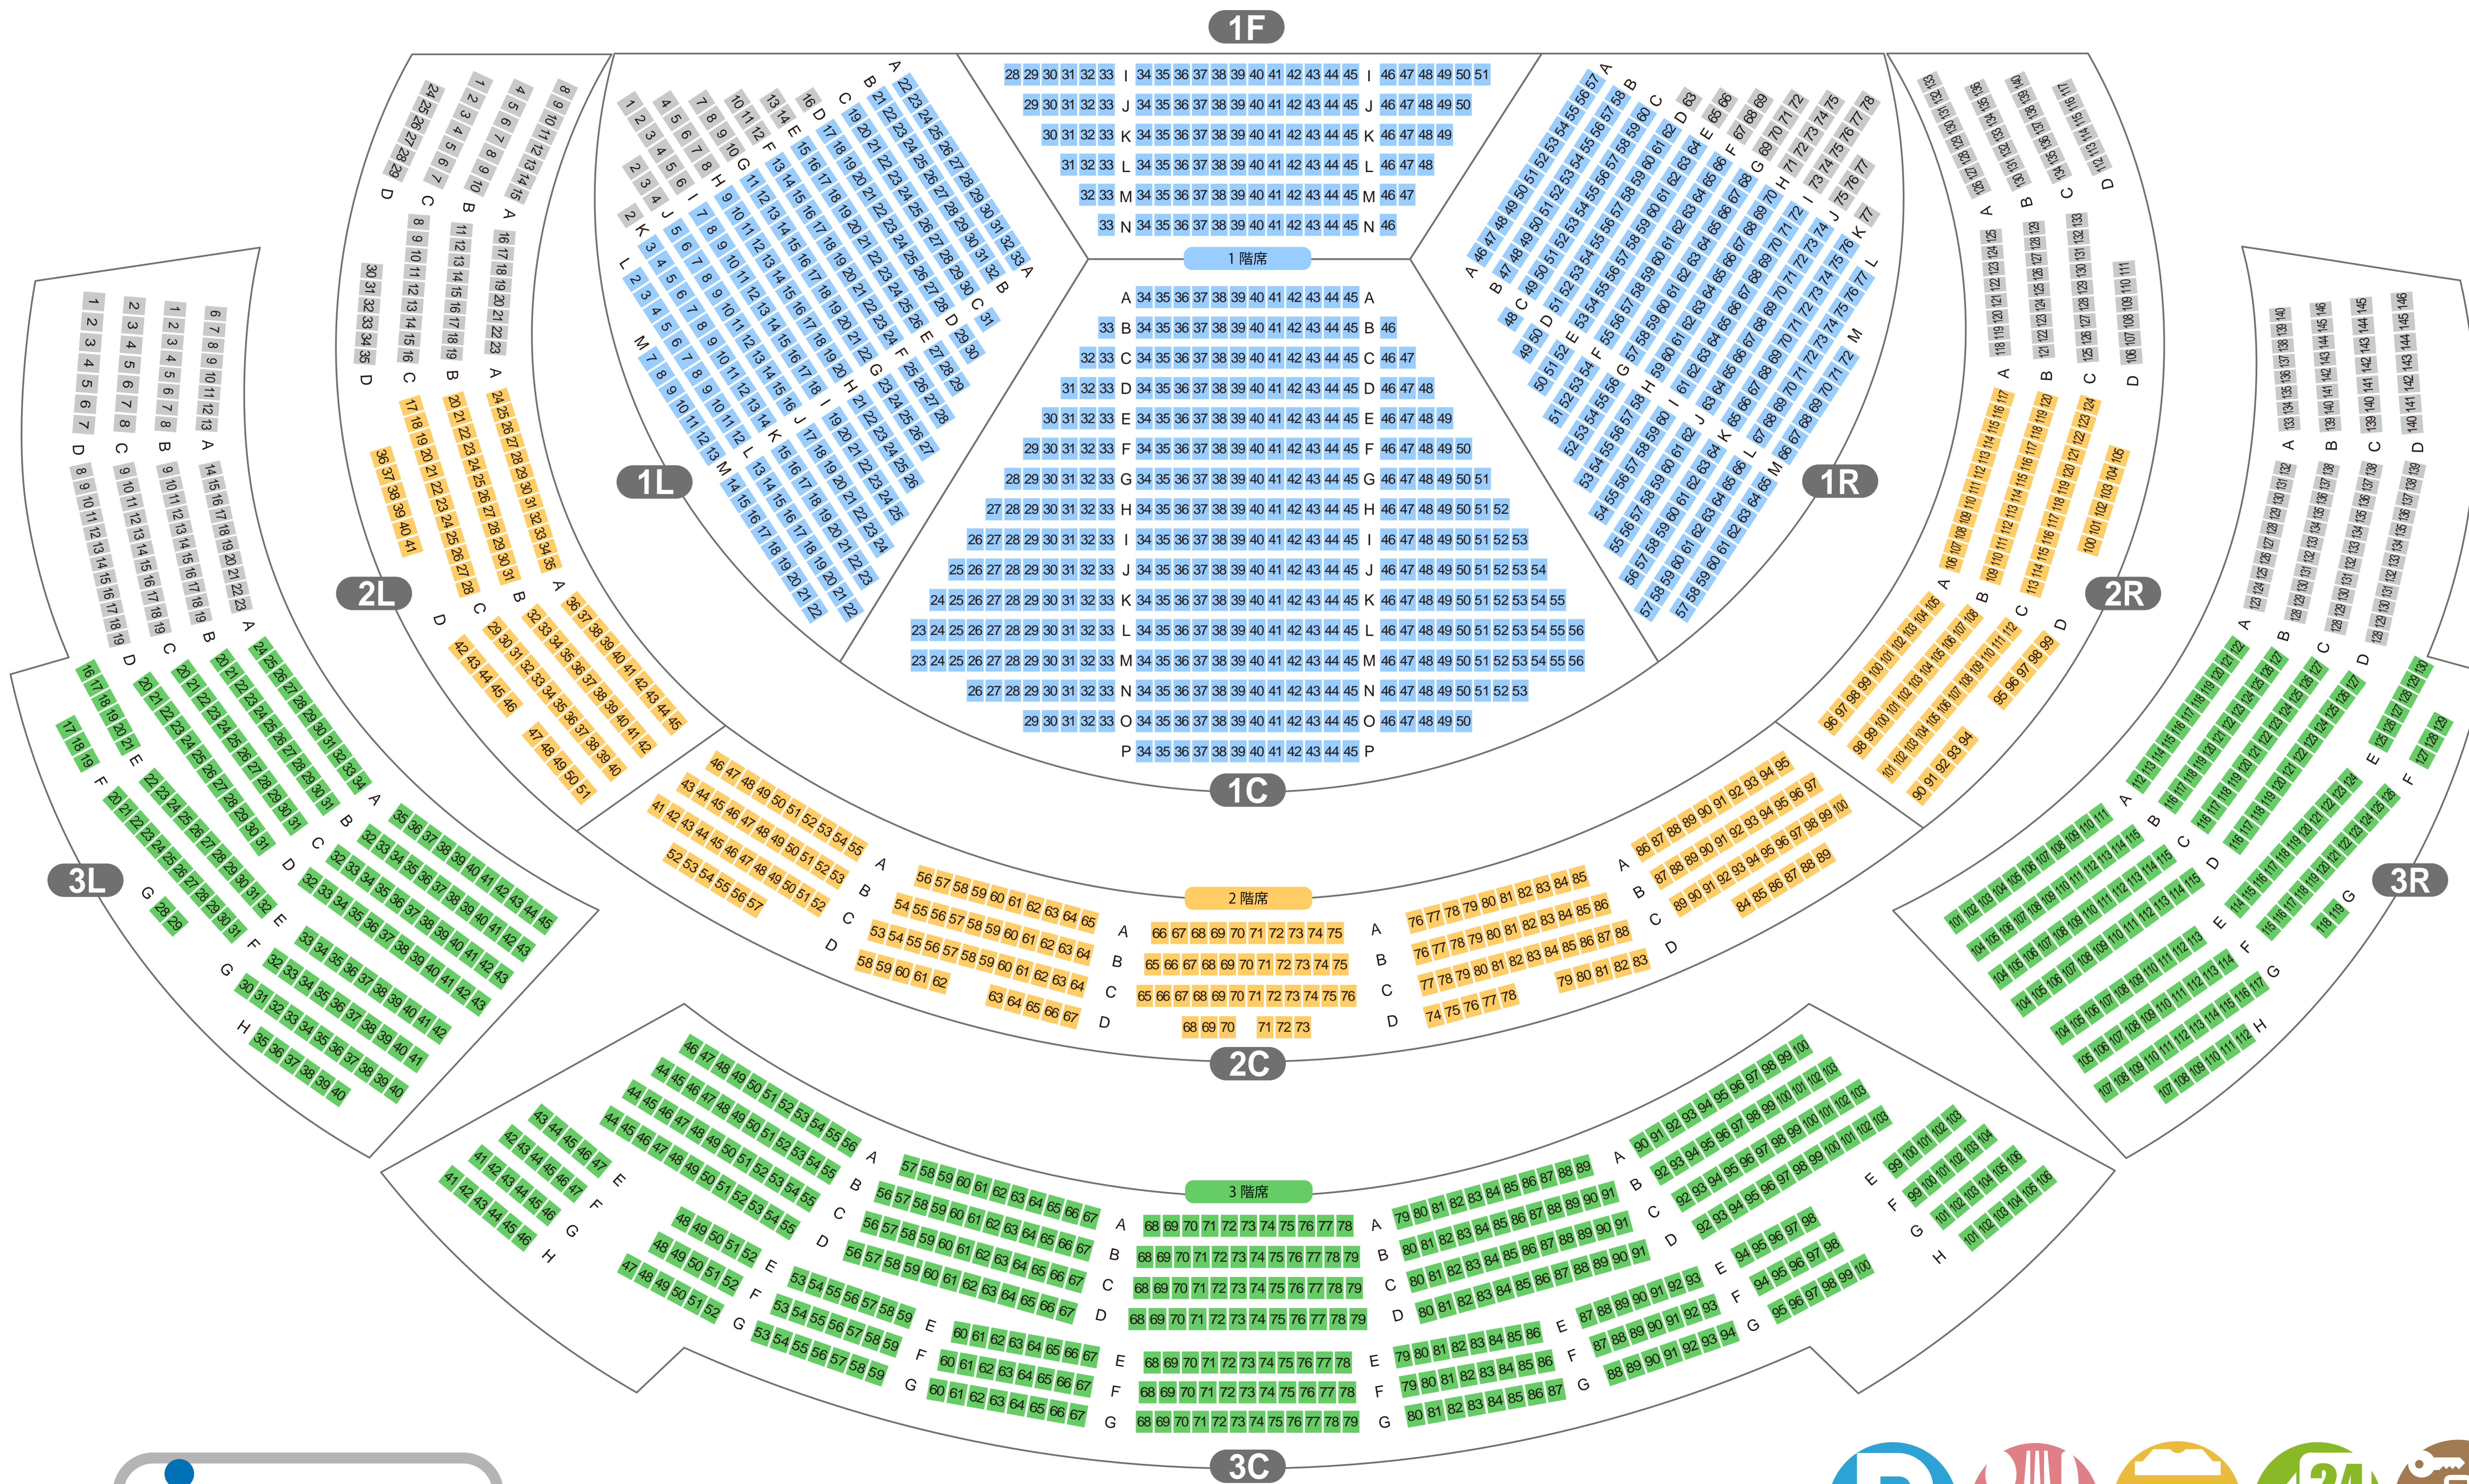

# 仙台サンプラザホール

## SENDAI SUNPLAZA

大ホール座席表  
最大収容 2,054席

榴ヶ岡駅から  
徒歩約1分