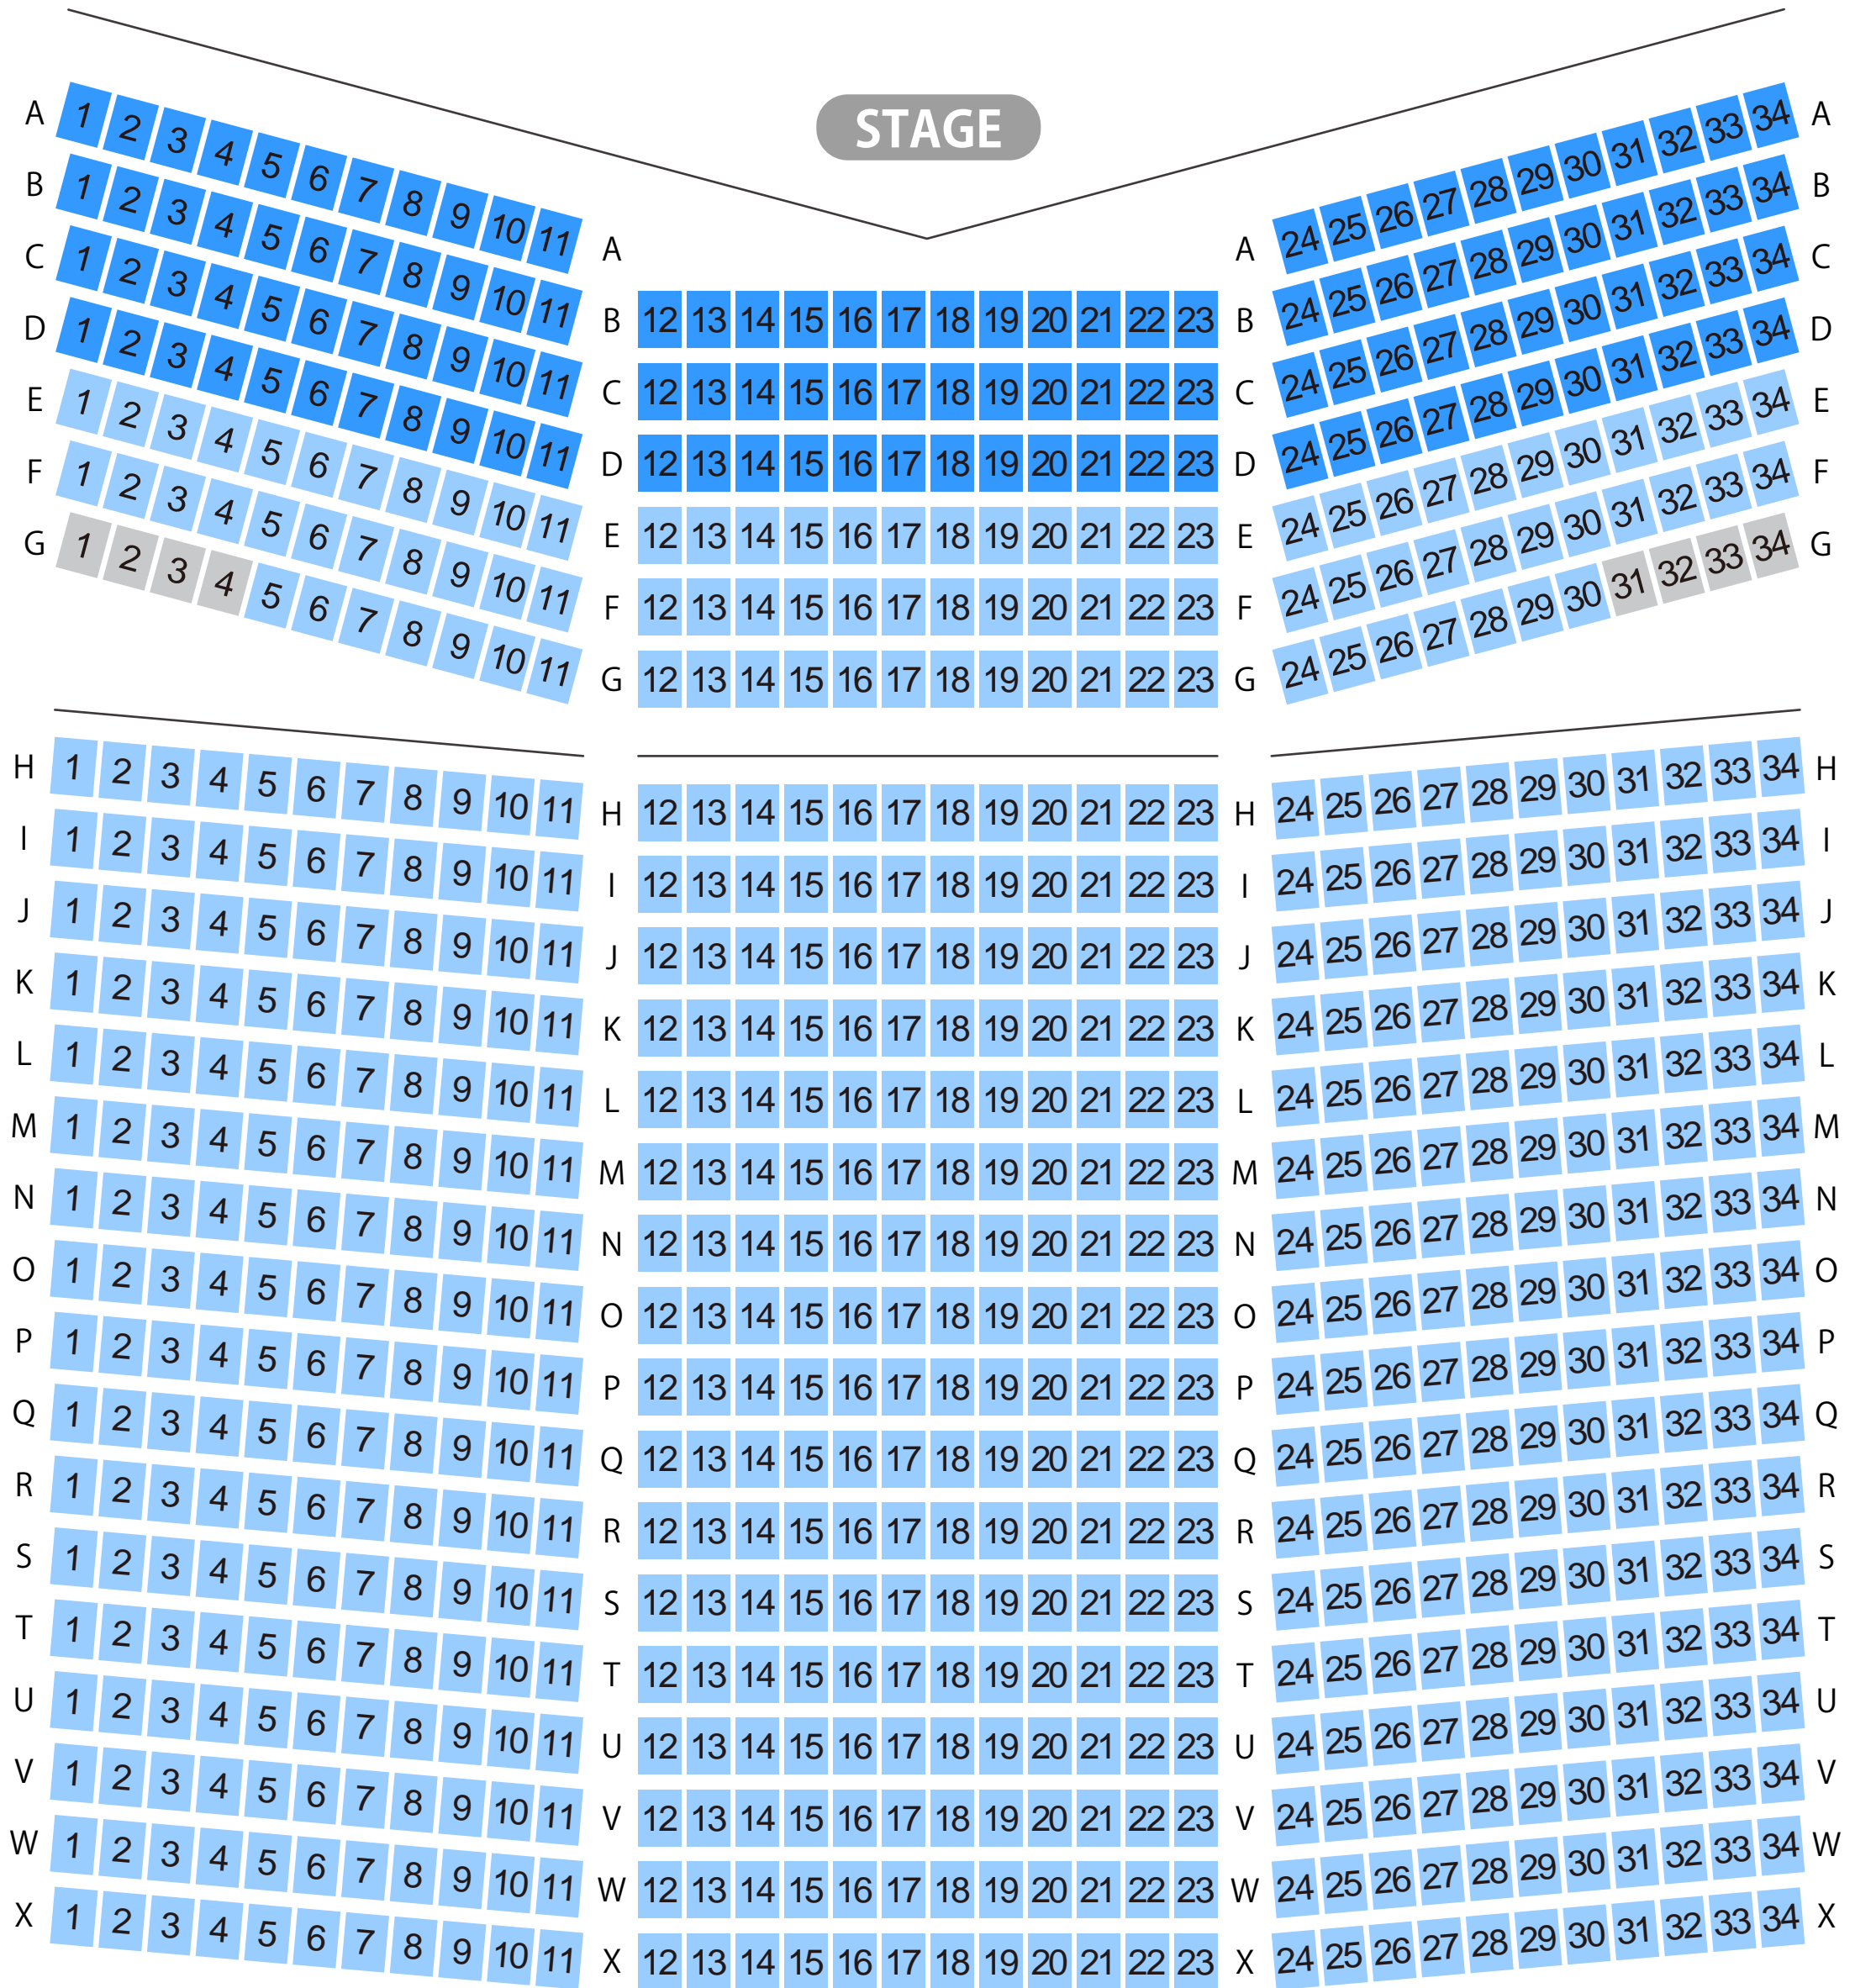

日立システムズホール仙台

仙台市青年文化センター

コンサートホール座席表

最大収容 **802**席

旭ヶ丘駅から
徒歩約2分

駐車場

ファミレス

カフェ

コンビニ

ホテル