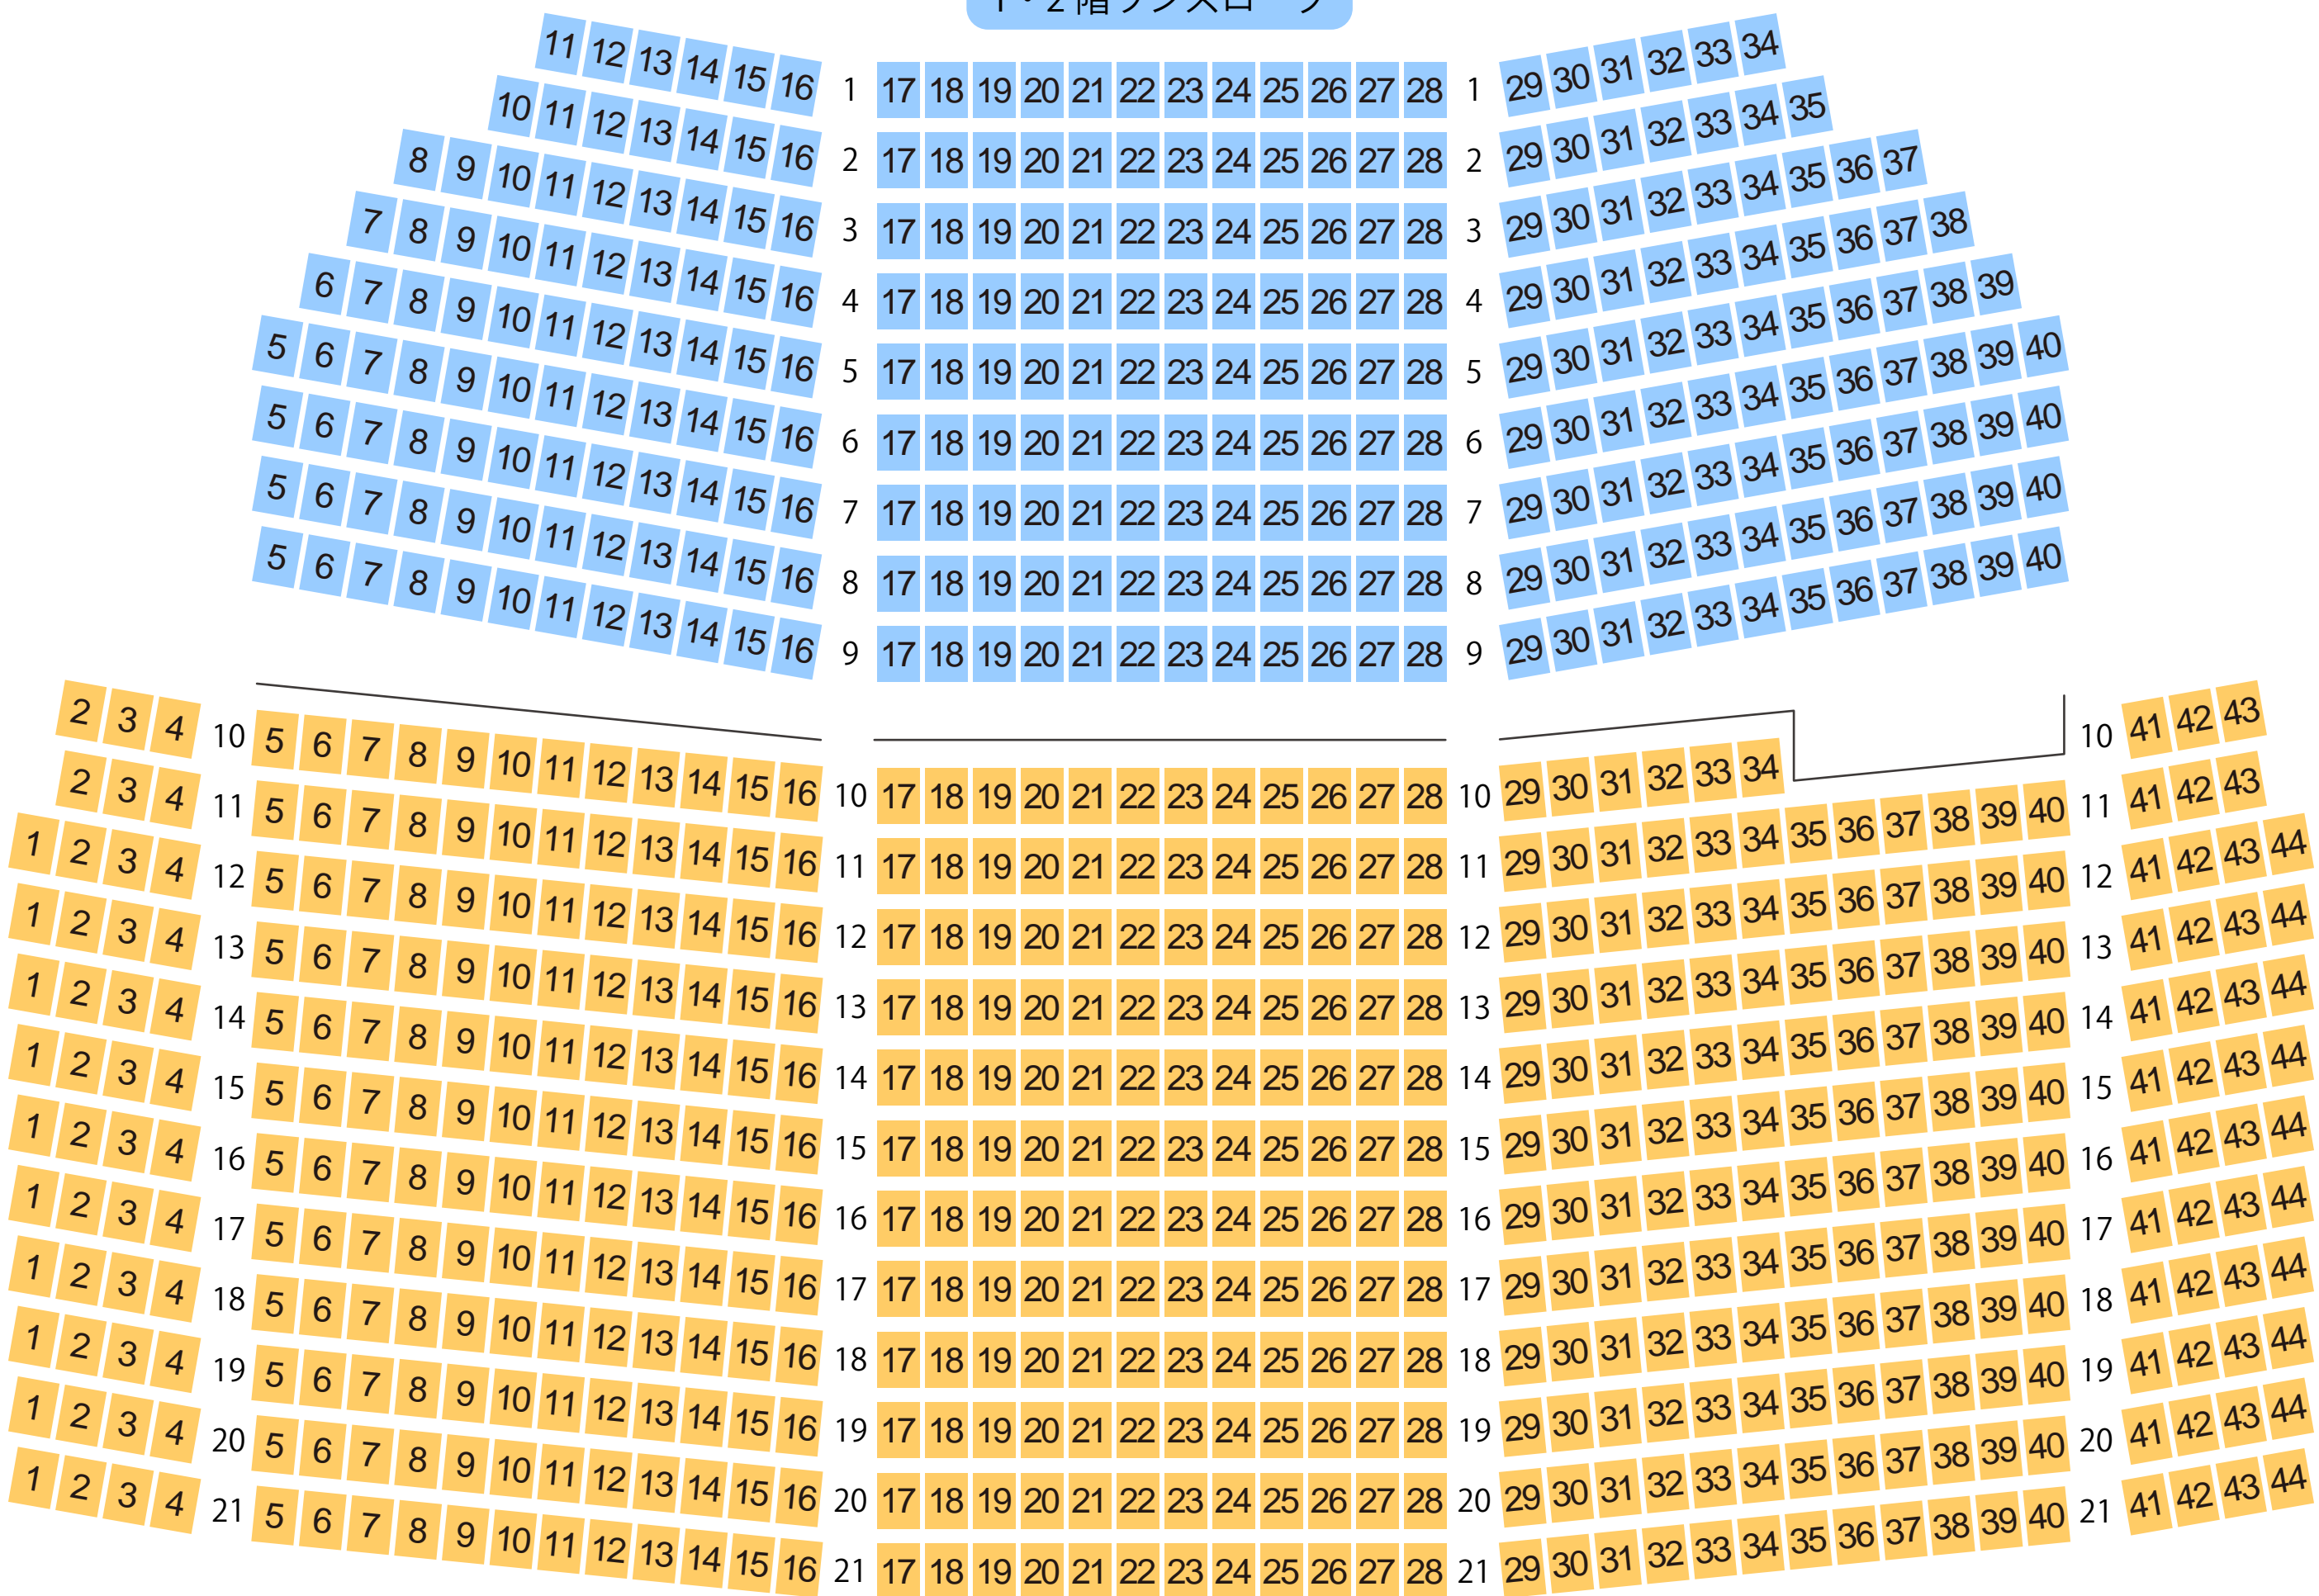

田園ホール 矢巾町文化会館

田園ホール座席表

最大収容 **808**席

1・2階ワンスロープ

駐車場

ファミレス

カフェ

コンビニ

ホテル