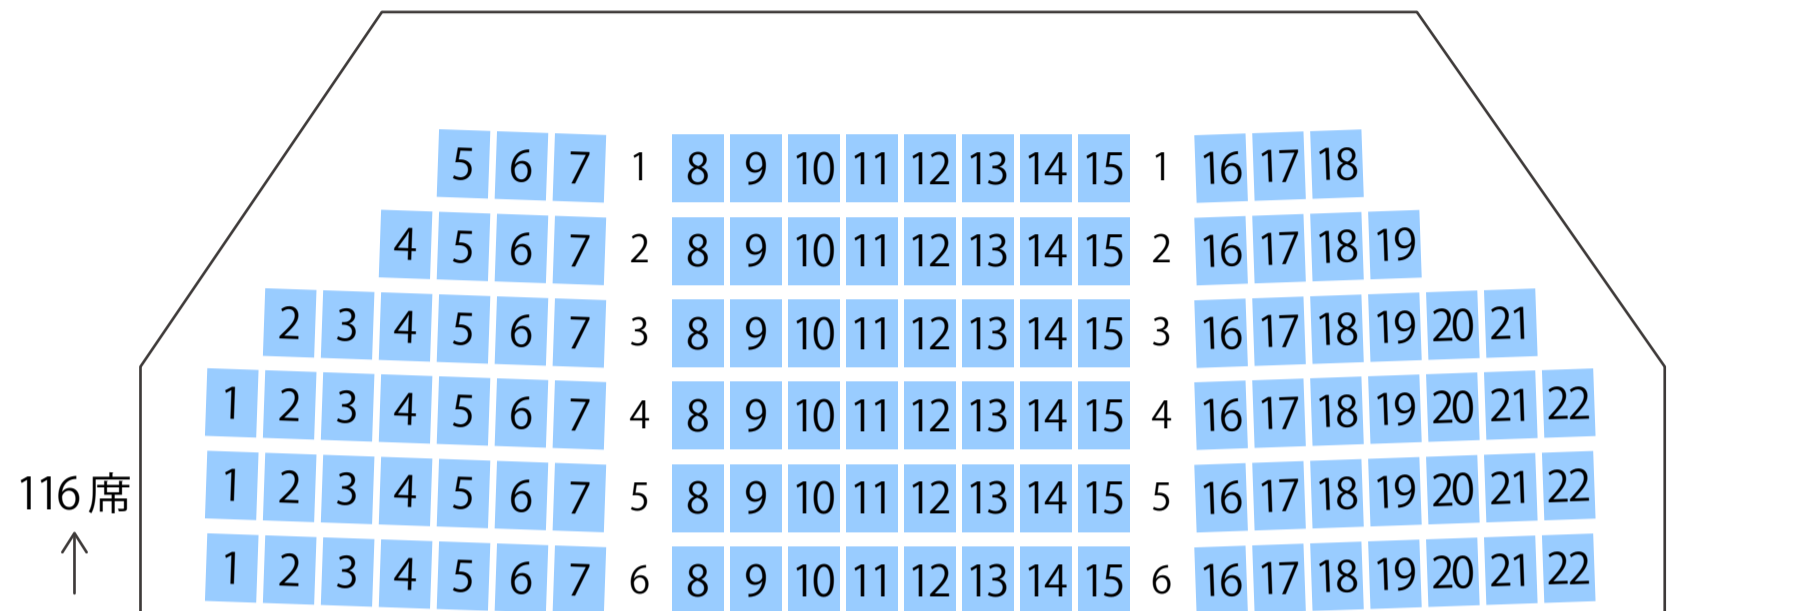

# 二戸市民文化会館

中ホール座席表

最大収容 400席

## STAGE

列・席番号は目安です。