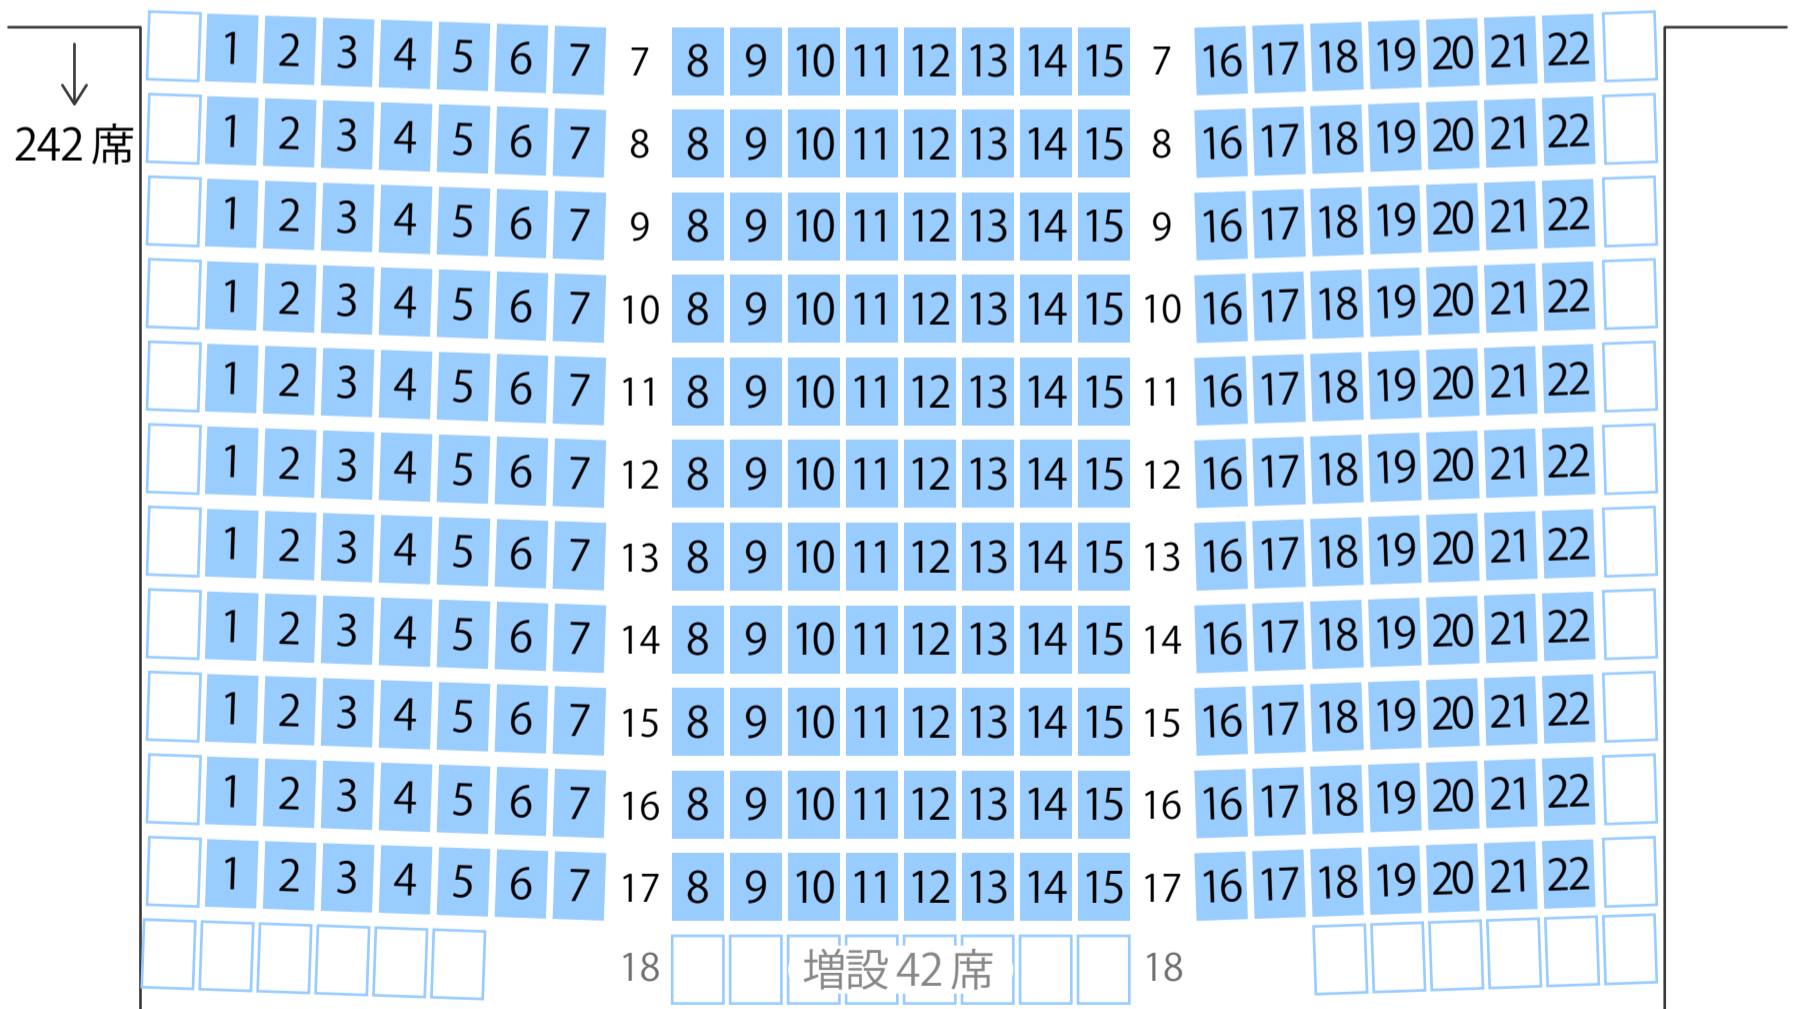

二戸市民文化会館

中ホール座席表

最大収容 400席

STAGE

列・席番号は目安です。

移動席

駐車場

ファミレス

カフェ

コンビニ

ホテル