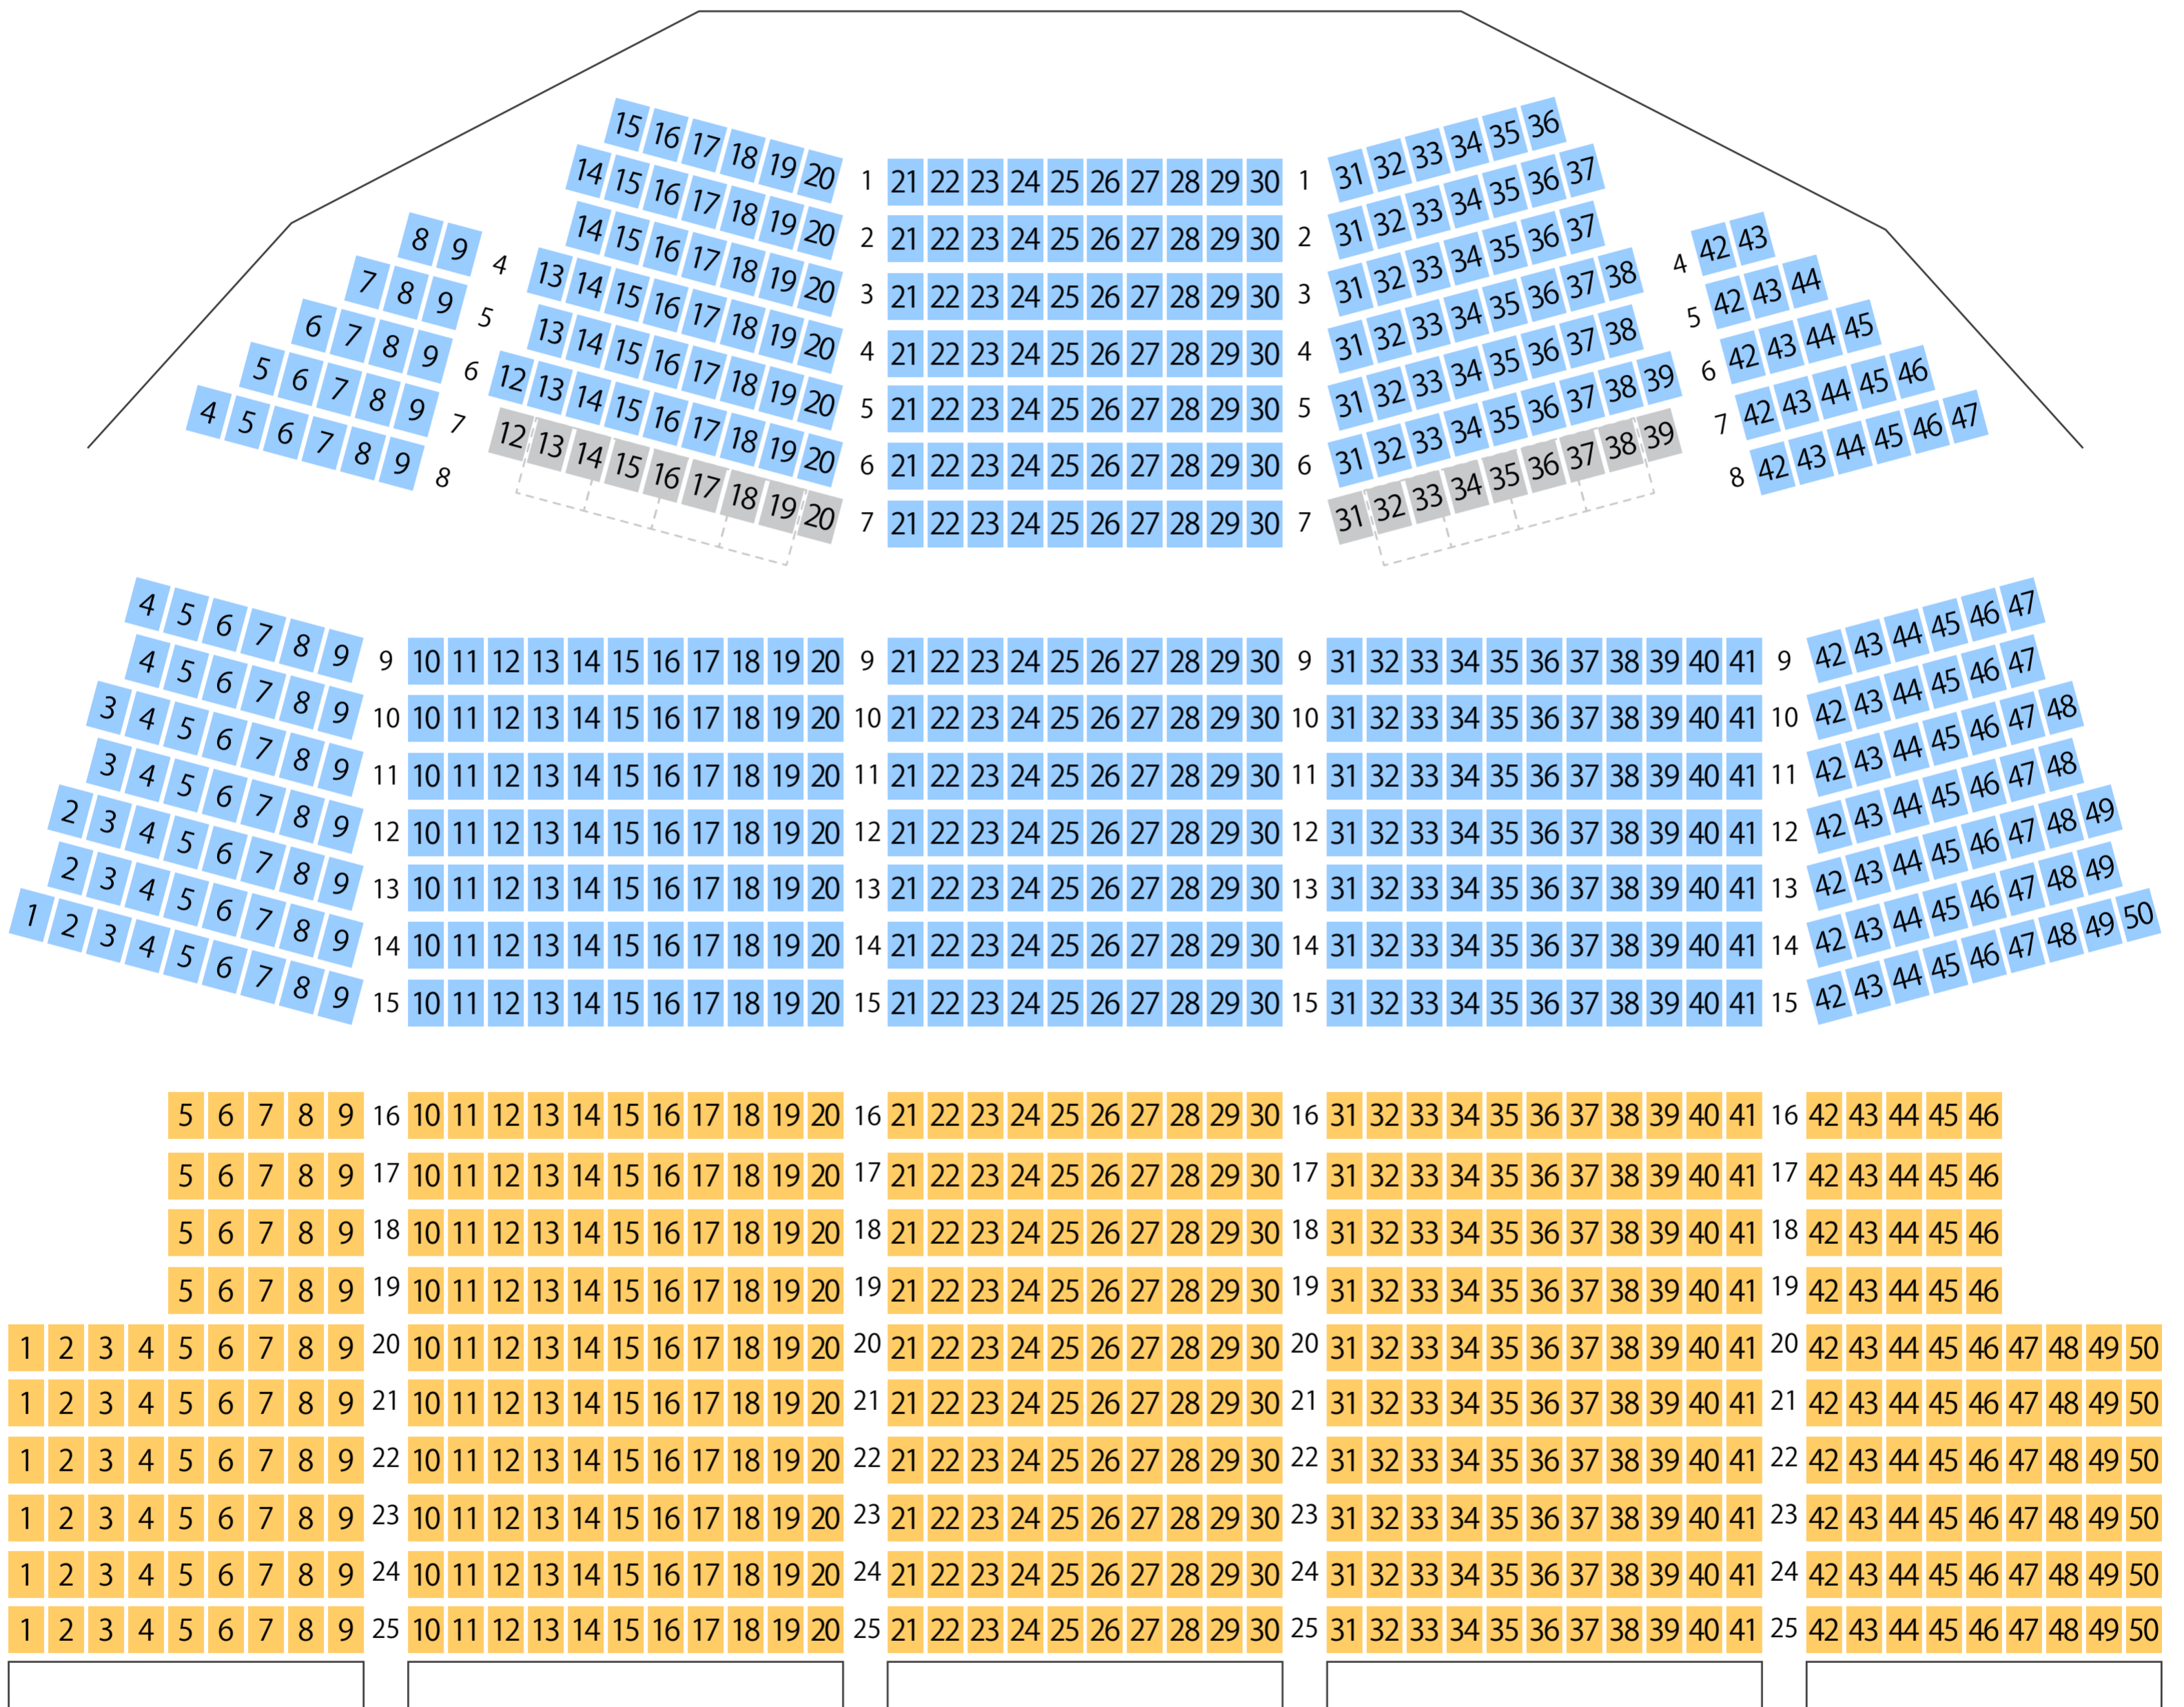

# 宮古市民文化会館

大ホール座席表

最大収容 1,012席

STAGE

駐車場

ファミレス

カフェ

コンビニ

ホテル