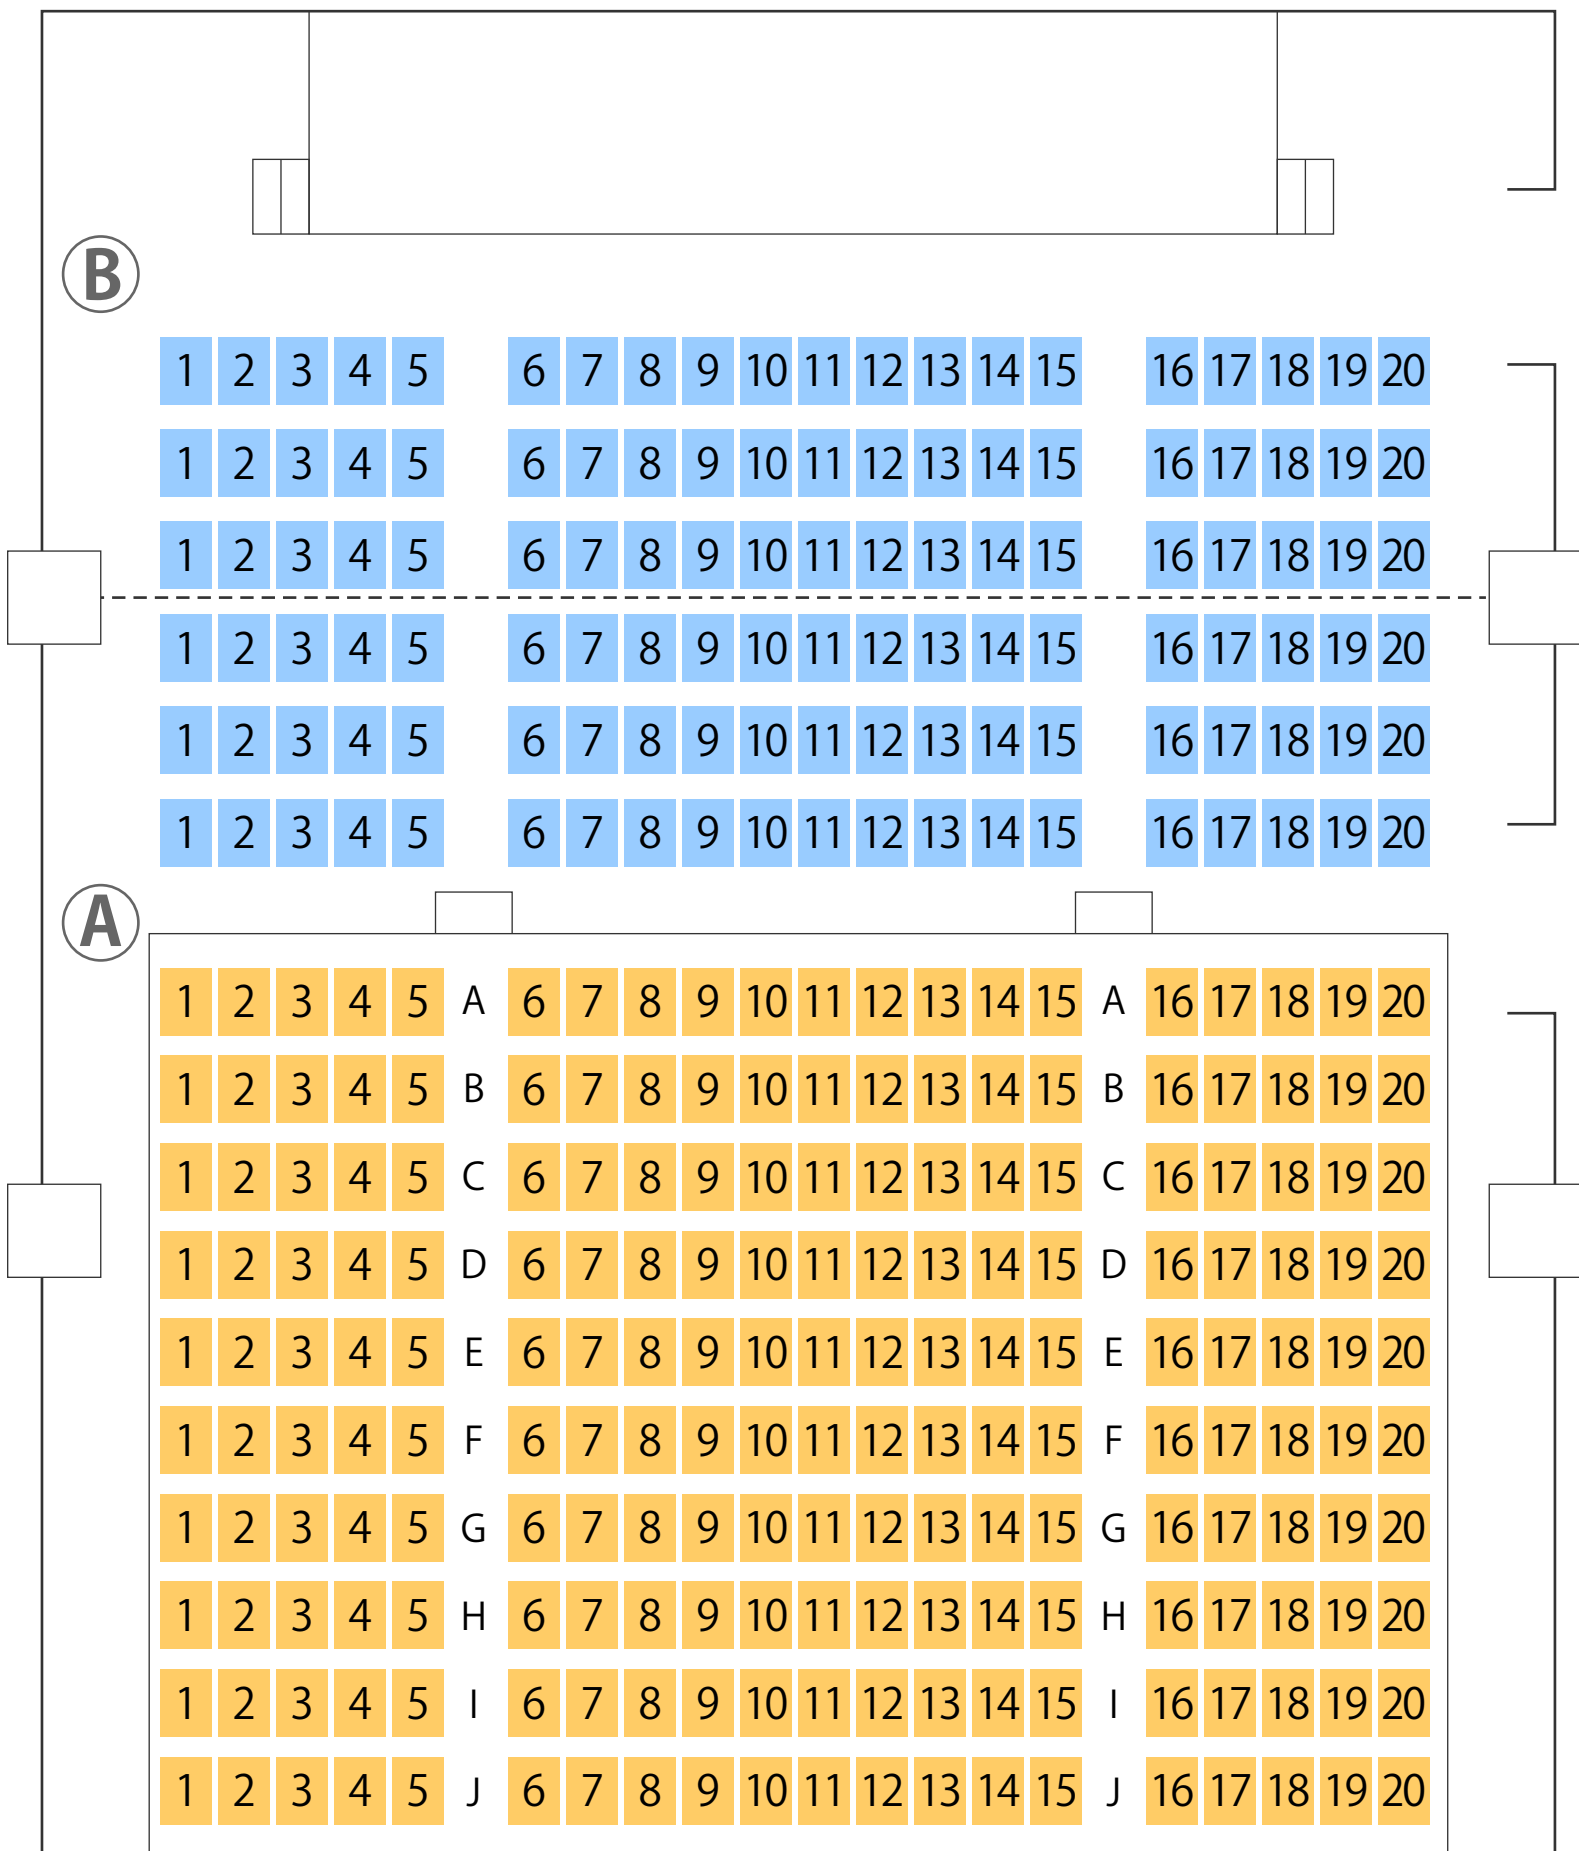

# 岩手教育会館

多目的ホール座席表

最大収容 **320**席

⚠️ この座席配置は仕様例です。

駐車場 ファミレス カフェ コンビニ ホテル