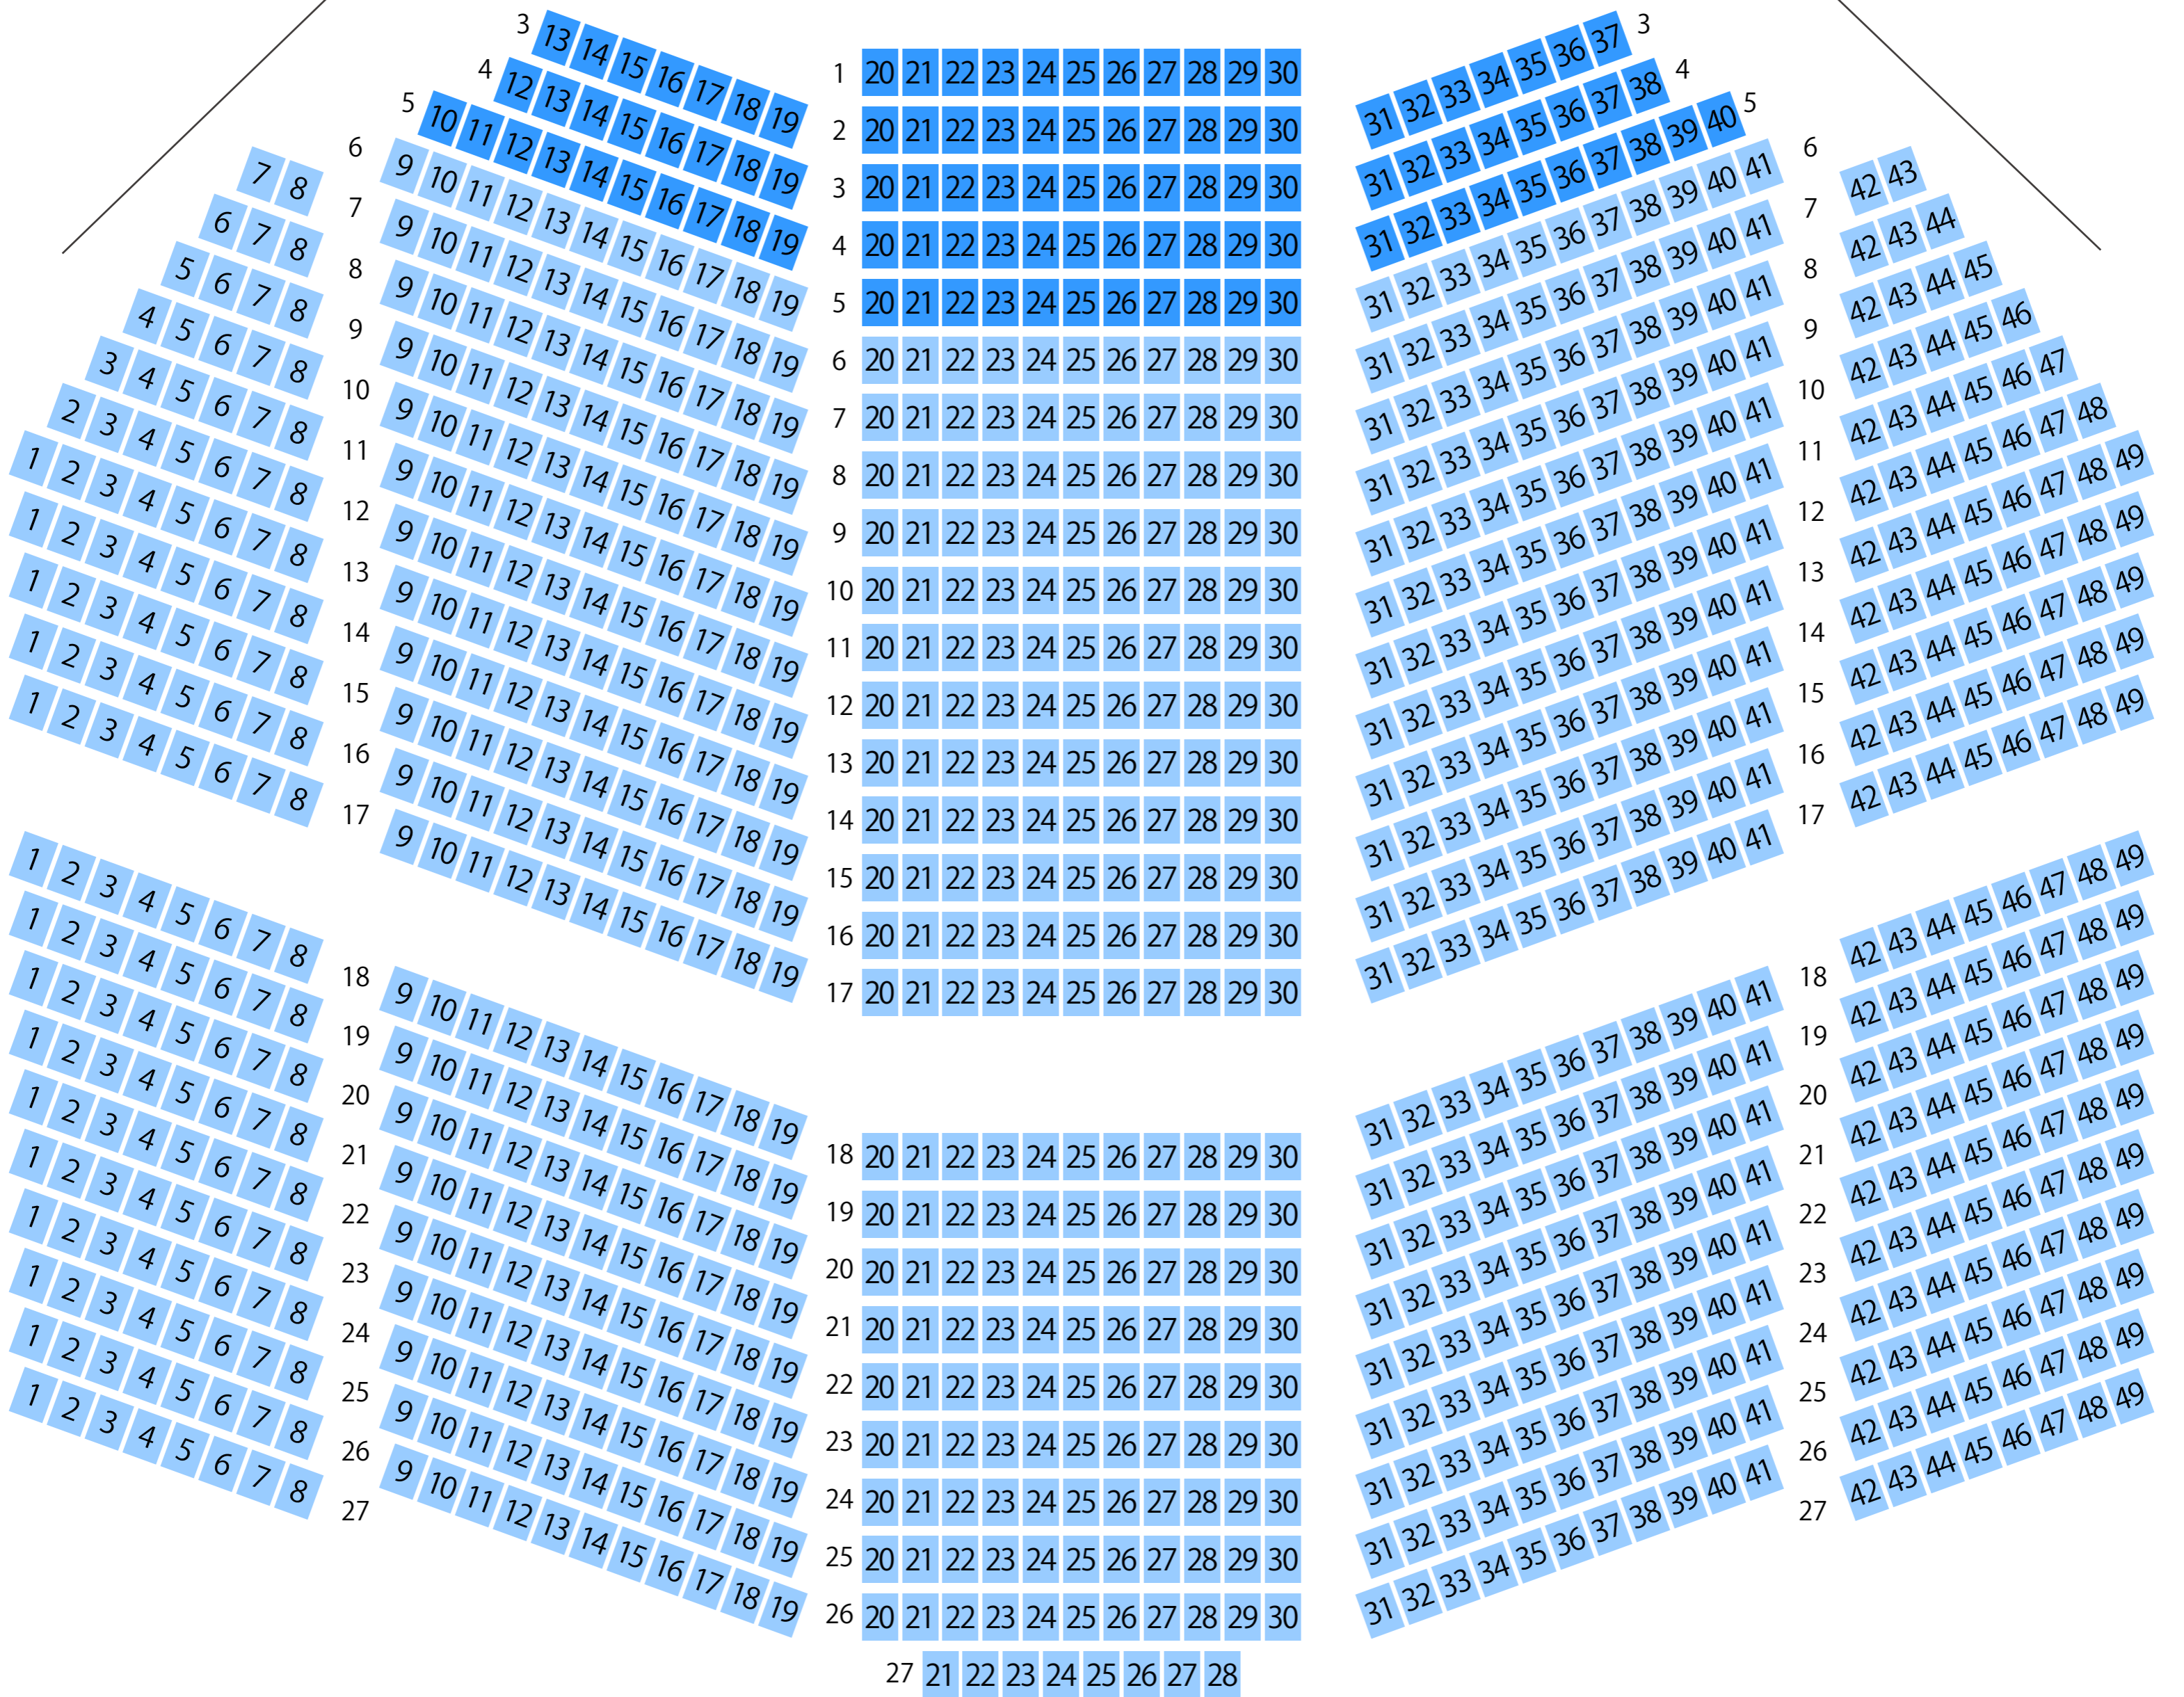

花巻市文化会館

大ホール座席表

最大収容 1,100席

STAGE

駐車場

ファミレス

カフェ

コンビニ

ホテル