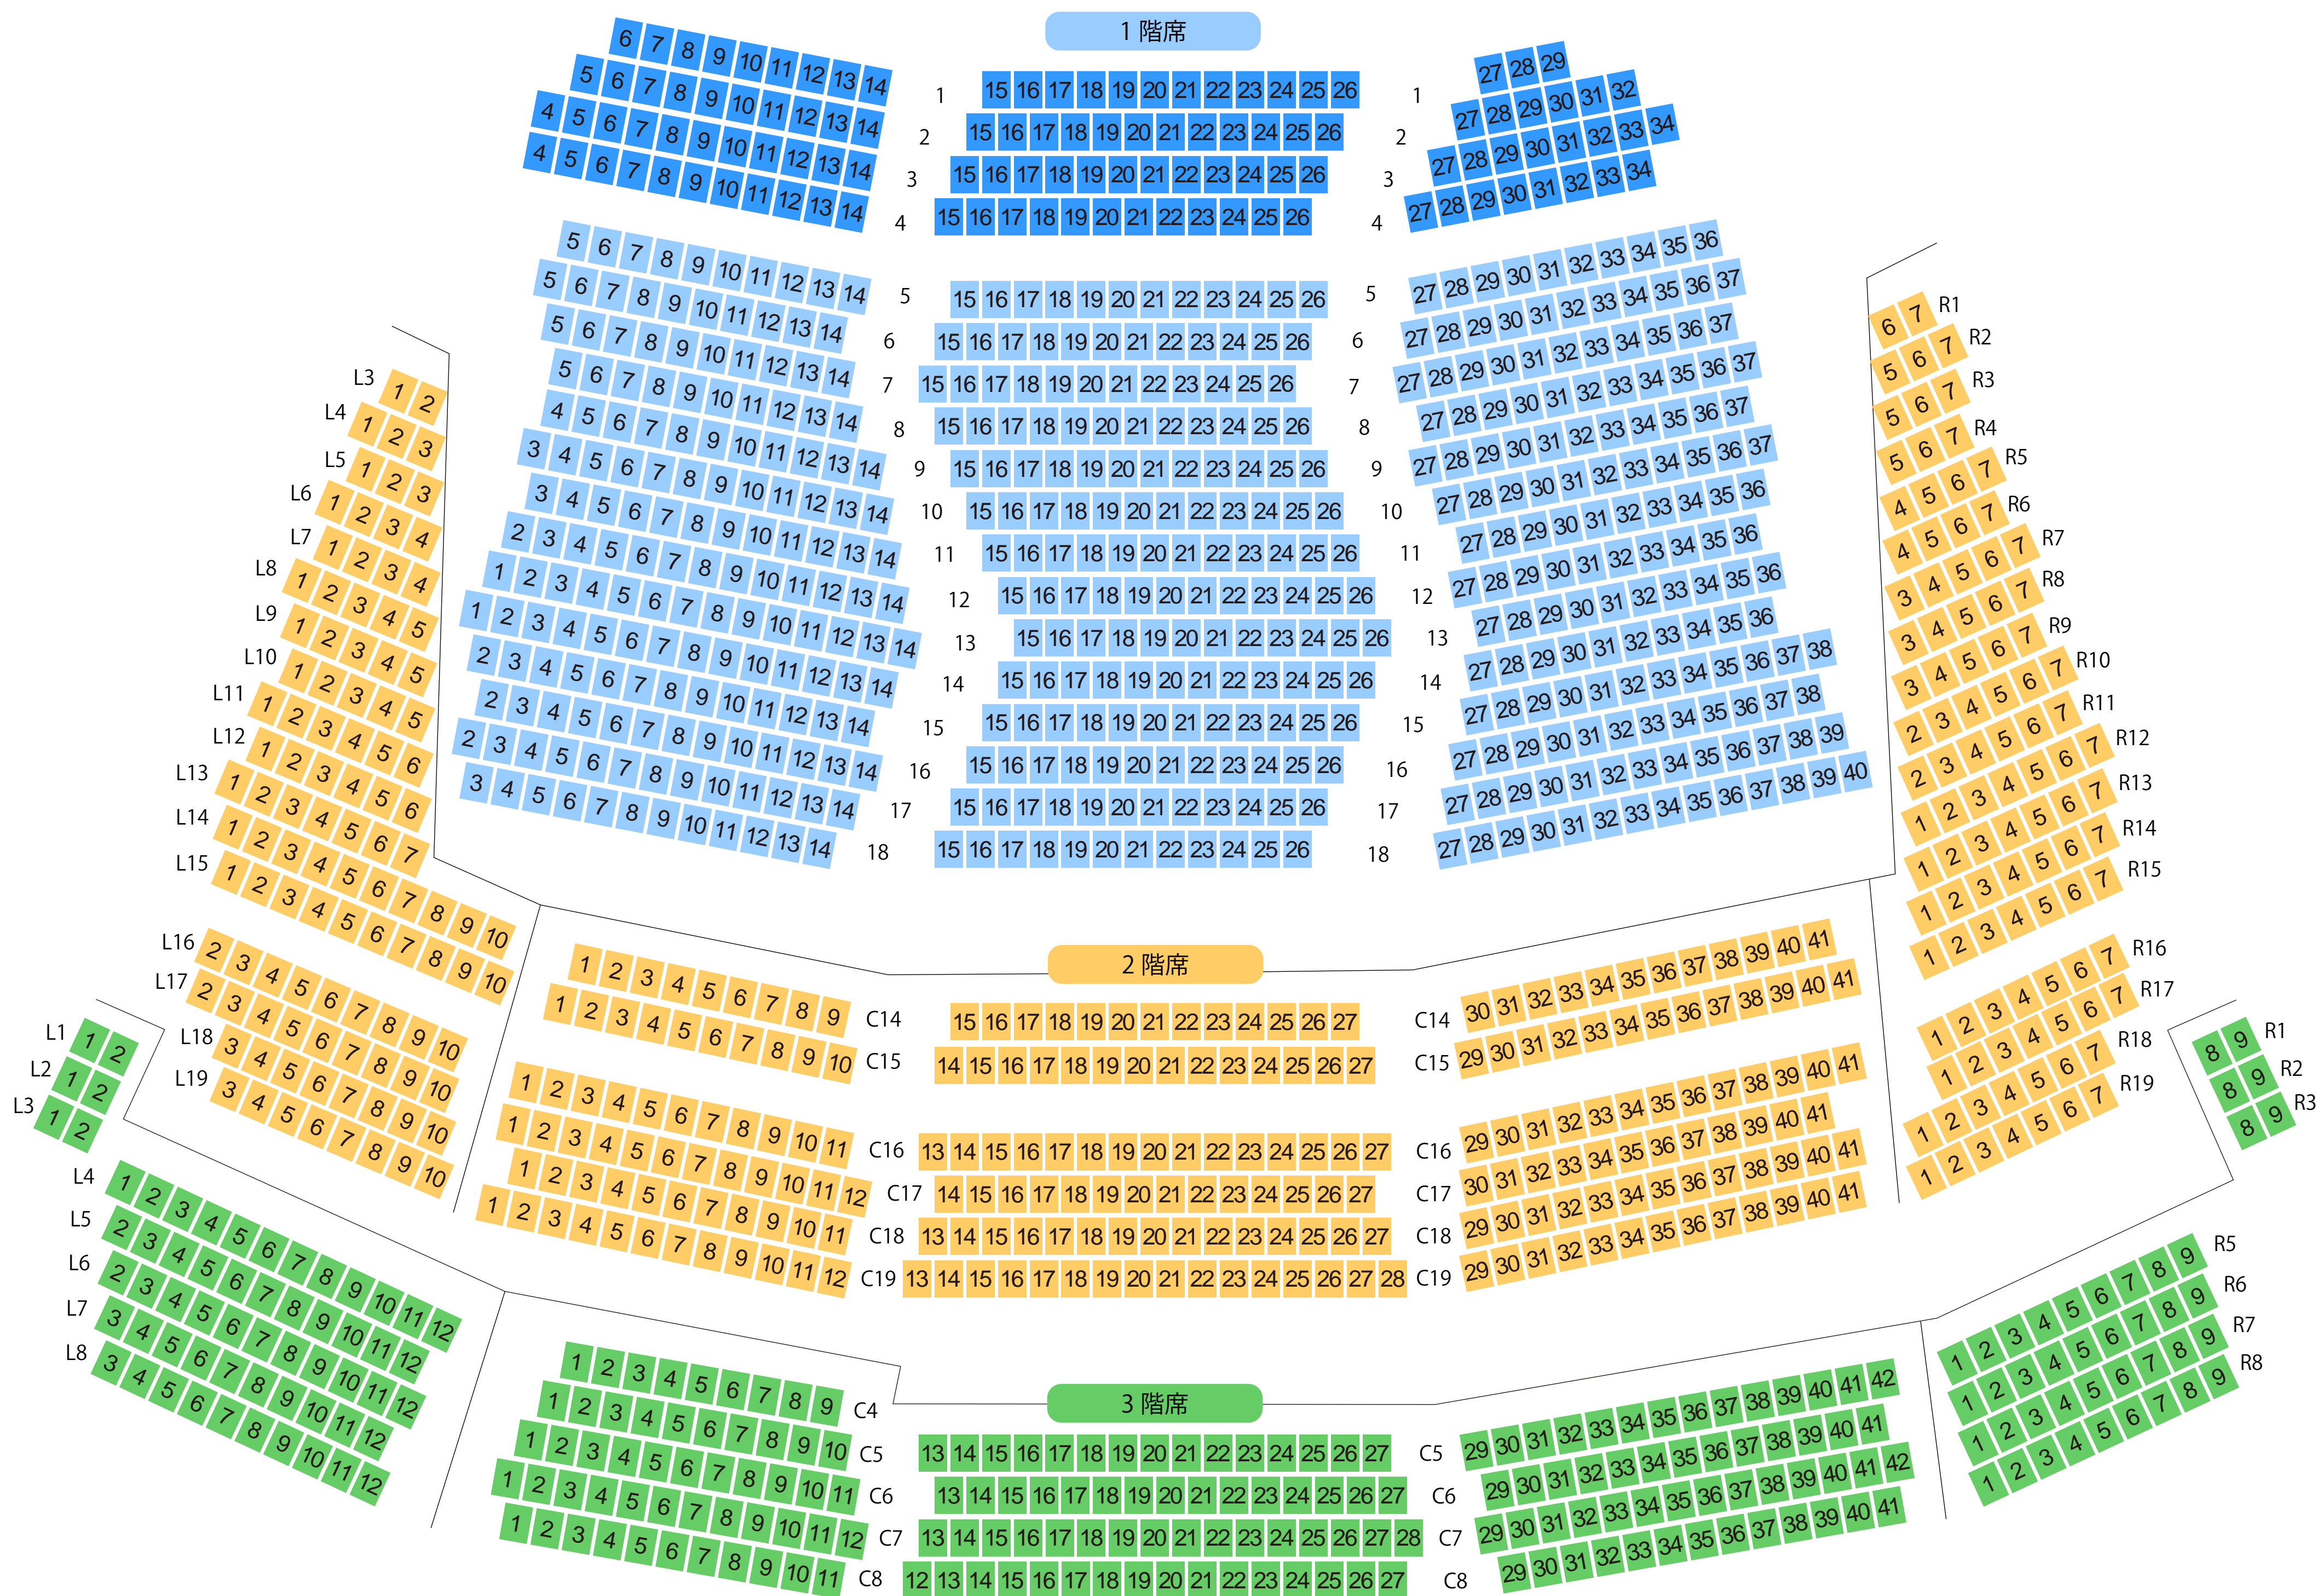

北上市文化交流センター

さくらホール

大ホール座席表

最大収容 **1,503**席

駐車場

ファミレス

カフェ

コンビニ

ホテル