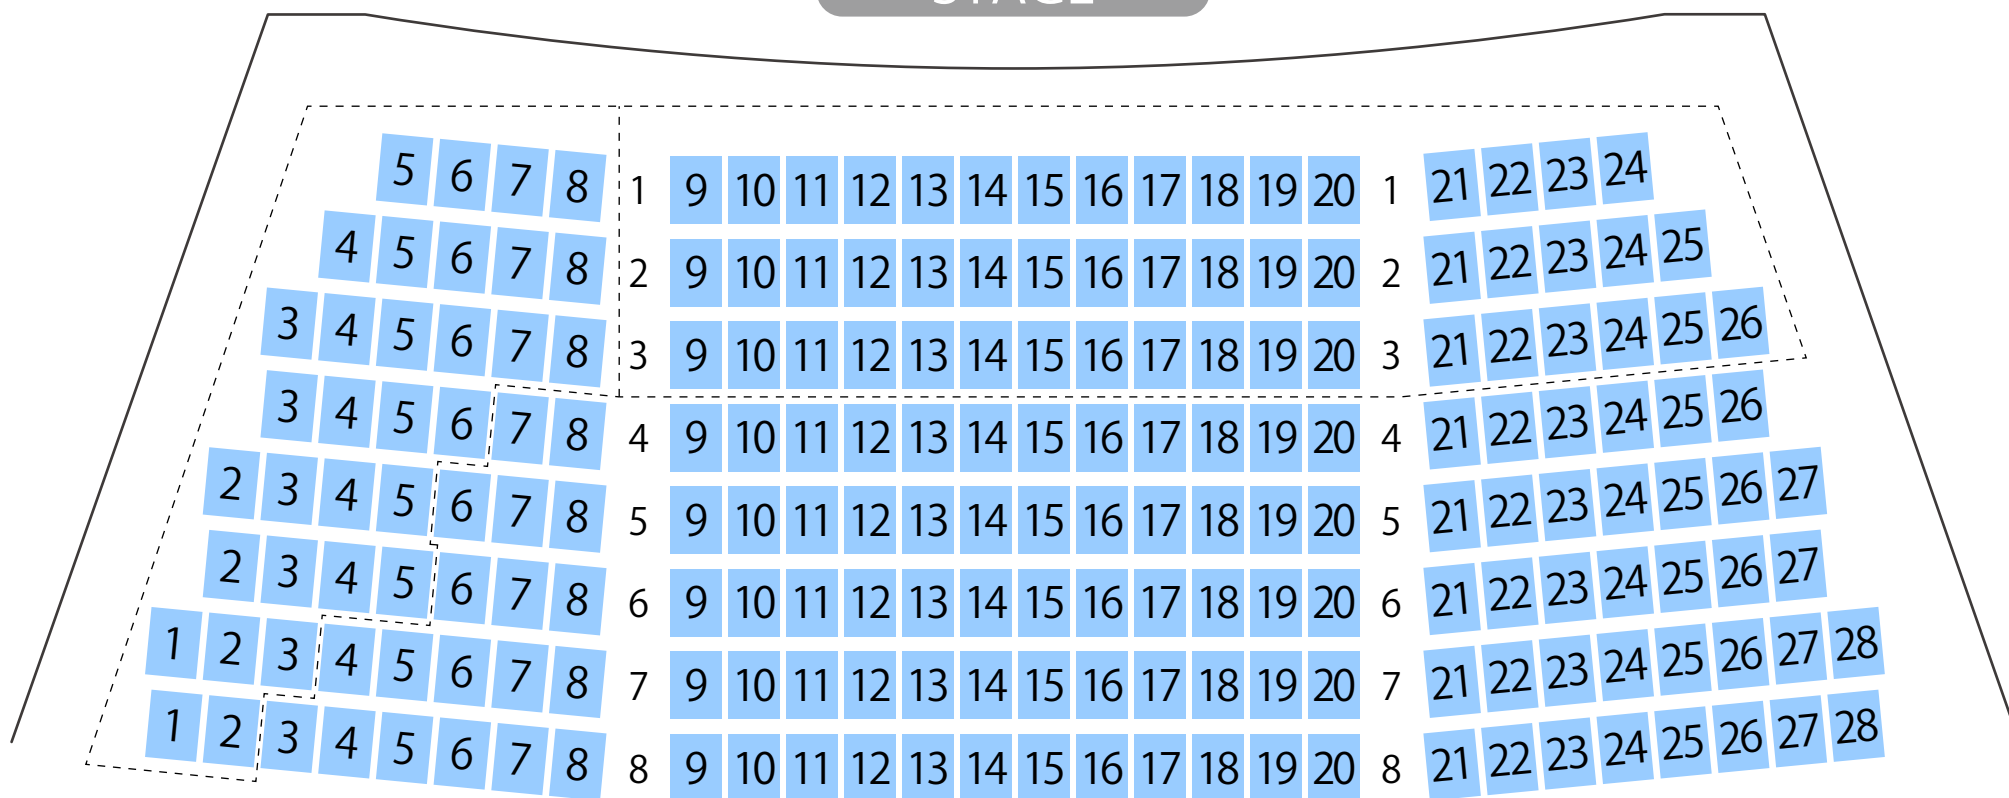

トーサイクラシックホール岩手

岩手県民会館

中ホール座席表

最大収容 **602**席

STAGE

	5	6	9	7	8	9	10	11	12	13	14	15	16	9	17	18	19	20	21	22	23	24	25	26	9	27	28							
1	2	3	4	5	6	10	7	8	9	10	11	12	13	14	15	16	10	17	18	19	20	21	22	23	24	25	26	10	27	28	29	30	31	32
1	2	3	4	5	6	11	7	8	9	10	11	12	13	14	15	16	11	17	18	19	20	21	22	23	24	25	26	11	27	28	29	30	31	32
1	2	3	4	5	6	12	7	8	9	10	11	12	13	14	15	16	12	17	18	19	20	21	22	23	24	25	26	12	27	28	29	30	31	32
1	2	3	4	5	6	13	7	8	9	10	11	12	13	14	15	16	13	17	18	19	20	21	22	23	24	25	26	13	27	28	29	30	31	32
1	2	3	4	5	6	14	7	8	9	10	11	12	13	14	15	16	14	17	18	19	20	21	22	23	24	25	26	14	27	28	29	30	31	32
1	2	3	4	5	6	15	7	8	9	10	11	12	13	14	15	16	15	17	18	19	20	21	22	23	24	25	26	15	27	28	29	30	31	32
1	2	3	4	5	6	16	7	8	9	10	11	12	13	14	15	16	16	17	18	19	20	21	22	23	24	25	26	16	27	28	29	30	31	32
1	2	3	4	5	6	17	7	8	9	10	11	12	13	14	15	16	17	17	18	19	20	21	22	23	24	25	26	17	27	28	29	30	31	32
1	2	3	4	5	6	18	7	8	9	10	11	12	13	14	15	16	18	17	18	19	20	21	22	23	24	25	26	18	27	28	29	30	31	32
1	2	3	4	5	6	19	7	8	9	10	11	12	13	14	15	16	19	17	18	19	20	21	22	23	24	25	26	19	27	28	29	30	31	32
1	2	3	4	5	6	20	7	8	9	10	11	12	13	14	15	16	20	17	18	19	20	21	22	23	24	25	26	20	27	28	29	30	31	32
1	2	3	4	5	21	8	9	10	11	12	13	14	15	21	18	19	20	21	22	23	24	25	21	28	29	30	31	32						