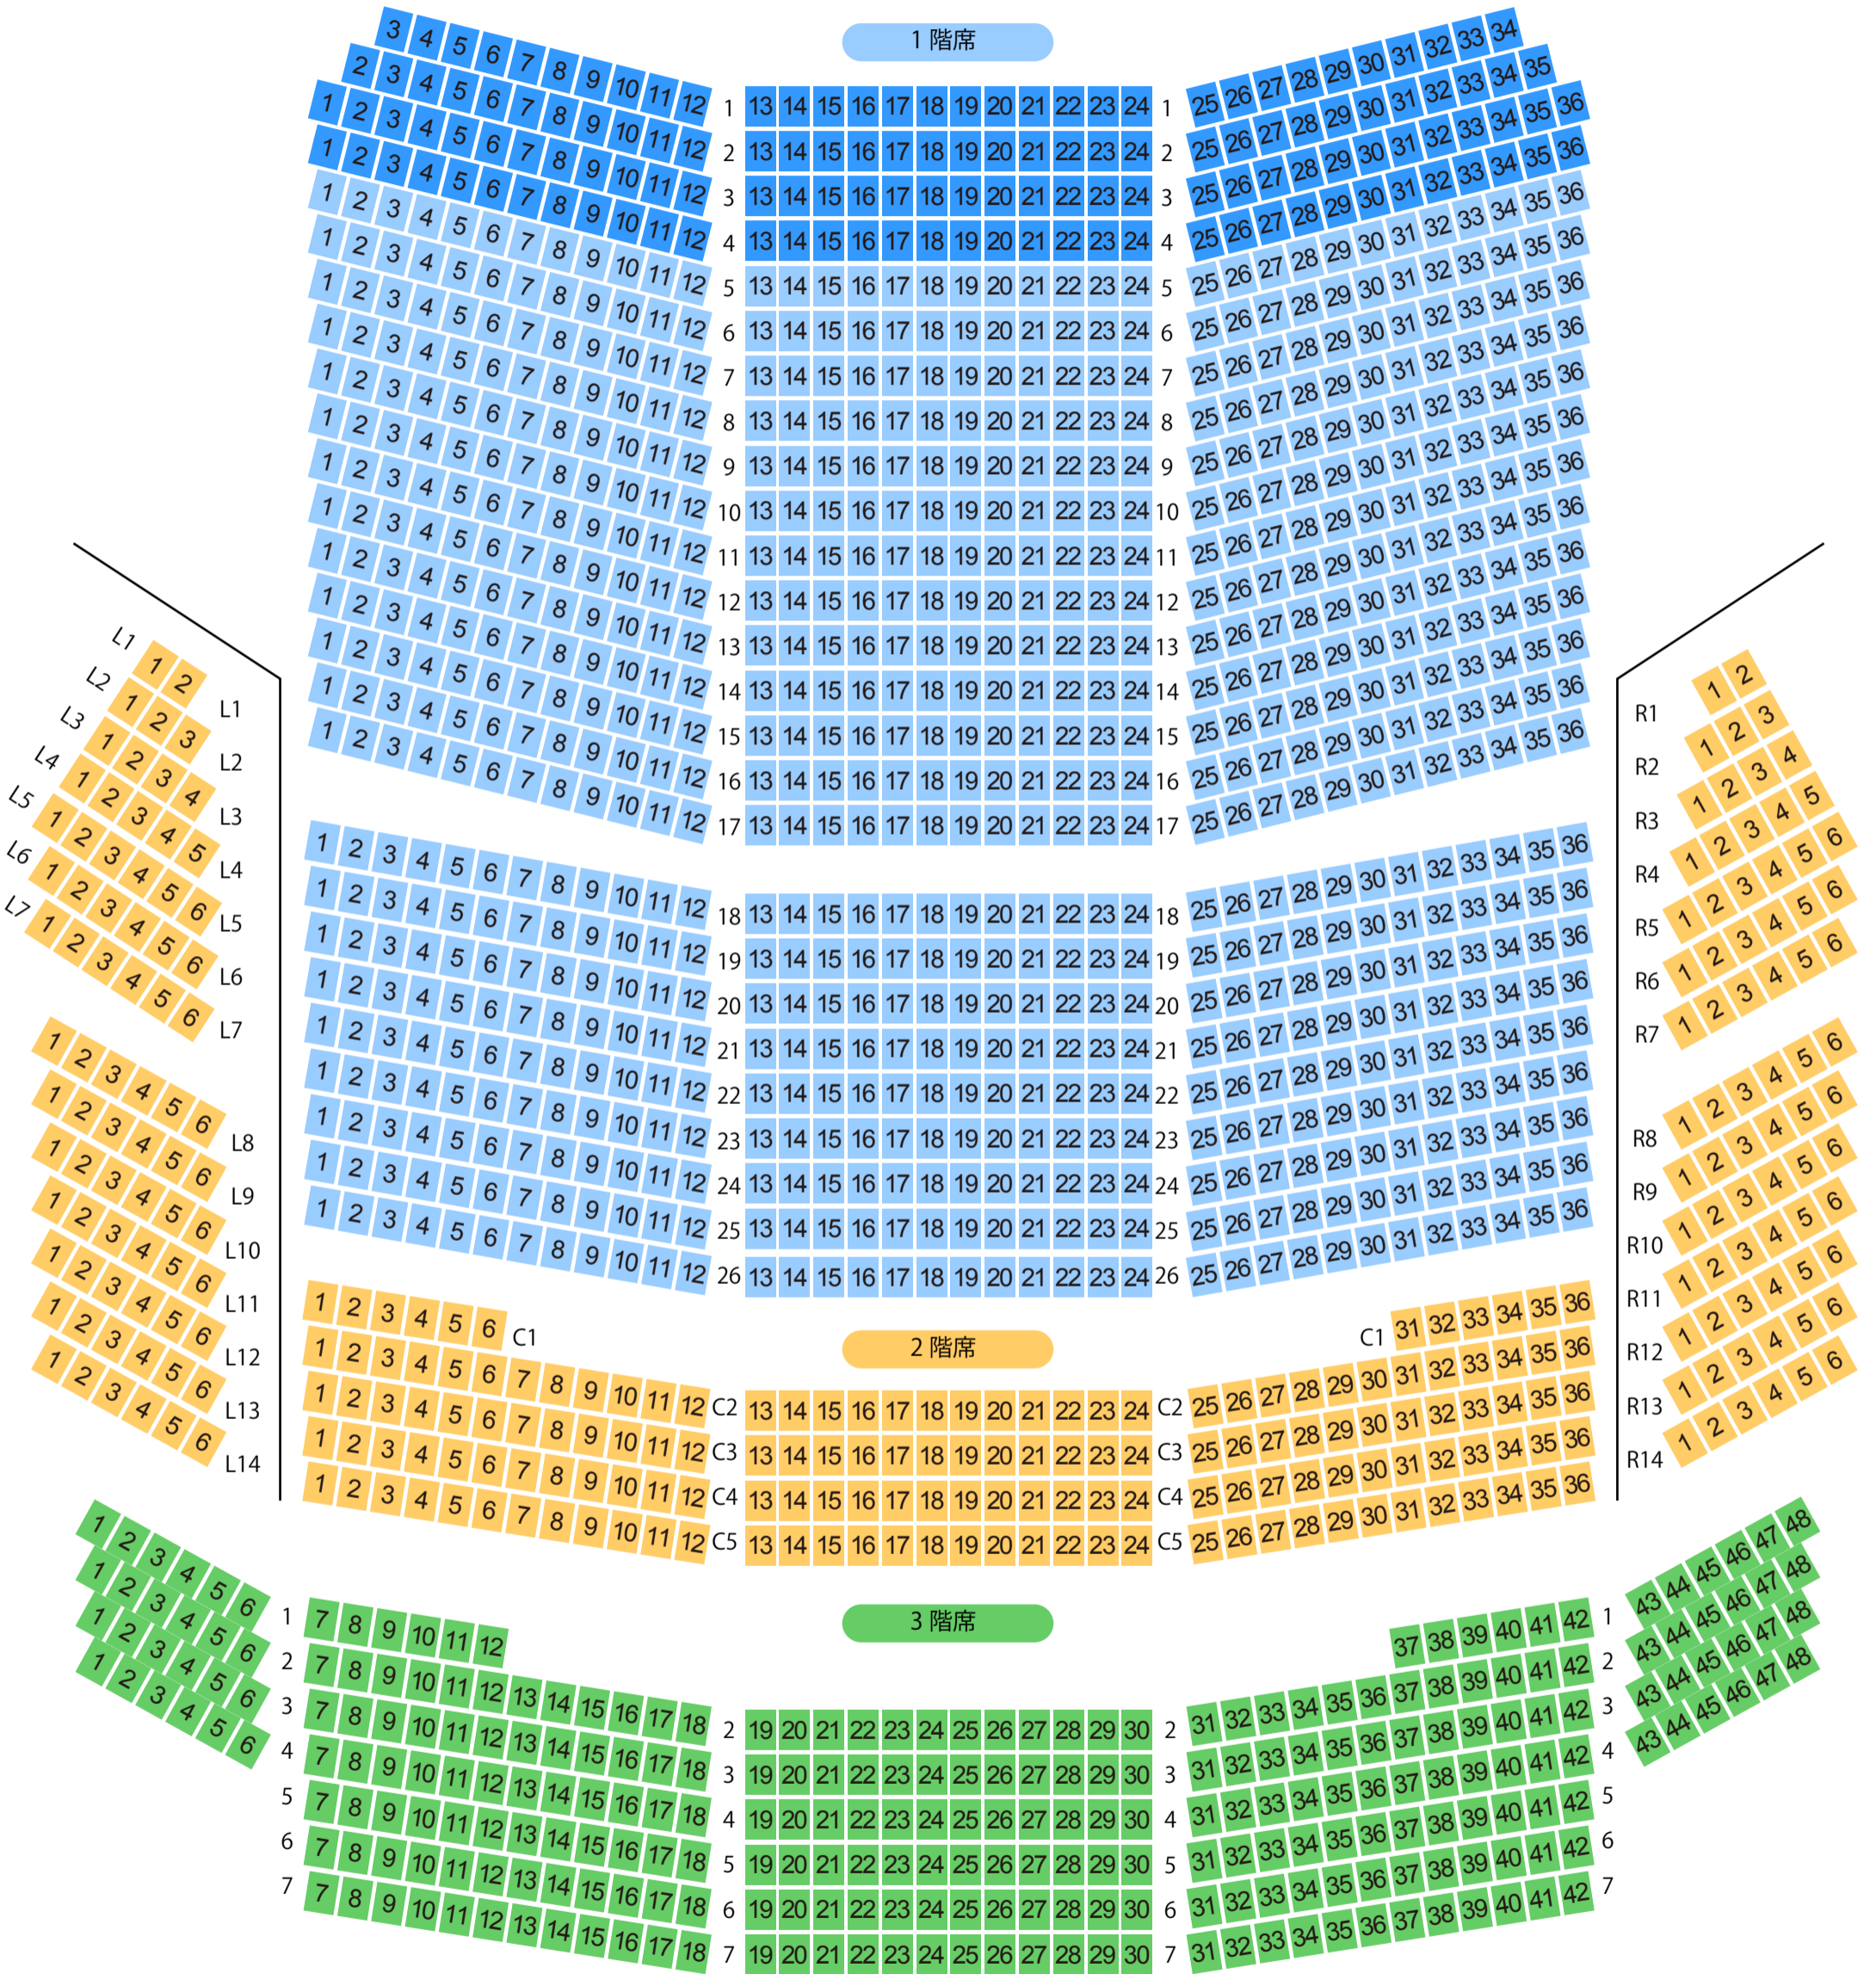

盛岡市民文化ホール

大ホール座席表

最大収容 1,510席

駐車場

ファミレス

カフェ

コンビニ

ホテル