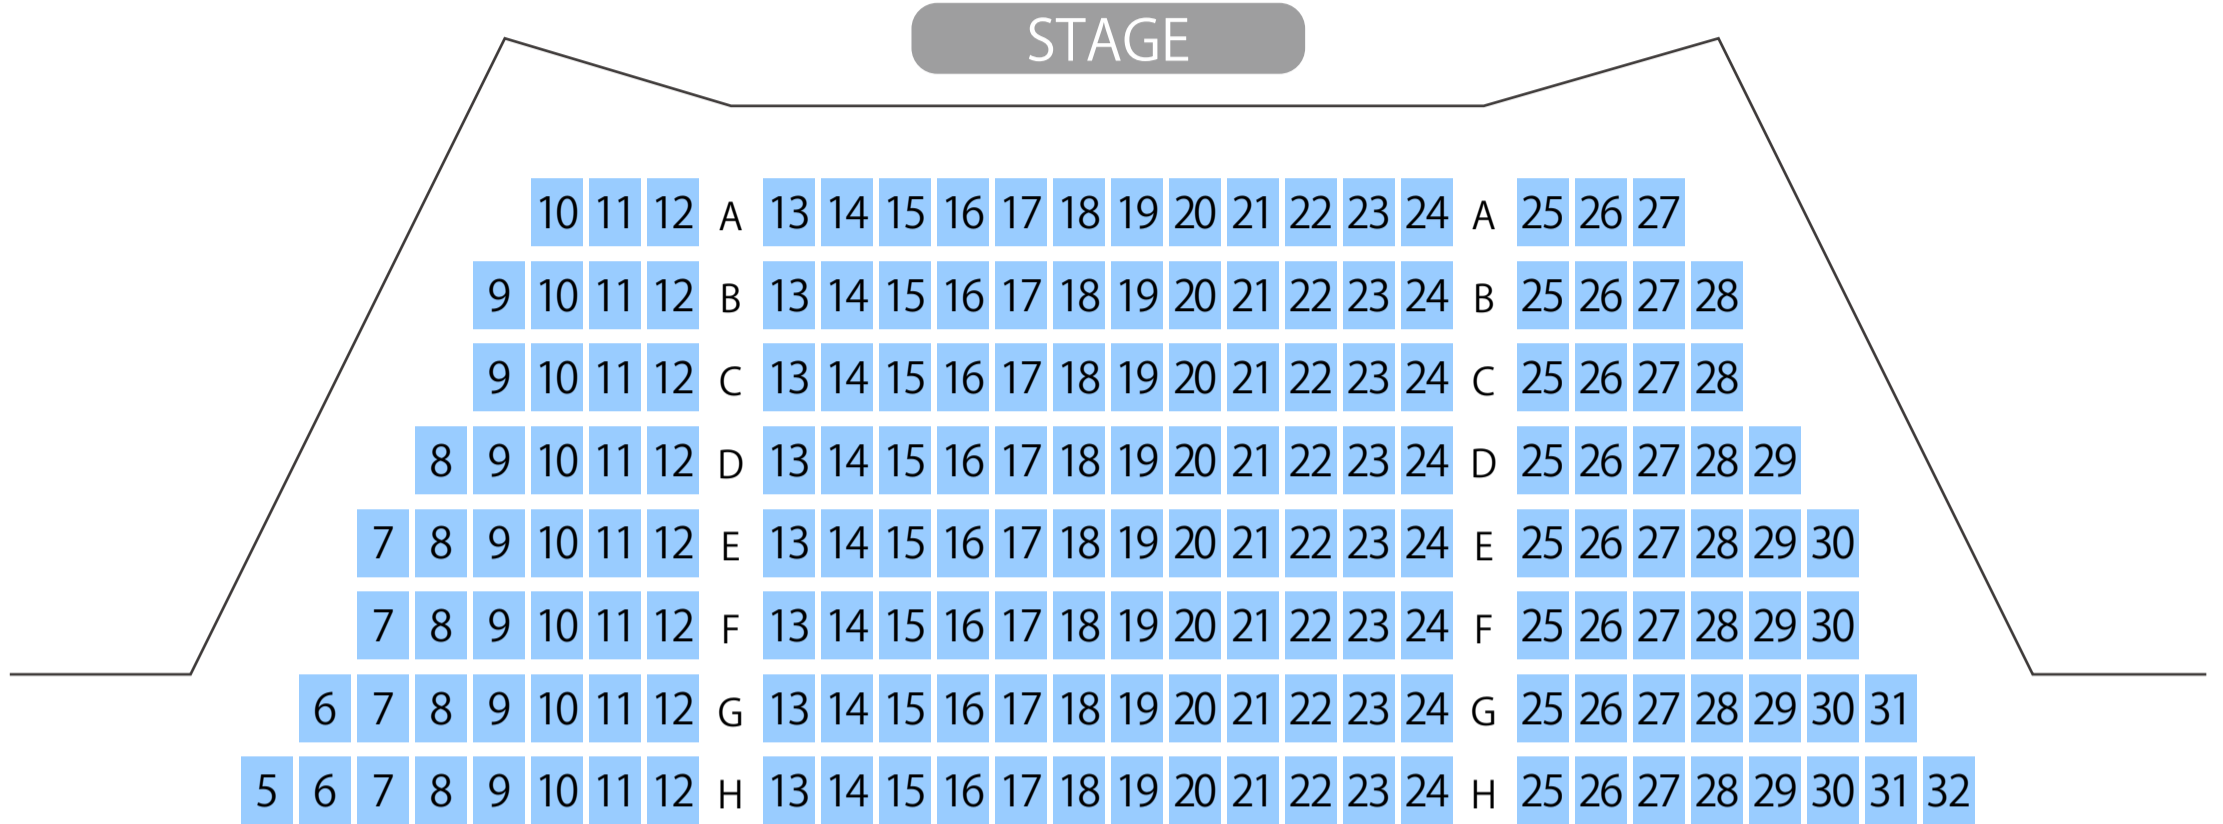

スワニー 六ヶ所村文化交流プラザ

大ホール座席表

最大収容 **706**席

1	2	3	4	5	6	7	8	9	10	11	12	I	13	14	15	16	17	18	19	20	21	22	23	24	I	25	26	27	28	29	30	31	32	33	34	35	36
1	2	3	4	5	6	7	8	9	10	11	12	J	13	14	15	16	17	18	19	20	21	22	23	24	J	25	26	27	28	29	30	31	32	33	34	35	36
1	2	3	4	5	6	7	8	9	10	11	12	K	13	14	15	16	17	18	19	20	21	22	23	24	K	25	26	27	28	29	30	31	32	33	34	35	36
1	2	3	4	5	6	7	8	9	10	11	12	L	13	14	15	16	17	18	19	20	21	22	23	24	L	25	26	27	28	29	30	31	32	33	34	35	36
1	2	3	4	5	6	7	8	9	10	11	12	M	13	14	15	16	17	18	19	20	21	22	23	24	M	25	26	27	28	29	30	31	32	33	34	35	36
1	2	3	4	5	6	7	8	9	10	11	12	N	13	14	15	16	17	18	19	20	21	22	23	24	N	25	26	27	28	29	30	31	32	33	34	35	36
1	2	3	4	5	6	7	8	9	10	11	12	O	13	14	15	16	17	18	19	20	21	22	23	24	O	25	26	27	28	29	30	31	32	33	34	35	36
1	2	3	4	5	6	7	8	9	10	11	12	P	13	14	15	16	17	18	19	20	21	22	23	24	P	25	26	27	28	29	30	31	32	33	34	35	36
1	2	3	4	5	6	7	8	9	10	11	12	Q	13	14	15	16	17	18	19	20	21	22	23	24	Q	25	26	27	28	29	30	31	32	33	34	35	36
1	2	3	4	5	6	7	8	9	10	11	12	R	13	14	15	16	17	18	19	20	21	22	23	24	R	25	26	27	28	29	30	31	32	33	34	35	36
1	2	3	4	5	6	7	8	9	10	11	12	S	13	14	15	16	17	18	19	20	21	22	23	24	S	25	26	27	28	29	30	31	32	33	34	35	36
1	2	3	4	5	6	7	8	9	10	11	12	T	13	14	15	16	17	18	19	20	21	22	23	24	T	25	26	27	28	29	30	31	32	33	34	35	36
1	2	3	4	5	6	7	8	9	10	11	12	U	13	14	15	16	17	18	19	20	21	22	23	24	U	25	26	27	28	29	30	31	32	33	34	35	36

V	13	14	15	16	17	18	19	20	21	22	23	24	V
W	13	14	15	16	17	18	19	20	21	22	23	24	W
X	13	14	15	16	17	18	19	20	21	22	23	24	X

駐車場

ファミレス

カフェ

コンビニ

ホテル