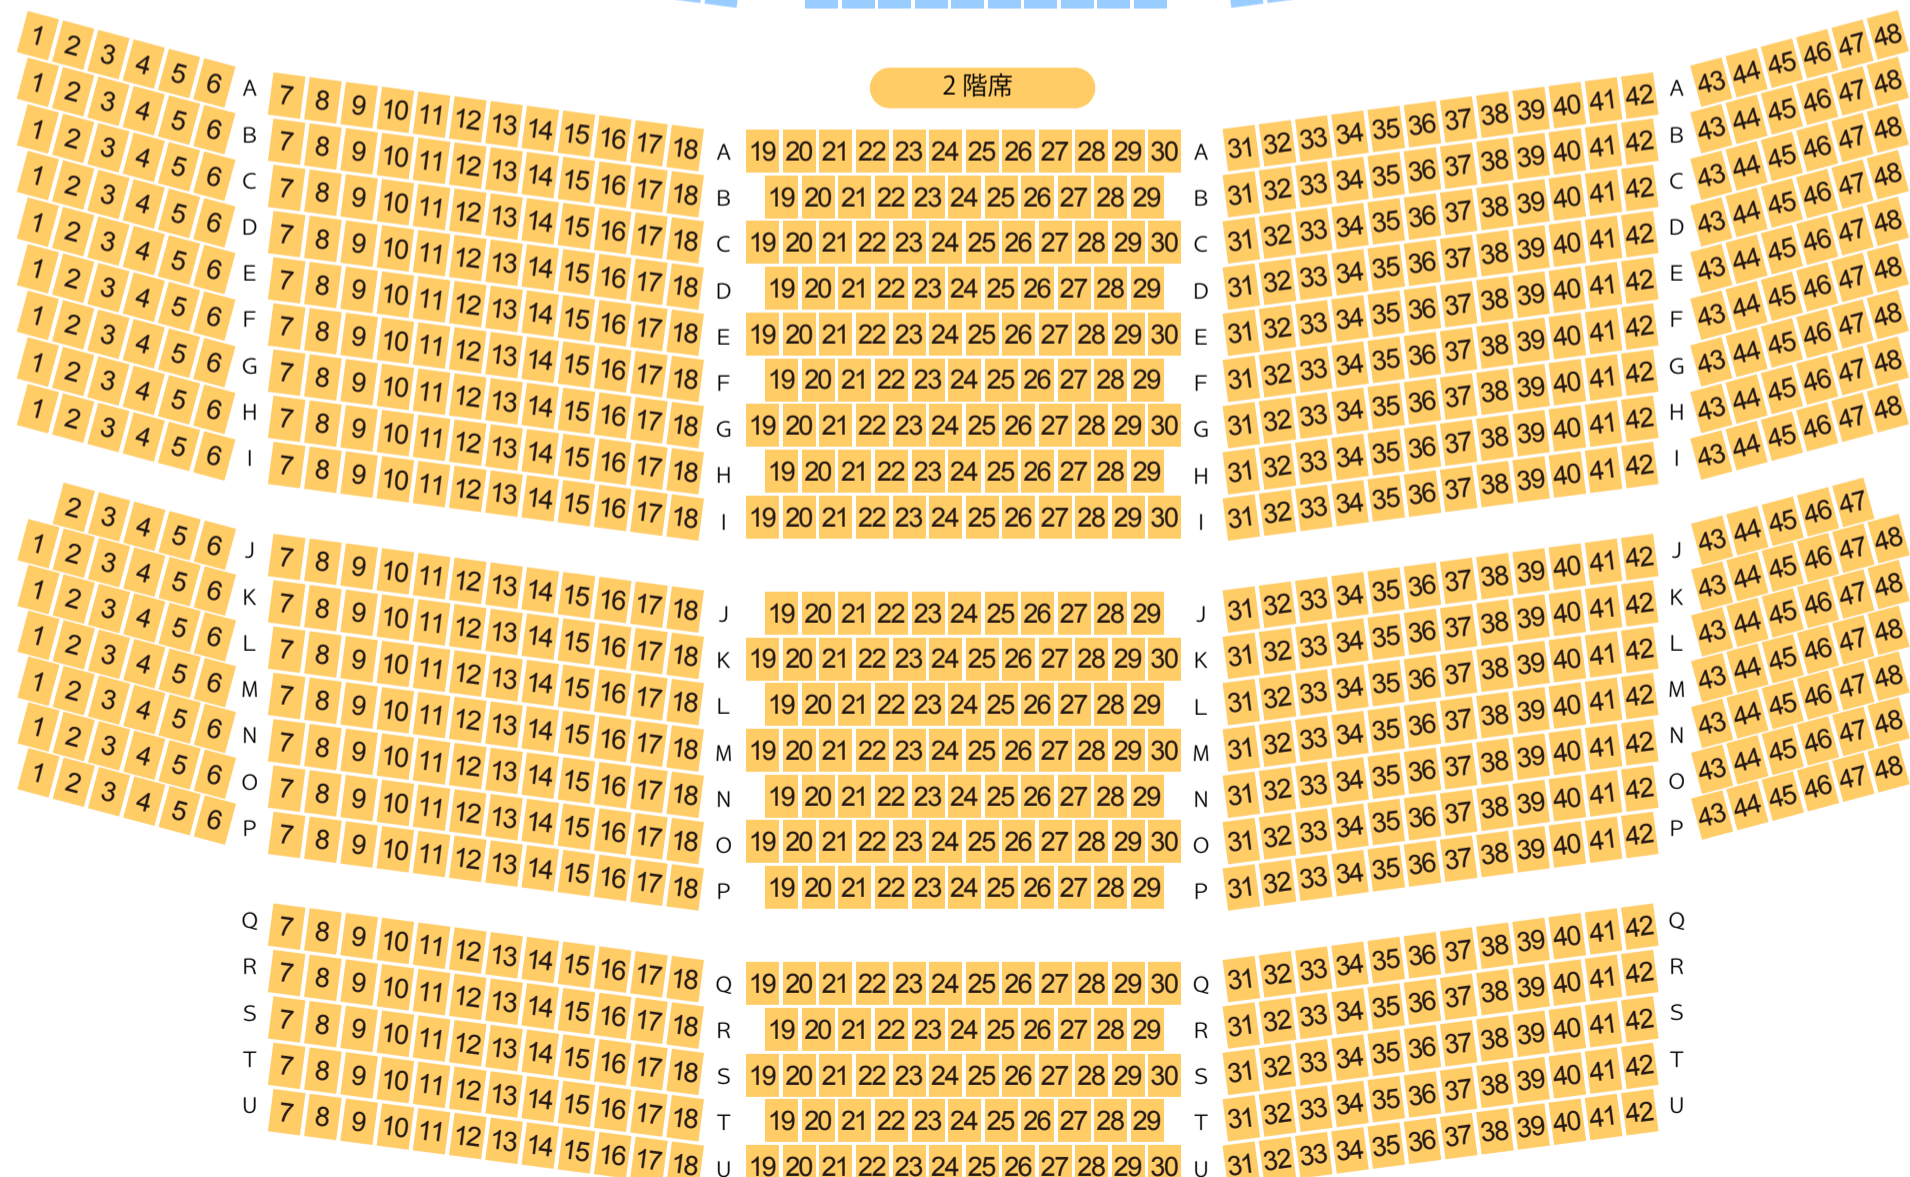

1階席

2階席

リンクステーションホール青森大ホール座席表はライブウォーカーが作成しました。会場設営・座席構成によっては相違する場合がありますのでチケット購入センターにご確認ください。