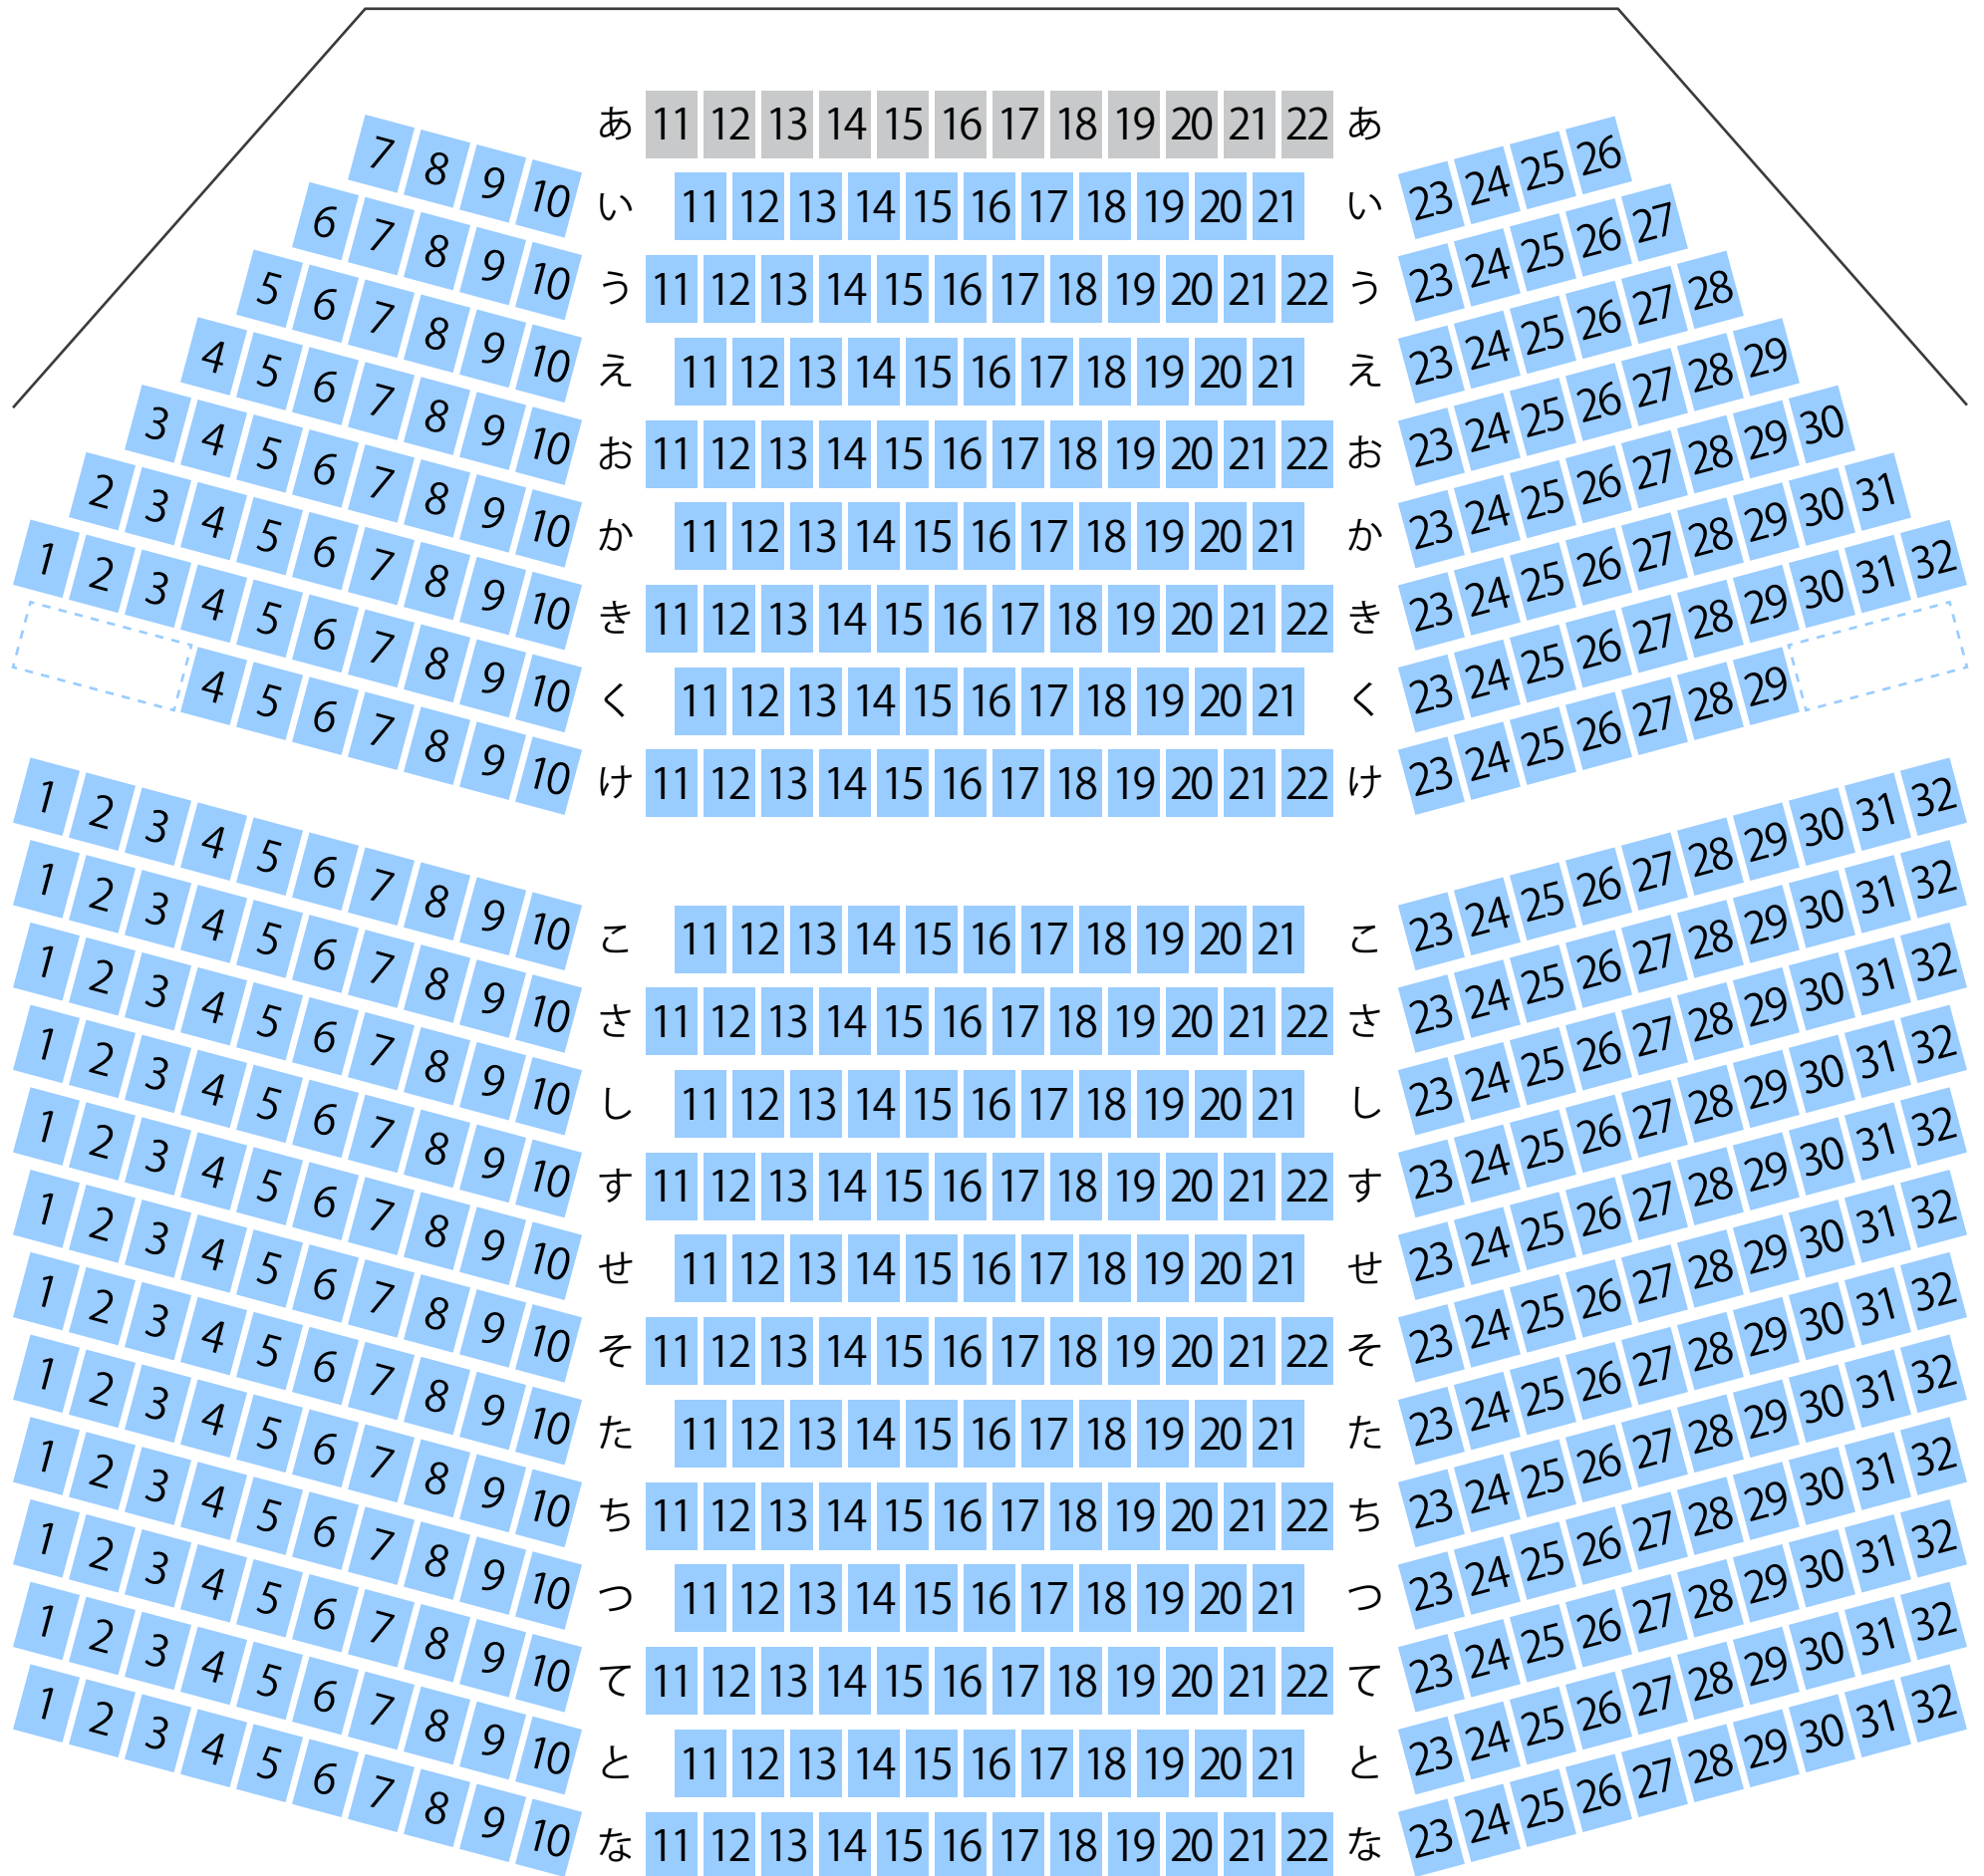

斜里町公民館

ゆめホール知床

文化ホール座席表

最大収容 **600**席

STAGE

駐車場

ファミレス

カフェ

コンビニ

ホテル