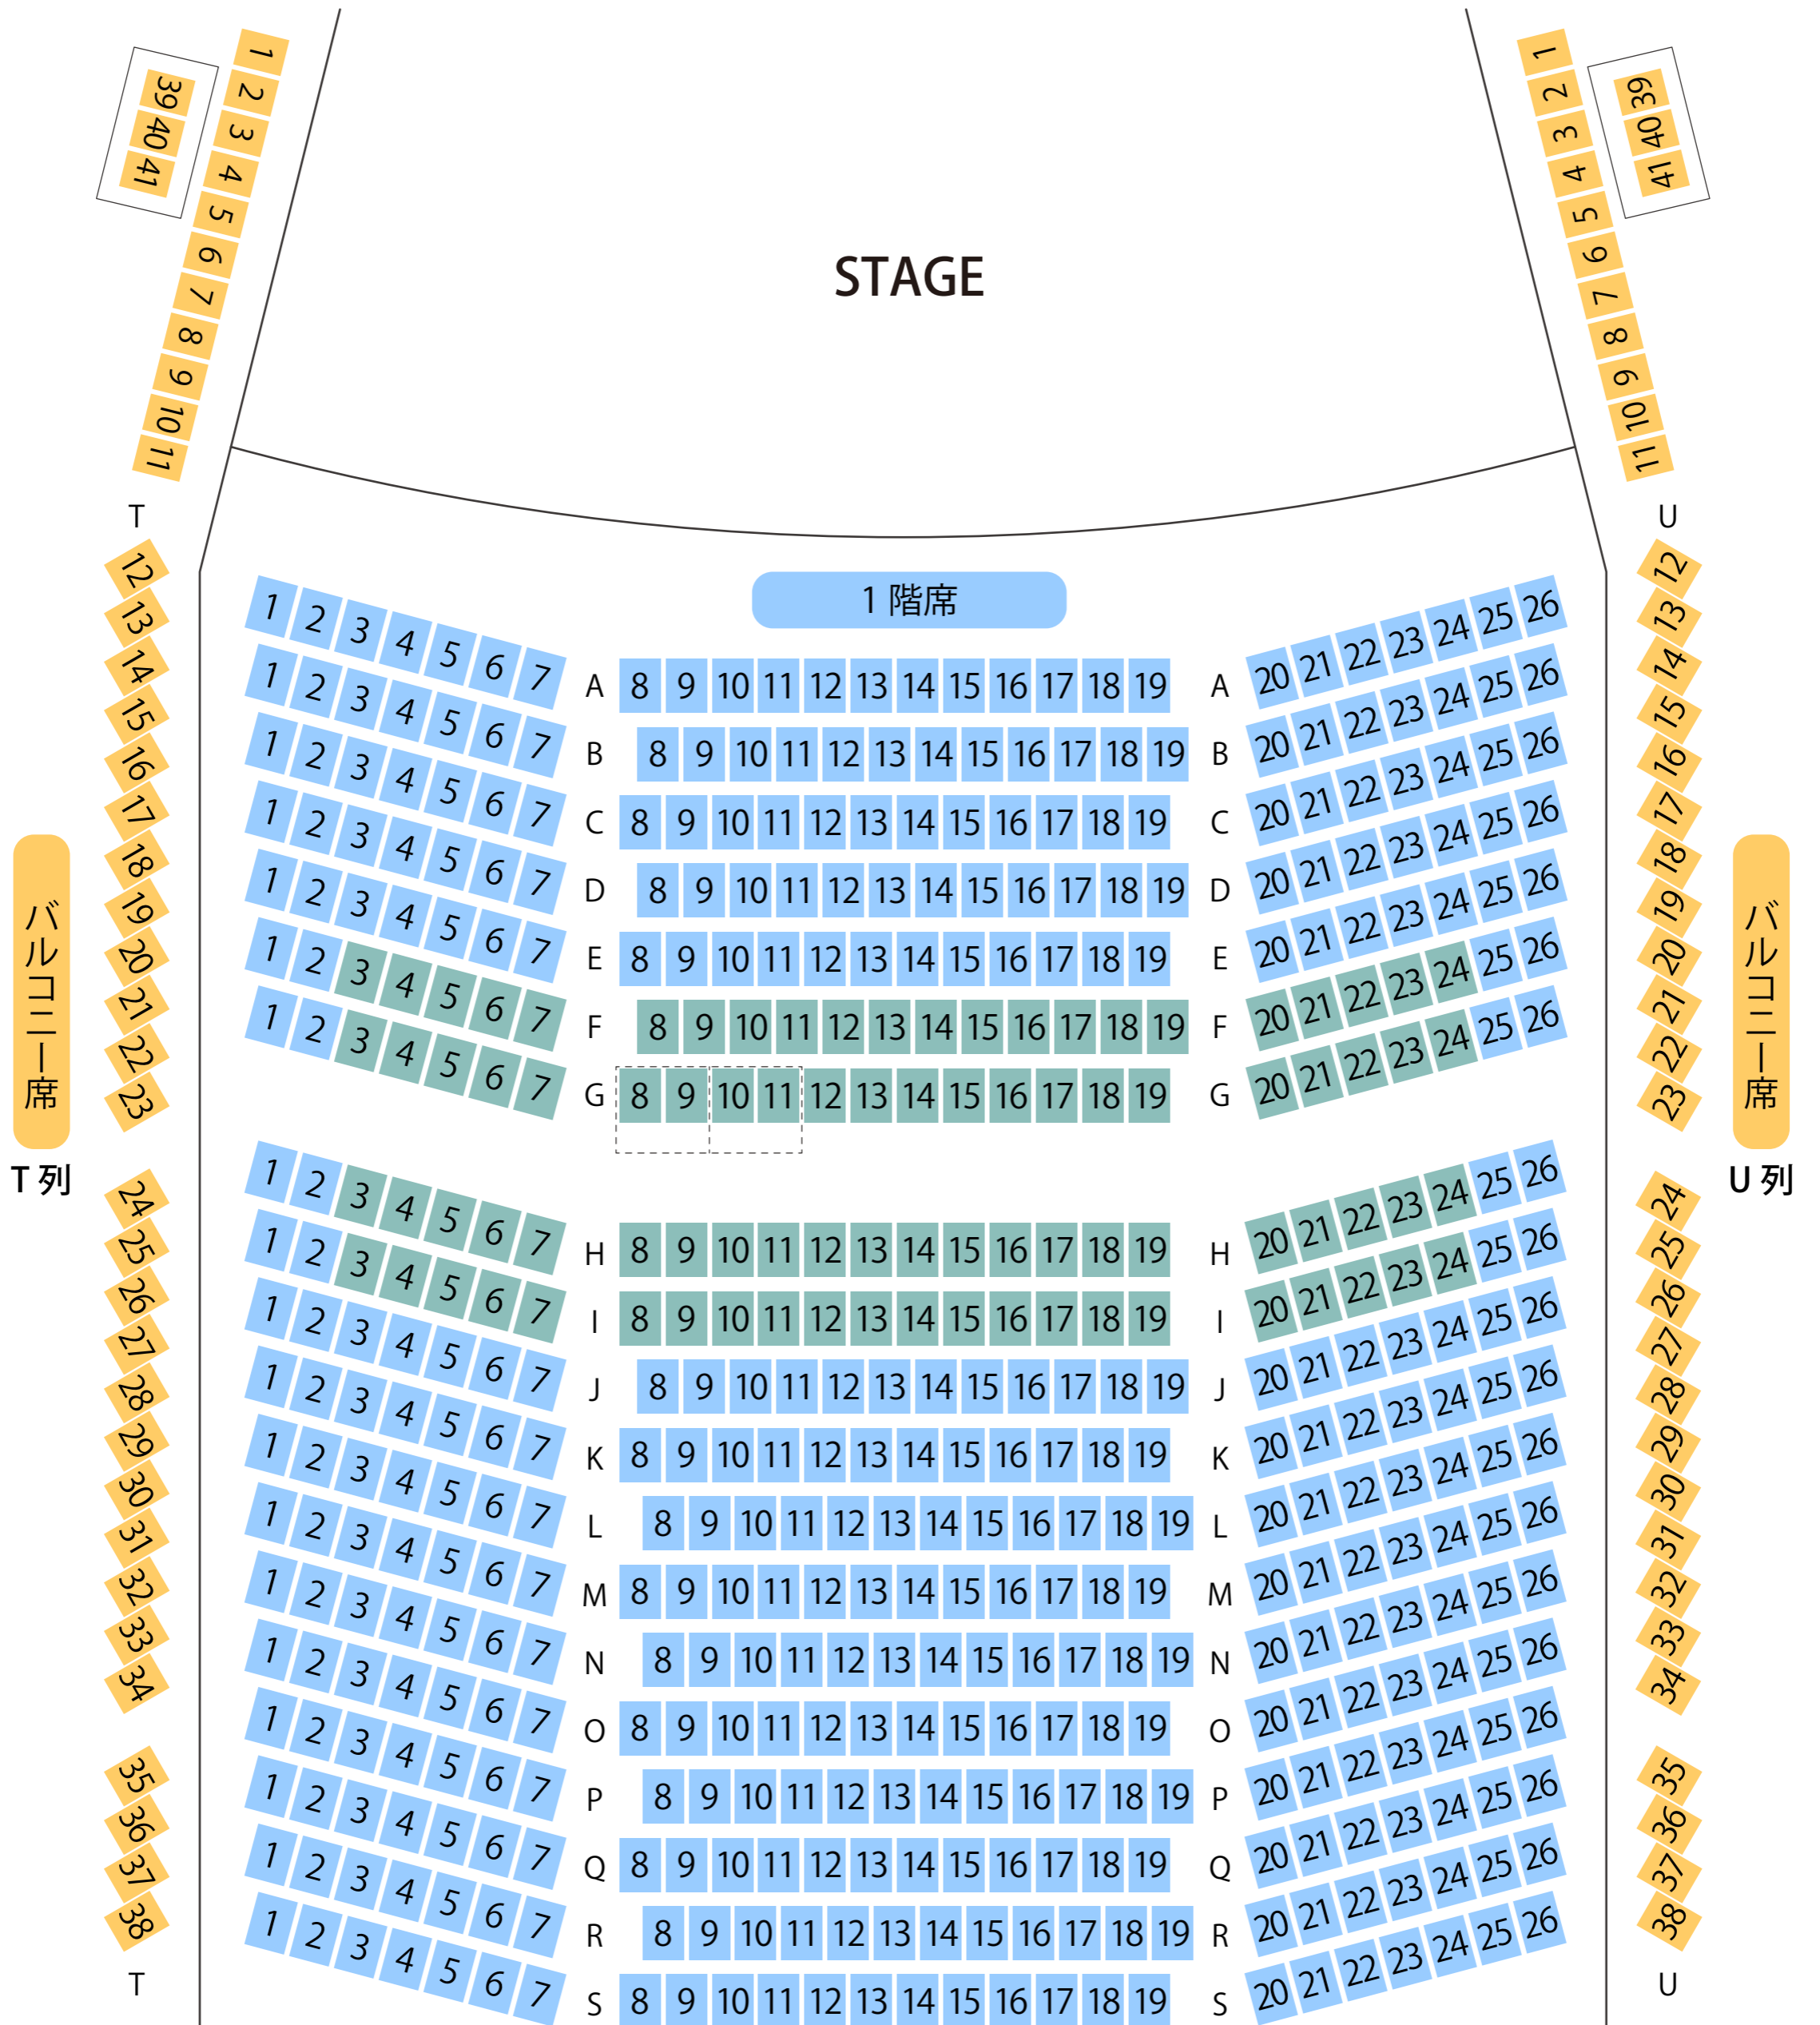

北見芸術文化ホール

きた・アート21

音楽ホール座席表

最大収容 **576**席

駐車場

ファミレス

カフェ

コンビニ

ホテル