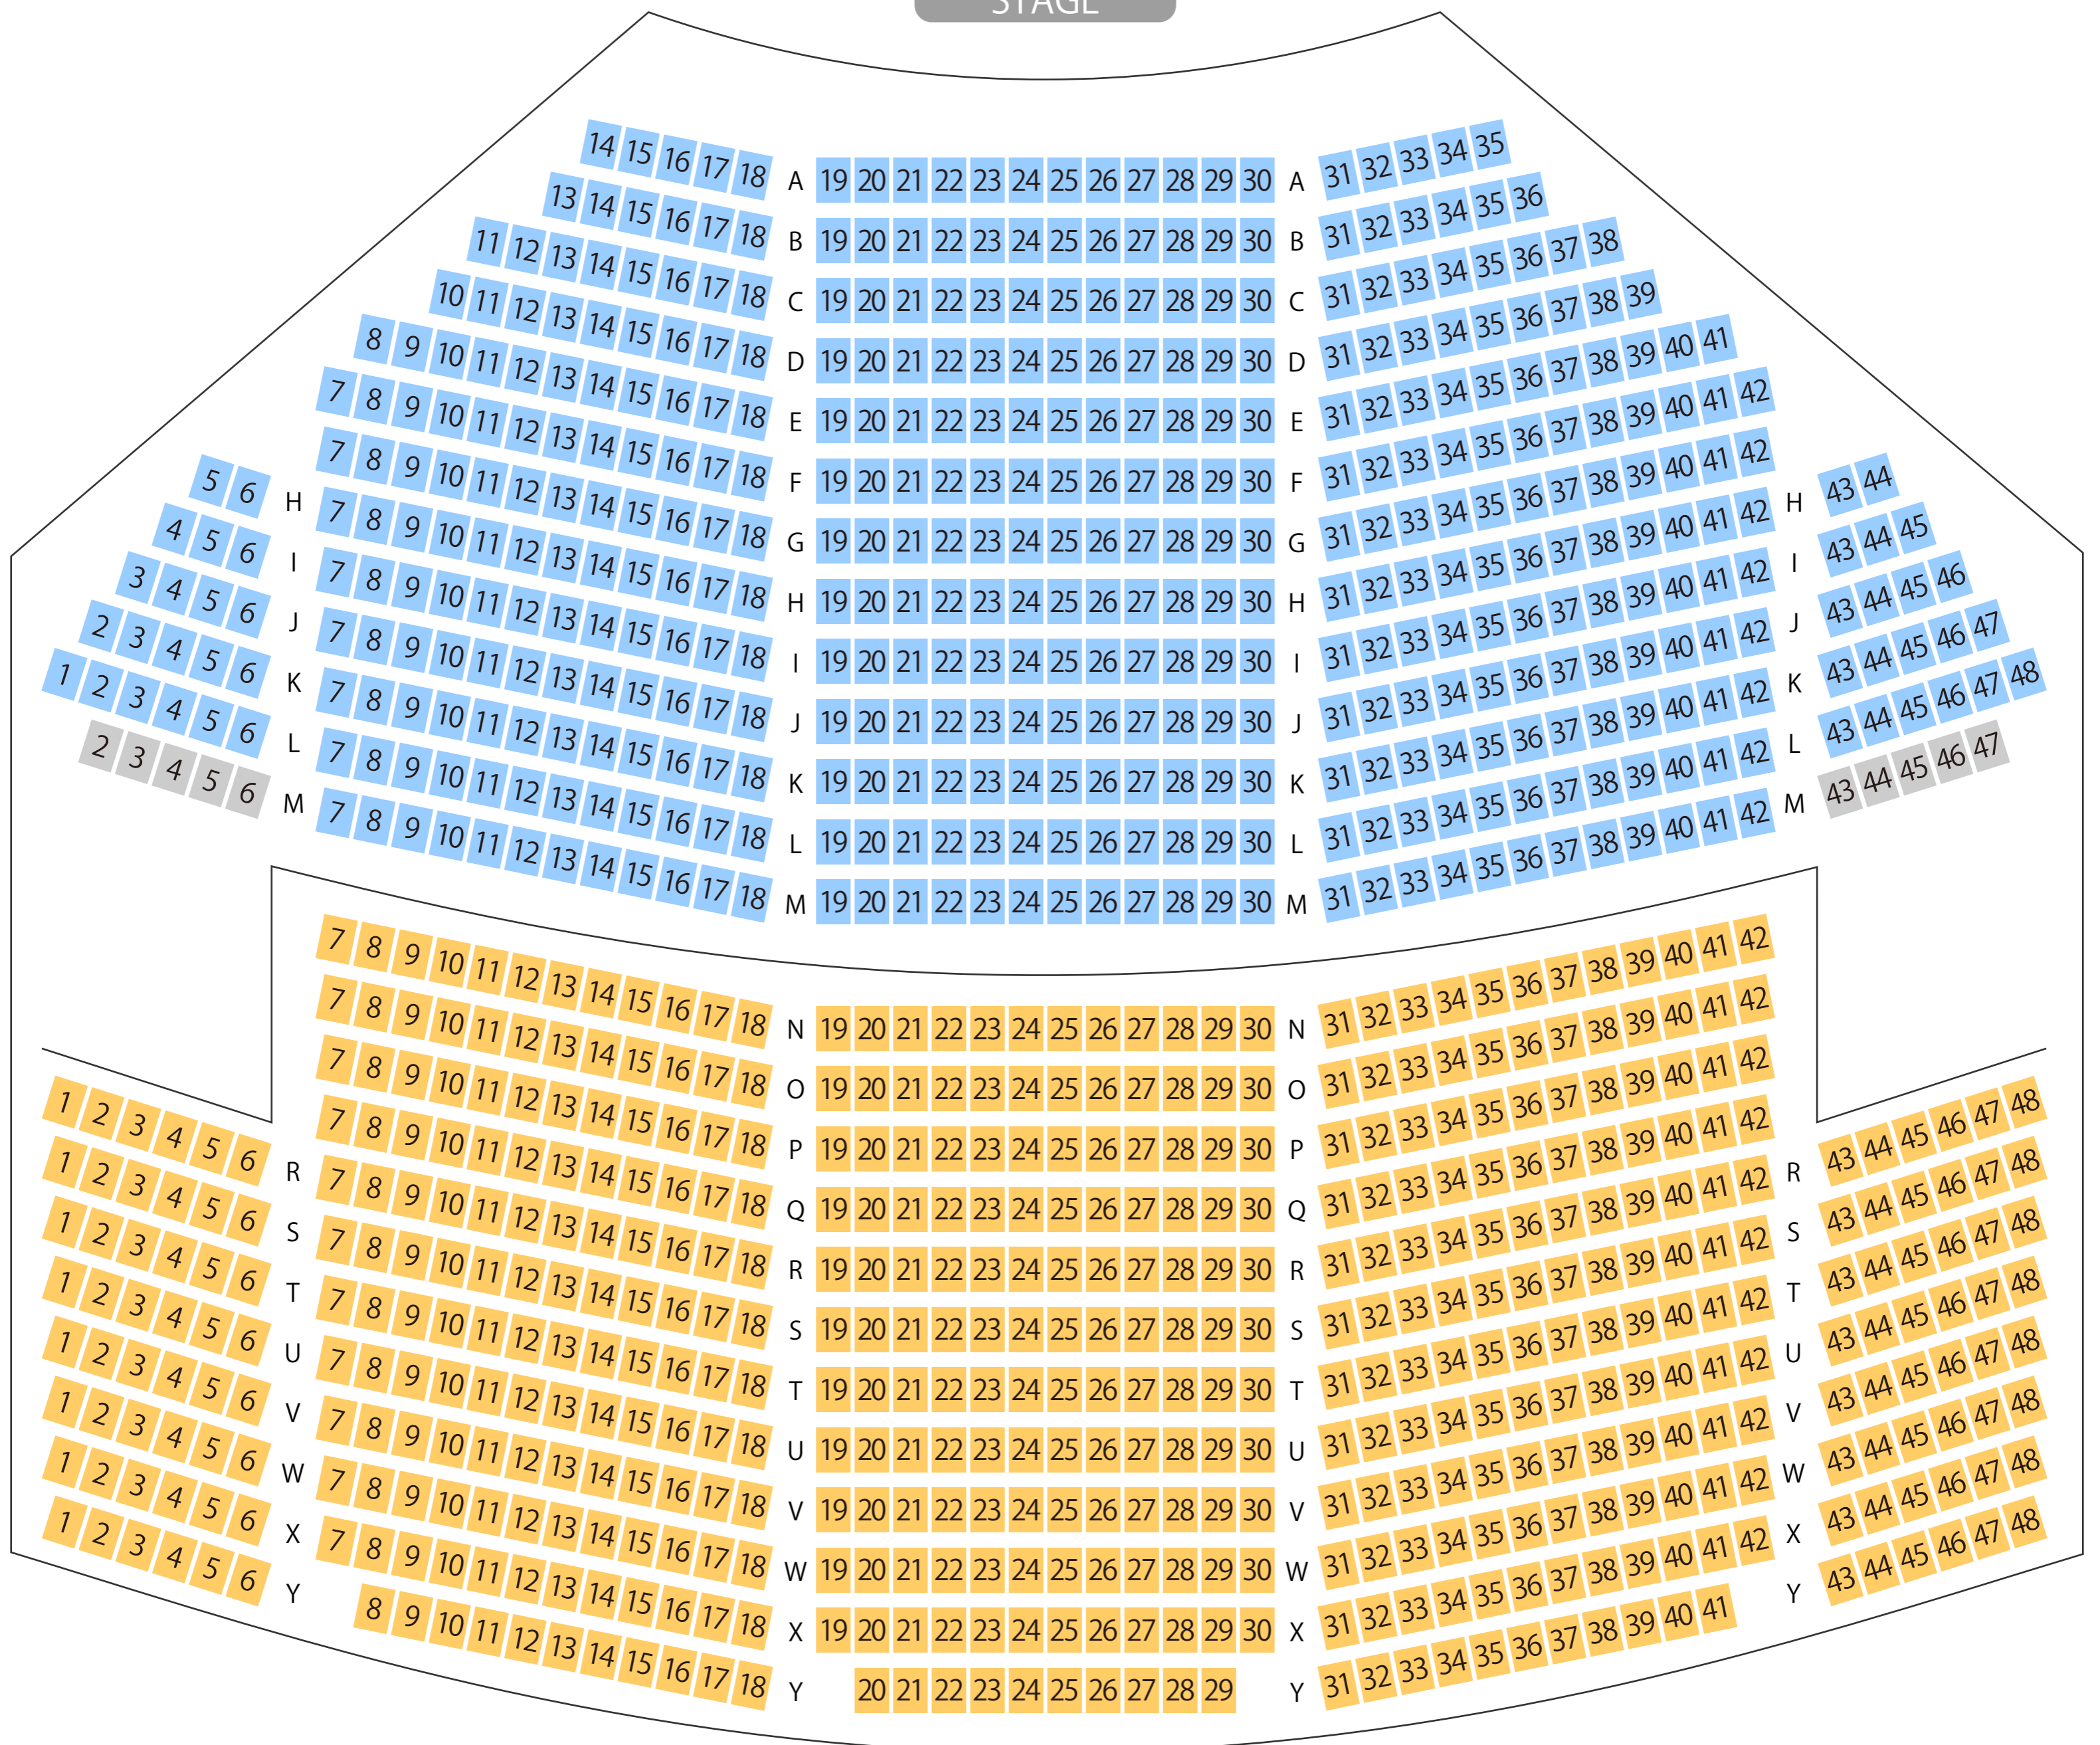

根室市総合文化会館

大ホール座席表
最大収容 1,000席

STAGE

根室駅から
徒歩約16分

駐車場 ファミレス カフェ コンビニ ホテル

20240130