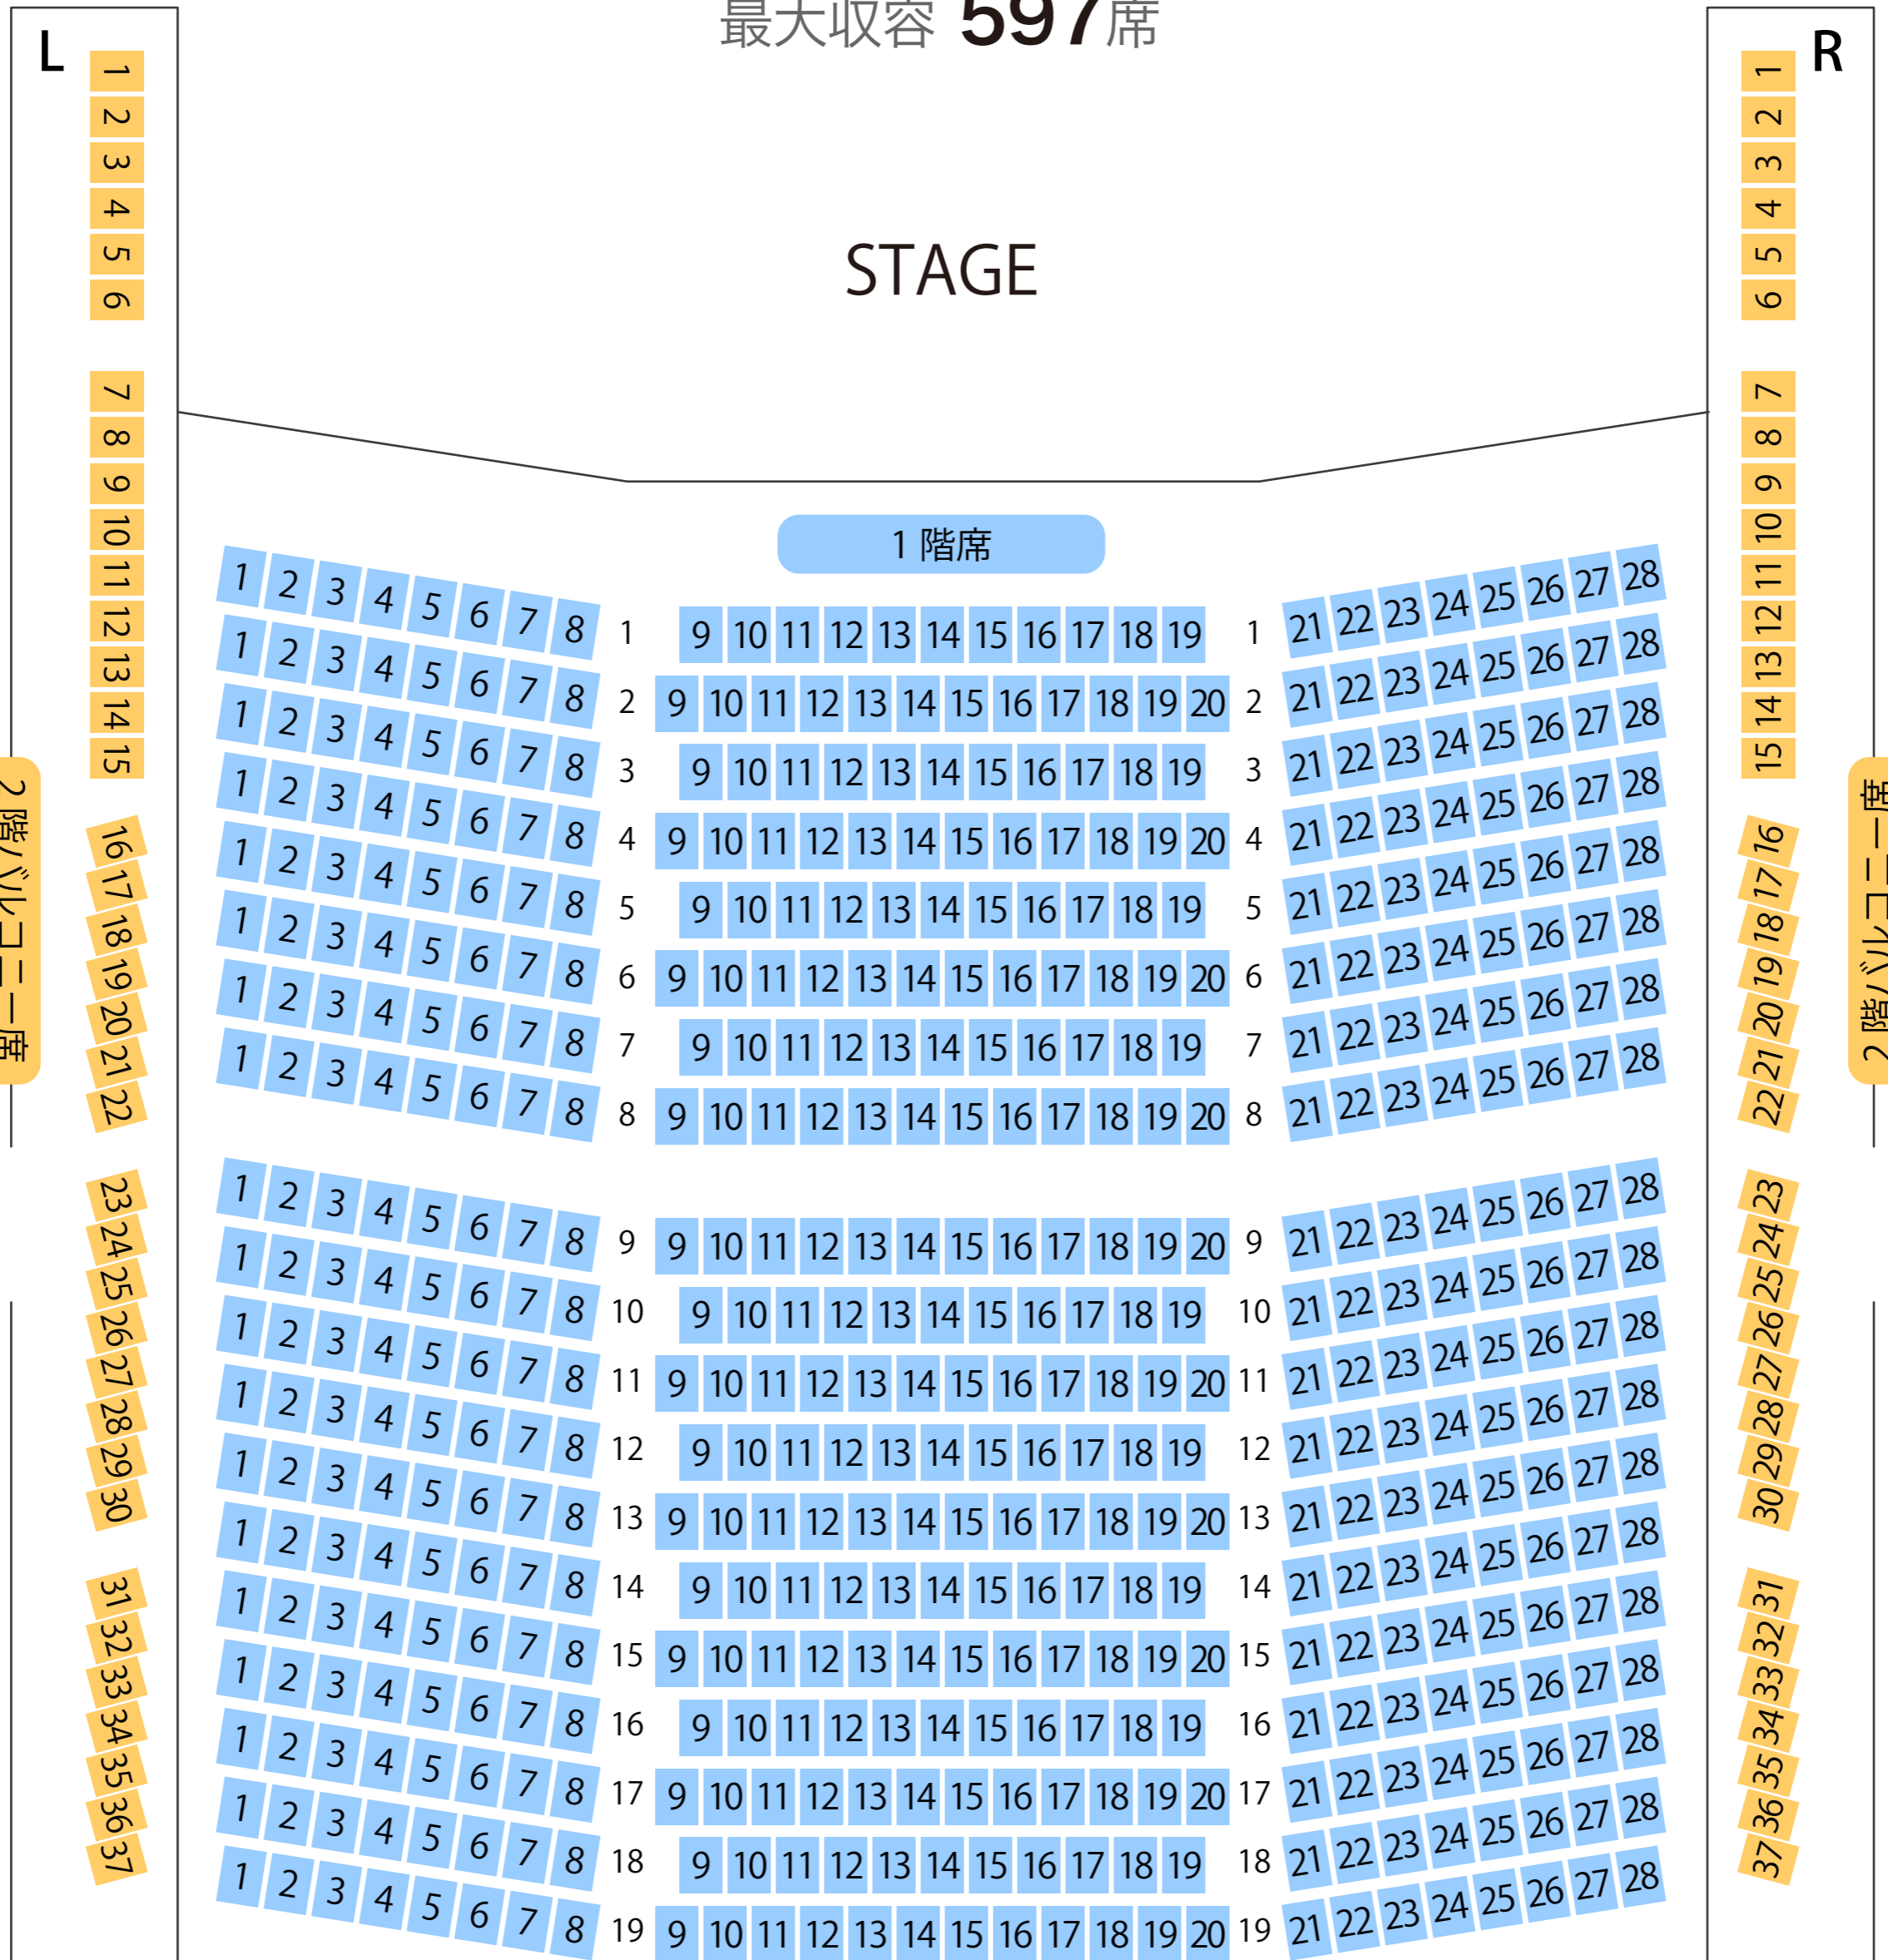

旭川市

大雪クリスタルホール音楽堂

コンサート室 座席表

最大収容 **597**席

旭川駅から
徒歩約11分

駐車場

ファミレス

カフェ

コンビニ

ホテル