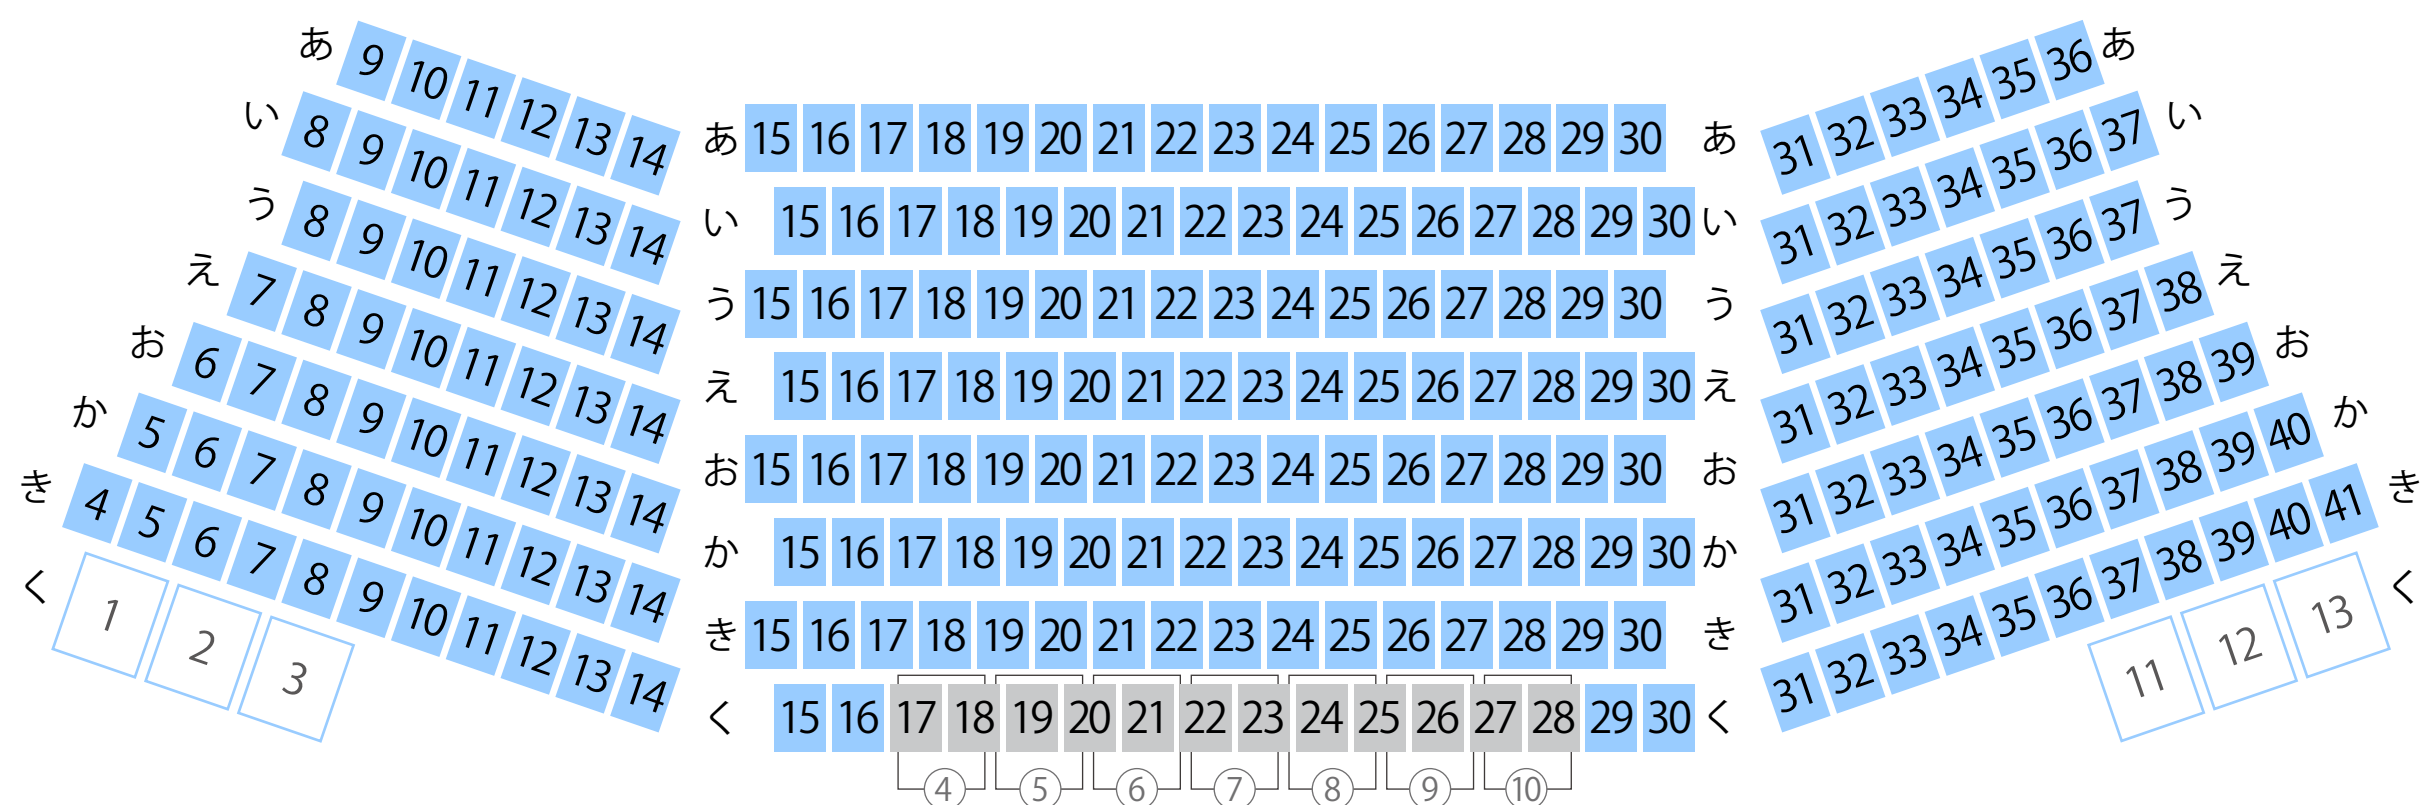

恵庭市民会館

大ホール座席表

最大収容 **816**席

STAGE

け	1	2	3	4	5	6	7	8	9	10	11	12	13	14	け	15	16	17	18	19	20	21	22	23	24	25	26	27	28	29	30	け	31	32	33	34	35	36	37	38	39	40	41	42	43	44	け
こ	1	2	3	4	5	6	7	8	9	10	11	12	13	14	こ	15	16	17	18	19	20	21	22	23	24	25	26	27	28	29	30	こ	31	32	33	34	35	36	37	38	39	40	41	42	43	44	こ
さ	1	2	3	4	5	6	7	8	9	10	11	12	13	14	さ	15	16	17	18	19	20	21	22	23	24	25	26	27	28	29	30	さ	31	32	33	34	35	36	37	38	39	40	41	42	43	44	さ
し	1	2	3	4	5	6	7	8	9	10	11	12	13	14	し	15	16	17	18	19	20	21	22	23	24	25	26	27	28	29	30	し	31	32	33	34	35	36	37	38	39	40	41	42	43	44	し
す	1	2	3	4	5	6	7	8	9	10	11	12	13	14	す	15	16	17	18	19	20	21	22	23	24	25	26	27	28	29	30	す	31	32	33	34	35	36	37	38	39	40	41	42	43	44	す
せ	1	2	3	4	5	6	7	8	9	10	11	12	13	14	せ	15	16	17	18	19	20	21	22	23	24	25	26	27	28	29	30	せ	31	32	33	34	35	36	37	38	39	40	41	42	43	44	せ
そ	1	2	3	4	5	6	7	8	9	10	11	12	13	14	そ	15	16	17	18	19	20	21	22	23	24	25	26	27	28	29	30	そ	31	32	33	34	35	36	37	38	39	40	41	42	43	44	そ

た	1	2	3	4	5	6	7	8	9	10	11	た		17	18	19	20	21	た	22	23	24	25	26	た	32	33	34	35	36	37	38	39	40	41	42	た									
ち	1	2	3	4	5	6	7	8	9	10	11	ち		17	18	19	20	21	ち	22	23	24	25	26	ち	32	33	34	35	36	37	38	39	40	41	42	ち									
つ	1	2	3	4	5	6	7	8	9	10	11	つ		17	18	19	20	21	つ	22	23	24	25	26	つ	32	33	34	35	36	37	38	39	40	41	42	つ									
て	1	2	3	4	5	6	7	8	9	10	11	て	12	13	14	15	16	17	18	19	20	21	て	22	23	24	25	26	27	28	29	30	31	て	32	33	34	35	36	37	38	39	40	41	42	て
と	1	2	3	4	5	6	7	8	9	10	11	と	12	13	14	15	16	17	18	19	20	21	と	22	23	24	25	26	27	28	29	30	31	と	32	33	34	35	36	37	38	39	40	41	42	と
な	1	2	3	4	5	6	7	8	9	10	11	な	12	13	14	15	16	17	18	19	20	21	な	22	23	24	25	26	27	28	29	30	31	な	32	33	34	35	36	37	38	39	40	41	42	な
に	1	2	3	4	5	6	7	8	9	10	11	に	12	13	14	15	16	17	18	19	20	21	に	22	23	24	25	26	27	28	29	30	31	に	32	33	34	35	36	37	38	39	40	41	42	に