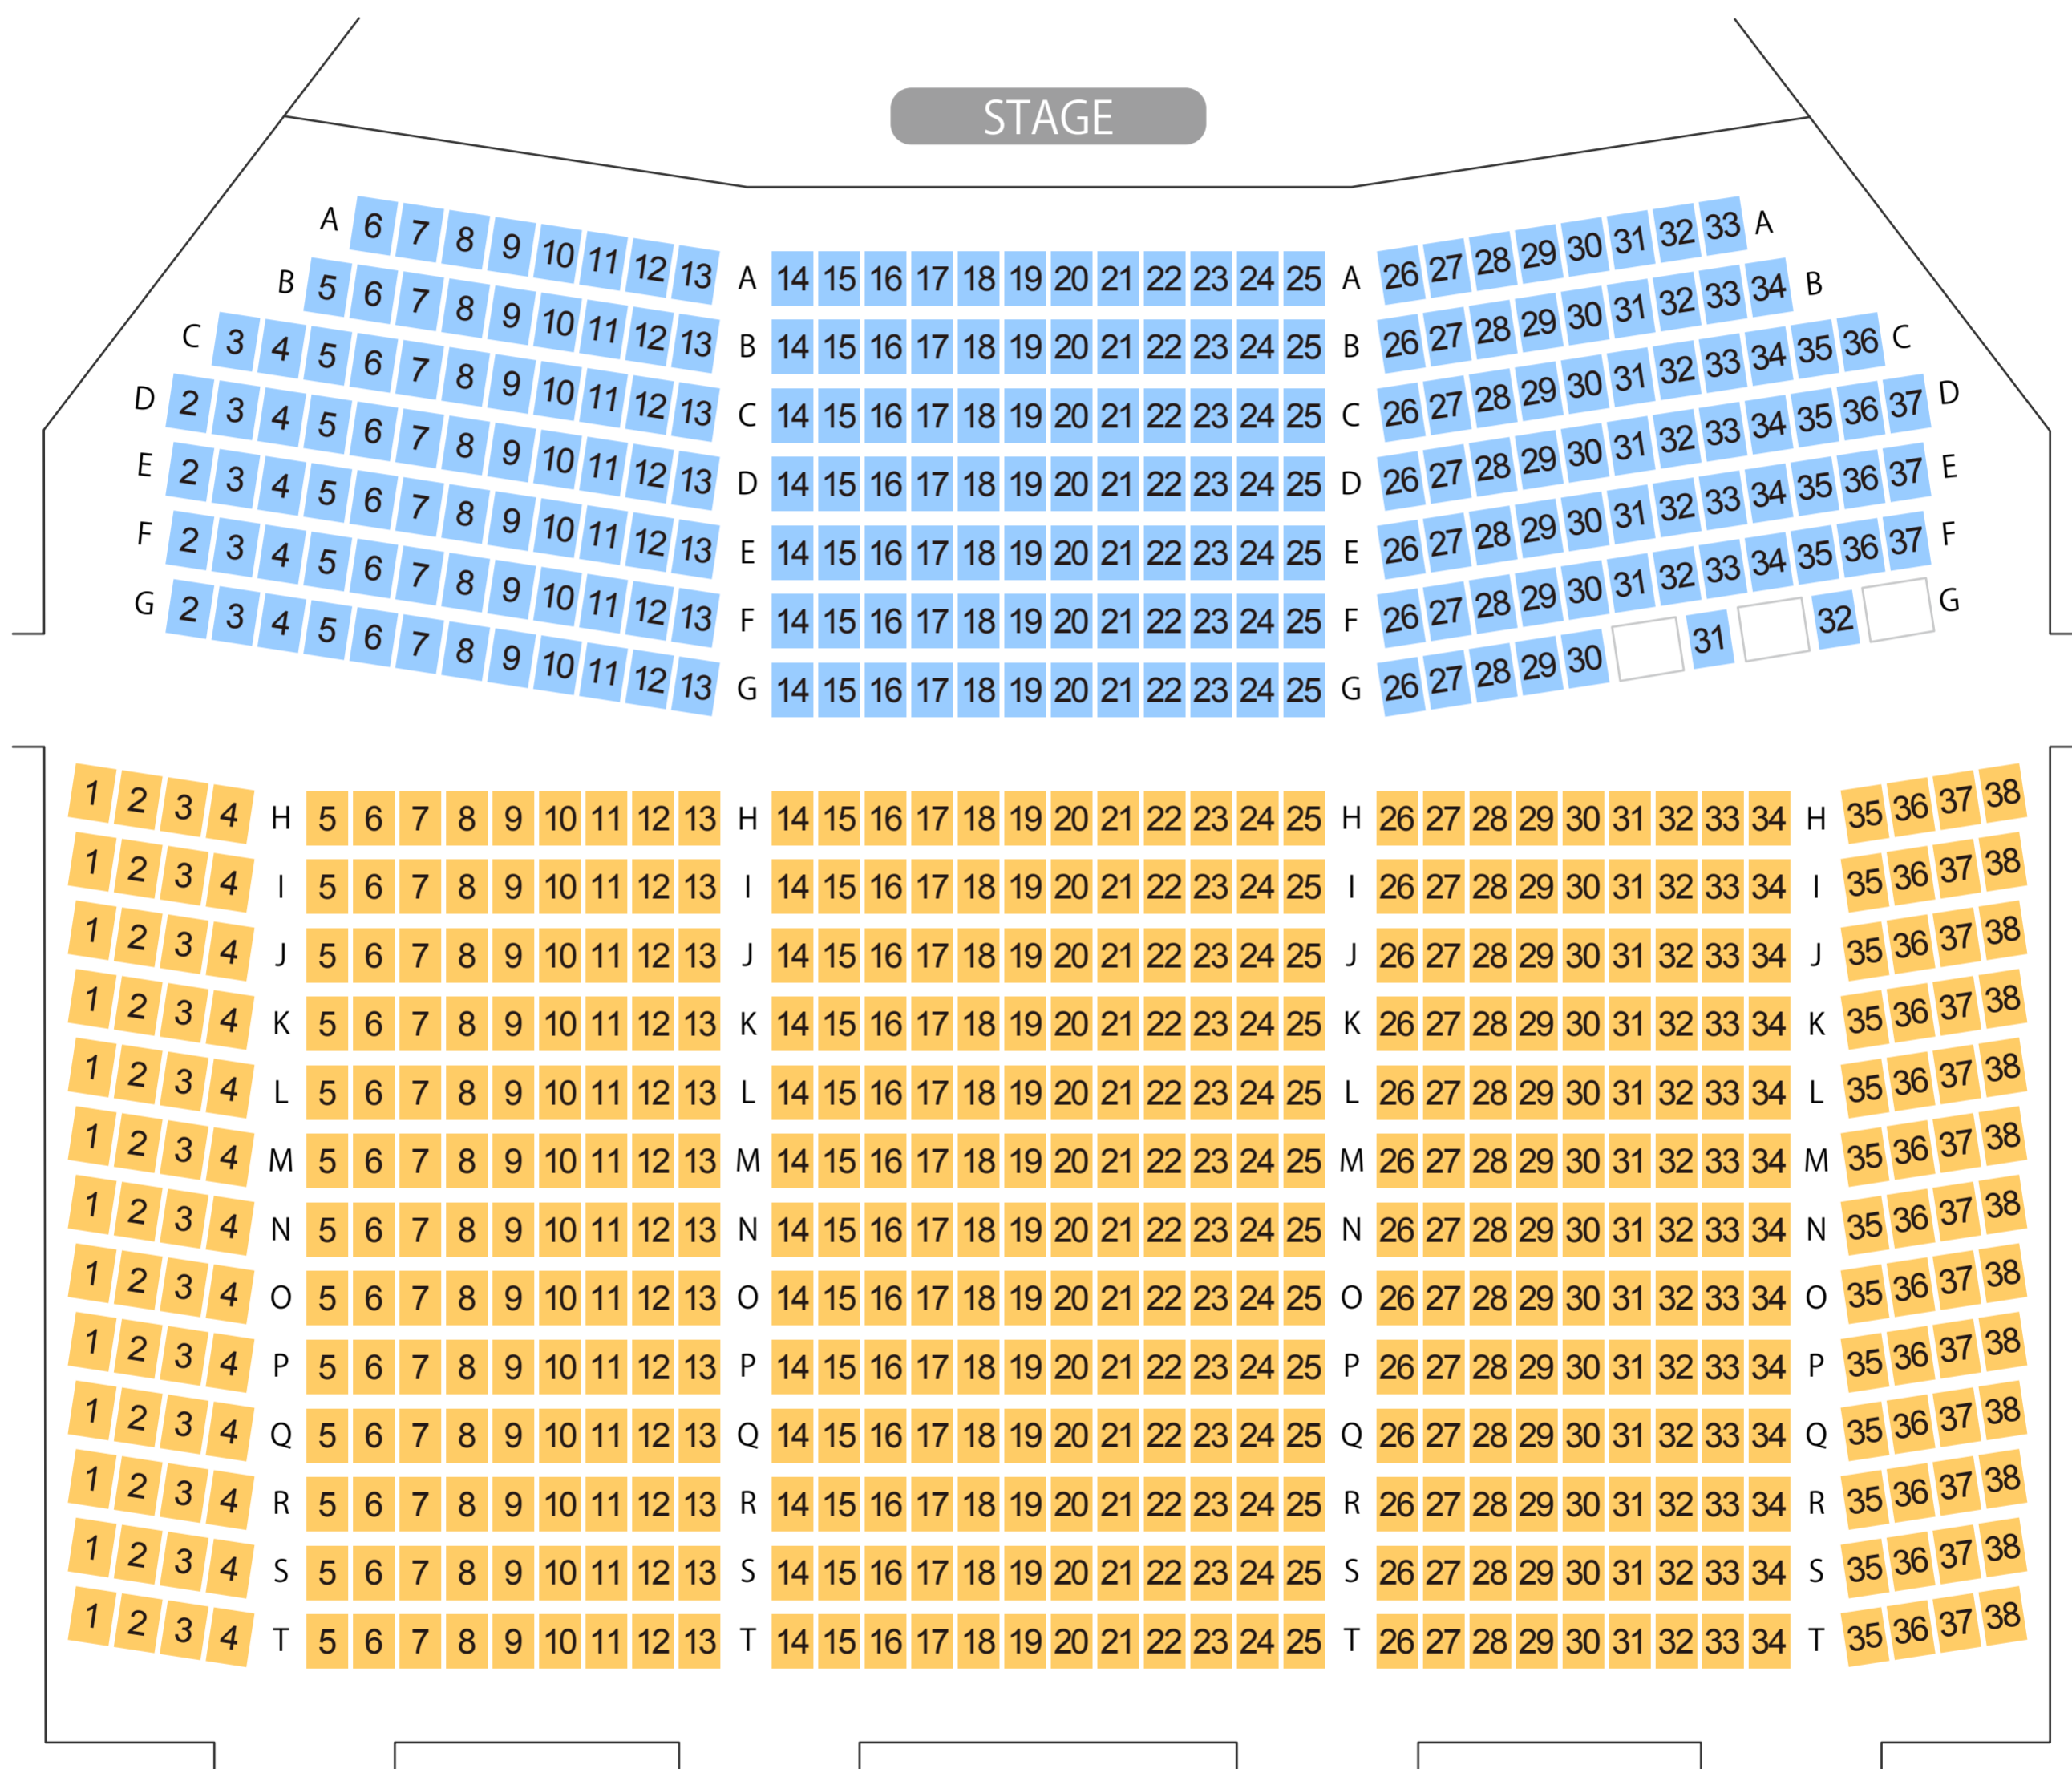

狛江エコルマホール

ホール座席表

最大収容 728席

駐車場

ファミレス

カフェ

コンビニ

ホテル