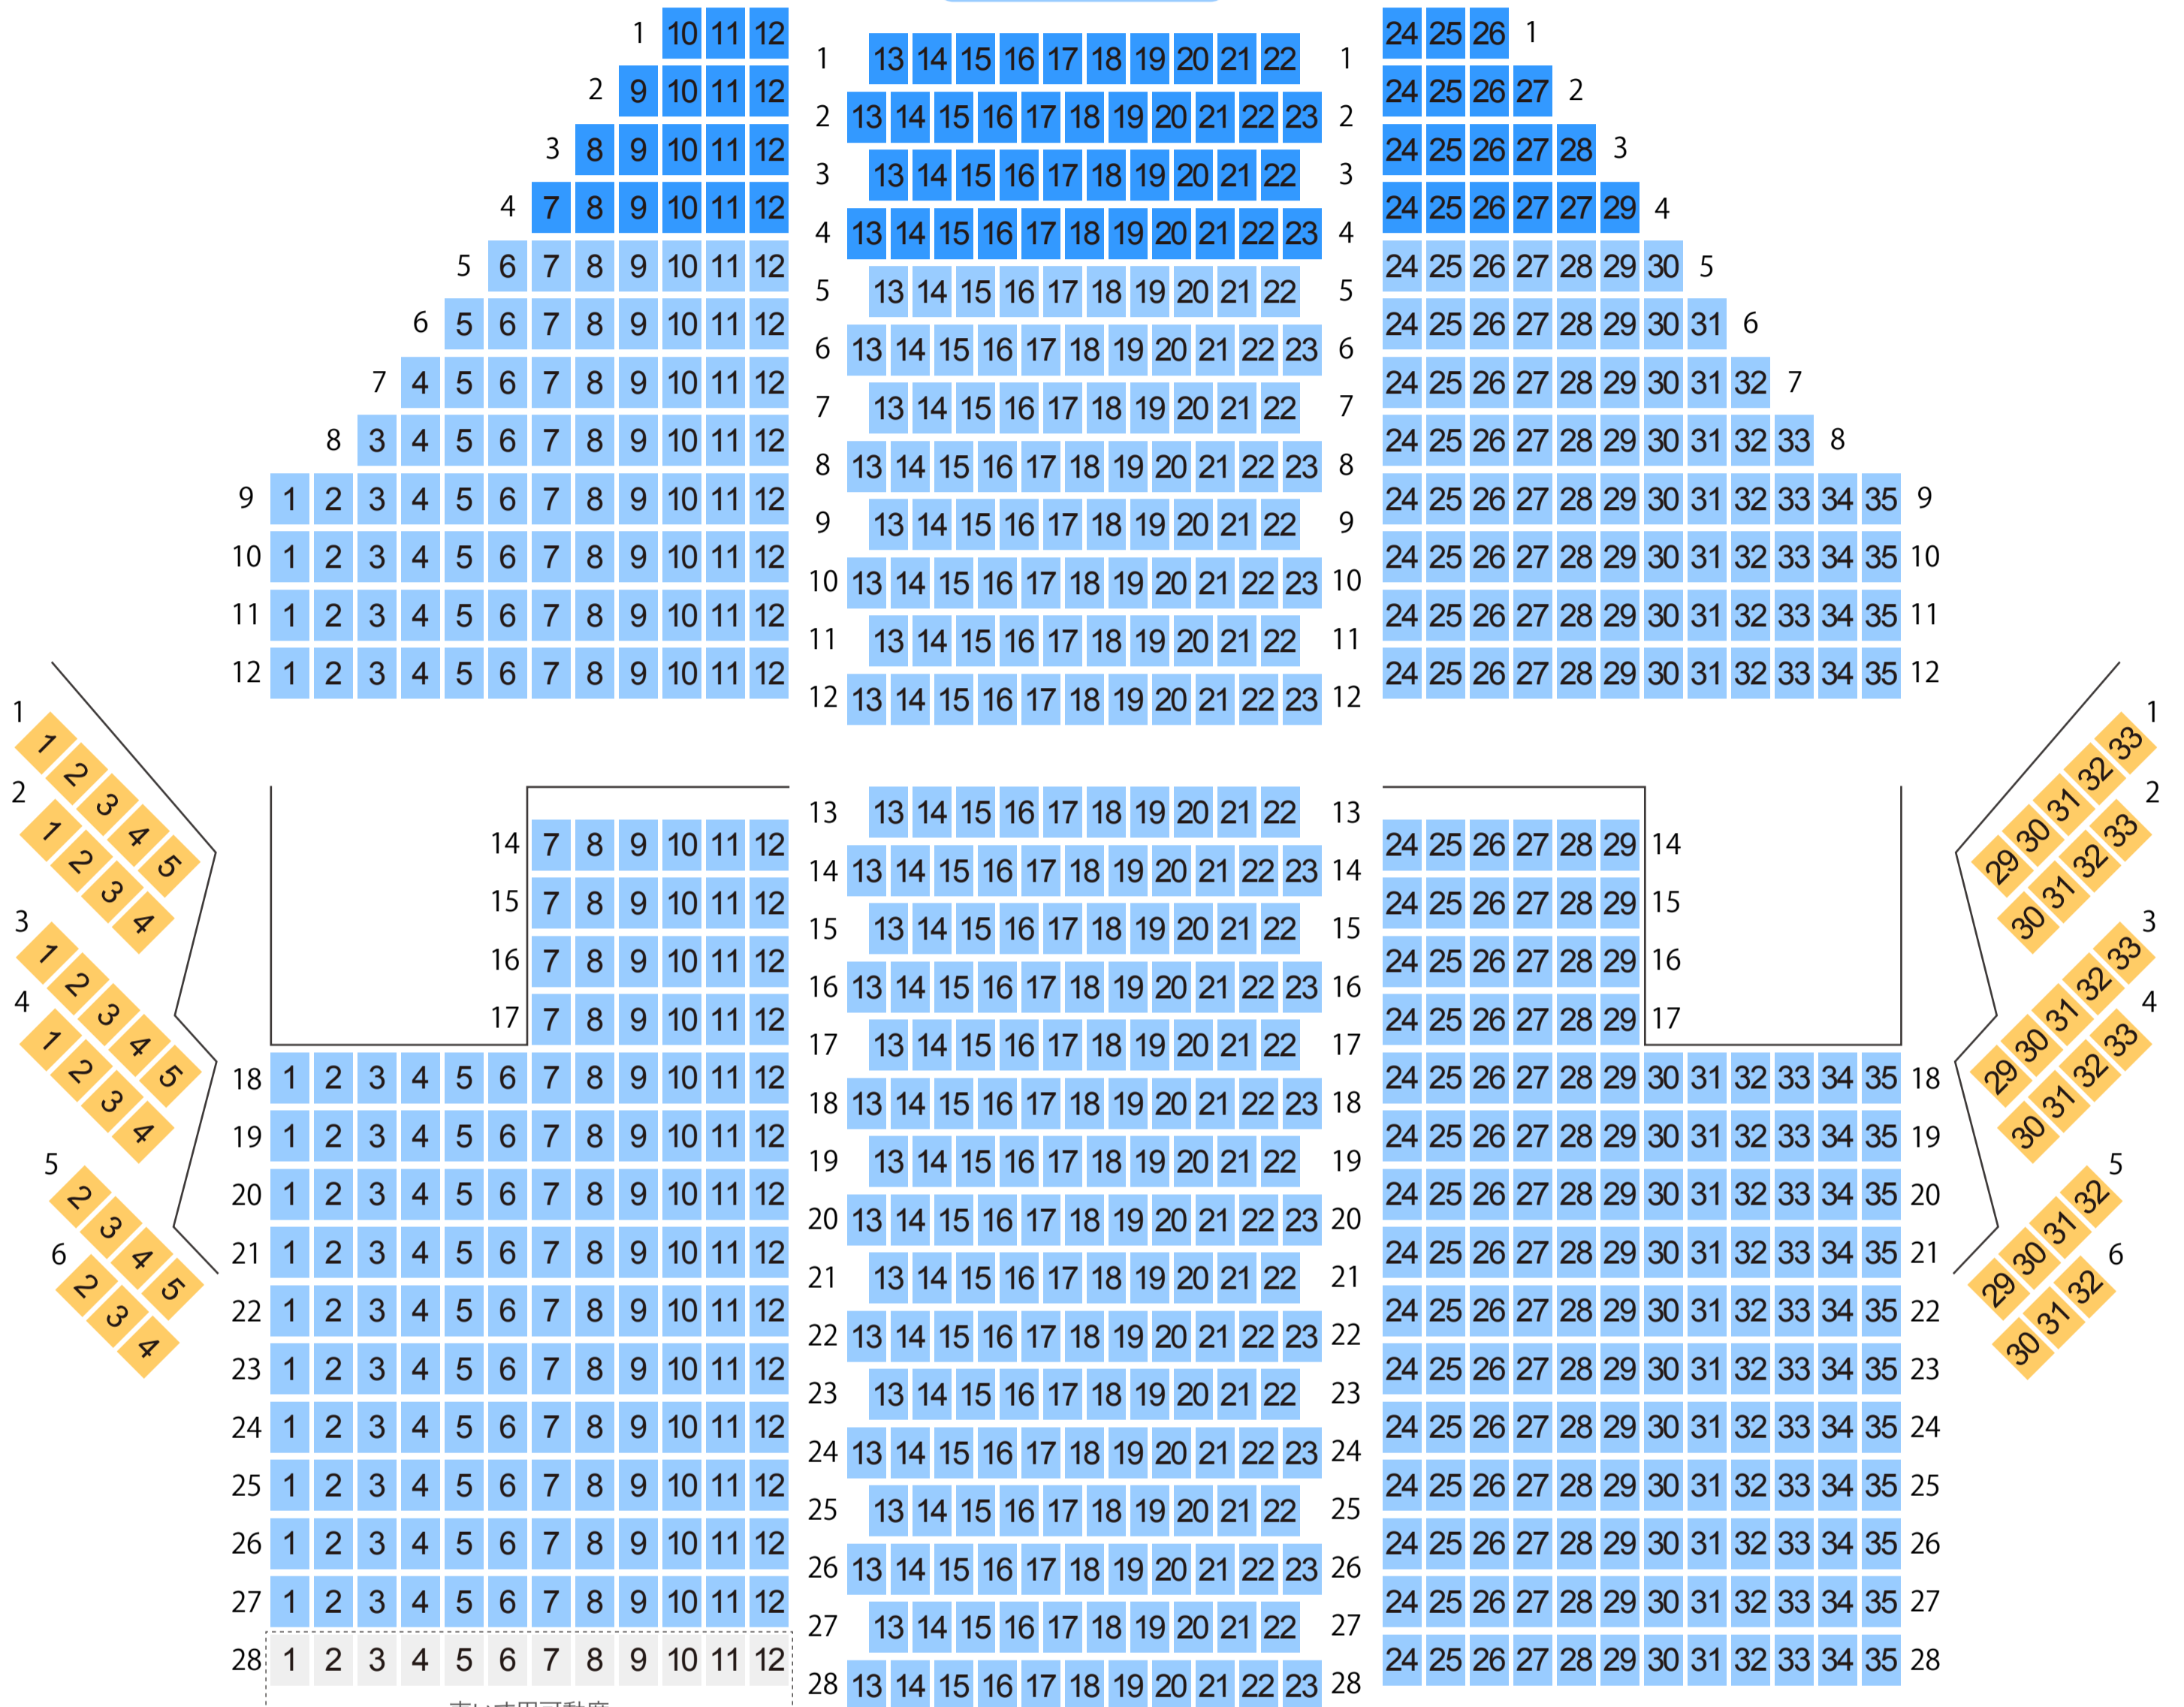

横浜市市民文化会館

関内ホール

大ホール座席表

最大収容 1,038席

1階席

2階席

馬車道駅から
徒歩約5分

関内駅から
徒歩約7分