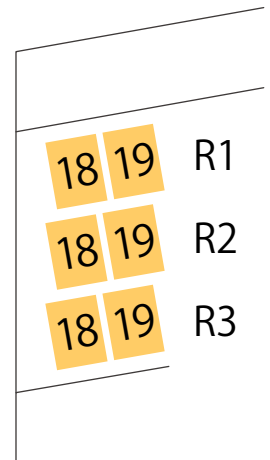

神奈川県民文化センター

かなっくホール

ホール座席表

最大収容 300席

STAGE

	3	4	5	あ	6	7	8	9	10	11	12	13	14	15	16	あ	17	18	19			
1	2	3	4	5	い	6	7	8	9	10	11	12	13	14	15	い	17	18	19	20	21	
1	2	3	4	5	う	6	7	8	9	10	11	12	13	14	15	16	う	17	18	19	20	21
1	2	3	4	5	え	6	7	8	9	10	11	12	13	14	15	16	え	17	18	19	20	21
1	2	3	4	5	お	6	7	8	9	10	11	12	13	14	15	16	お	17	18	19	20	21
1	2	3	4	5	か	6	7	8	9	10	11	12	13	14	15	16	か	17	18	19	20	21
1	2	3	4	5	き	6	7	8	9	10	11	12	13	14	15	16	き	17	18	19	20	21
1	2	3	4	5	く	6	7	8	9	10	11	12	13	14	15	16	く	17	18	19	20	21
1	2	3	4	5	け	6	7	8	9	10	11	12	13	14	15	16	け	17	18	19	20	21
1	2	3	4	5	こ	6	7	8	9	10	11	12	13	14	15	16	こ	17	18	19	20	21

さ	6	7	8	9	10	11	12	13	14	15	16	17	さ
し	6	7	8	9	10	11	12	13	14	15	16	17	し
す	6	7	8	9	10	11	12	13	14	15	16	17	す
せ	6	7	8	9	10	11	12	13	14	15	16	17	せ
そ	6	7	8	9	10	11	12	13	14	15	16	17	そ
た	6	7	8	9	10	11	12	13	14	15	16	17	た
ち	6	7	8	9	10	11	12	13	14	15	16	ち	