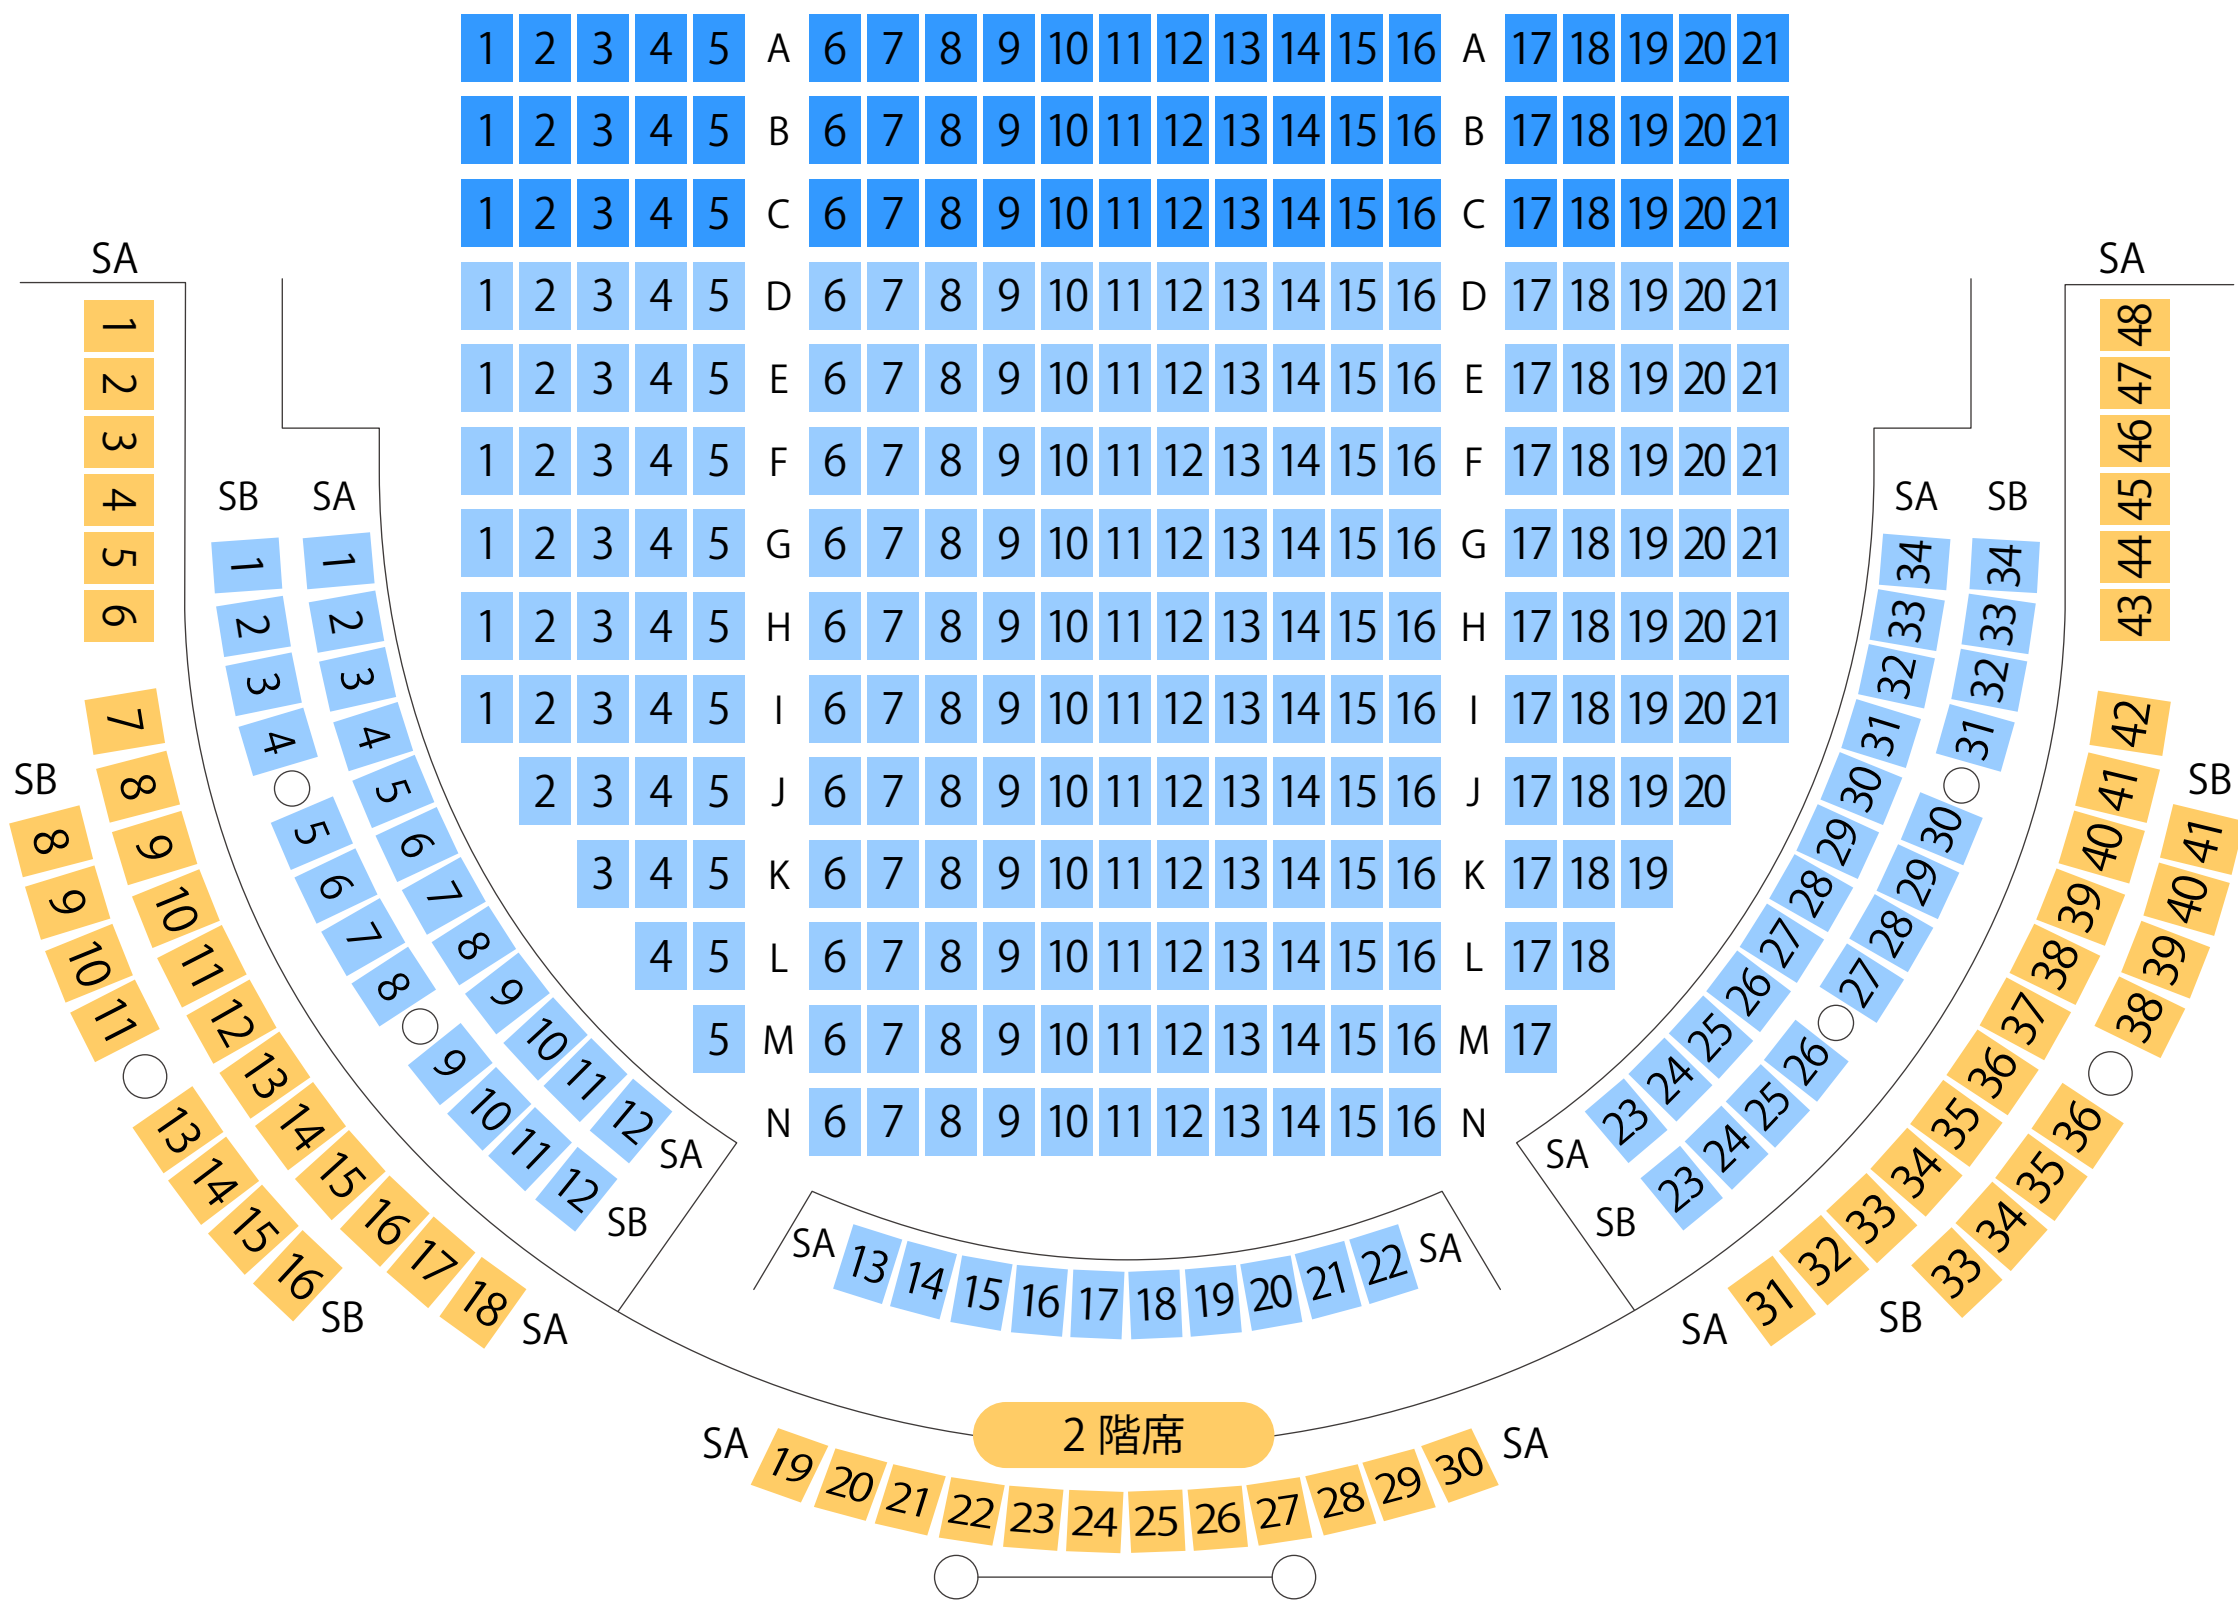

## ホール座席表

最大収容 **386**席

### 1階席