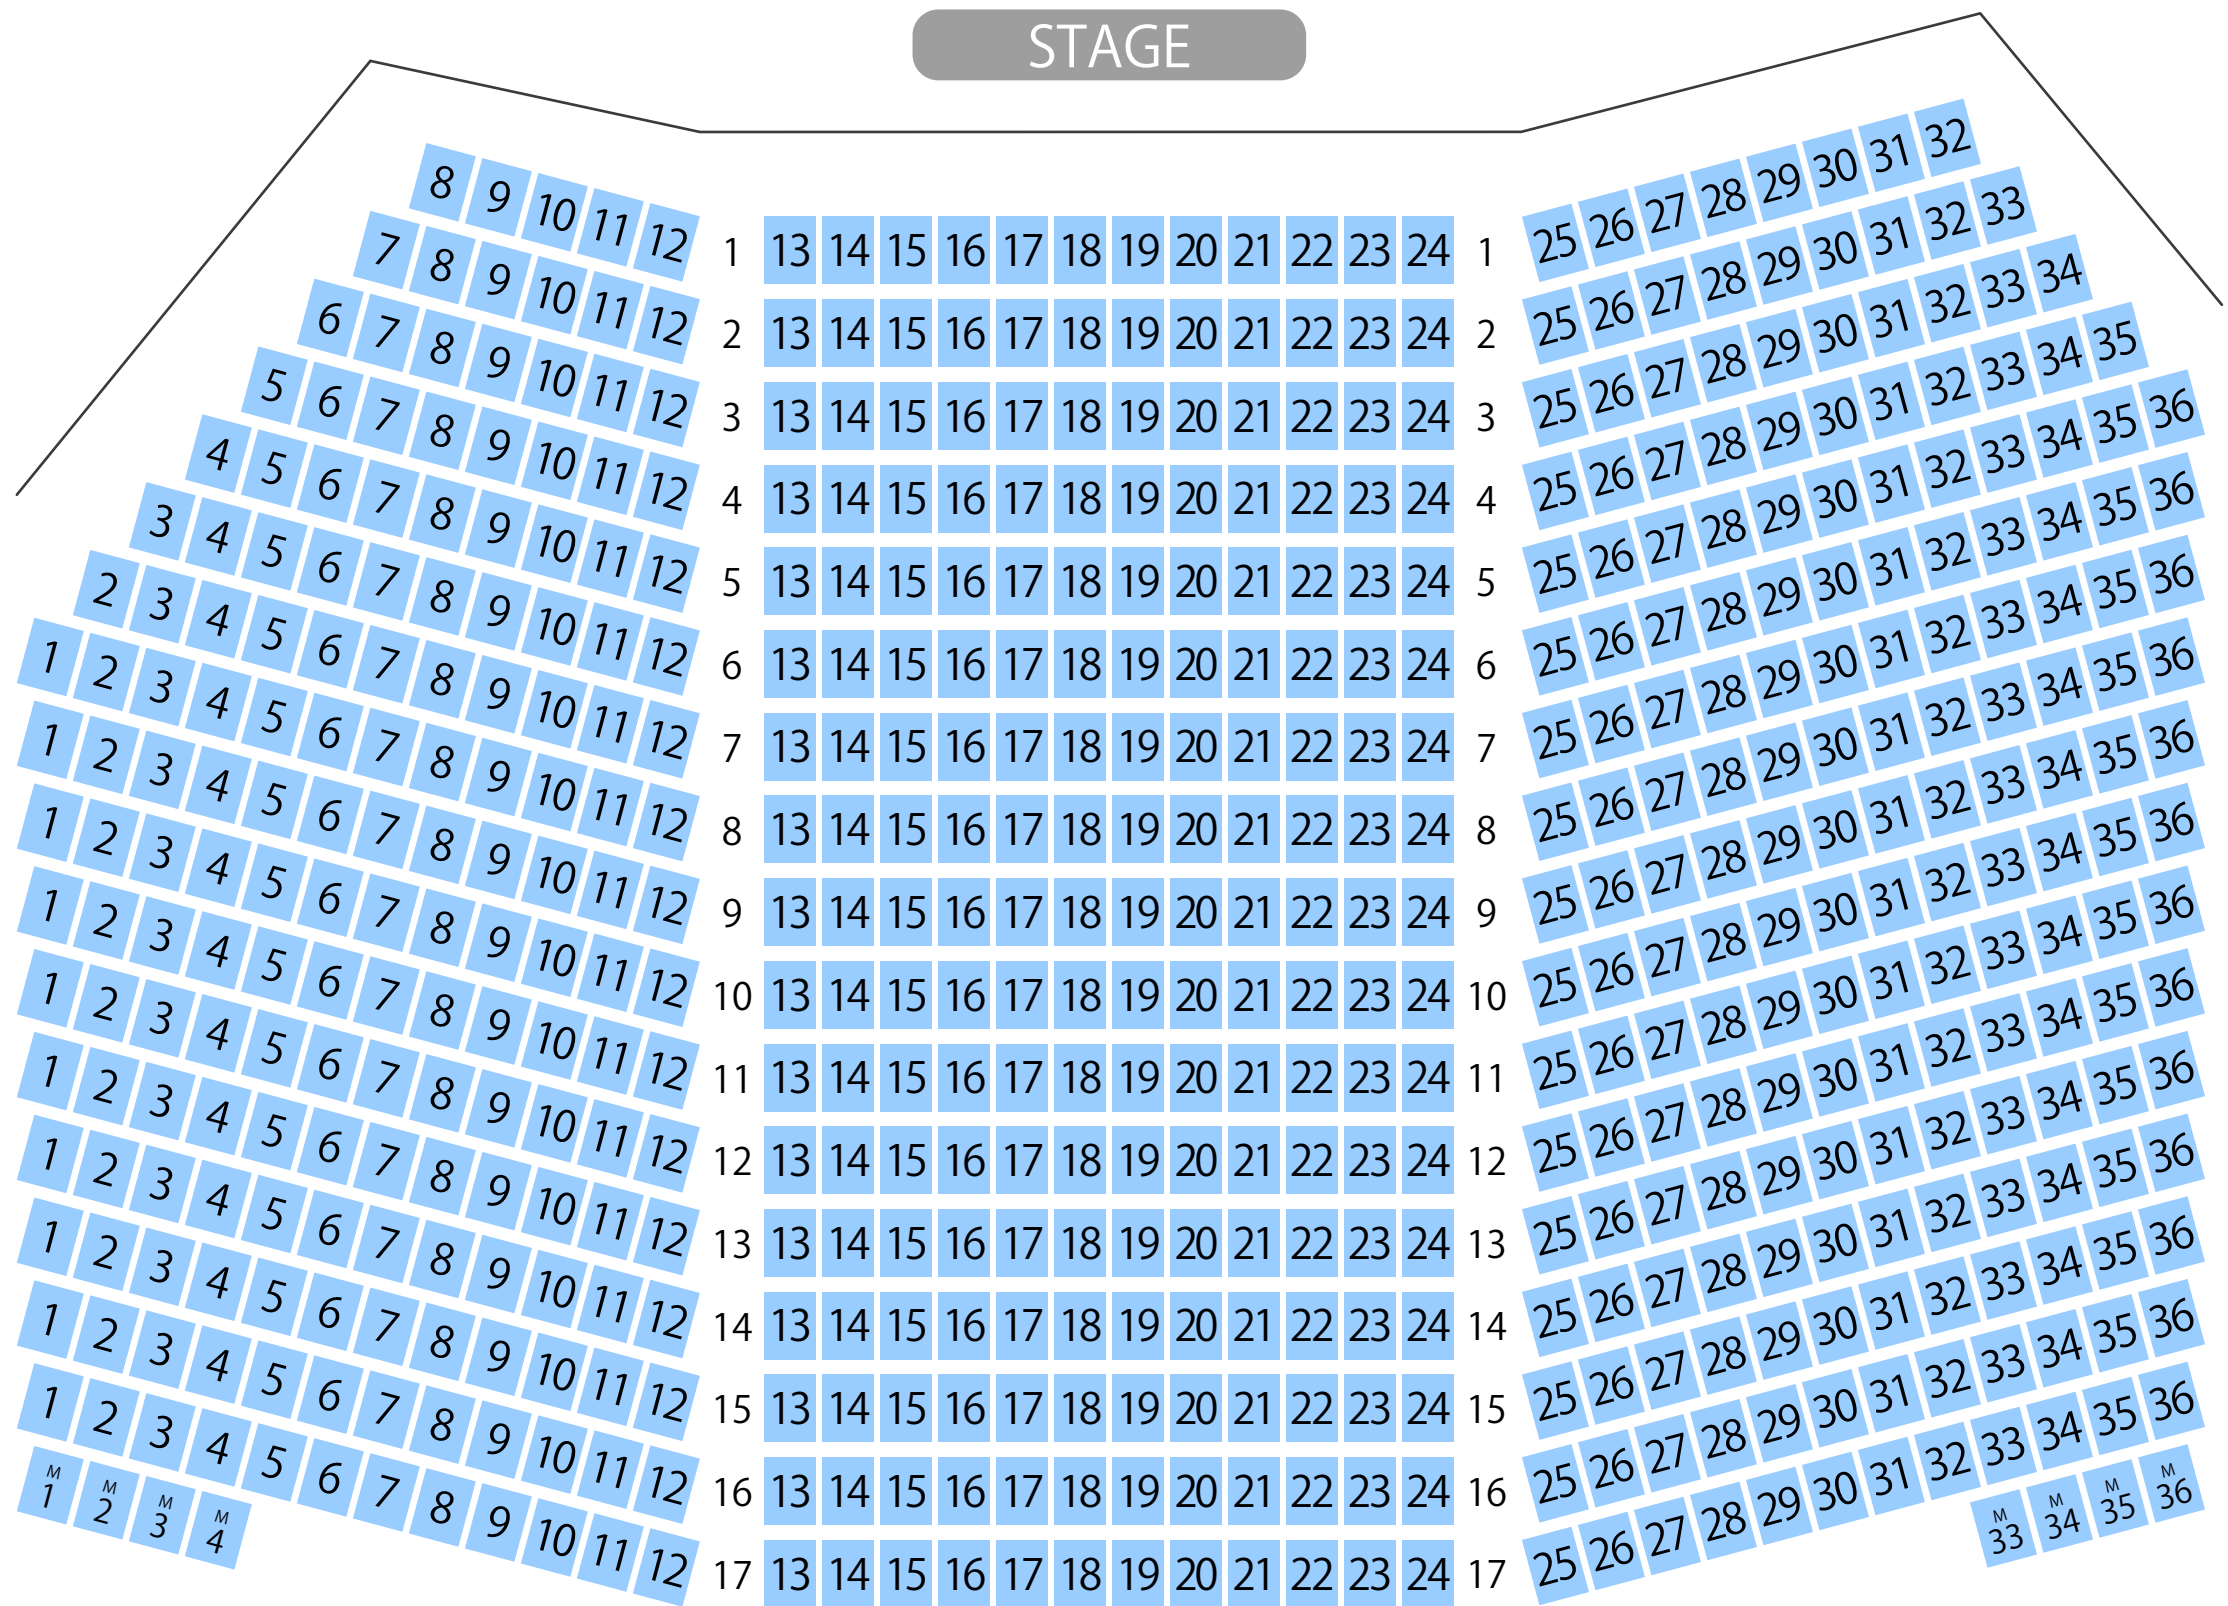

# 千葉市民会館

## 大ホール座席表

最大収容 1,001席

駐車場

ファミレス

カフェ

コンビニ

ホテル