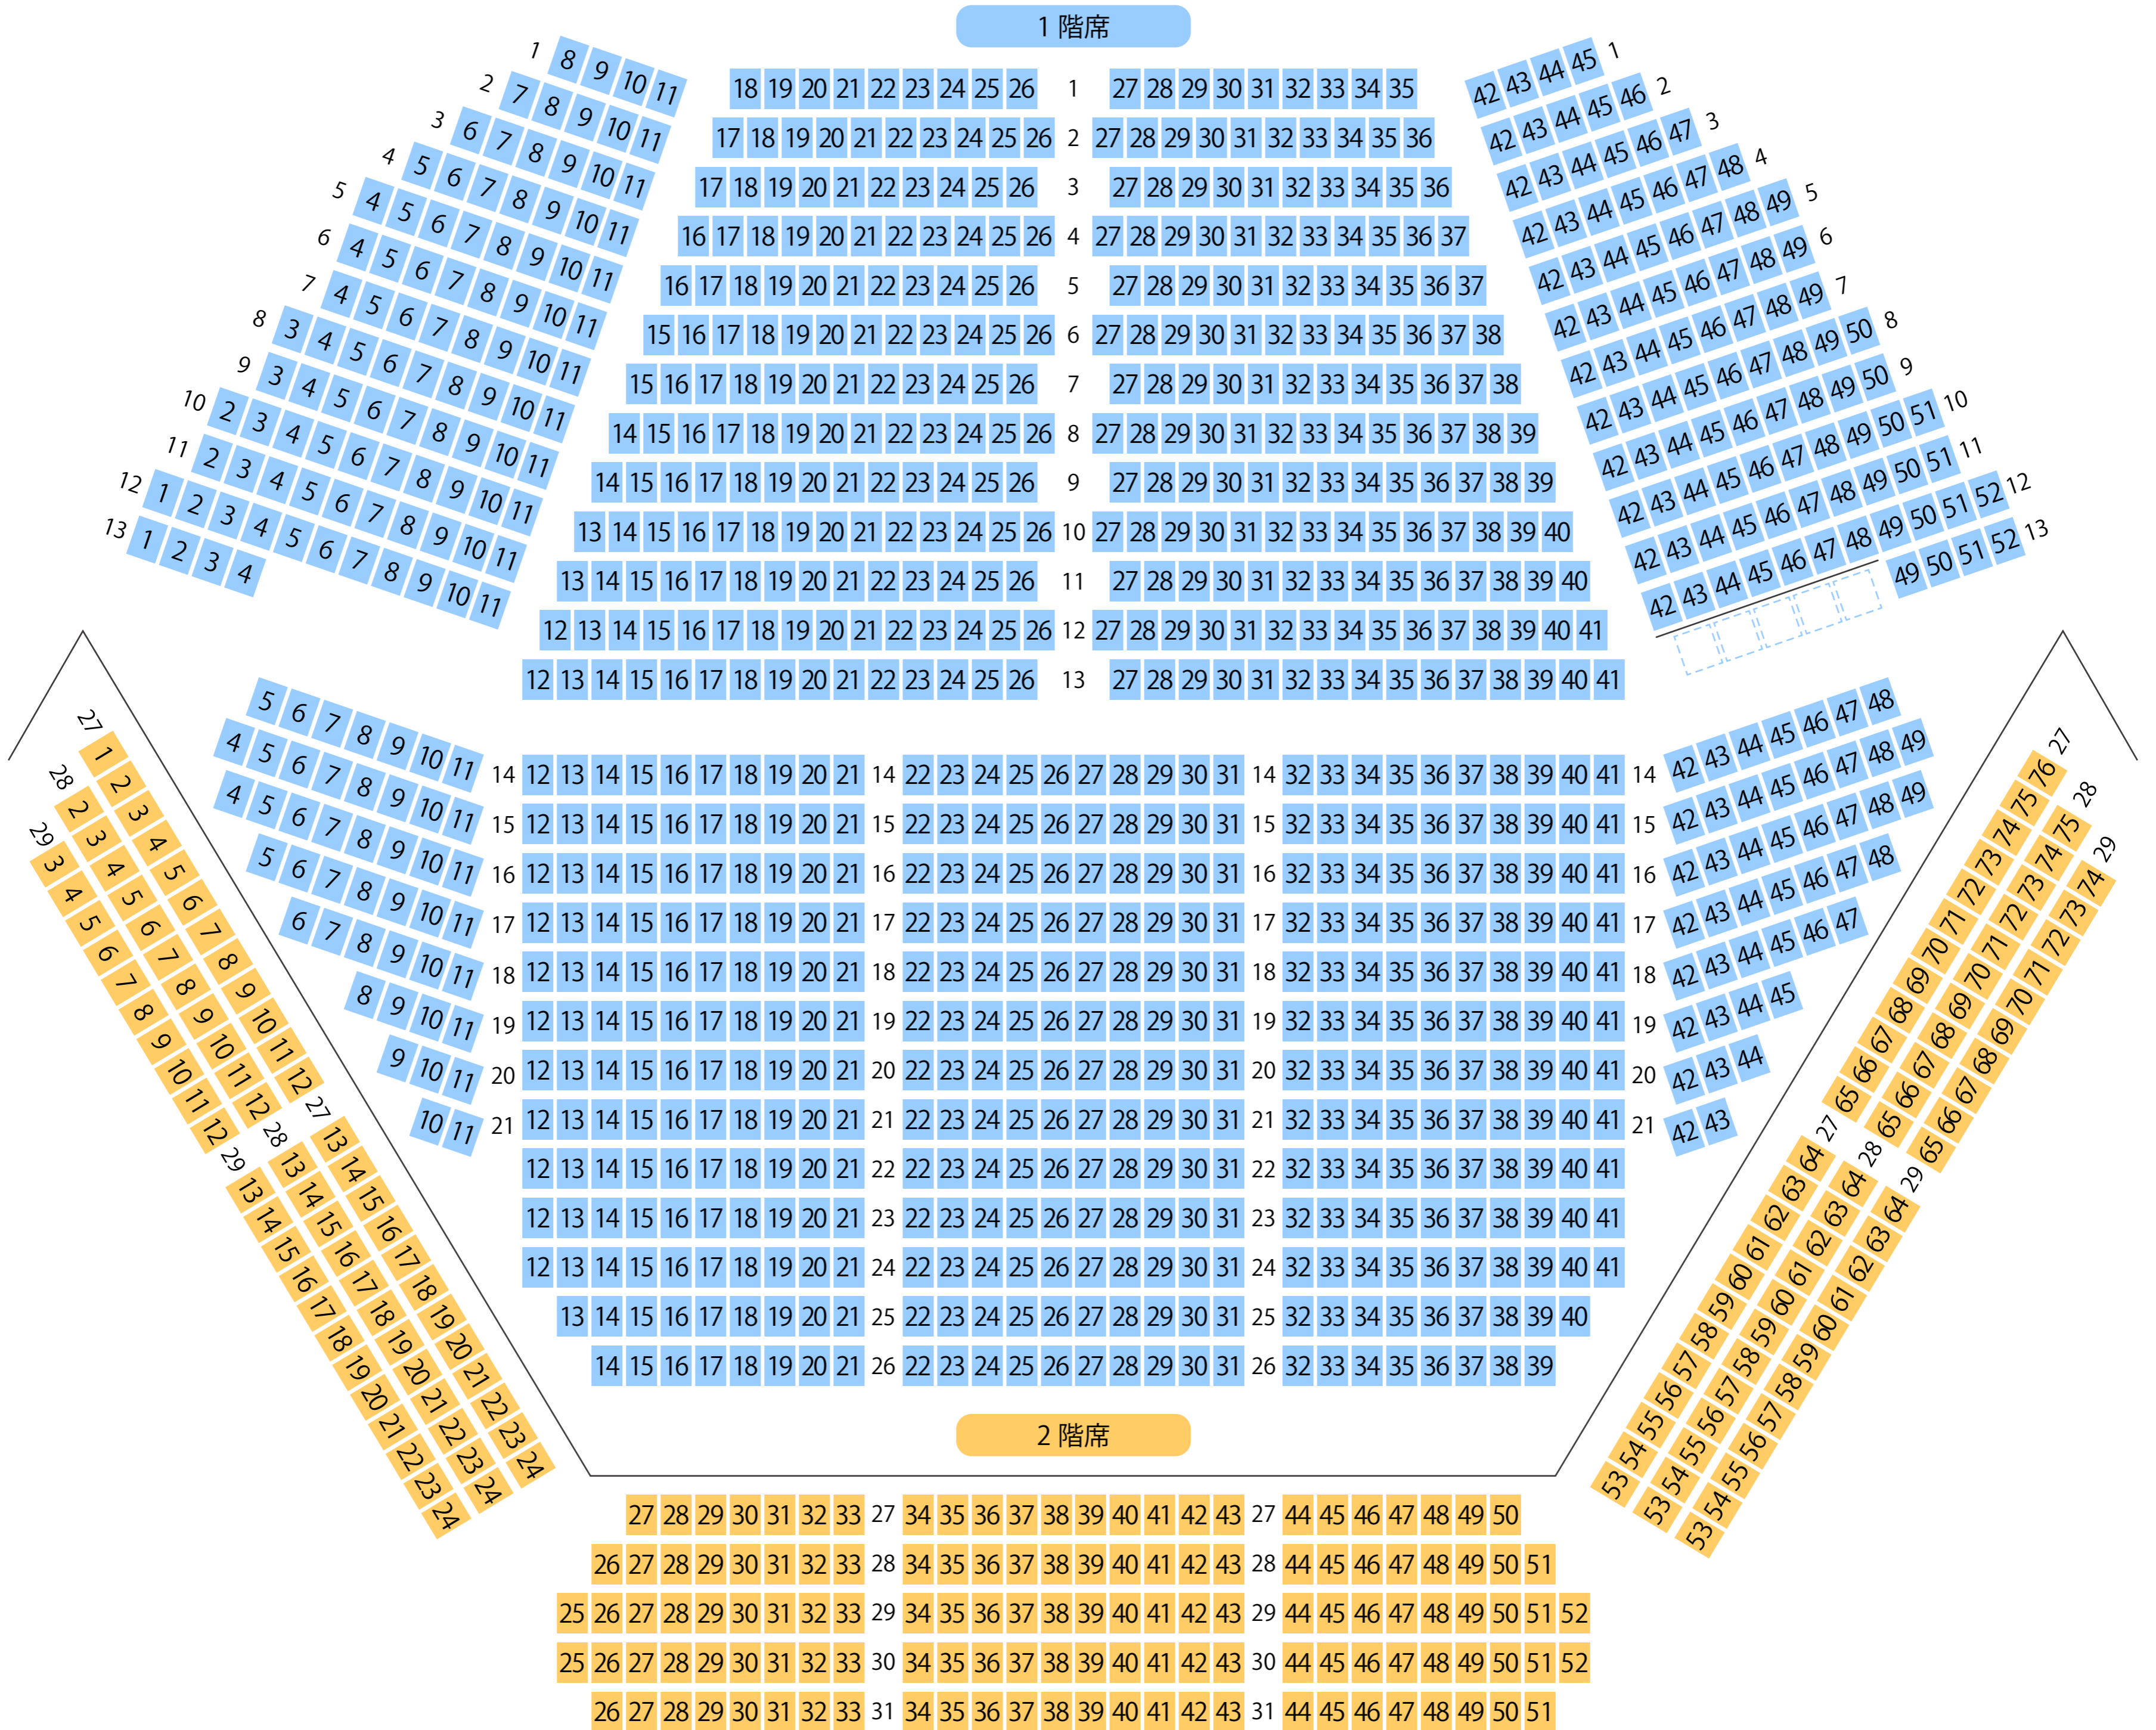

八千代市市民会館

大ホール座席表

最大収容 1,260席

八千代中央駅から
徒歩約10分