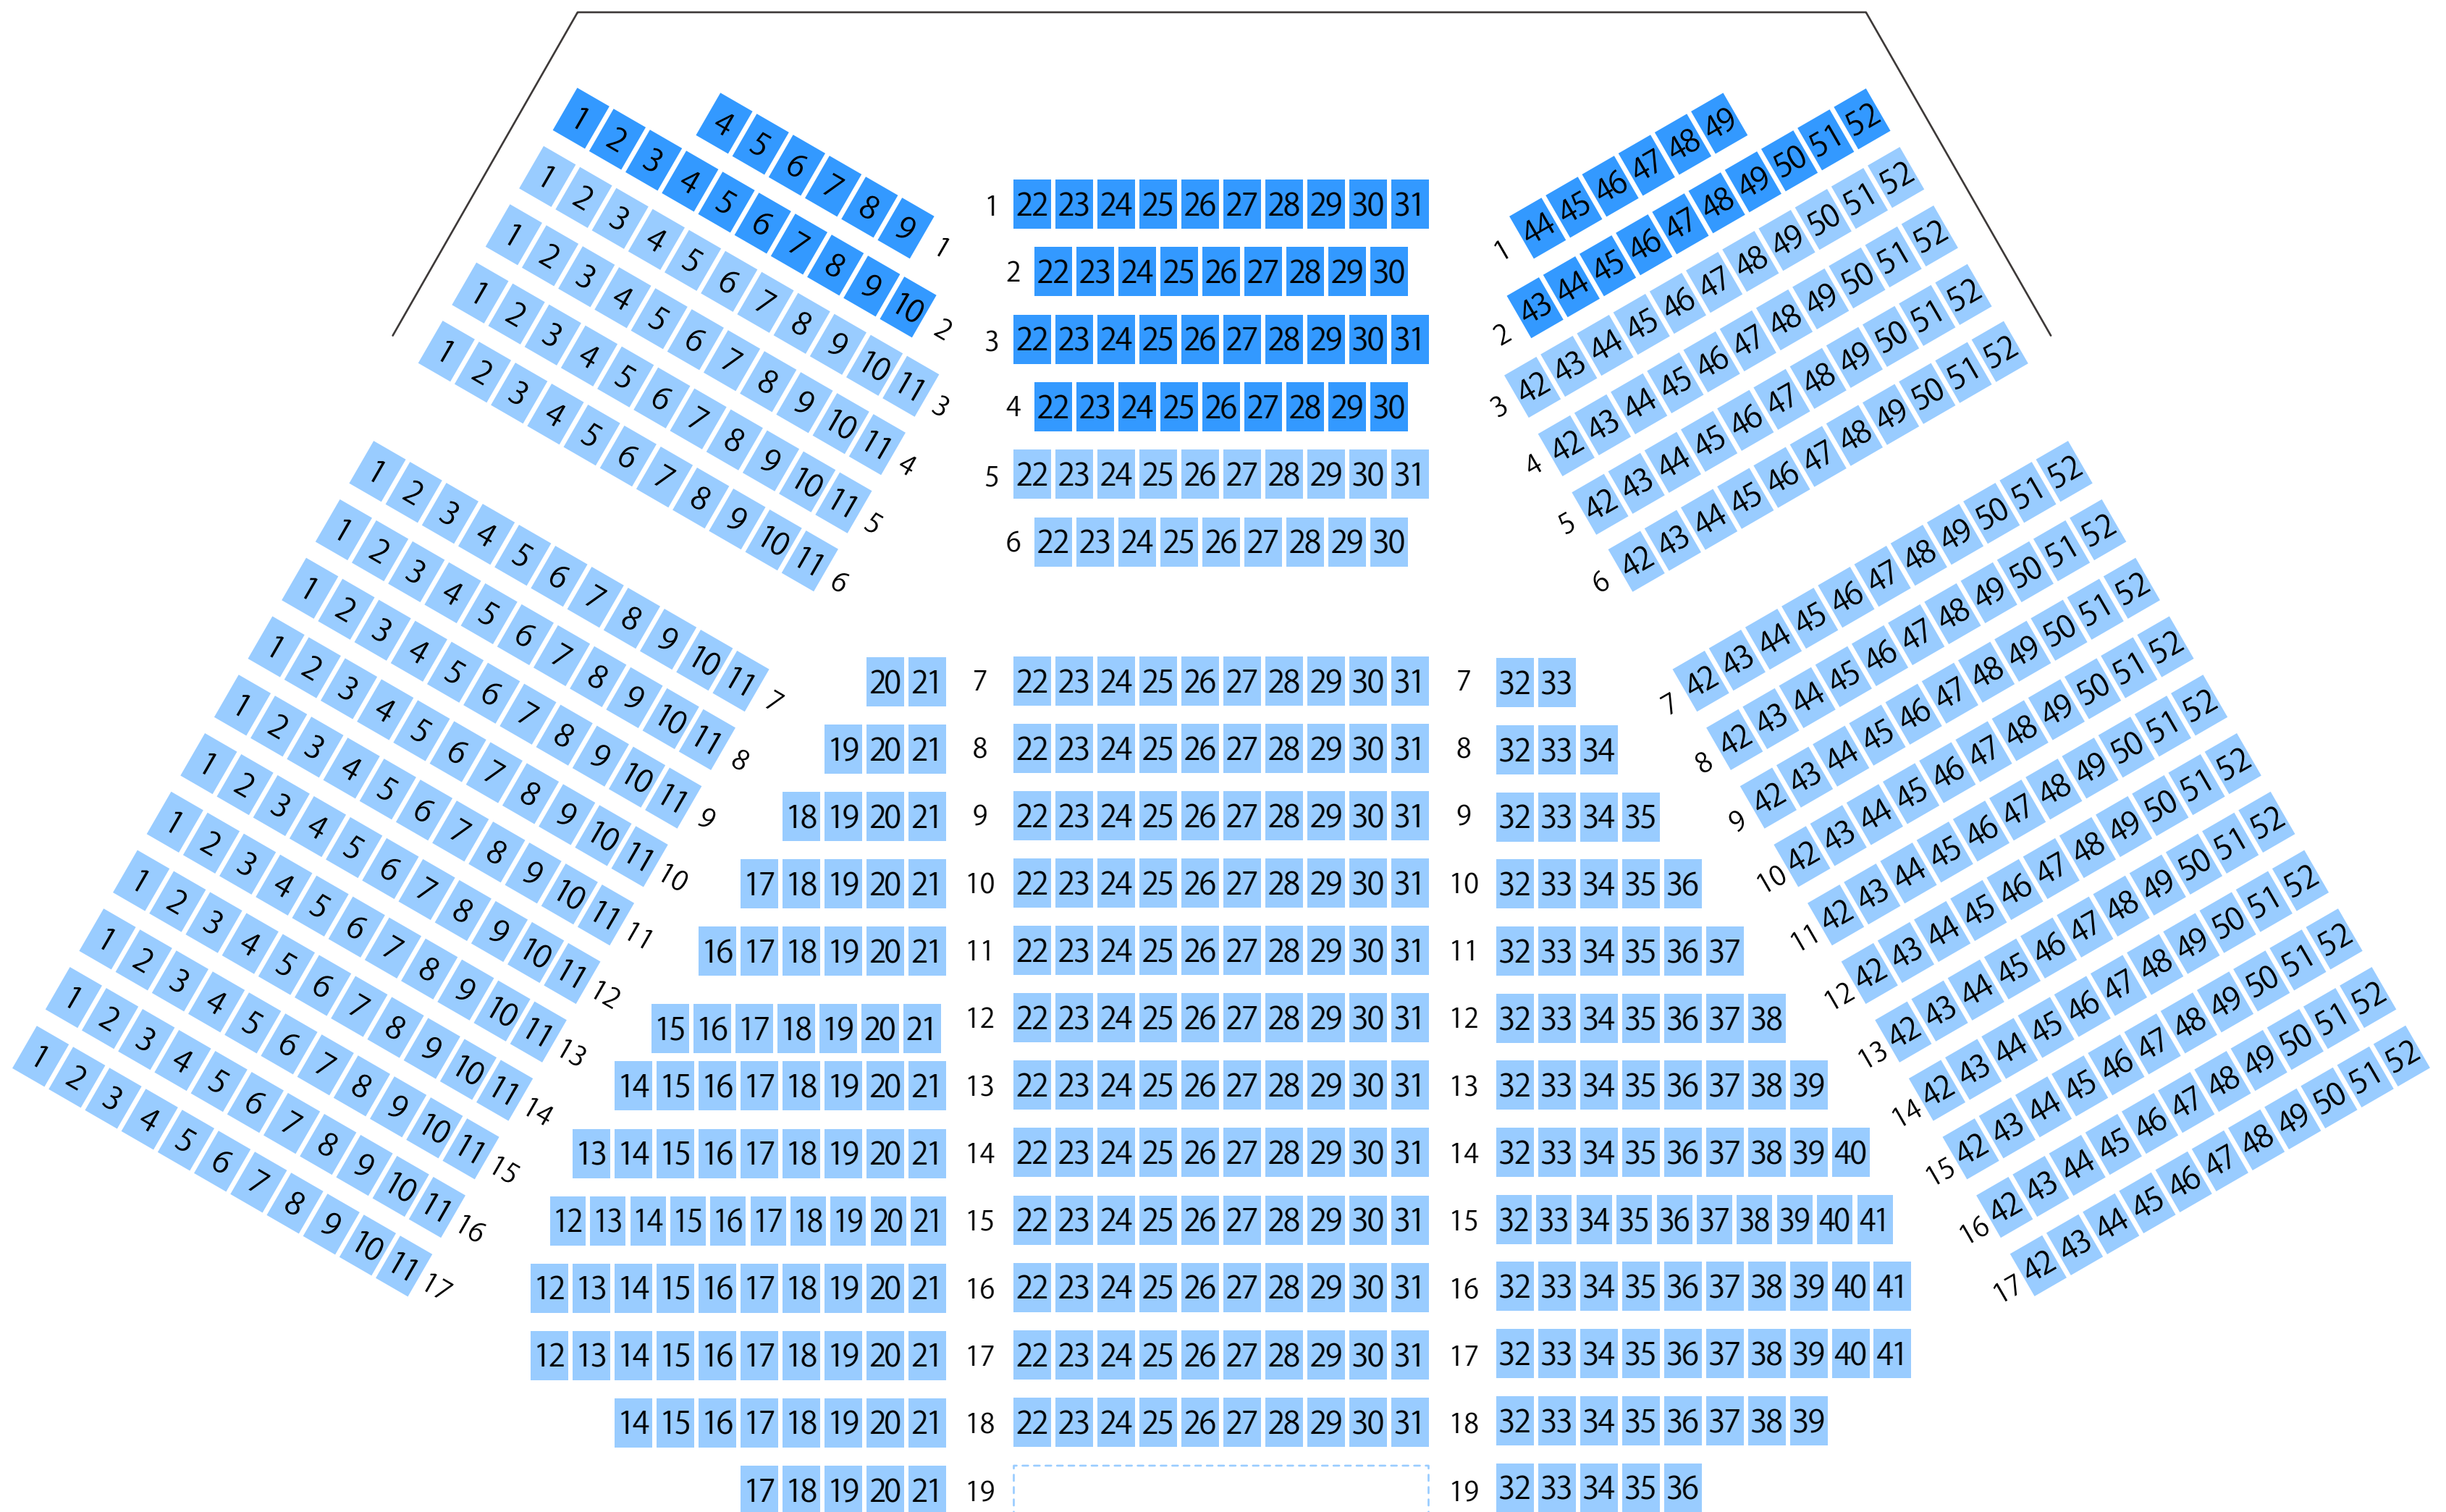

# 三鷹市公会堂

## 光のホール座席表

最大収容 719席

STAGE

駐車場

ファミレス

カフェ

コンビニ

ホテル