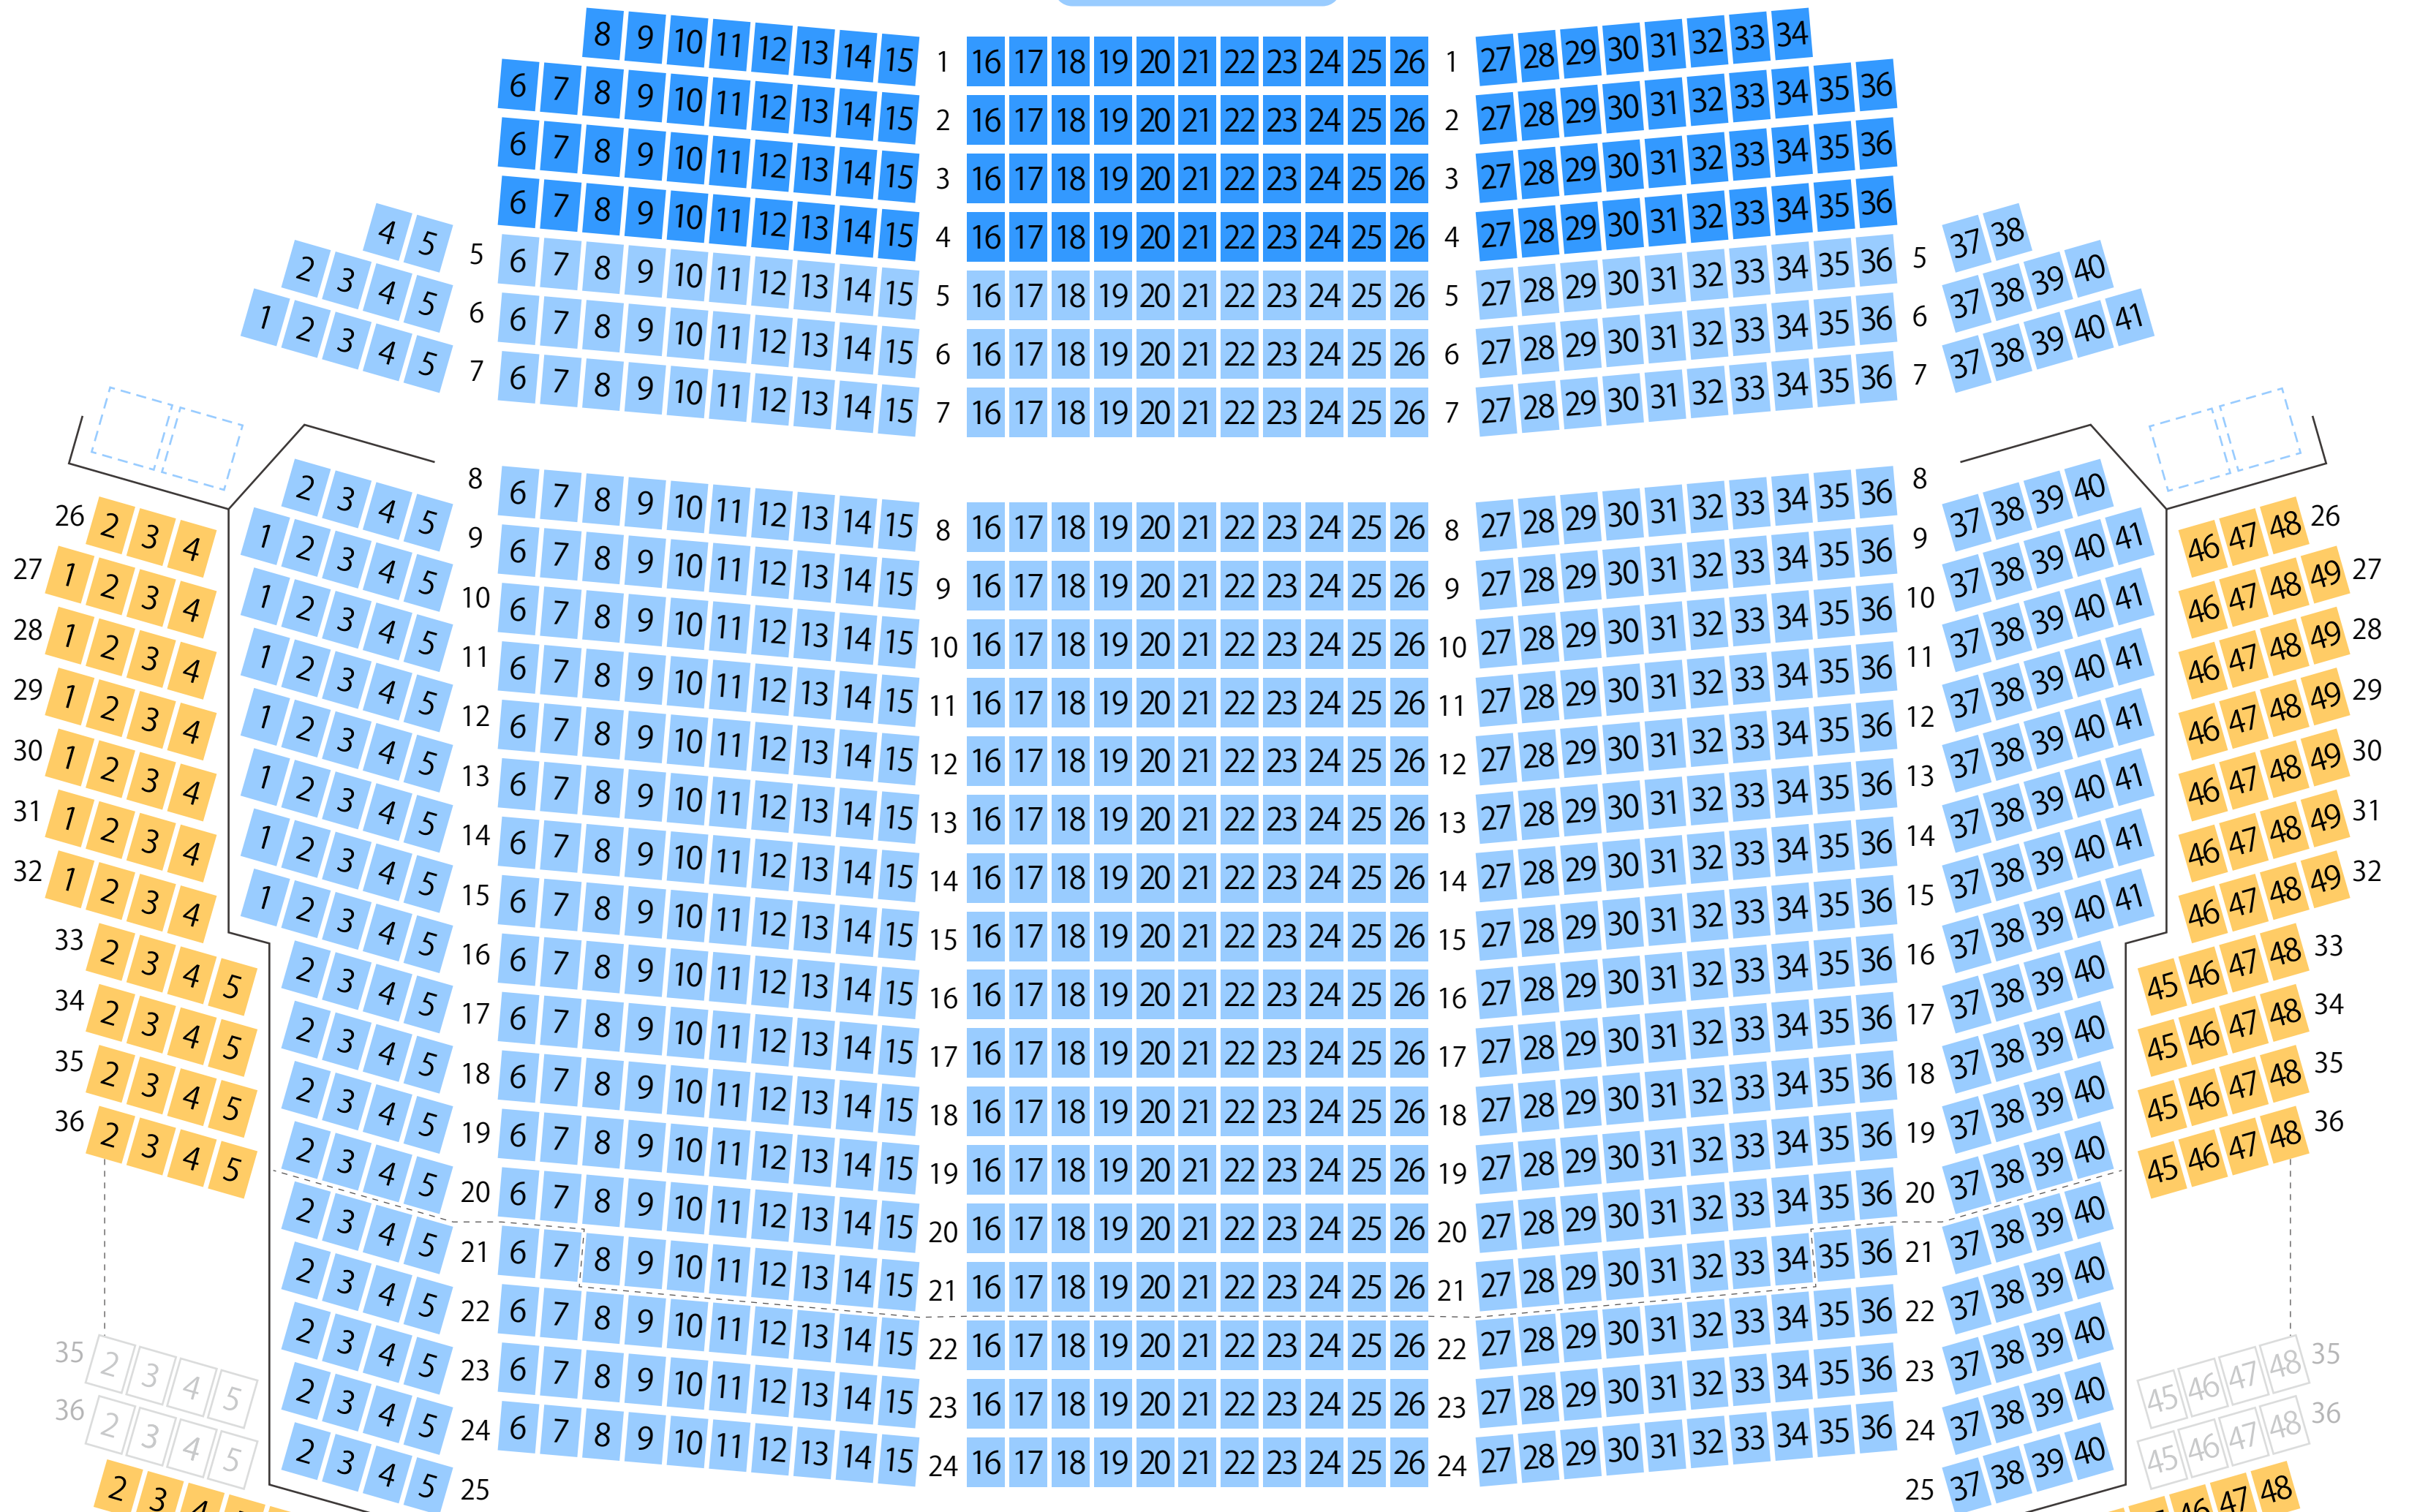

# 武蔵野市民文化会館

大ホール座席表

最大収容 1,256席

## 1階席

## 2階席

駐車場

ファミレス

カフェ

コンビニ

ホテル