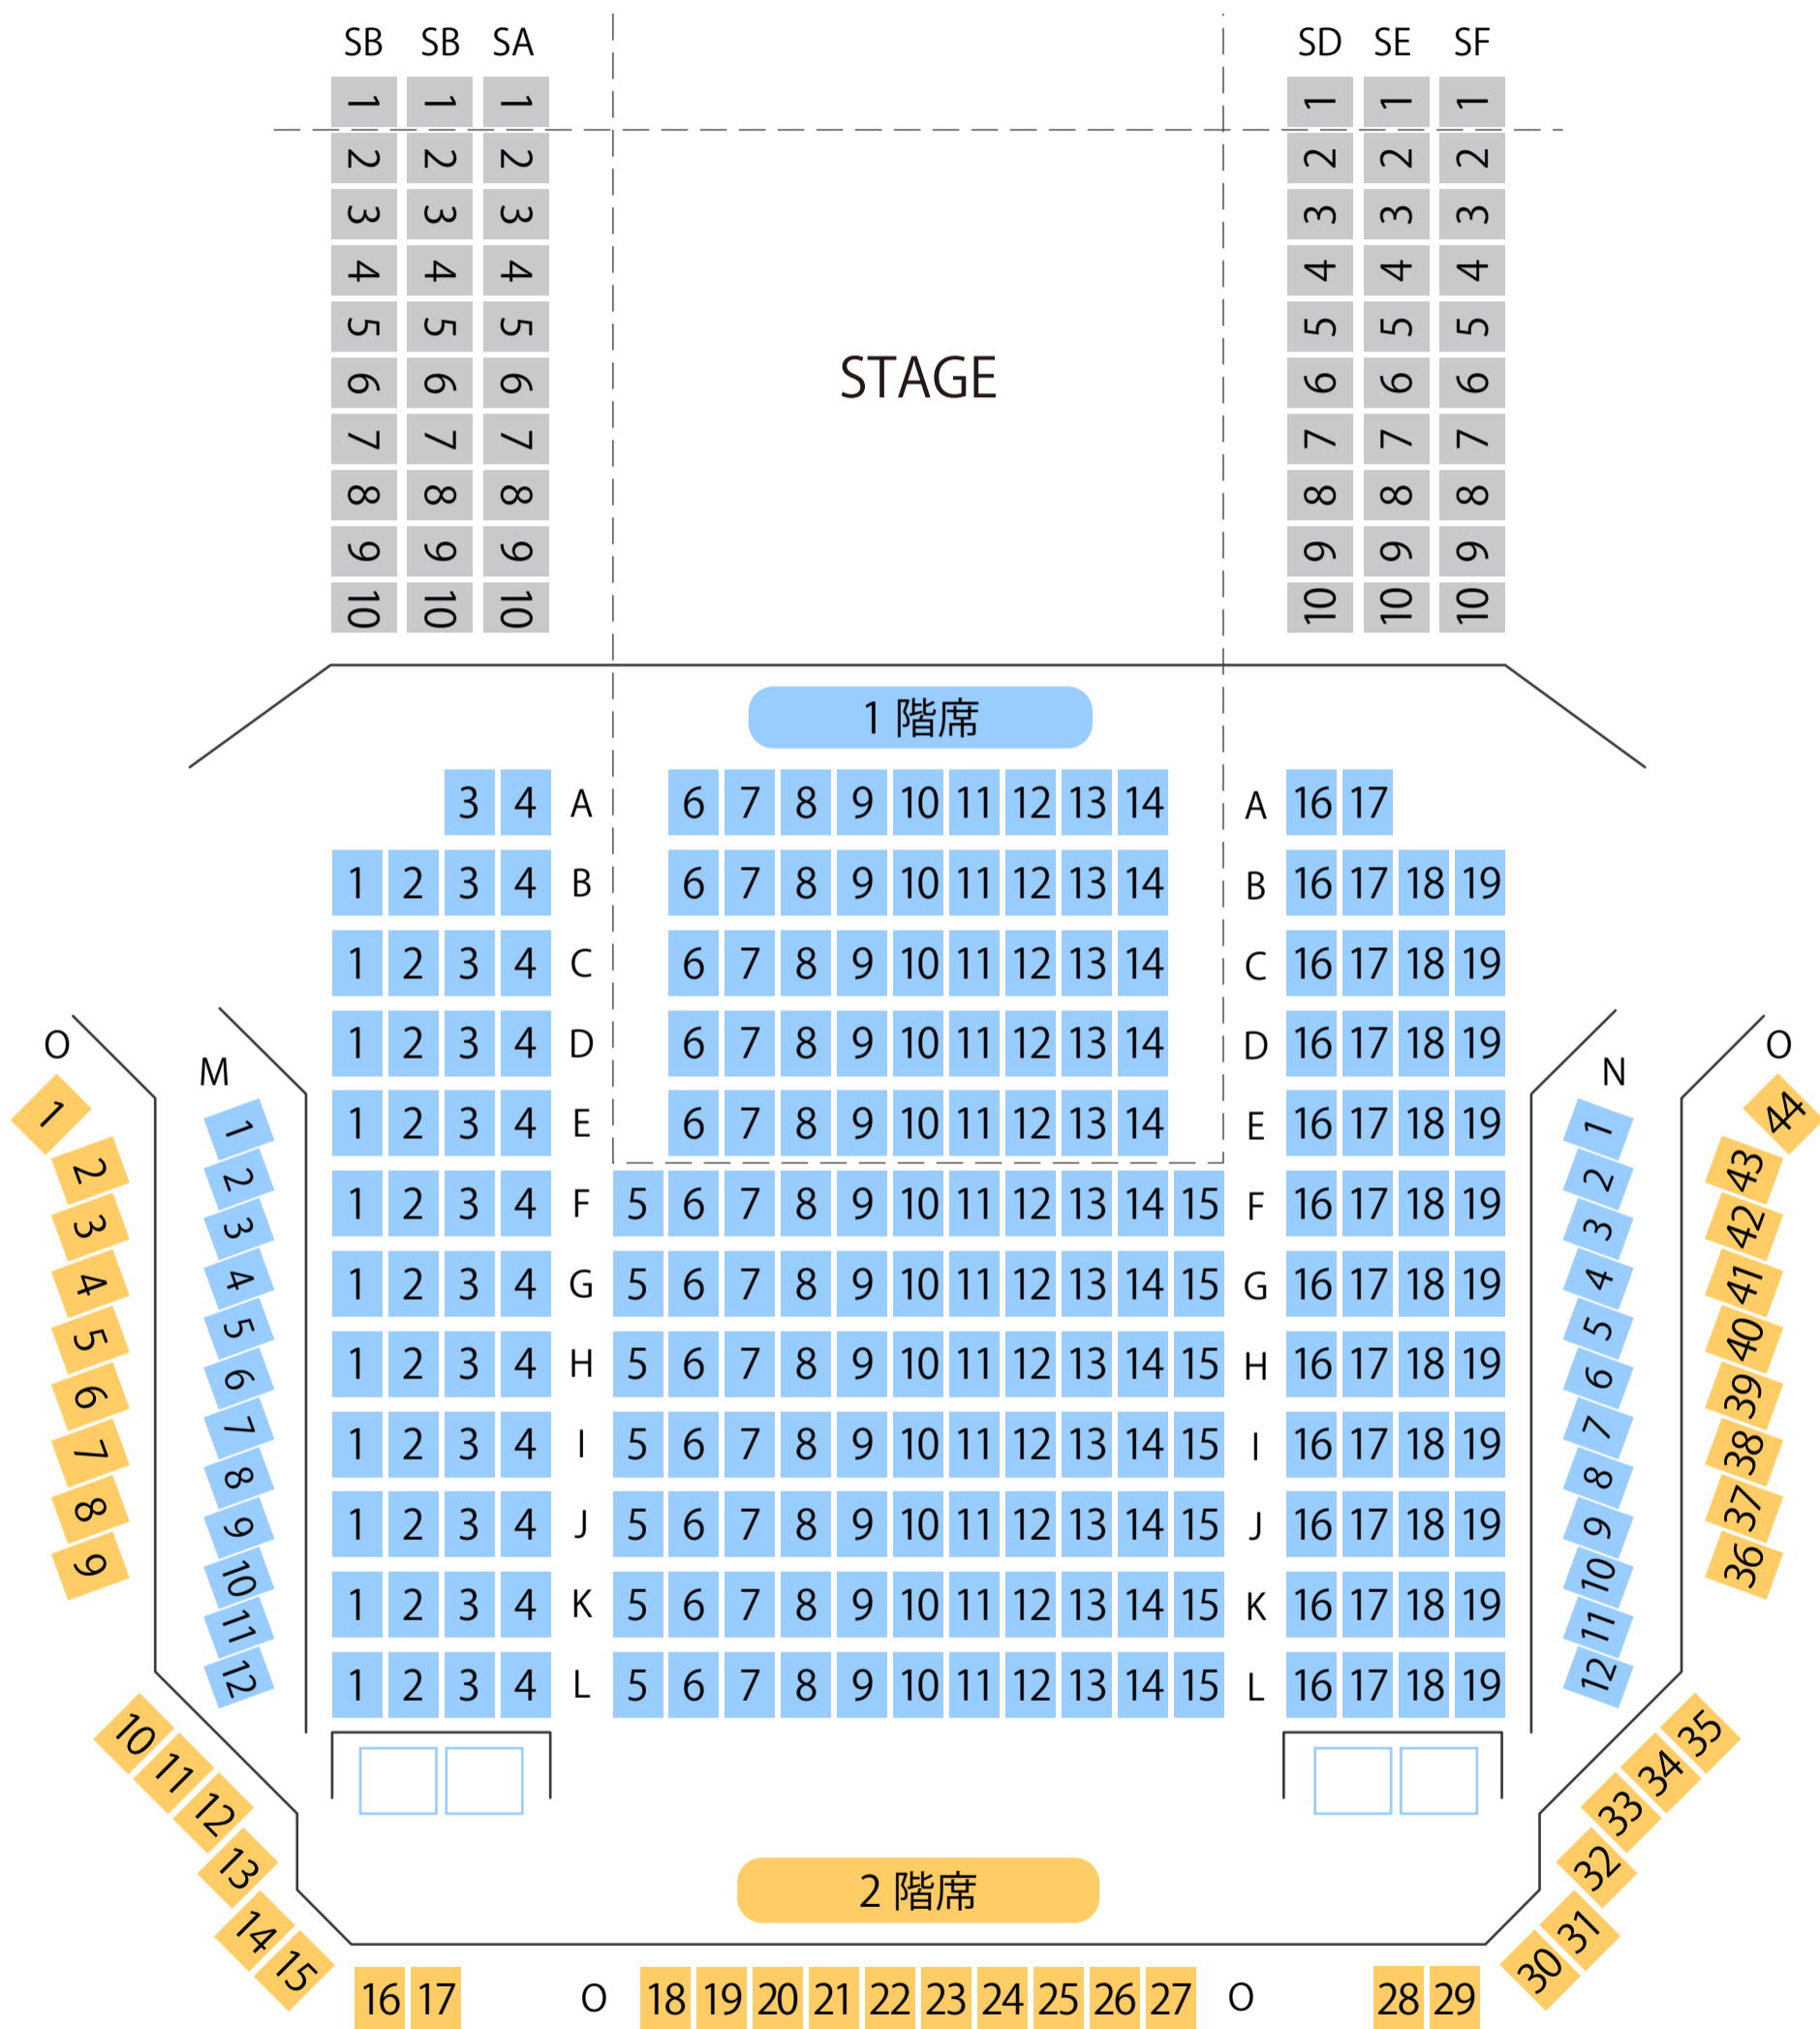

きゅりあん 品川区立総合区民会館

小ホール座席表

最大収容 **336席**

駐車場 ファミレス カフェ コンビニ ホテル