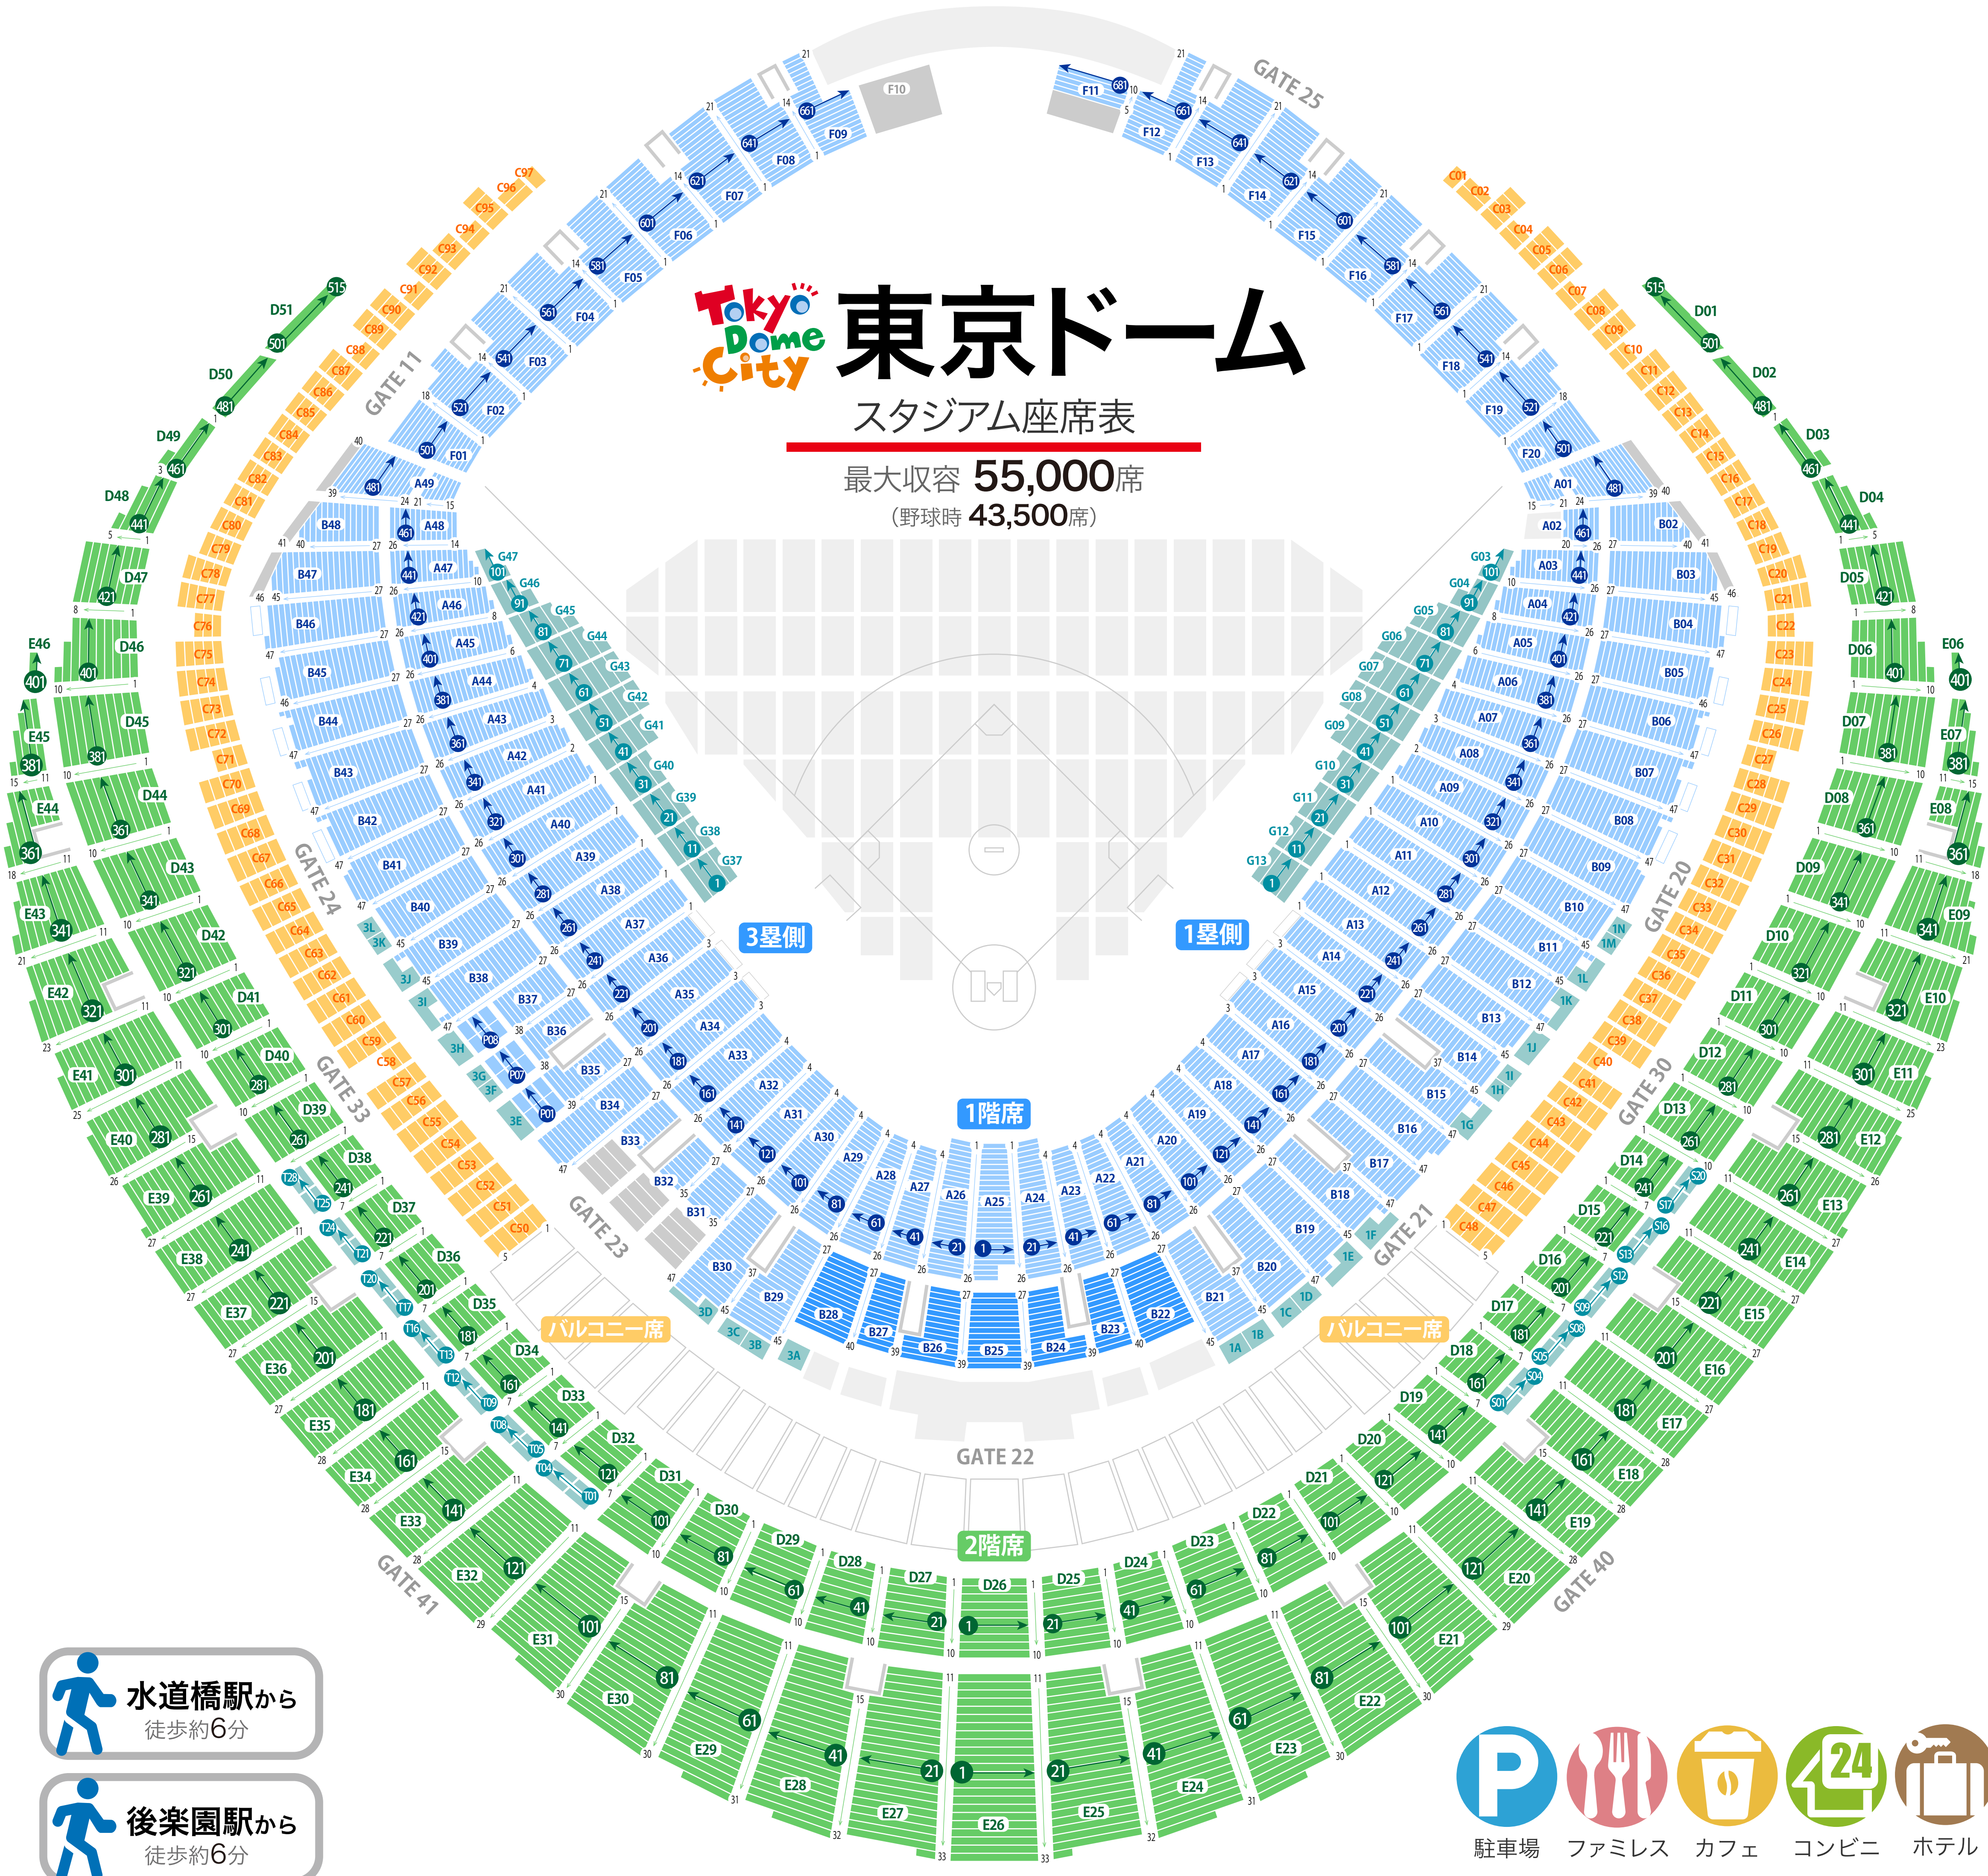

東京ドーム

スタジアム座席表

最大収容 **55,000席**

(野球時 **43,500席**)

水道橋駅から
徒歩約6分

後樂園駅から
徒歩約6分

- 駐車場
- ファミレス
- カフェ
- コンビニ
- ホテル