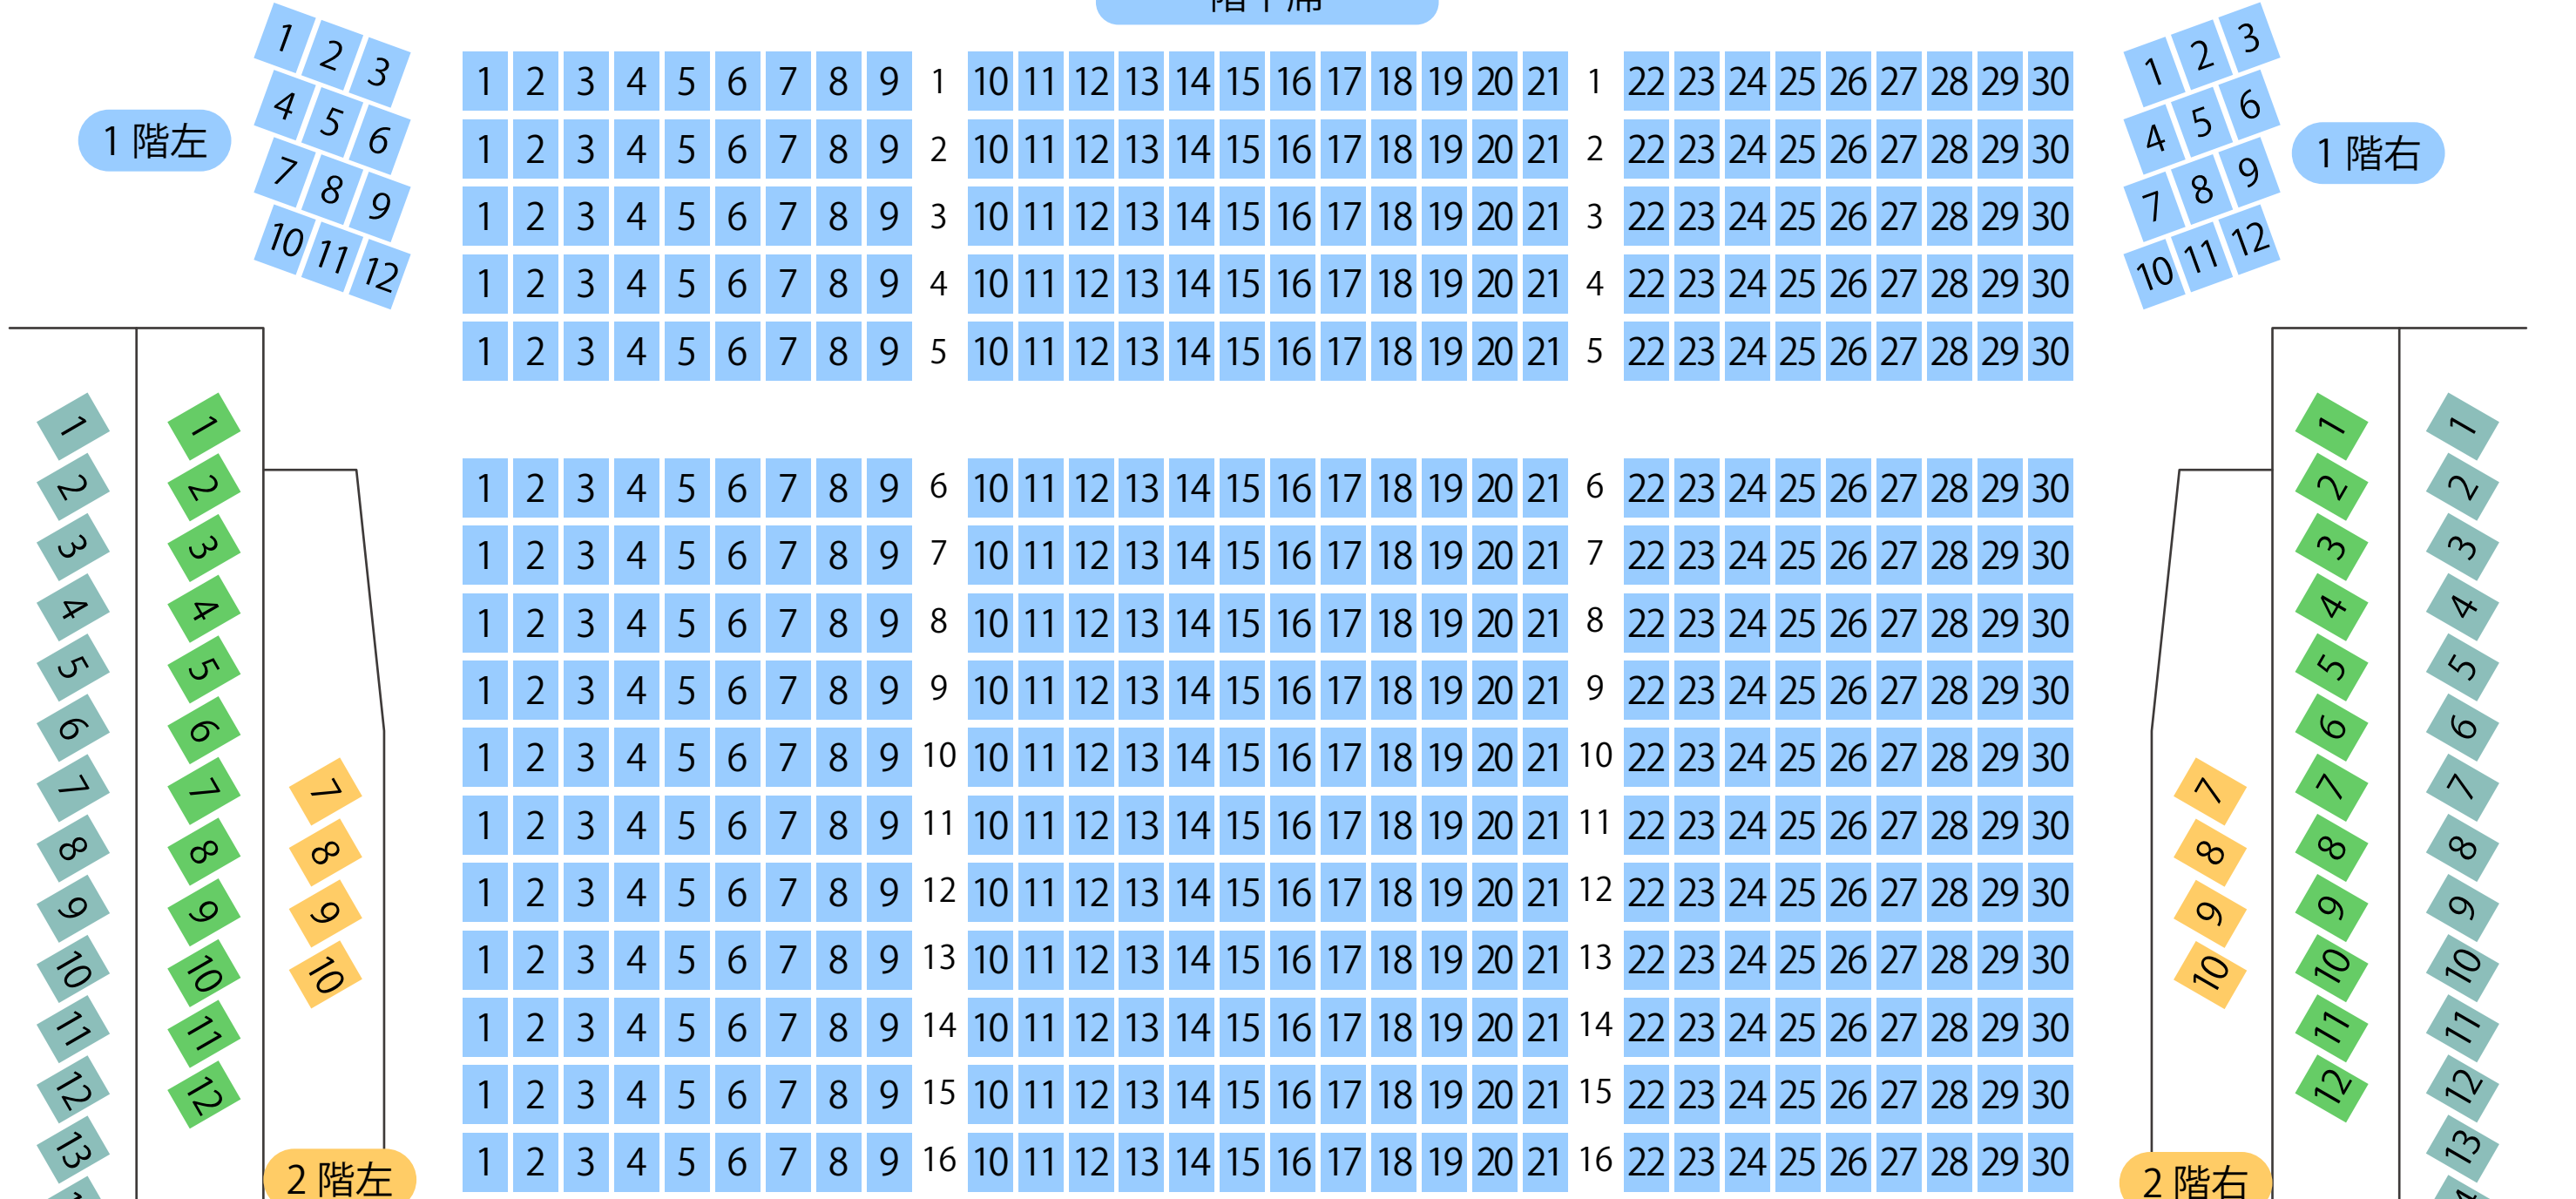

# 小樽市民会館

## ホール座席表

最大収容 1,216席

### 階下席

### 階上席