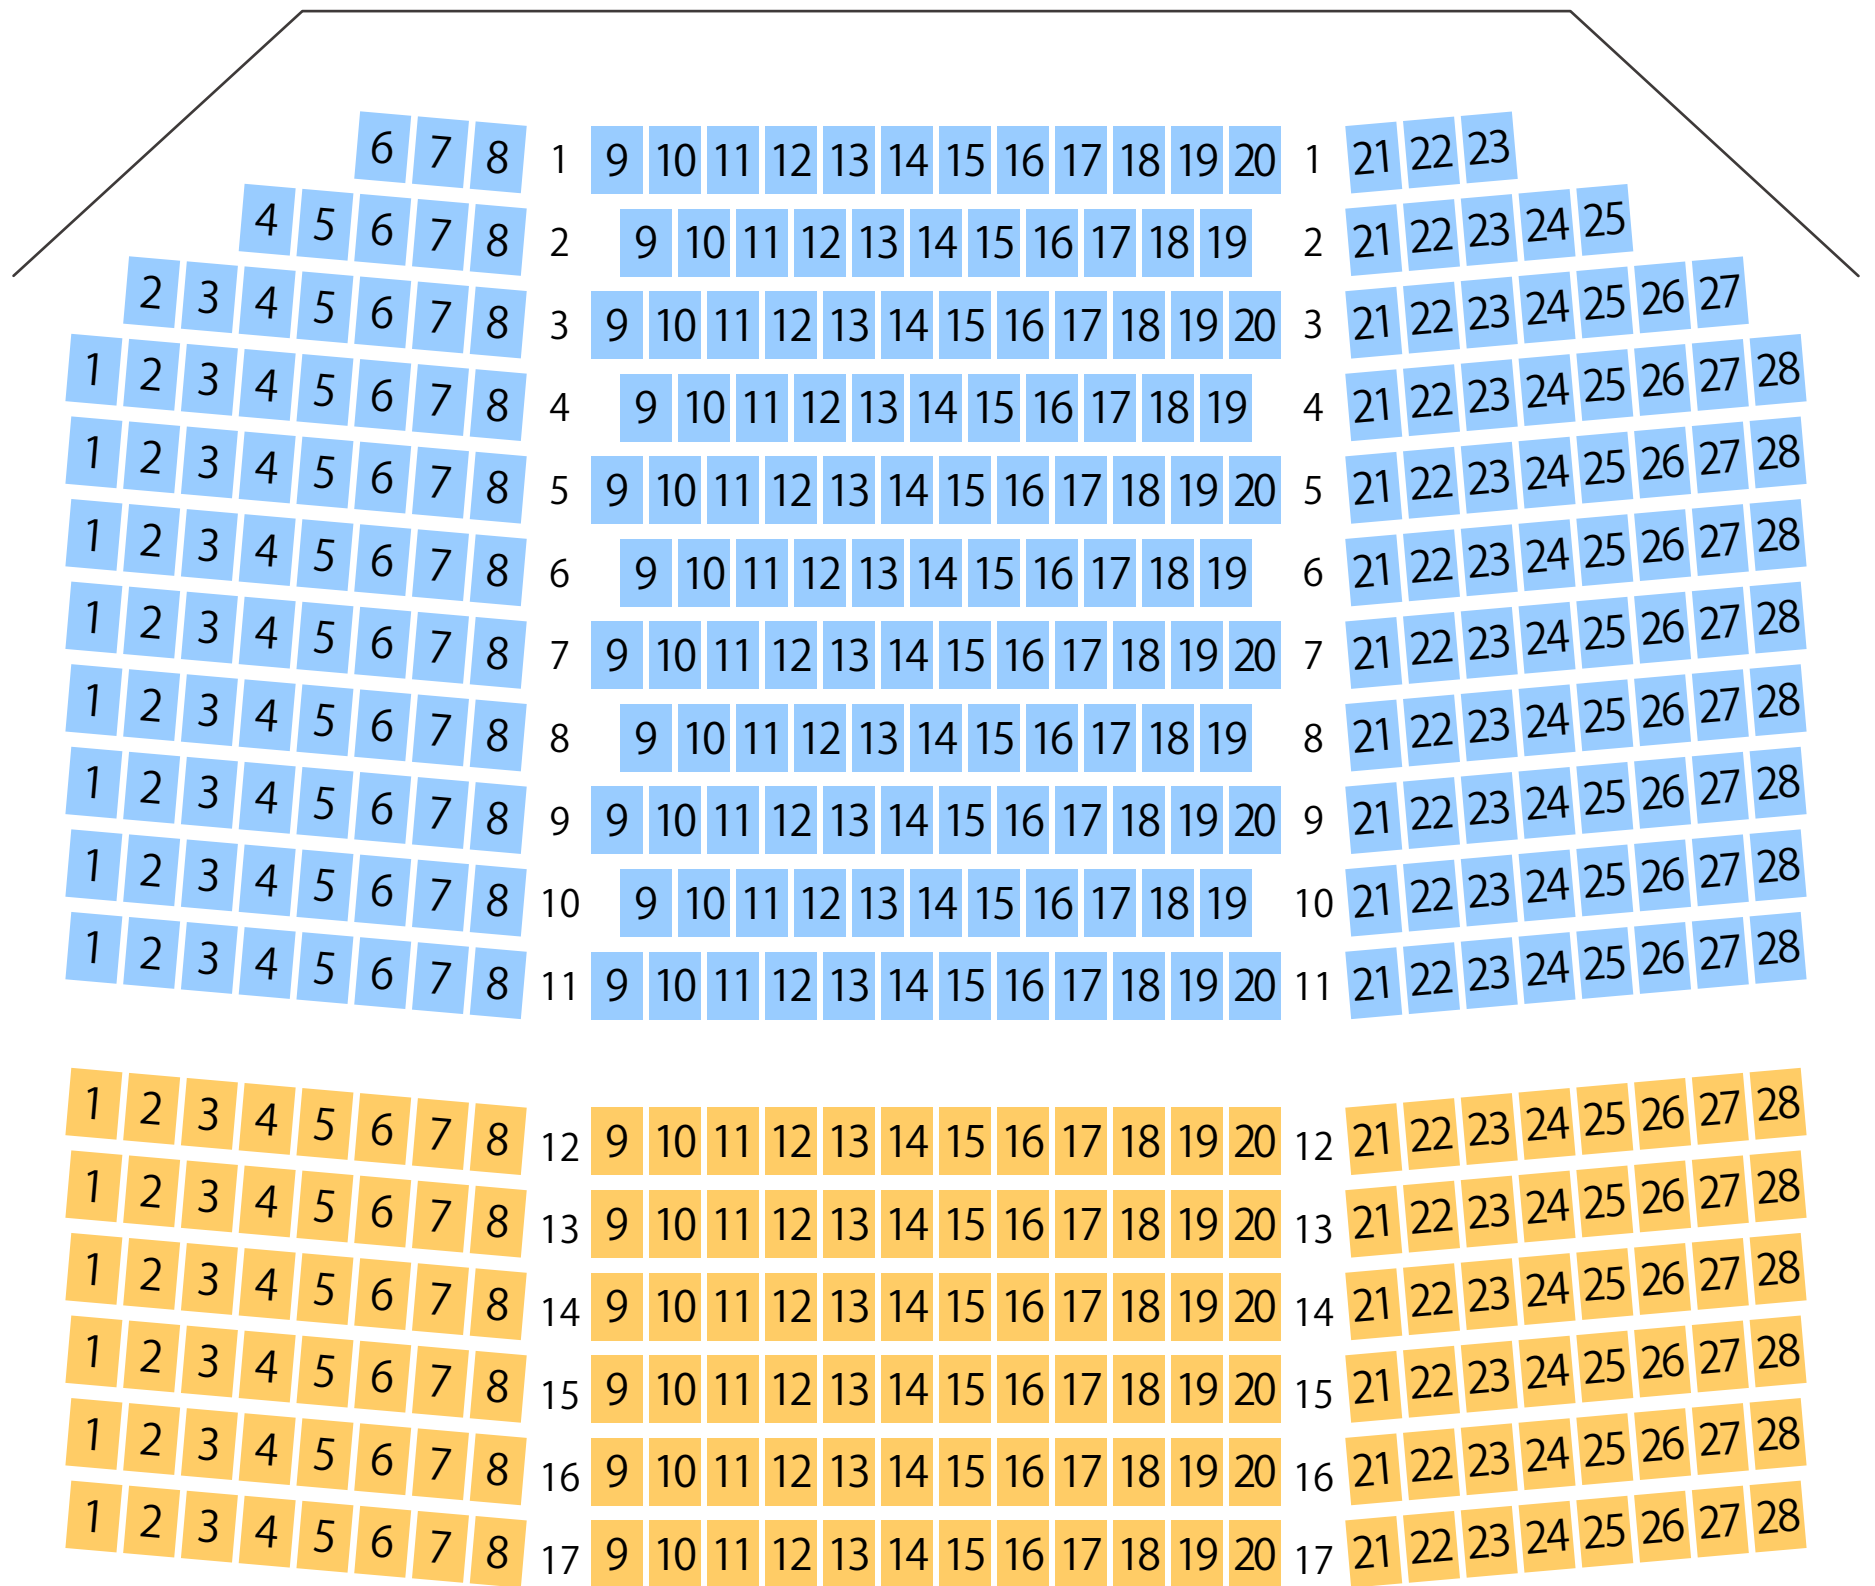

小樽市民センター

マリナーホール座席表

最大収容 **453**席

STAGE

小樽駅から
徒歩約6分

駐車場

ファミレス

カフェ

コンビニ

ホテル