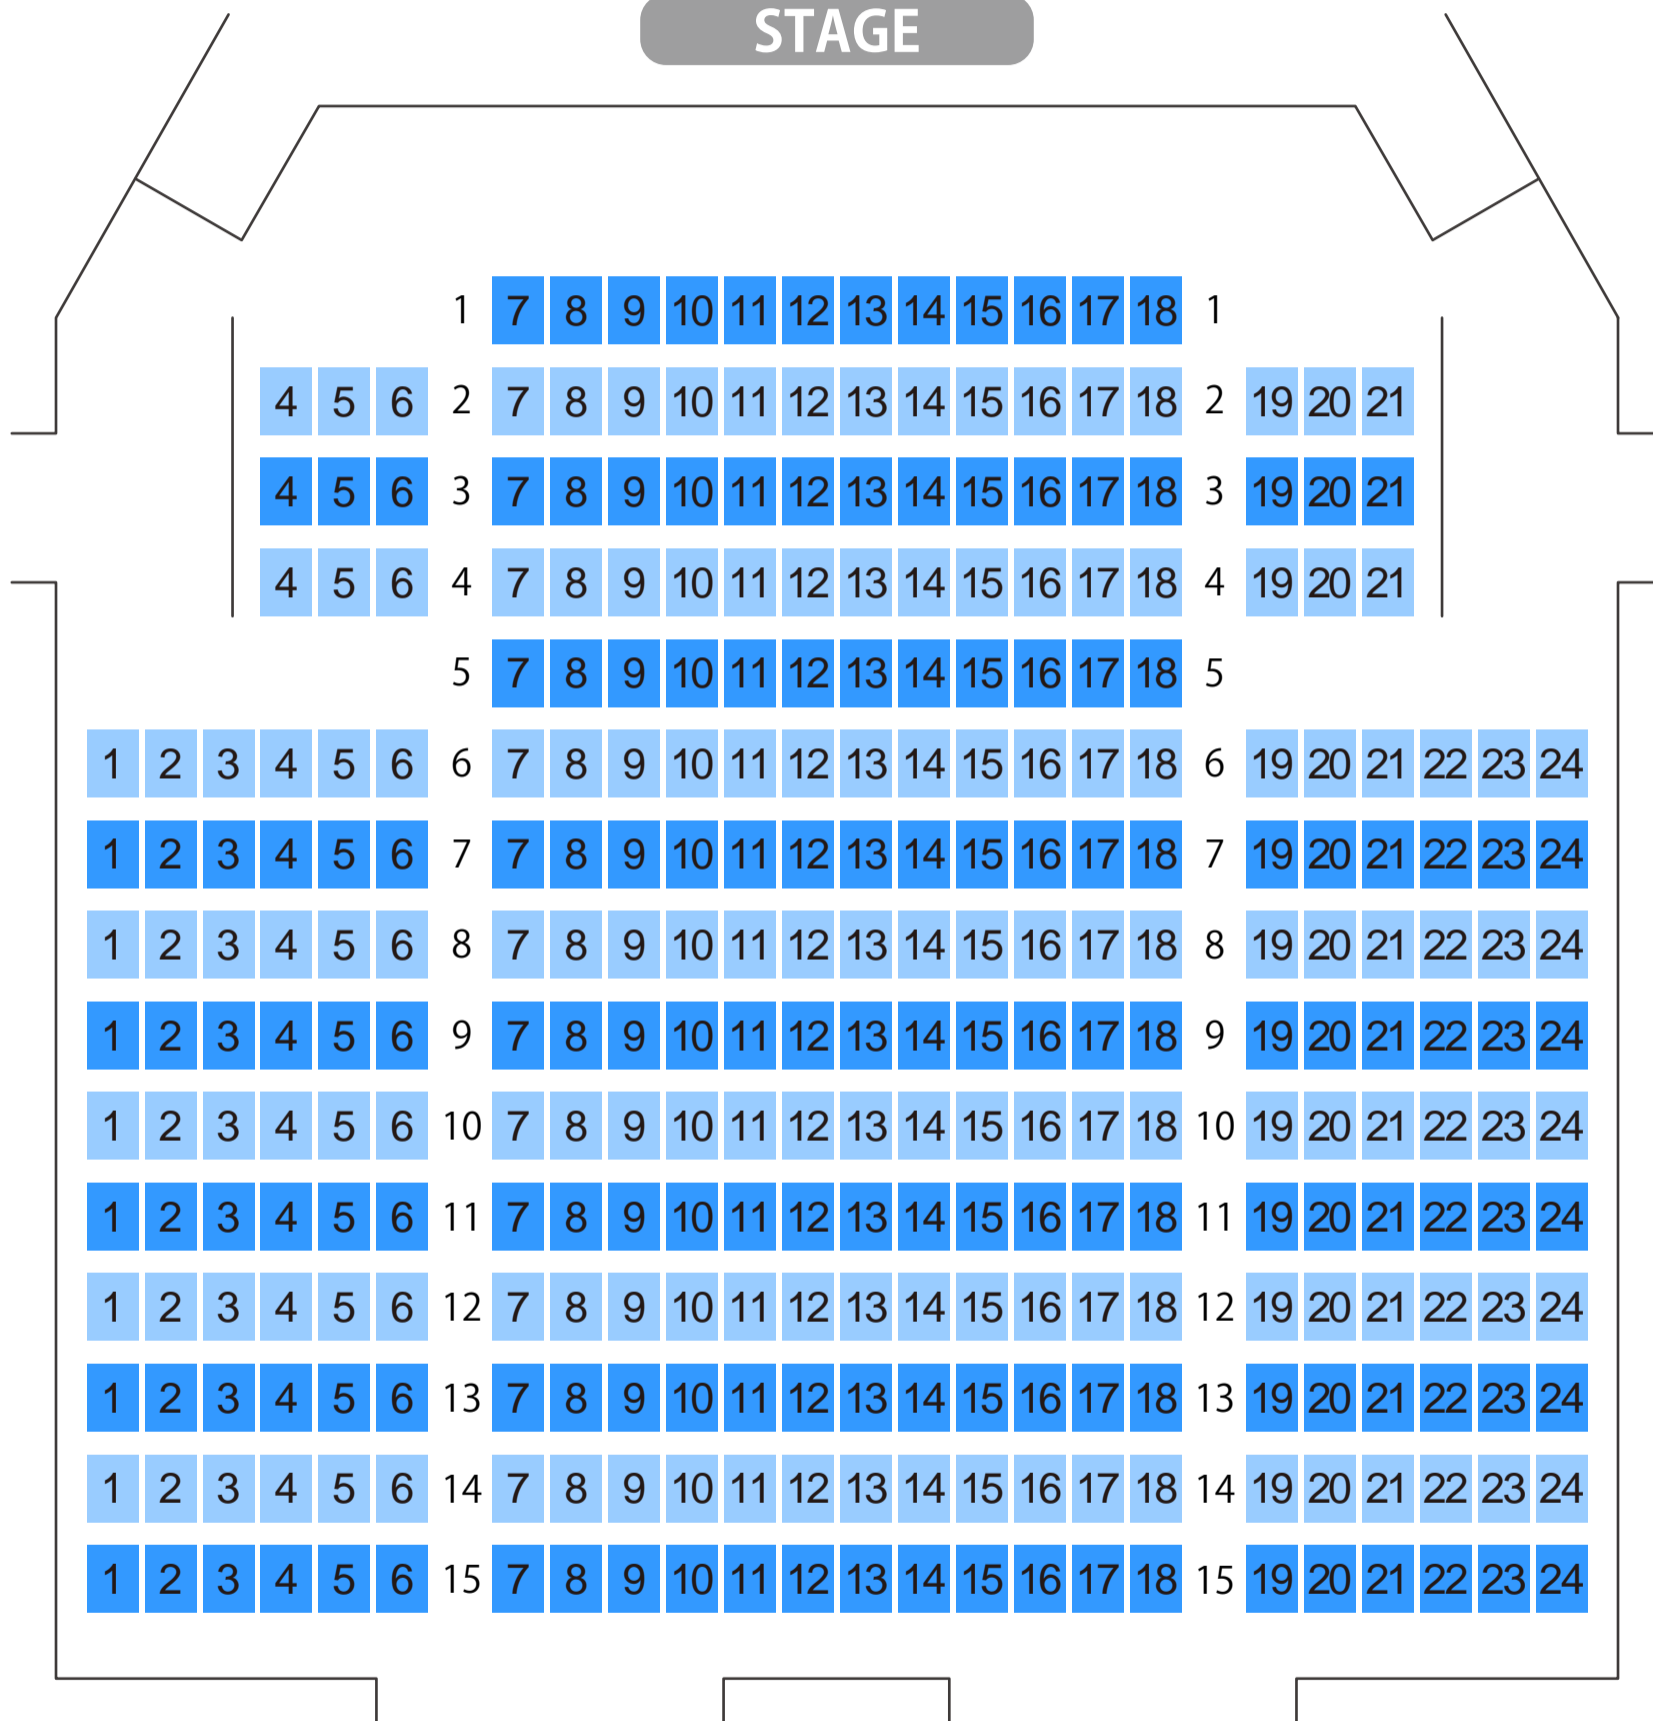

旭川市民文化会館

小ホール座席表

最大収容 **318**席

STAGE

駐車場

ファミレス

カフェ

コンビニ

ホテル