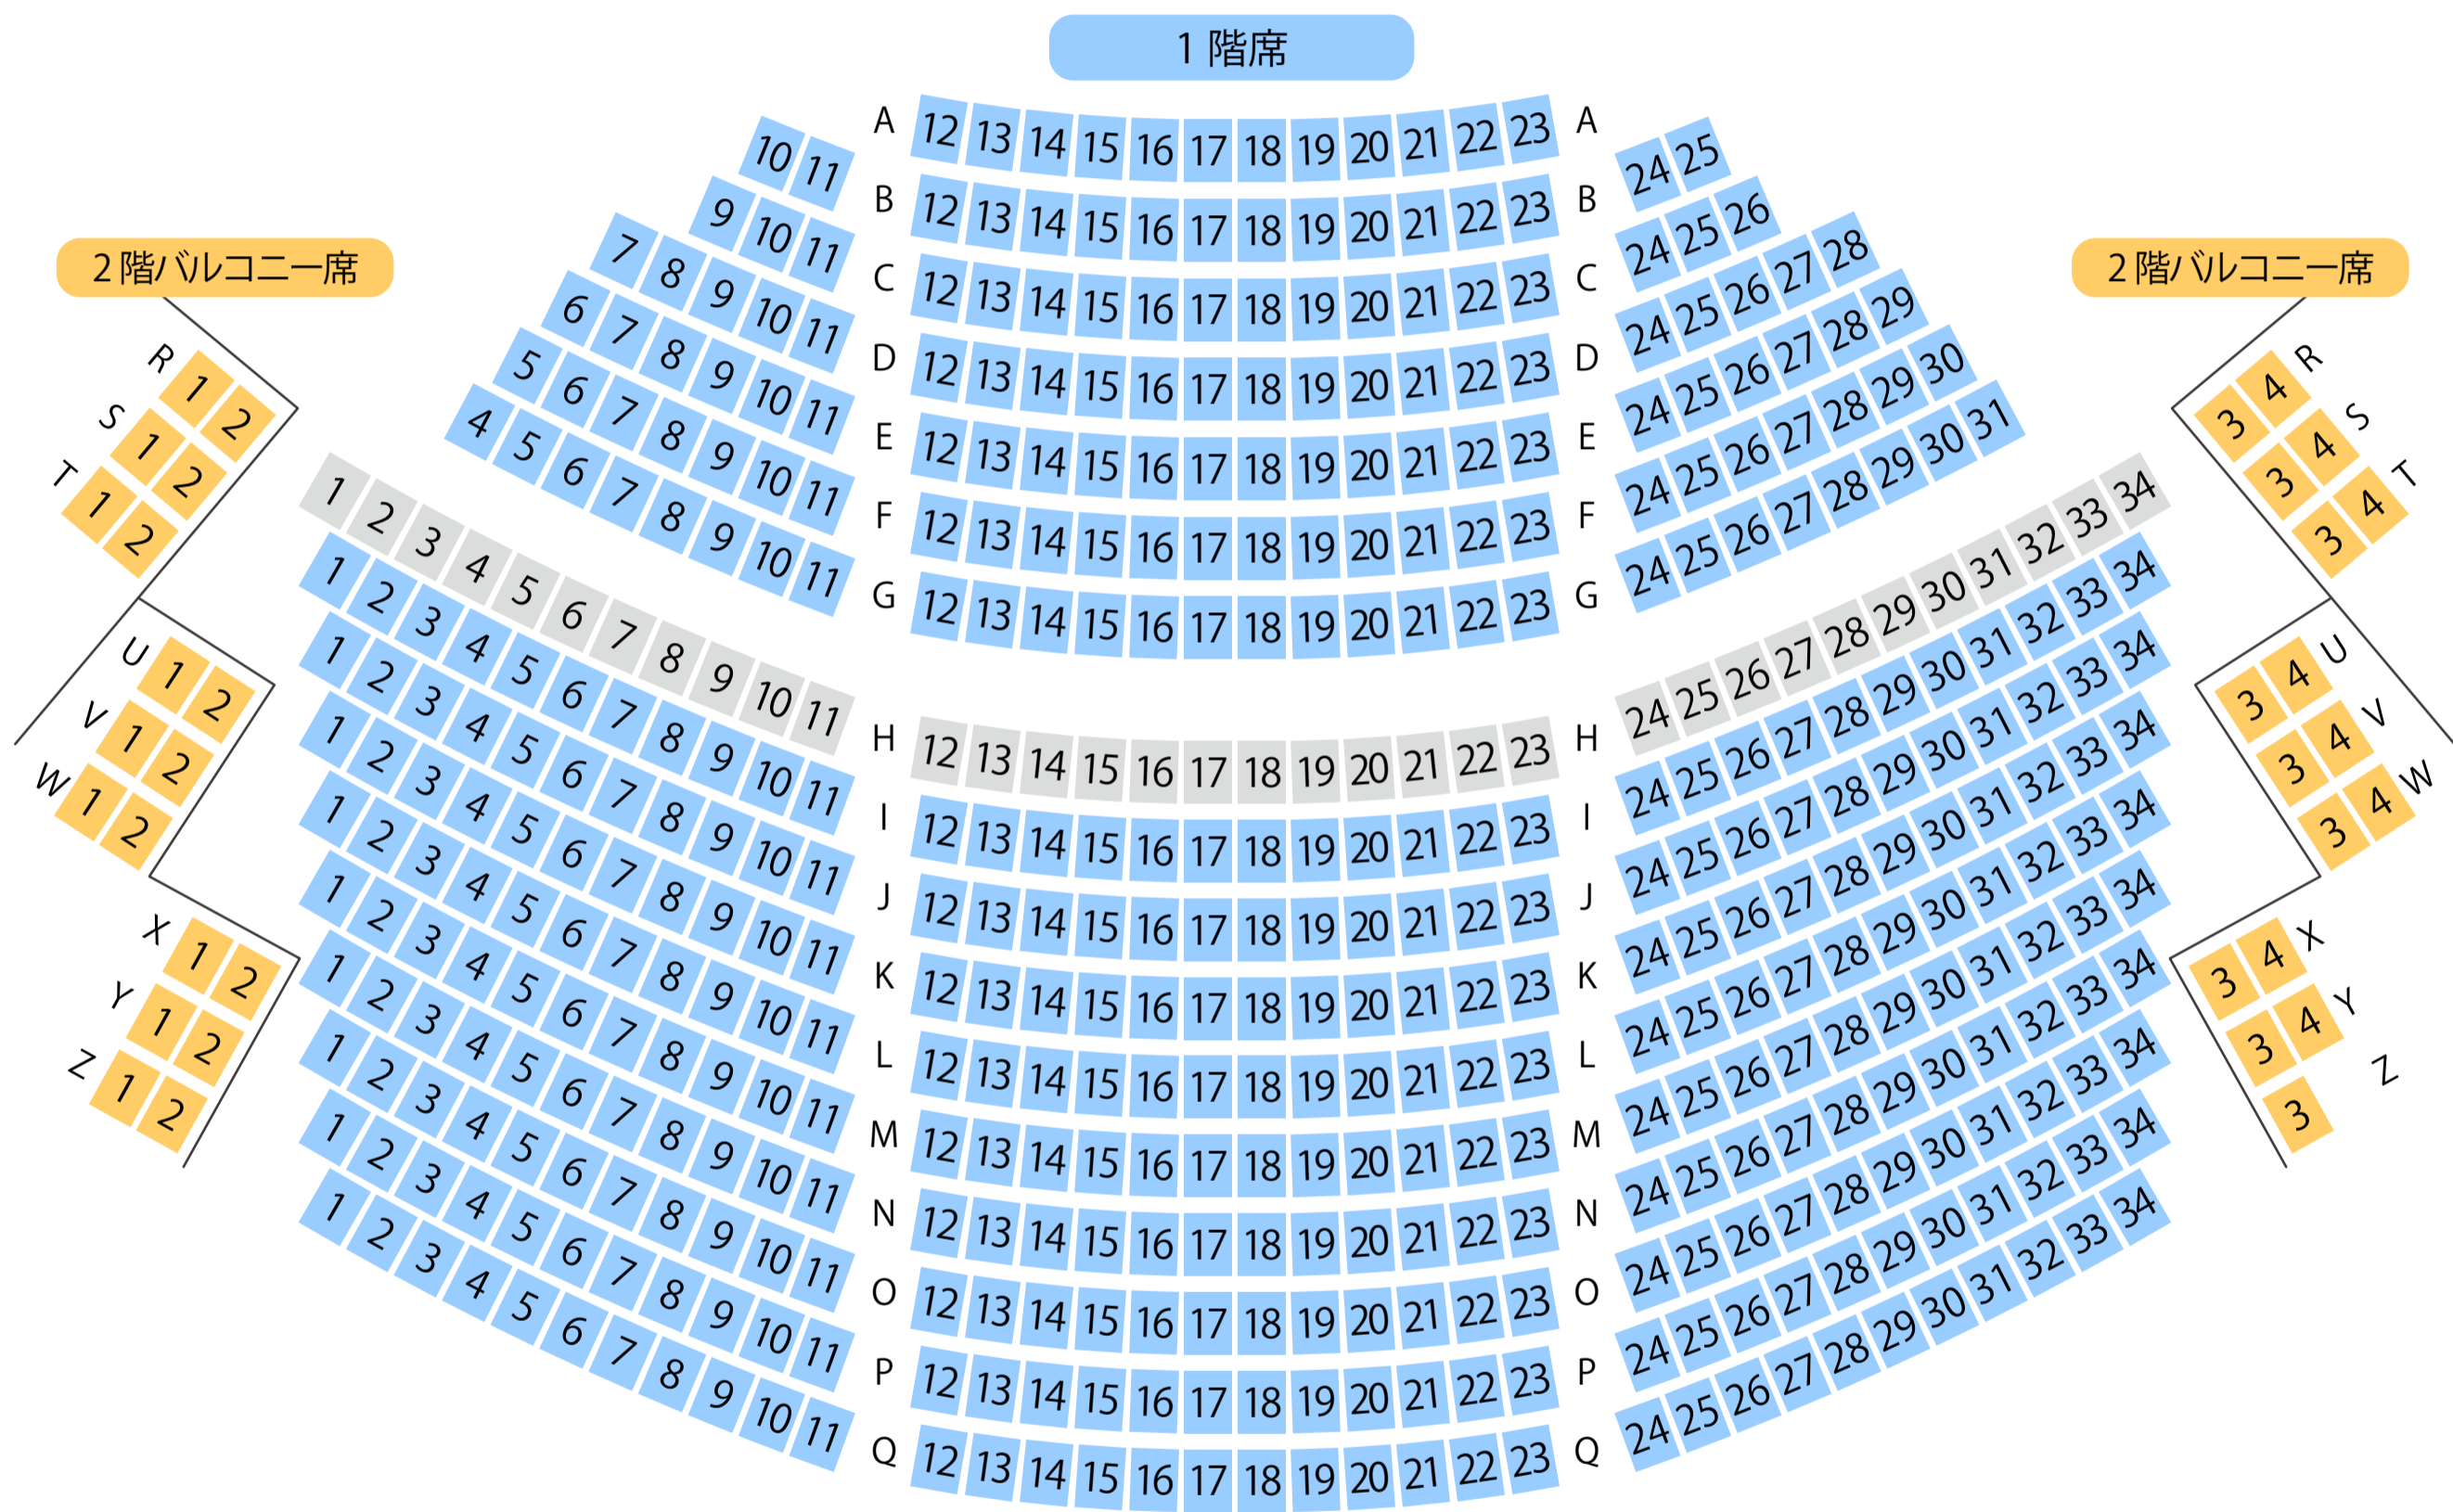

かでの2・7 北海道立道民活動センター

かでのホール座席表

最大収容 **521** 席

駐車場

ファミレス

カフェ

コンビニ

ホテル