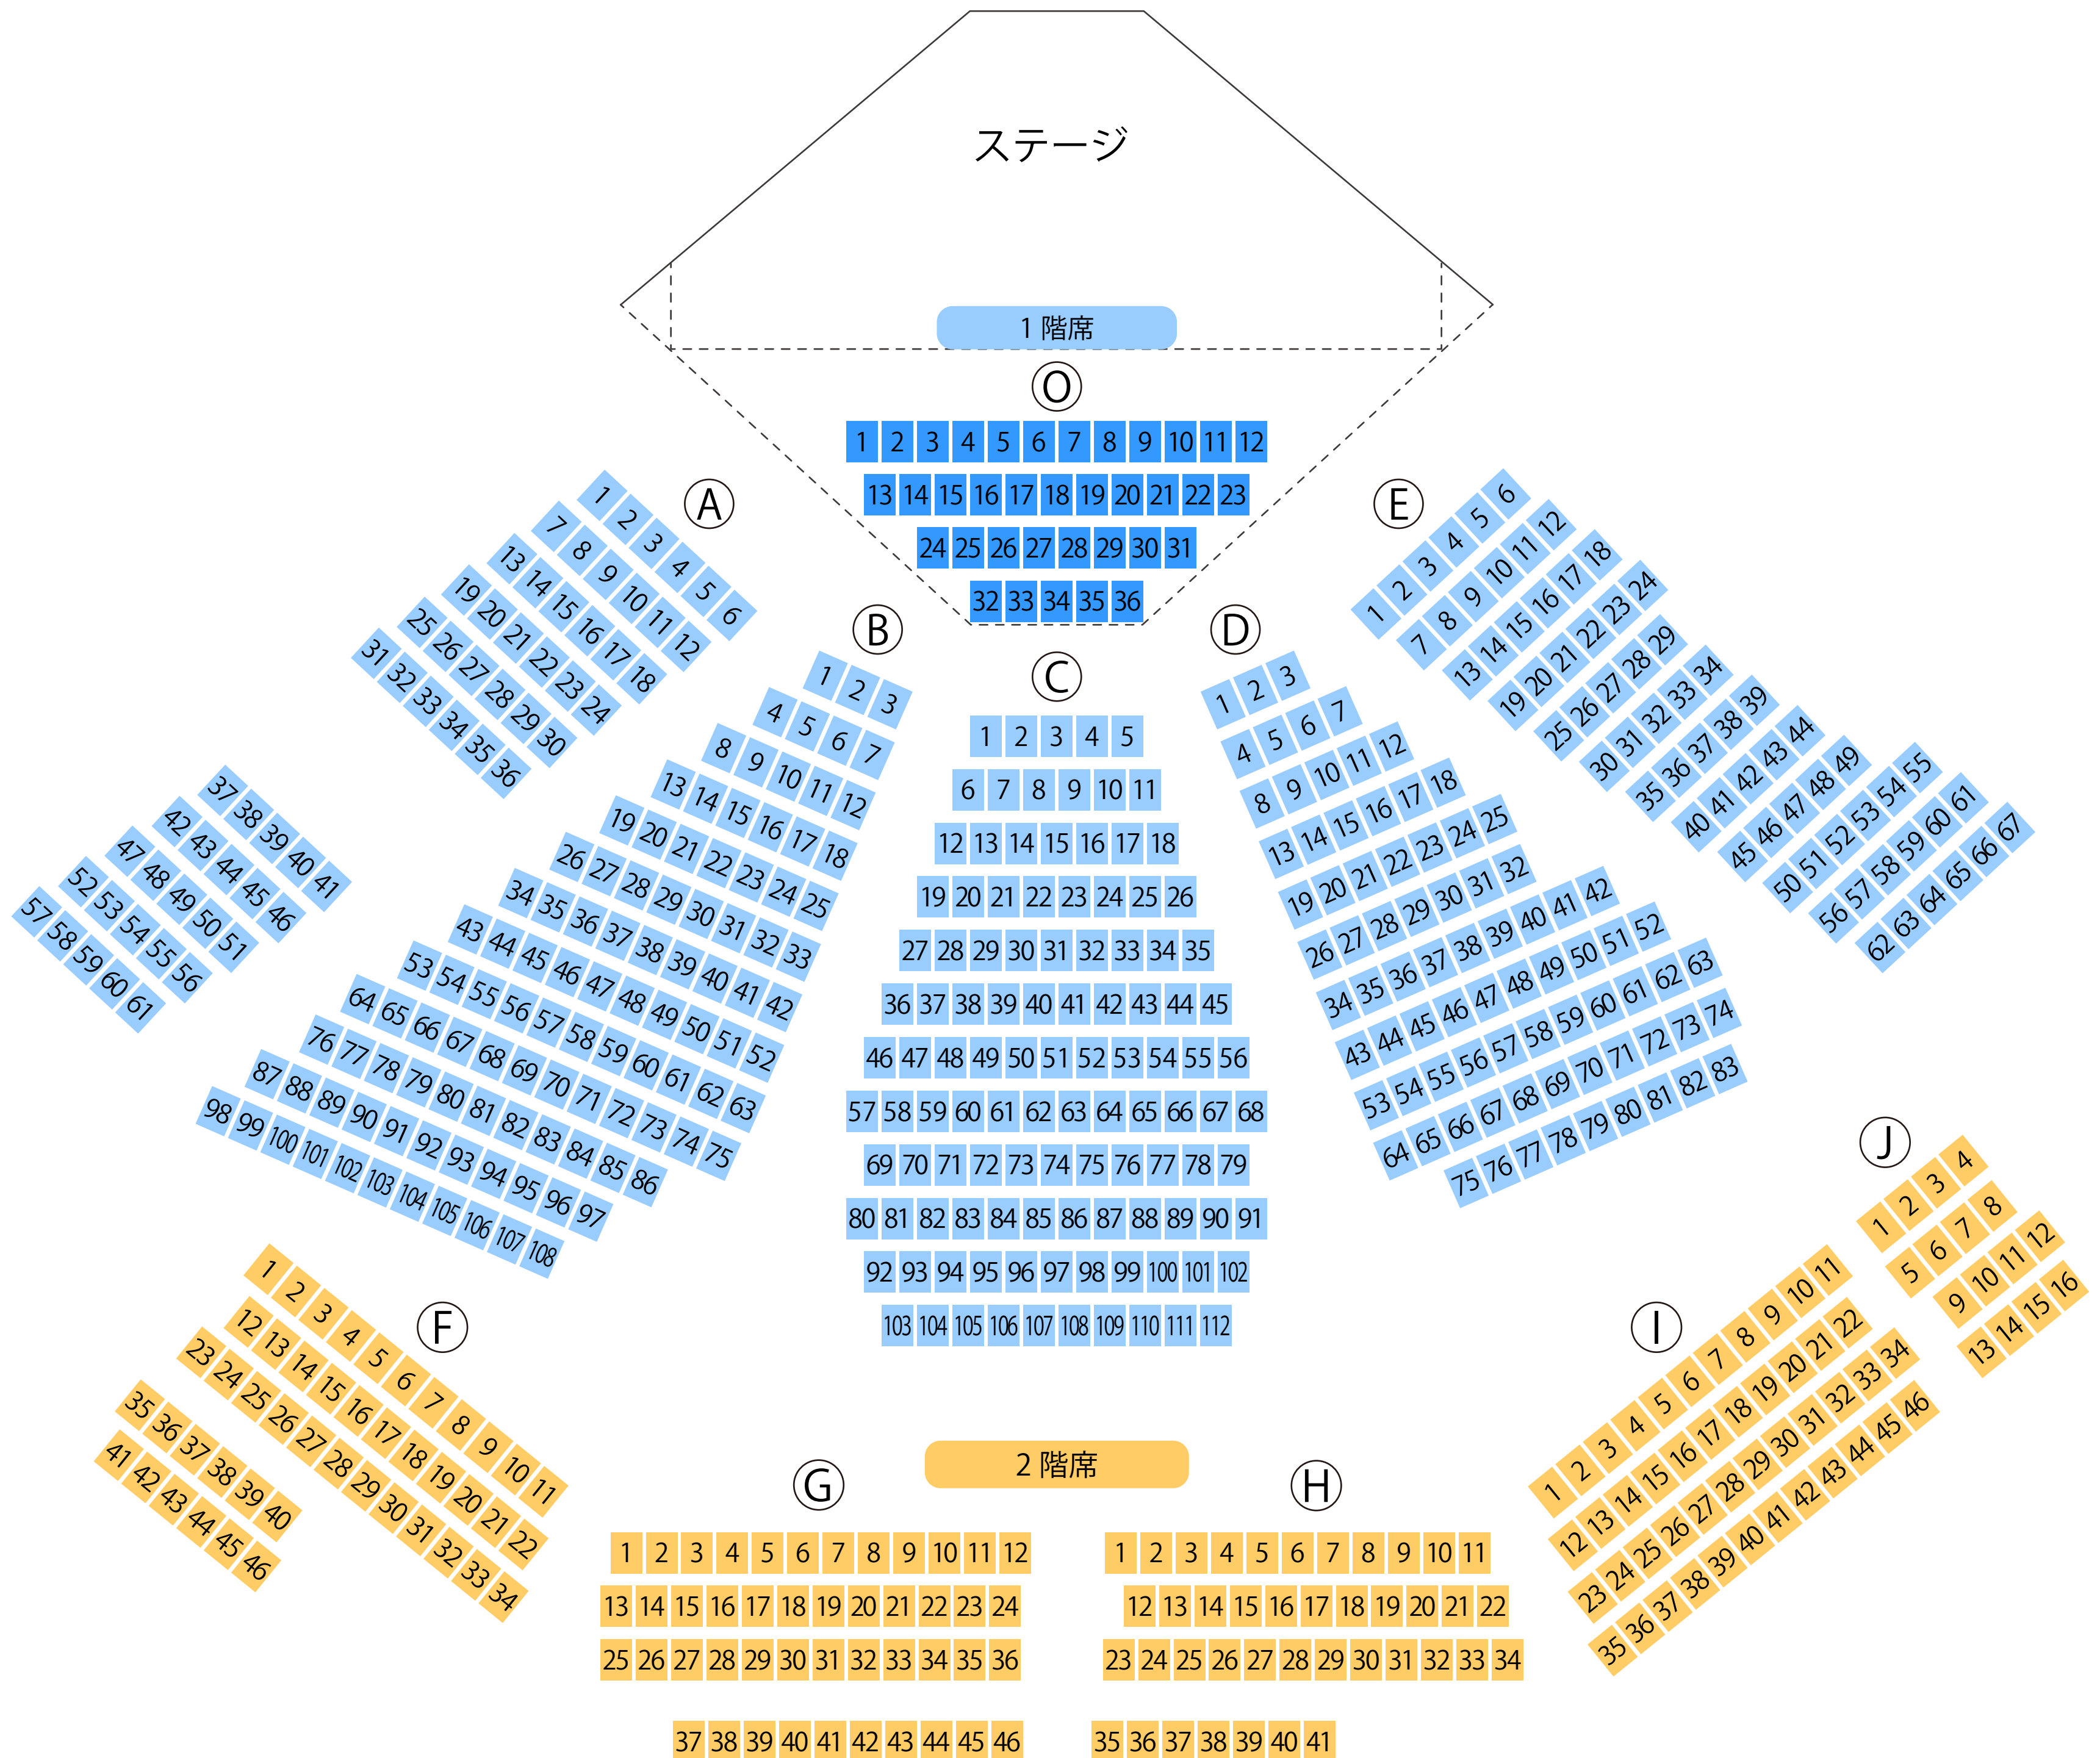

芦屋市民センター

# ルナ・ホール

## 大ホール座席表

最大収容 **662**席

駐車場

ファミレス

カフェ

コンビニ

ホテル