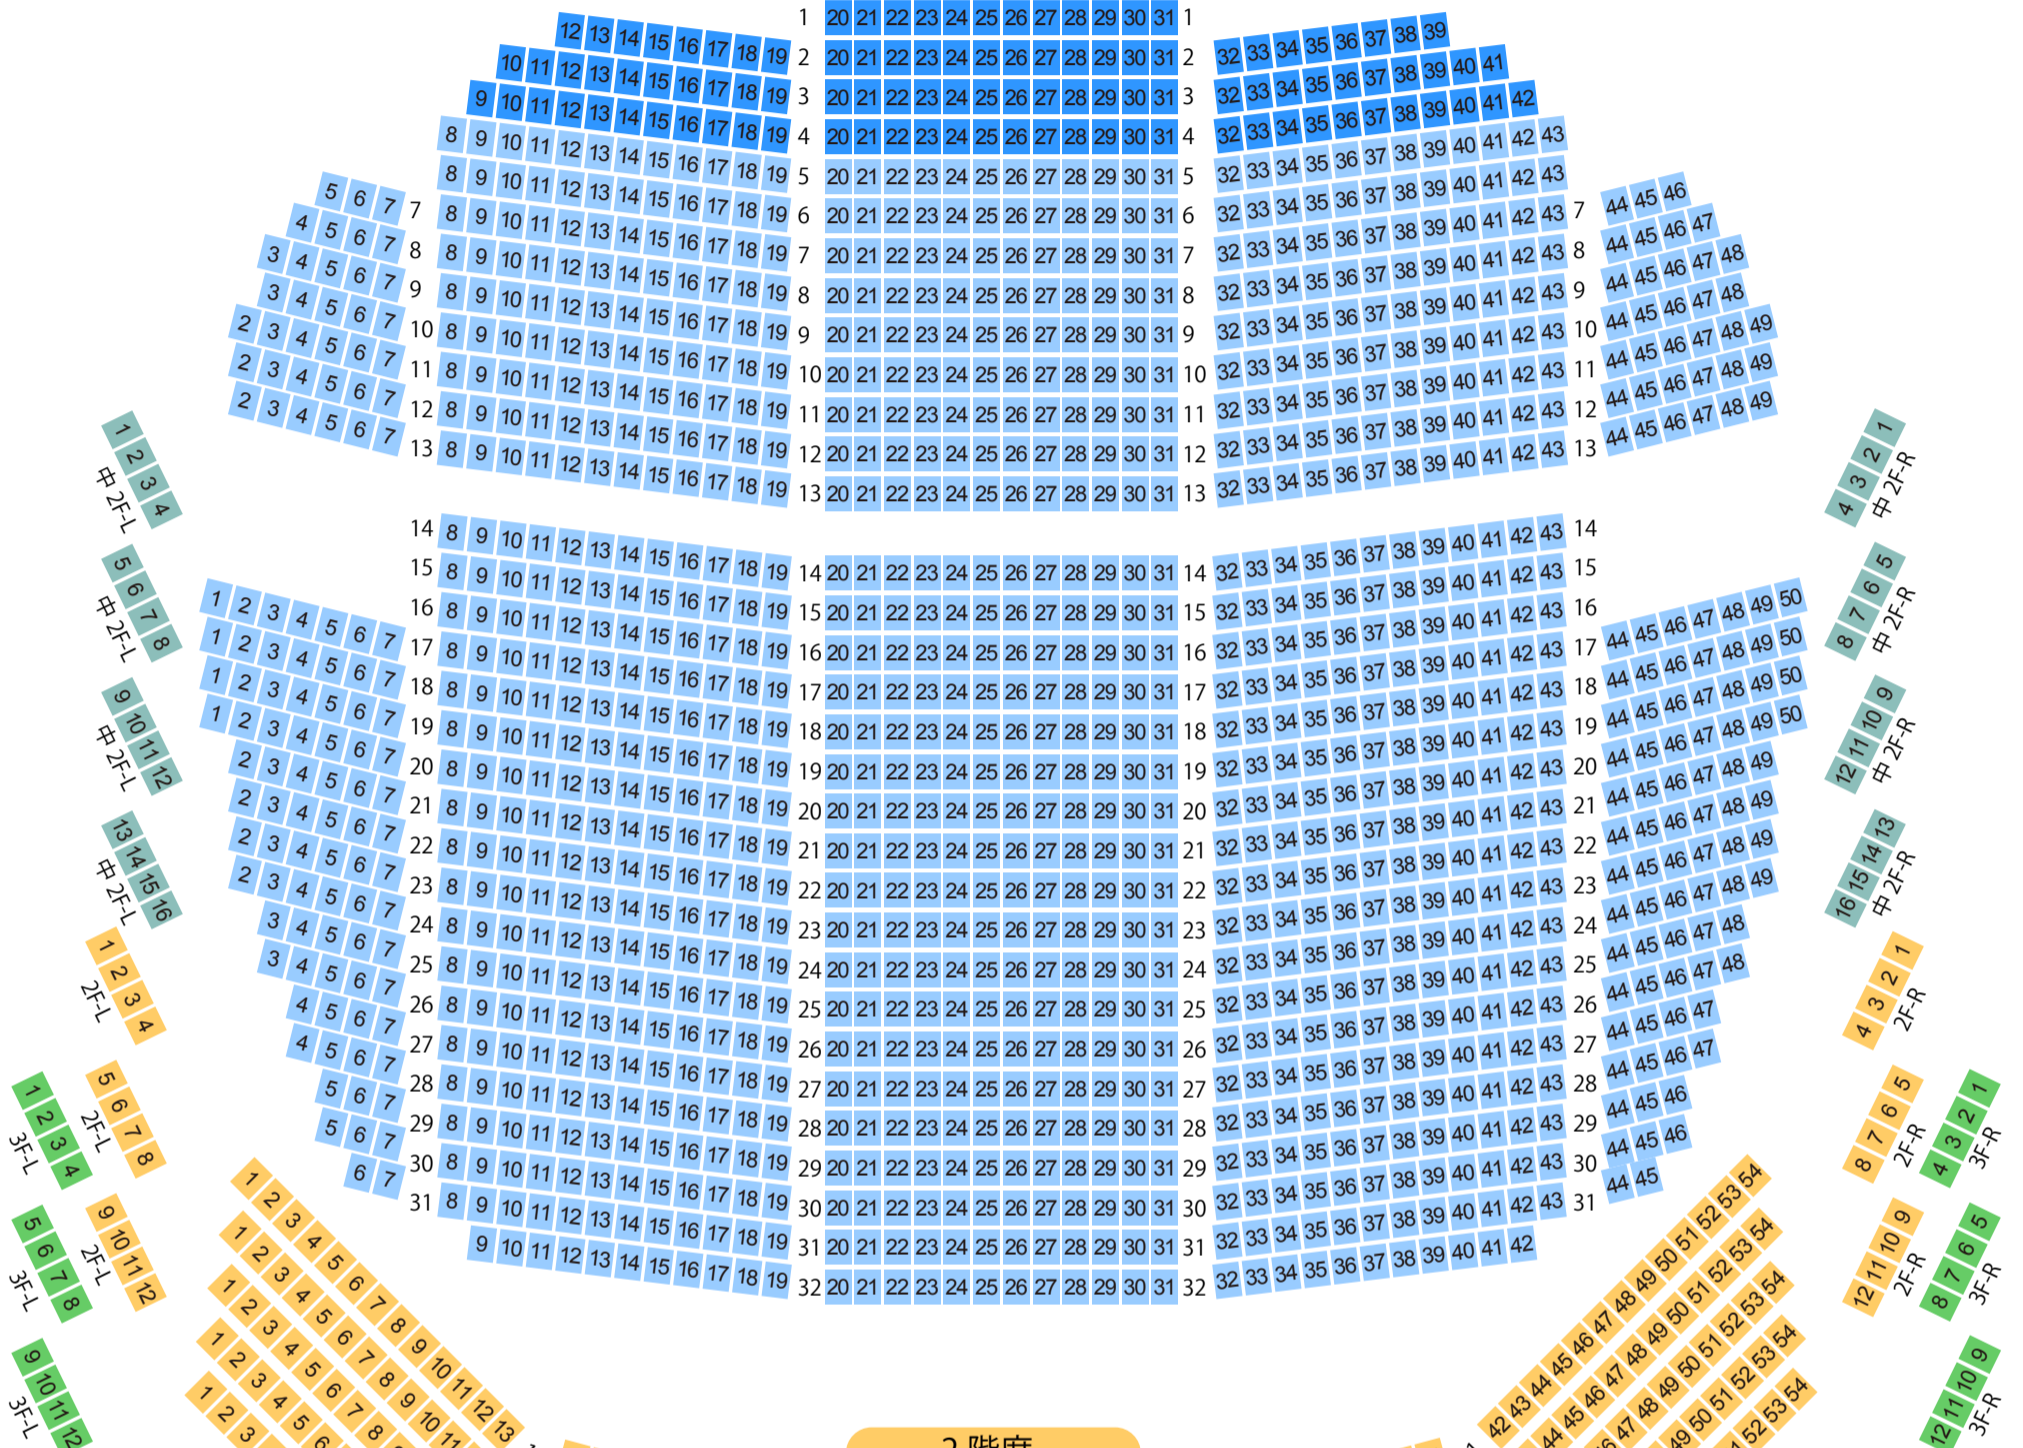

神戸国際会館

KOBE INTERNATIONAL HOUSE

神戸国際会館 こくさいホール座席表

最大収容 **2,022**席

1 階席

2 階席

3 階席

駐車場 ファミレス カフェ コンビニ ホテル