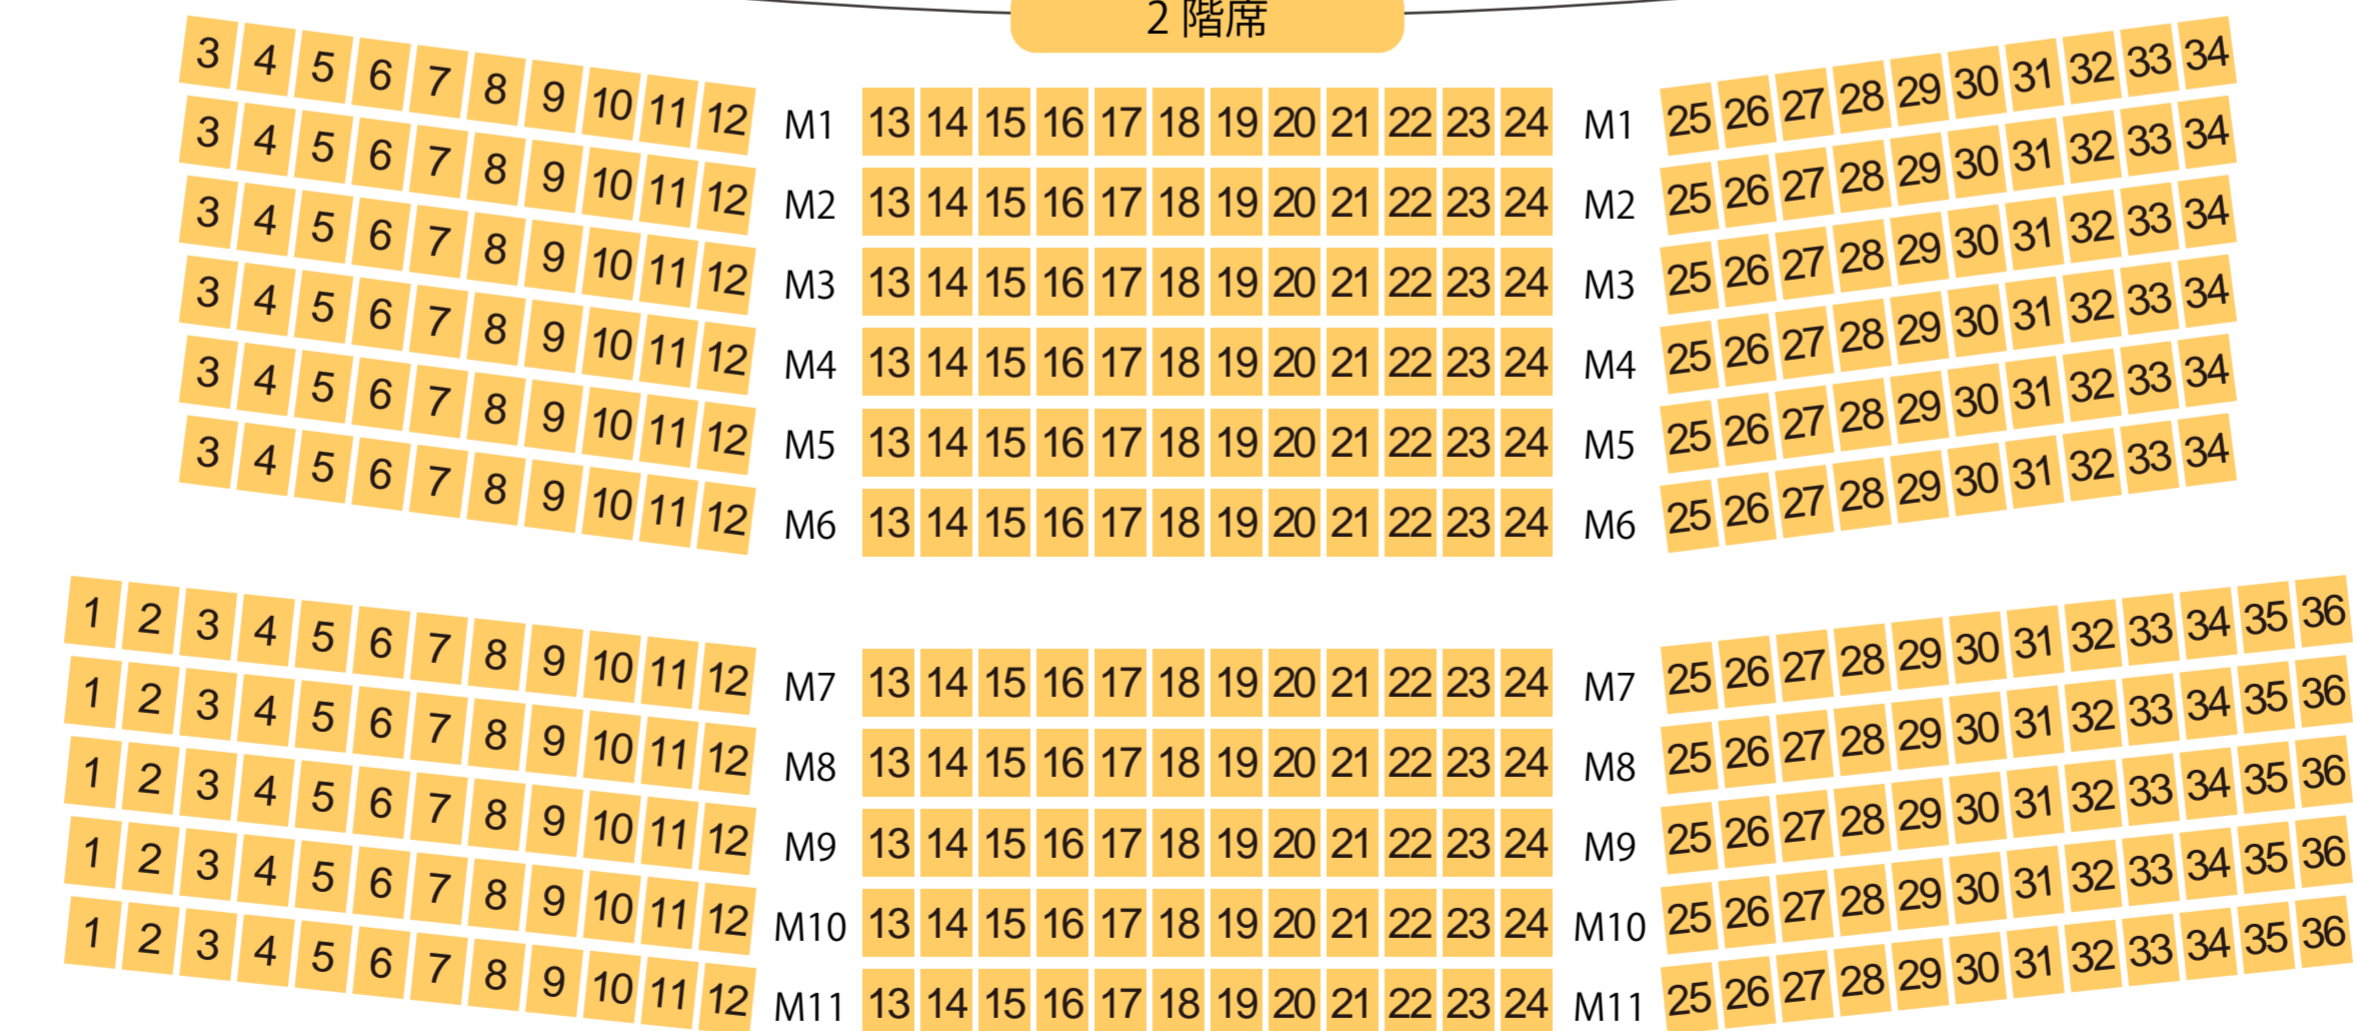

# NHK大阪ホール

## ホール座席表

最大収容 1,417席

### 1階席

### 2階席

谷町四丁目駅から  
徒歩約3分

駐車場

ファミレス

カフェ

コンビニ

ホテル