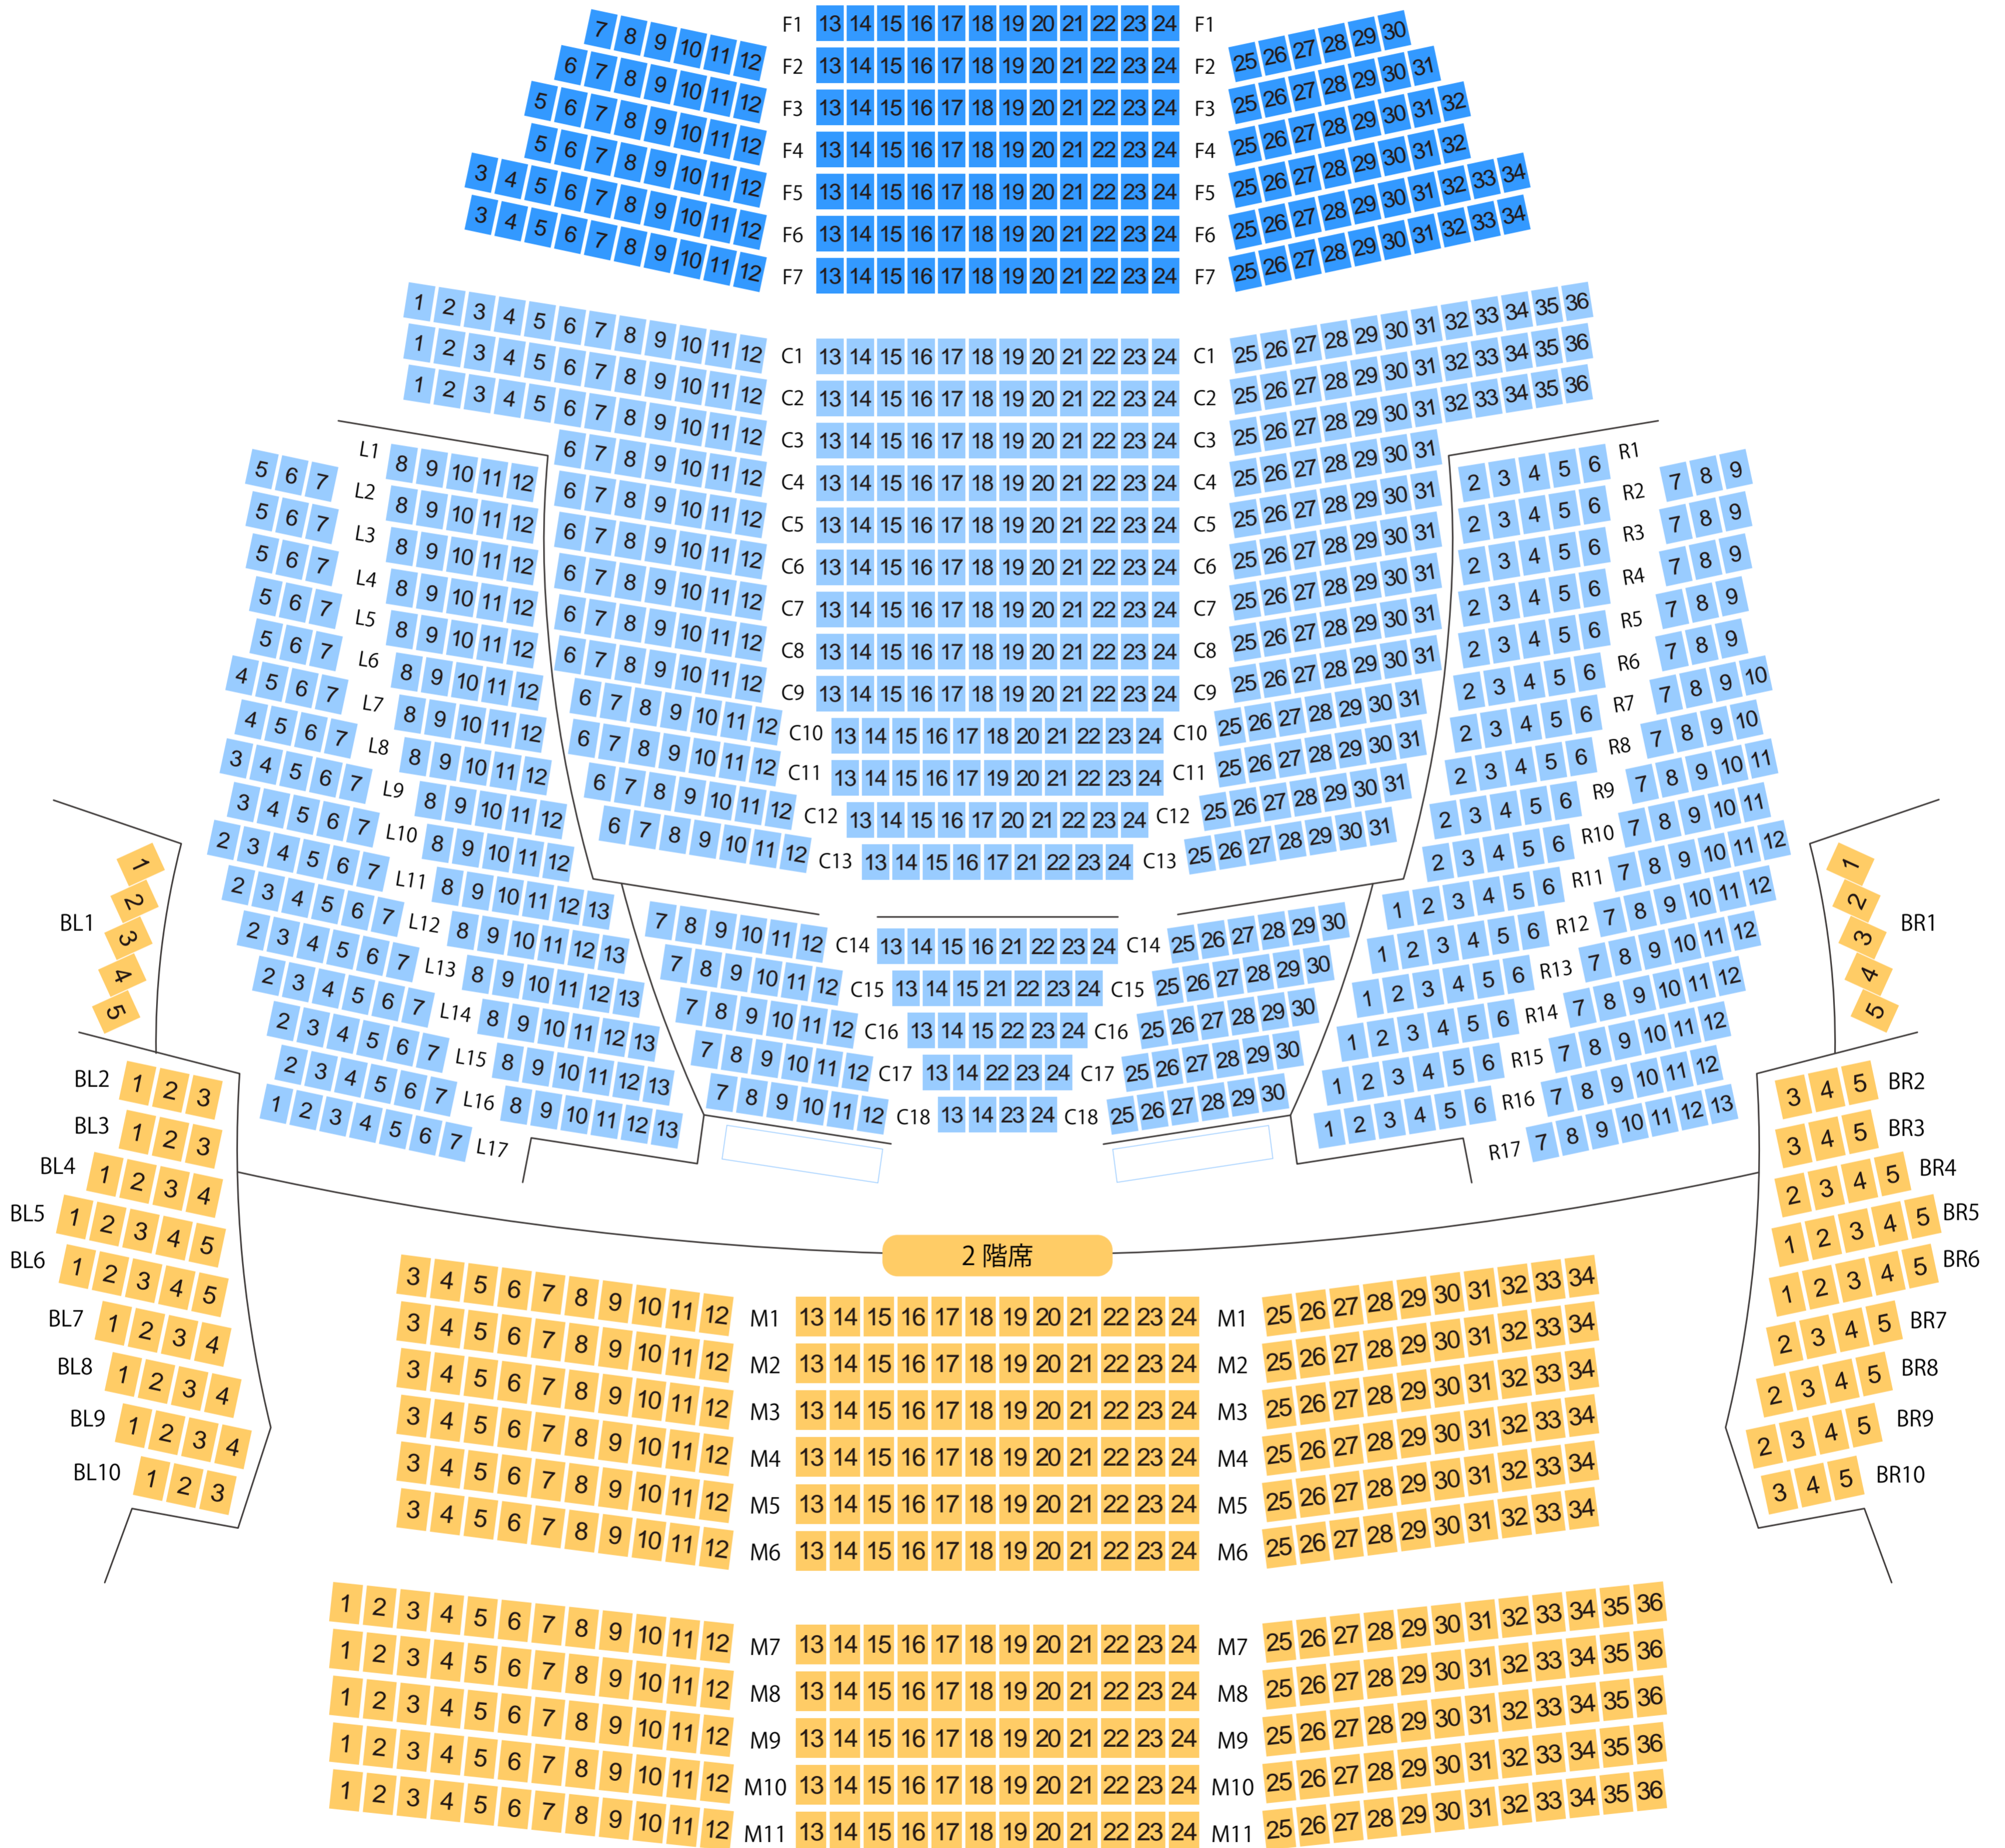

# NHK大阪ホール

## ホール座席表

最大収容 1,417席

### 1階席