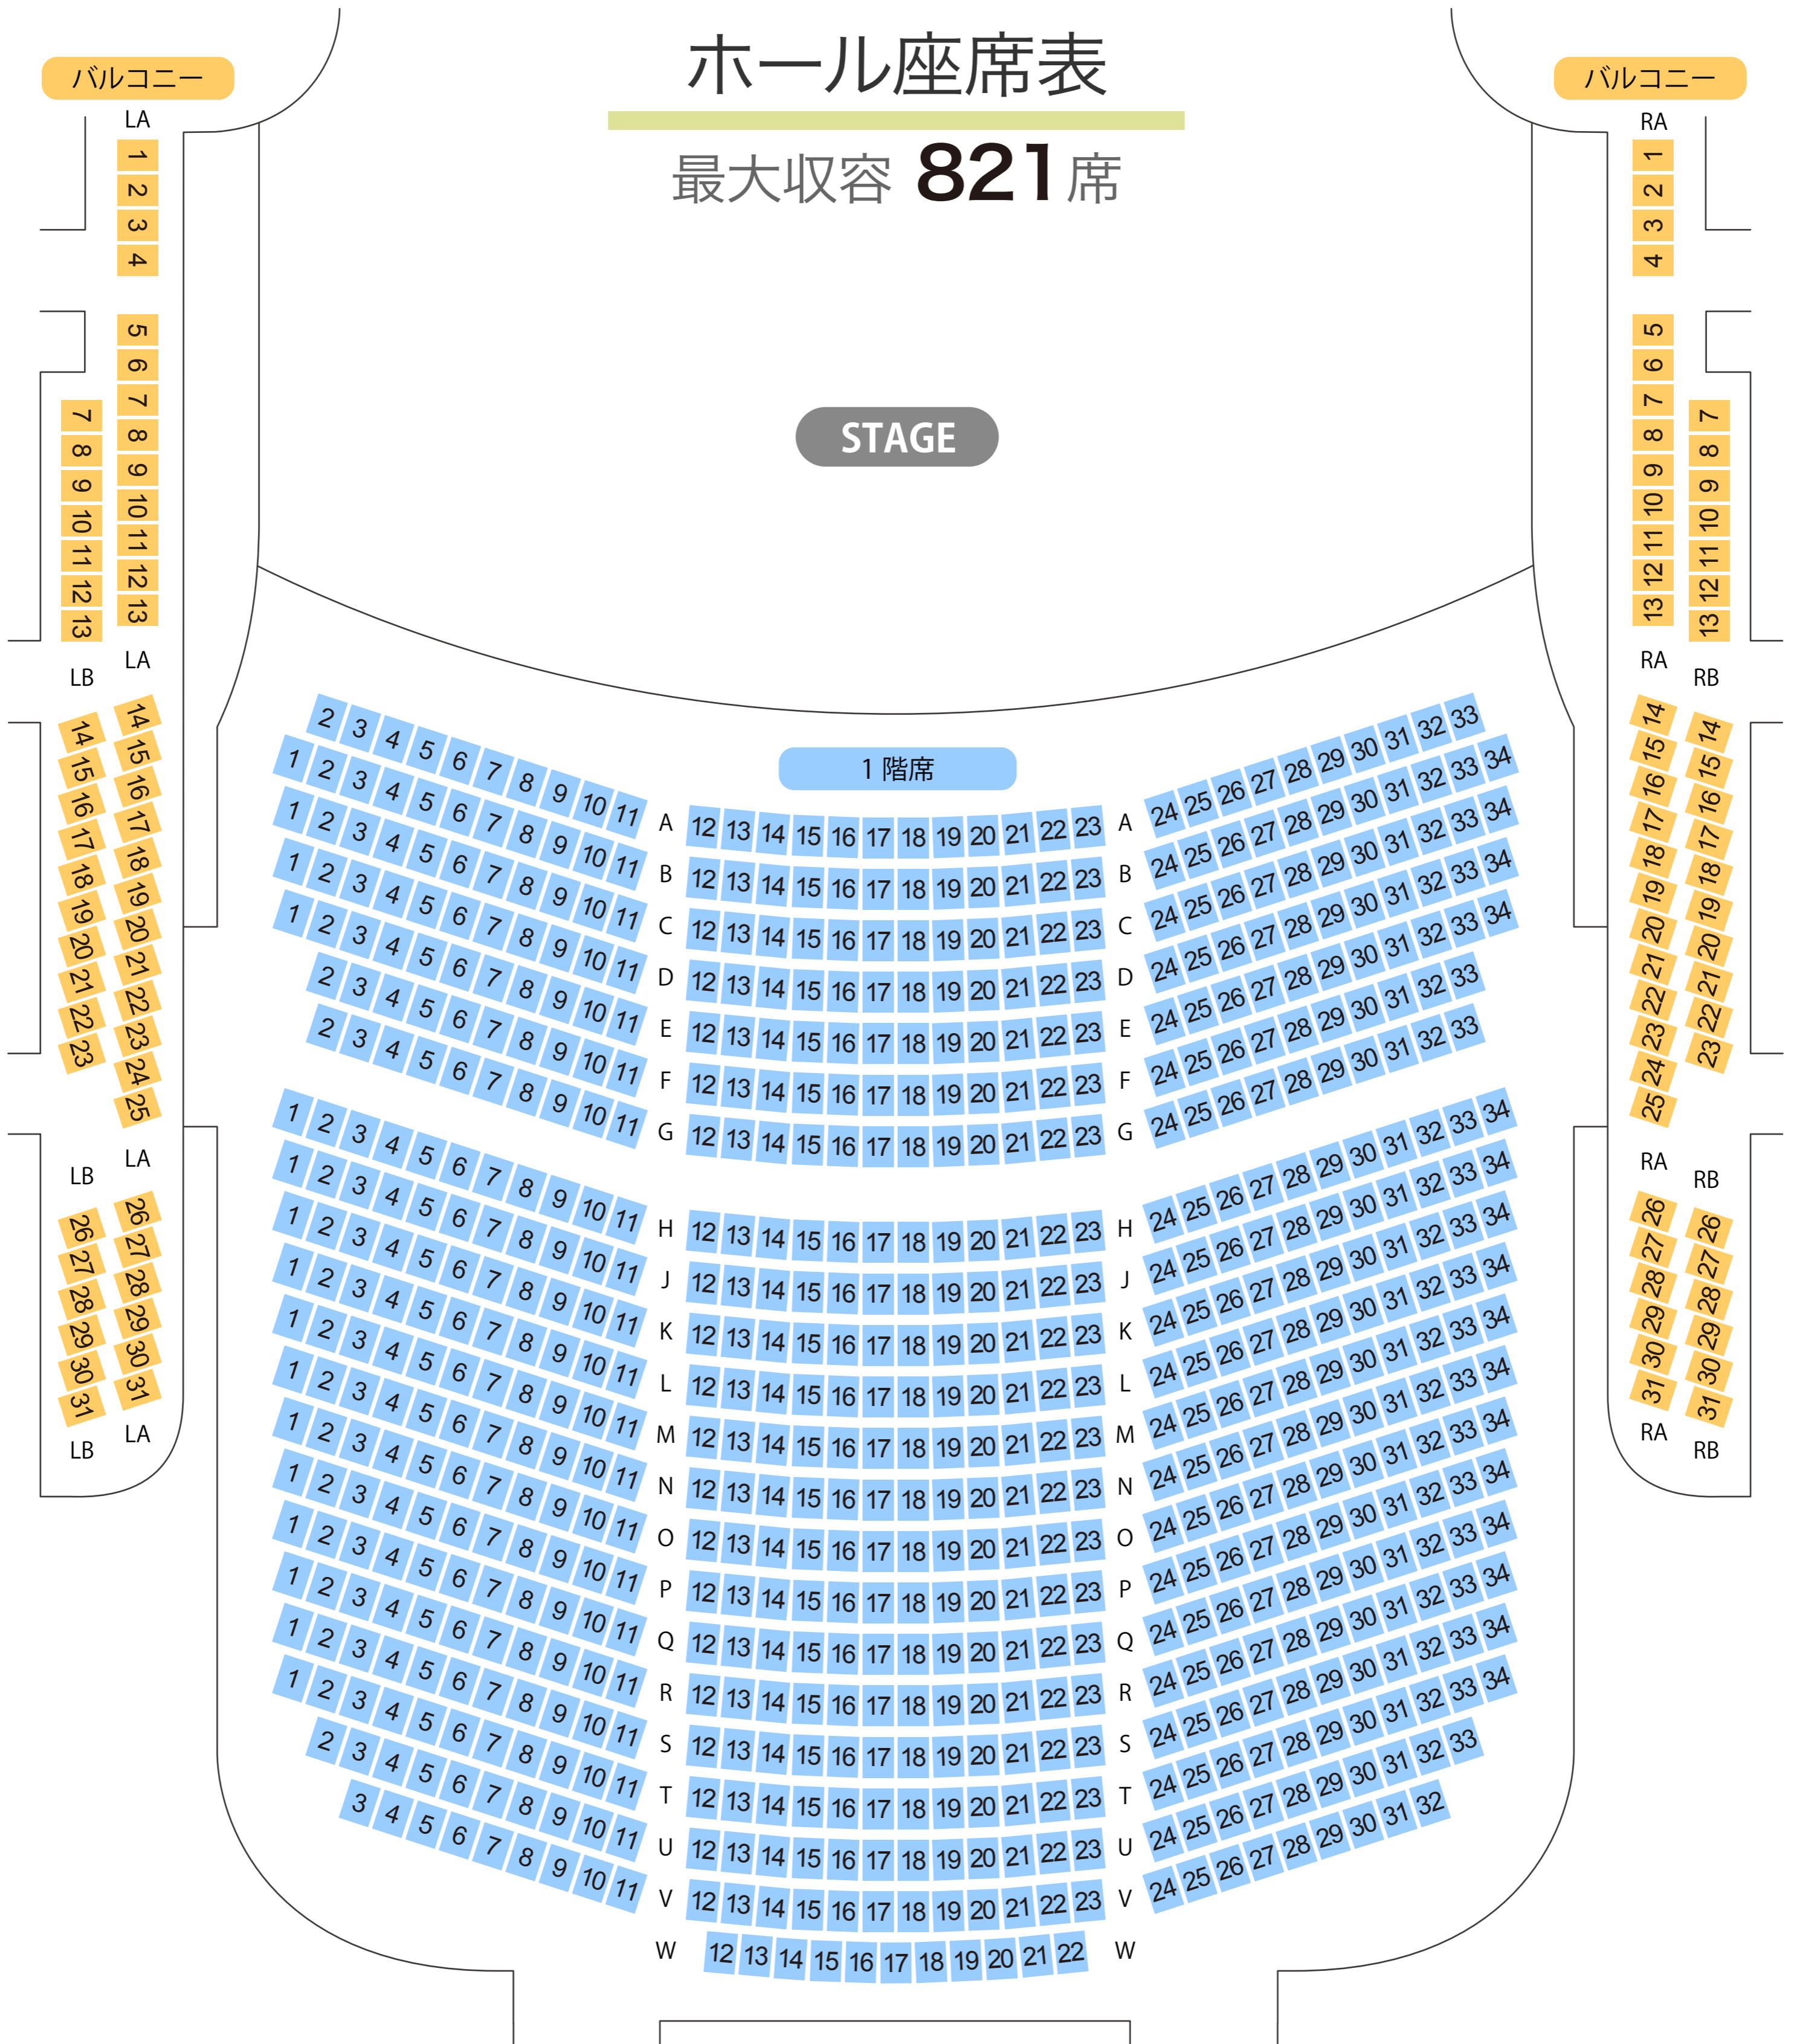

# 住友生命いずみホール

## ホール座席表

最大収容 **821** 席

STAGE

大阪城公園駅から  
徒歩約4分

大阪ビジネスパーク駅から  
徒歩約7分

駐車場

ファミレス

カフェ

コンビニ

ホテル

20200229