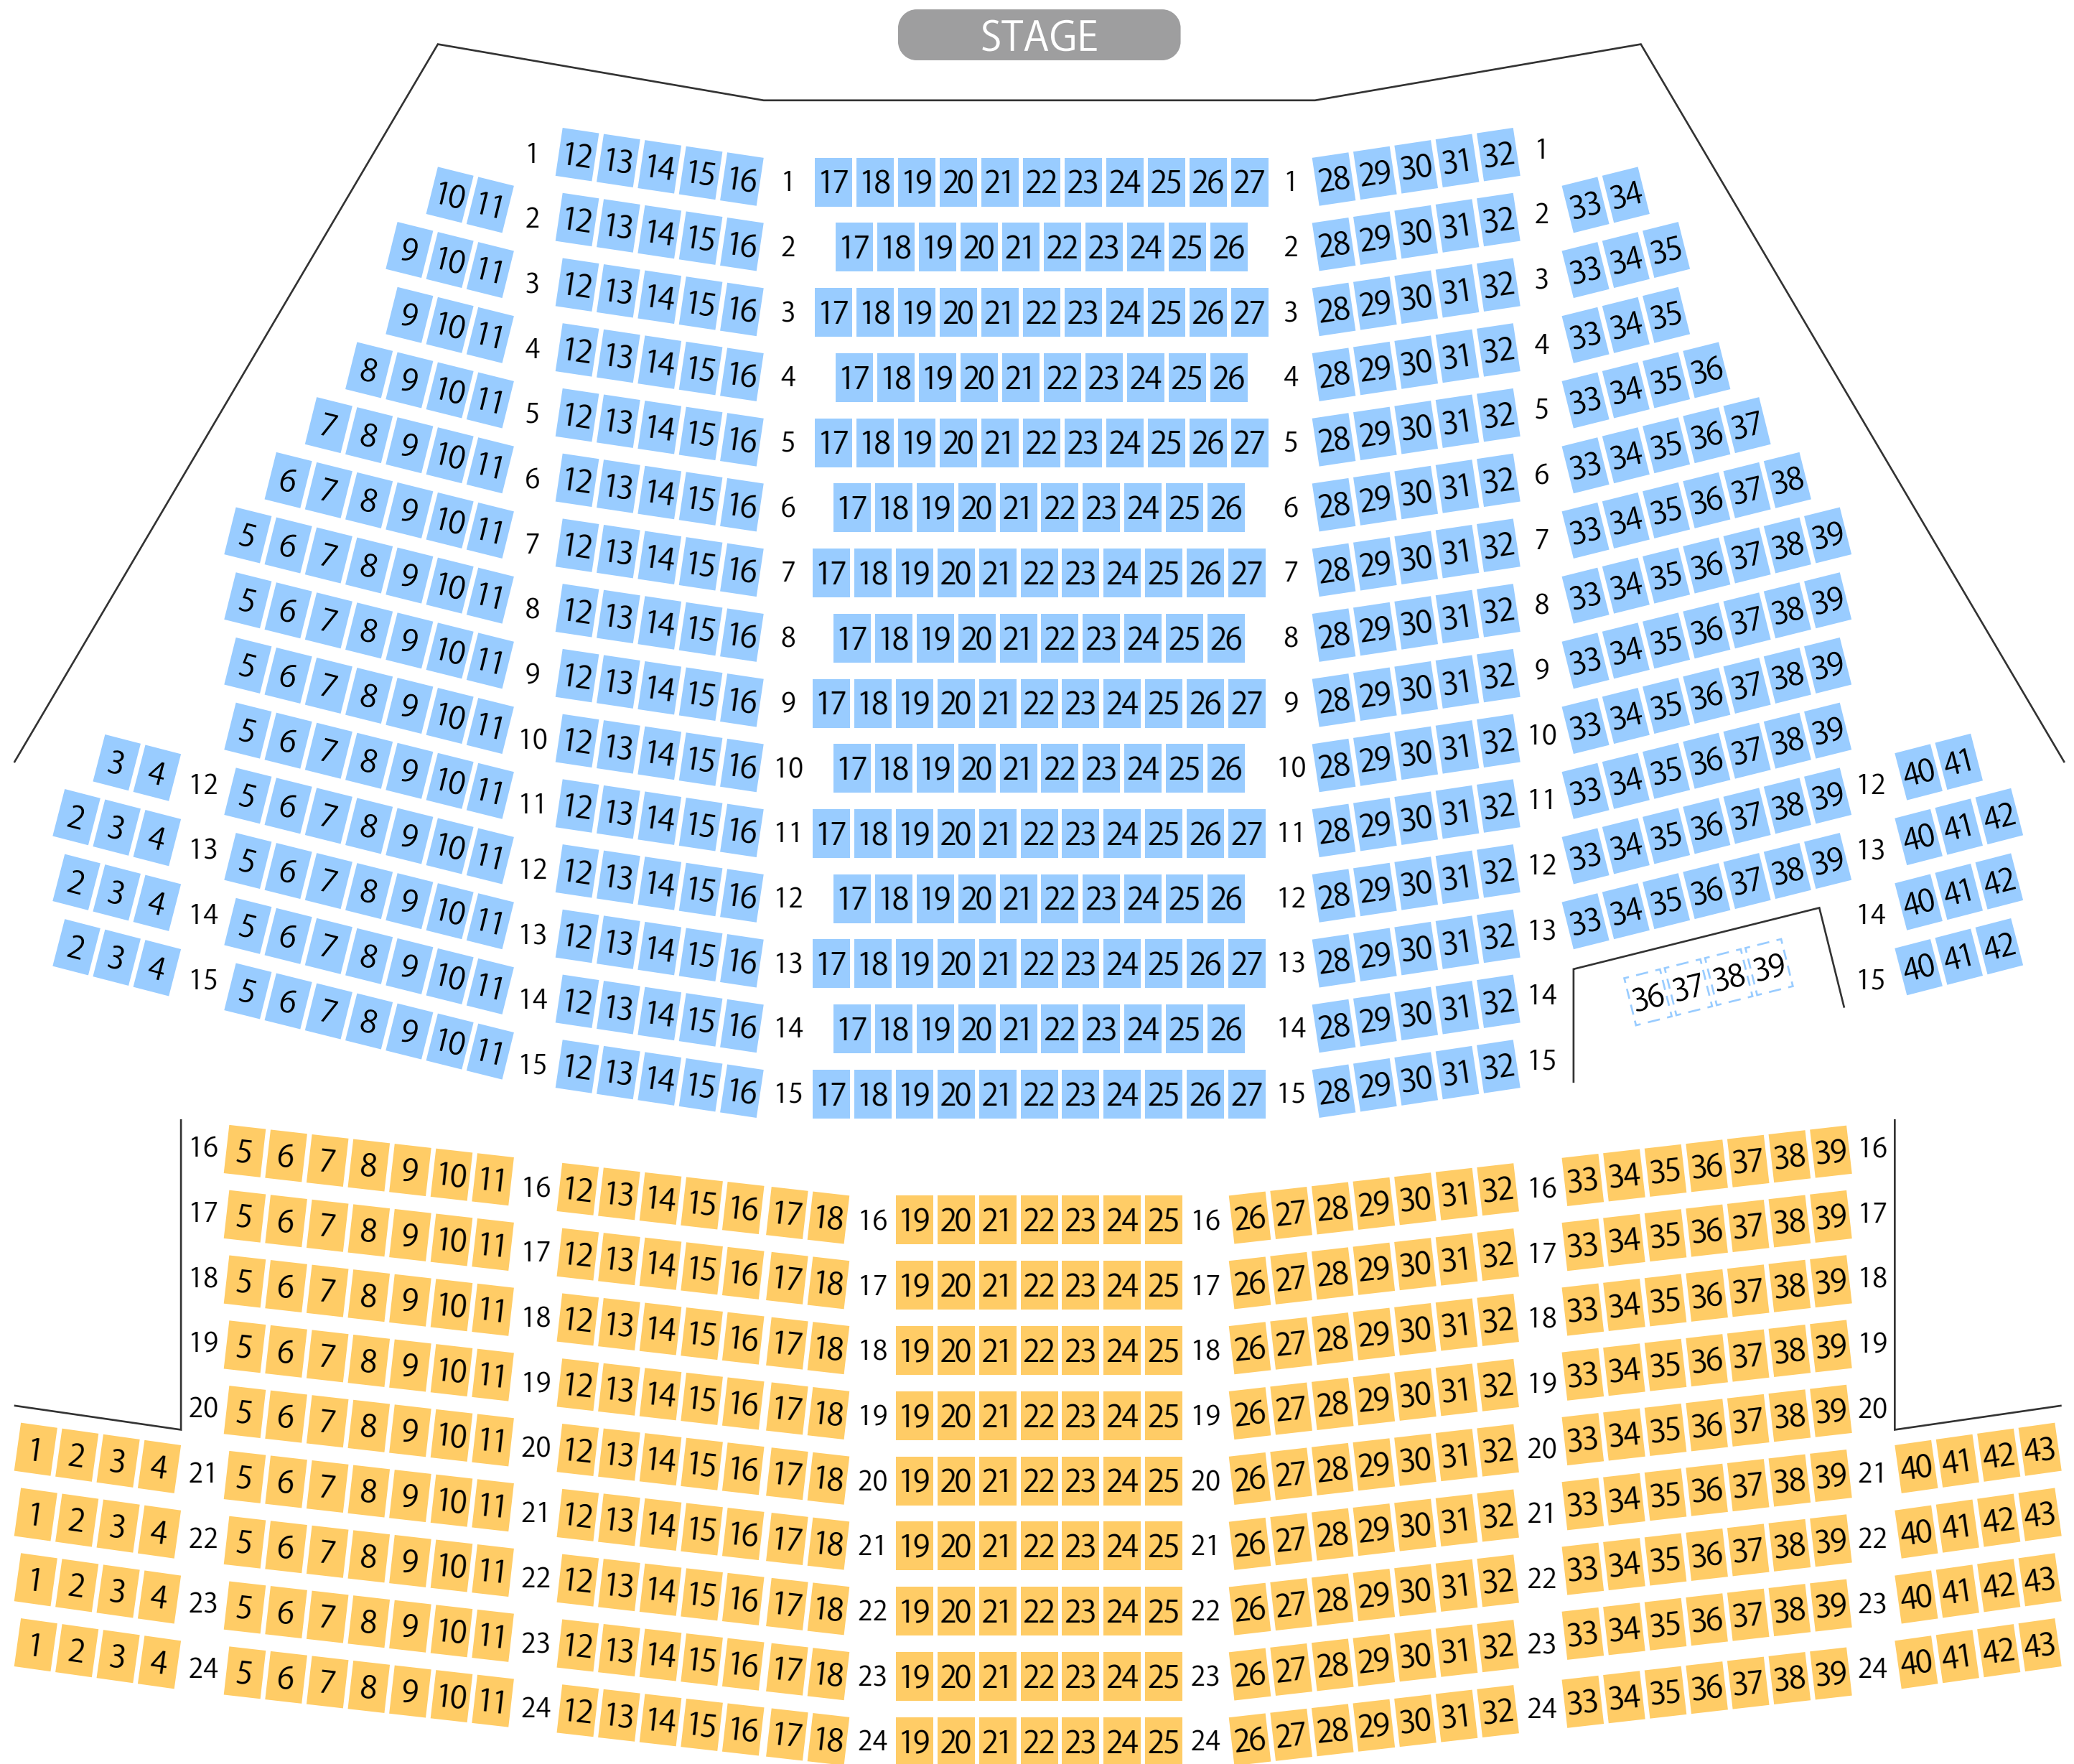

中津川文化会館

ホール座席表

最大収容 825席

中津川駅から
徒歩約25分

駐車場

ファミレス

カフェ

コンビニ

ホテル

20230623