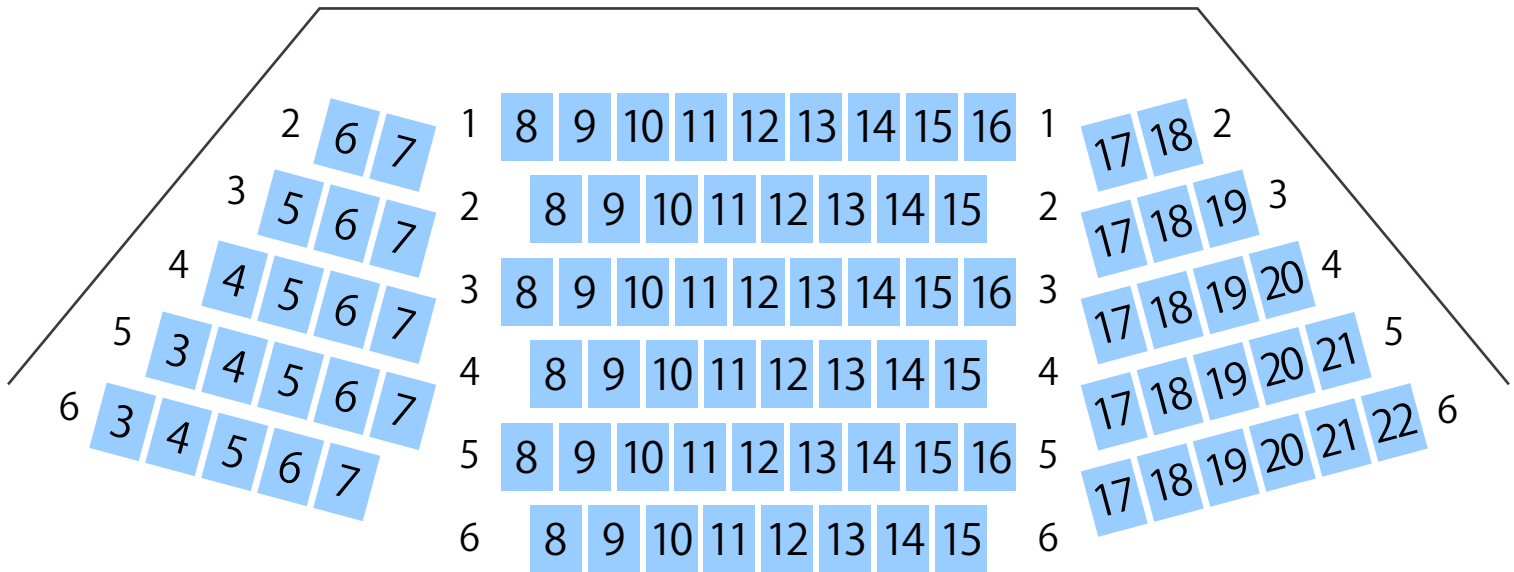

バロー文化ホール

多治見市文化会館

小ホール座席表

最大収容 **359**席

STAGE

A							B							C										
1	2	3	4	5	6	7	8	9	10	11	12	13	14	15	16	17	18	19	20	21	22	23		
1	2	3	4	5	6	7	9	8	9	10	11	12	13	14	15	16	9	17	18	19	20	21	22	23
1	2	3	4	5	6	7	10	8	9	10	11	12	13	14	15	16	10	17	18	19	20	21	22	23
1	2	3	4	5	6	7	11	8	9	10	11	12	13	14	15	16	11	17	18	19	20	21	22	23
1	2	3	4	5	6	7	12	8	9	10	11	12	13	14	15	16	12	17	18	19	20	21	22	23
1	2	3	4	5	6	7	13	8	9	10	11	12	13	14	15	16	13	17	18	19	20	21	22	23
1	2	3	4	5	6	7	14	8	9	10	11	12	13	14	15	16	14	17	18	19	20	21	22	23
1	2	3	4	5	6	7	15	8	9	10	11	12	13	14	15	16	15	17	18	19	20	21	22	23
1	2	3	4	5	6	7	16	8	9	10	11	12	13	14	15	16	16	17	18	19	20	21	22	23
1	2	3	4	5	6	7	17	8	9	10	11	12	13	14	15	16	17	17	18	19	20	21	22	23
1	2	3	4	5	6	7	18	8	9	10	11	12	13	14	15	16	18	17	18	19	20	21	22	23