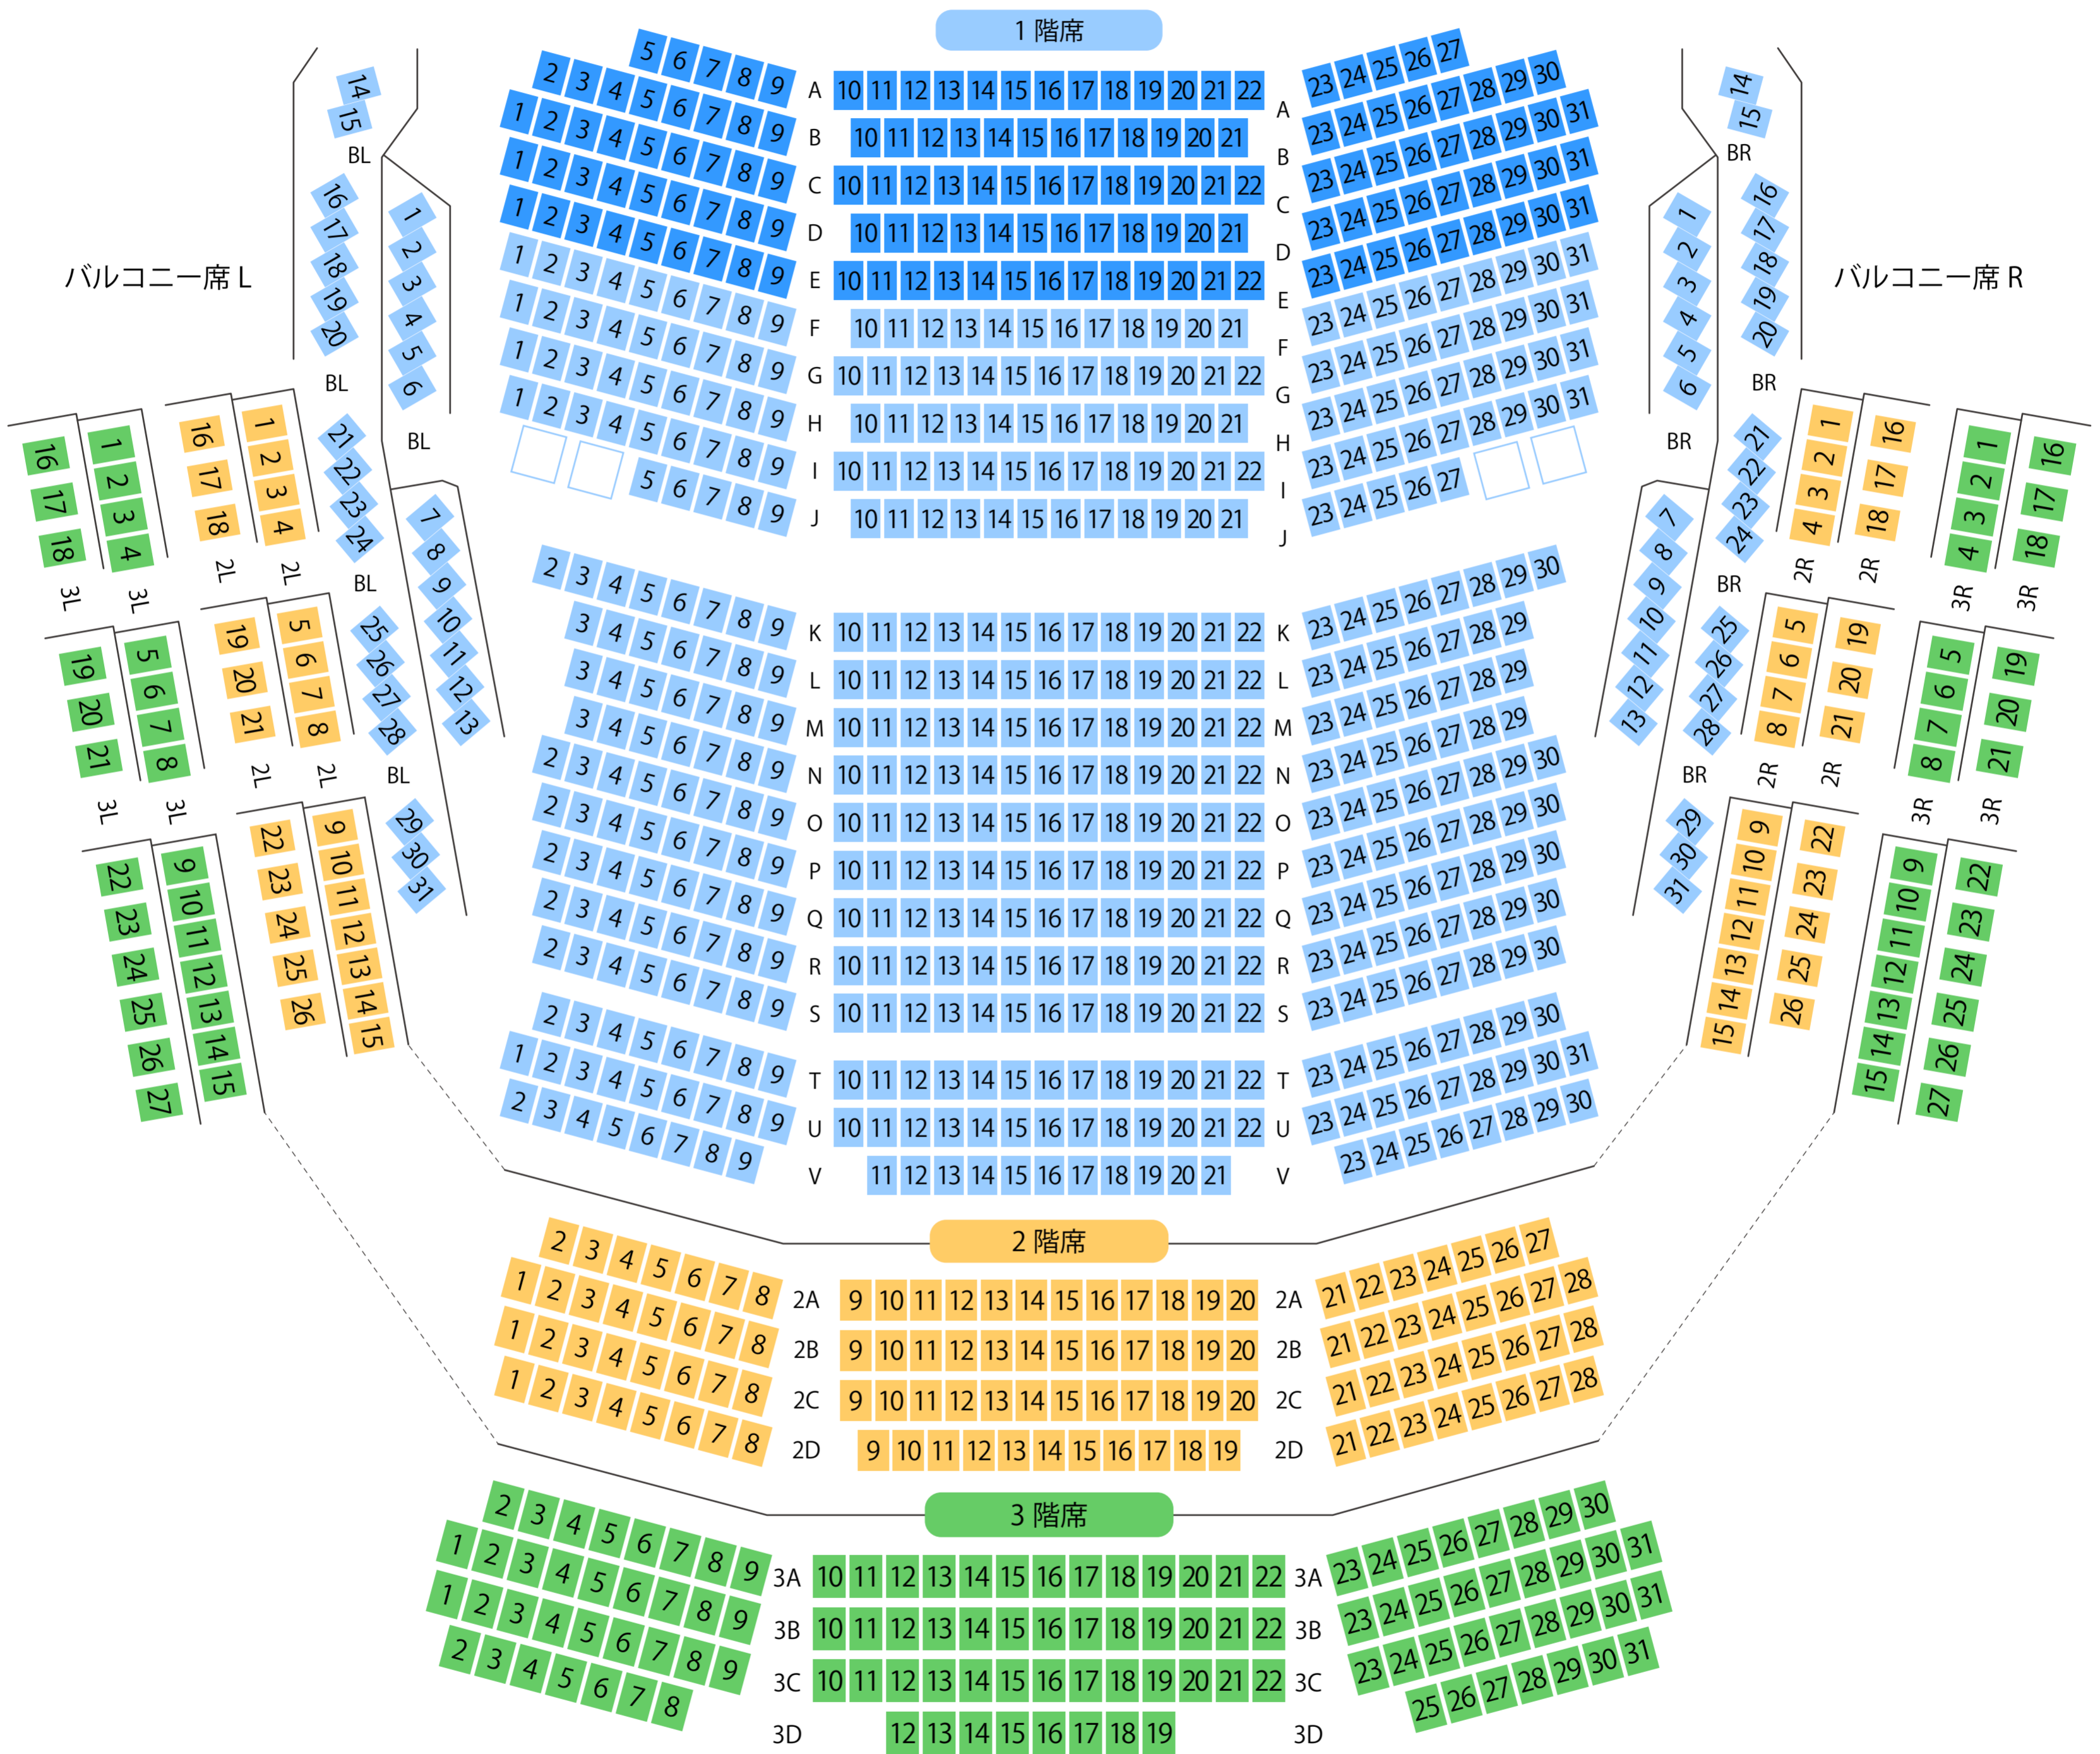

# 可児市文化創造センター

## 主劇場(宇宙のホール)座席表

最大収容 **1,019**席

駐車場 ファミレス カフェ コンビニ ホテル