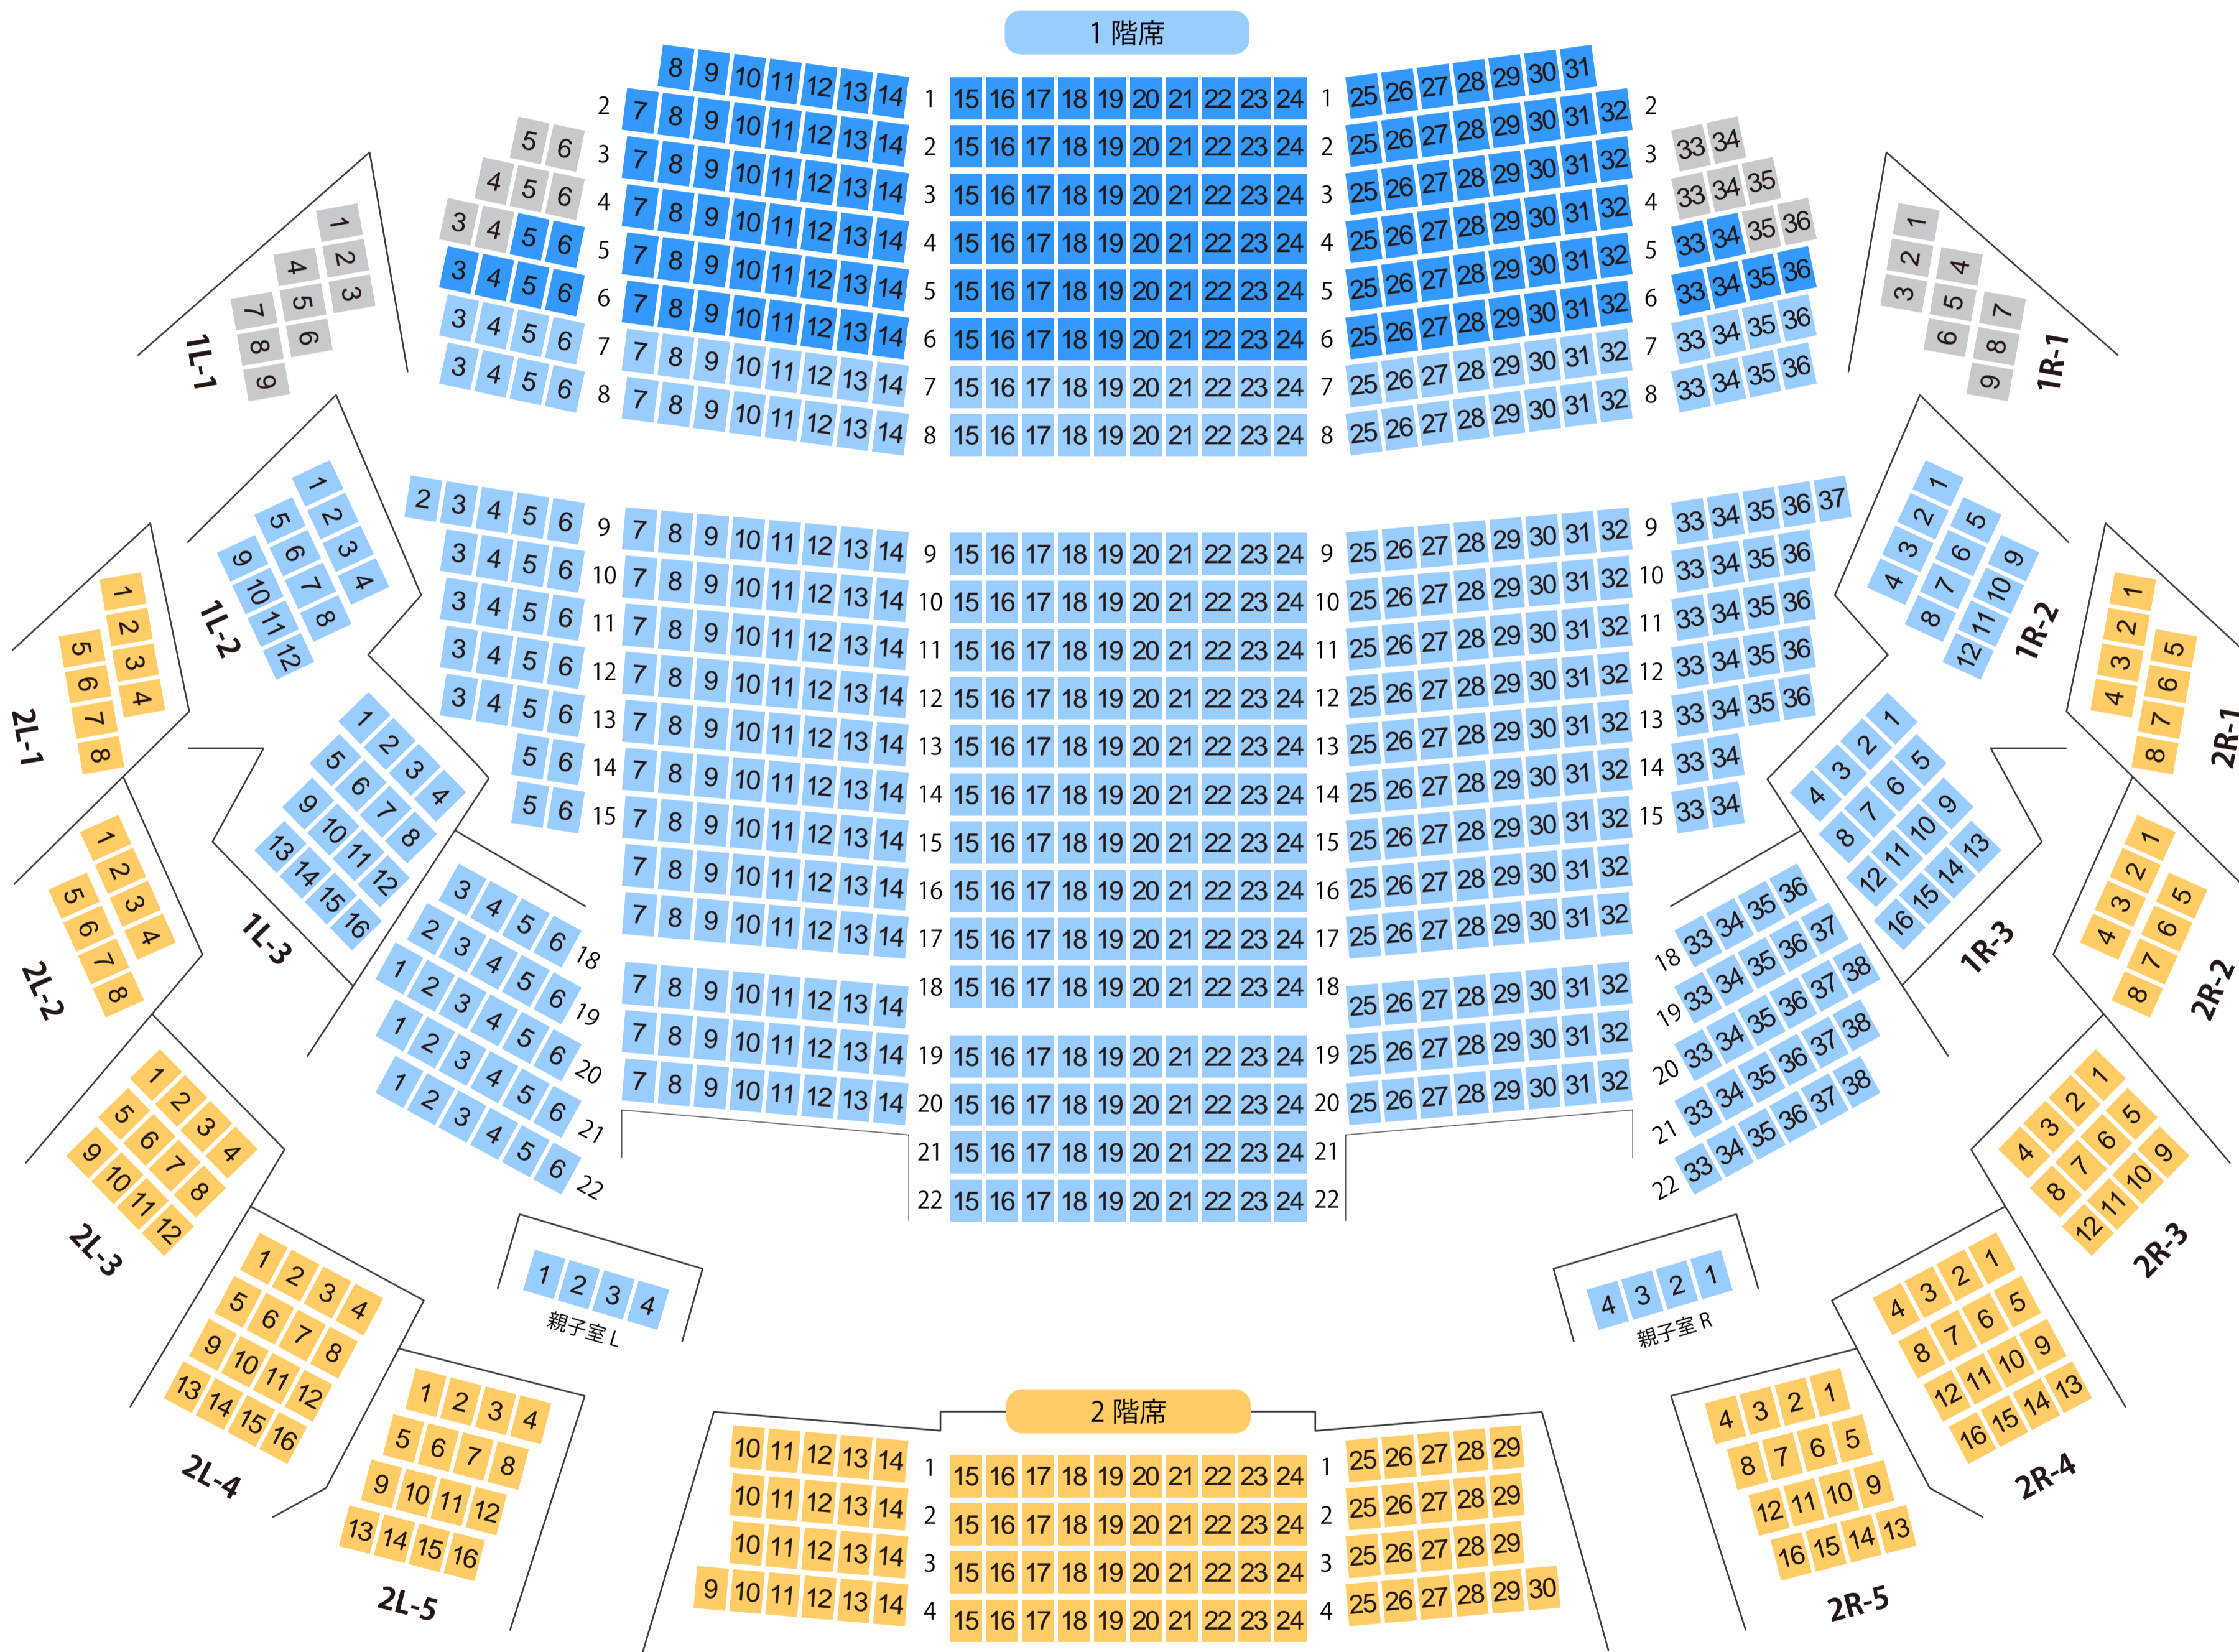

三重県文化会館

中ホール座席表

最大収容 968席

駐車場

ファミレス

カフェ

コンビニ

ホテル