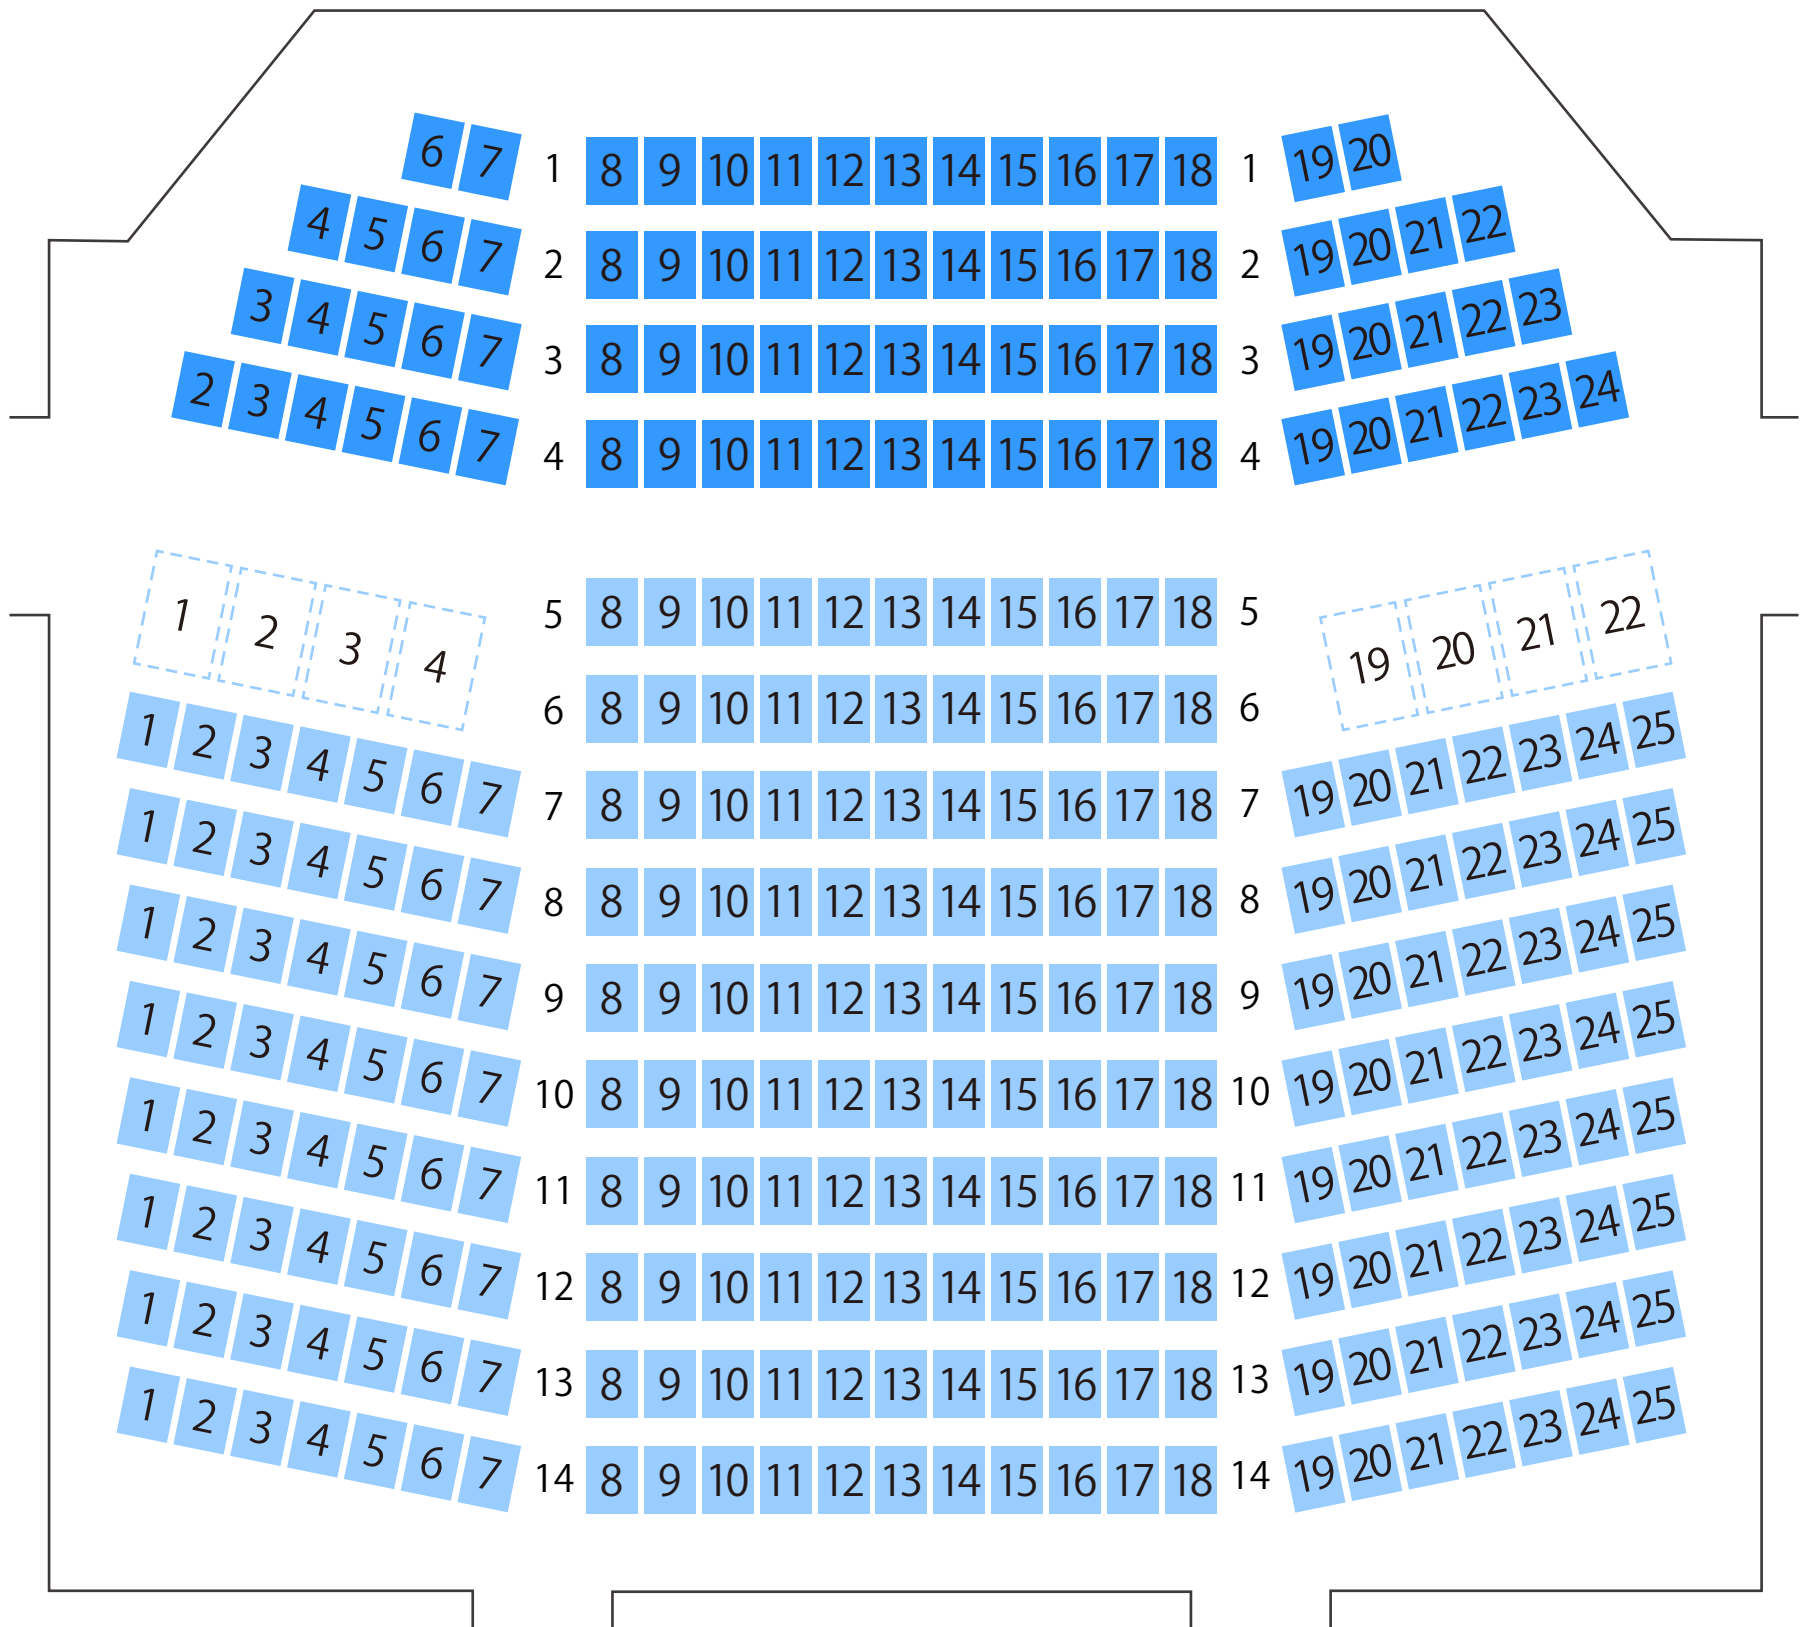

# サンポートホール高松

## 第1小ホール座席表

最大収容 **312**席

STAGE

高松駅から  
徒歩約4分

駐車場

ファミレス

カフェ

コンビニ