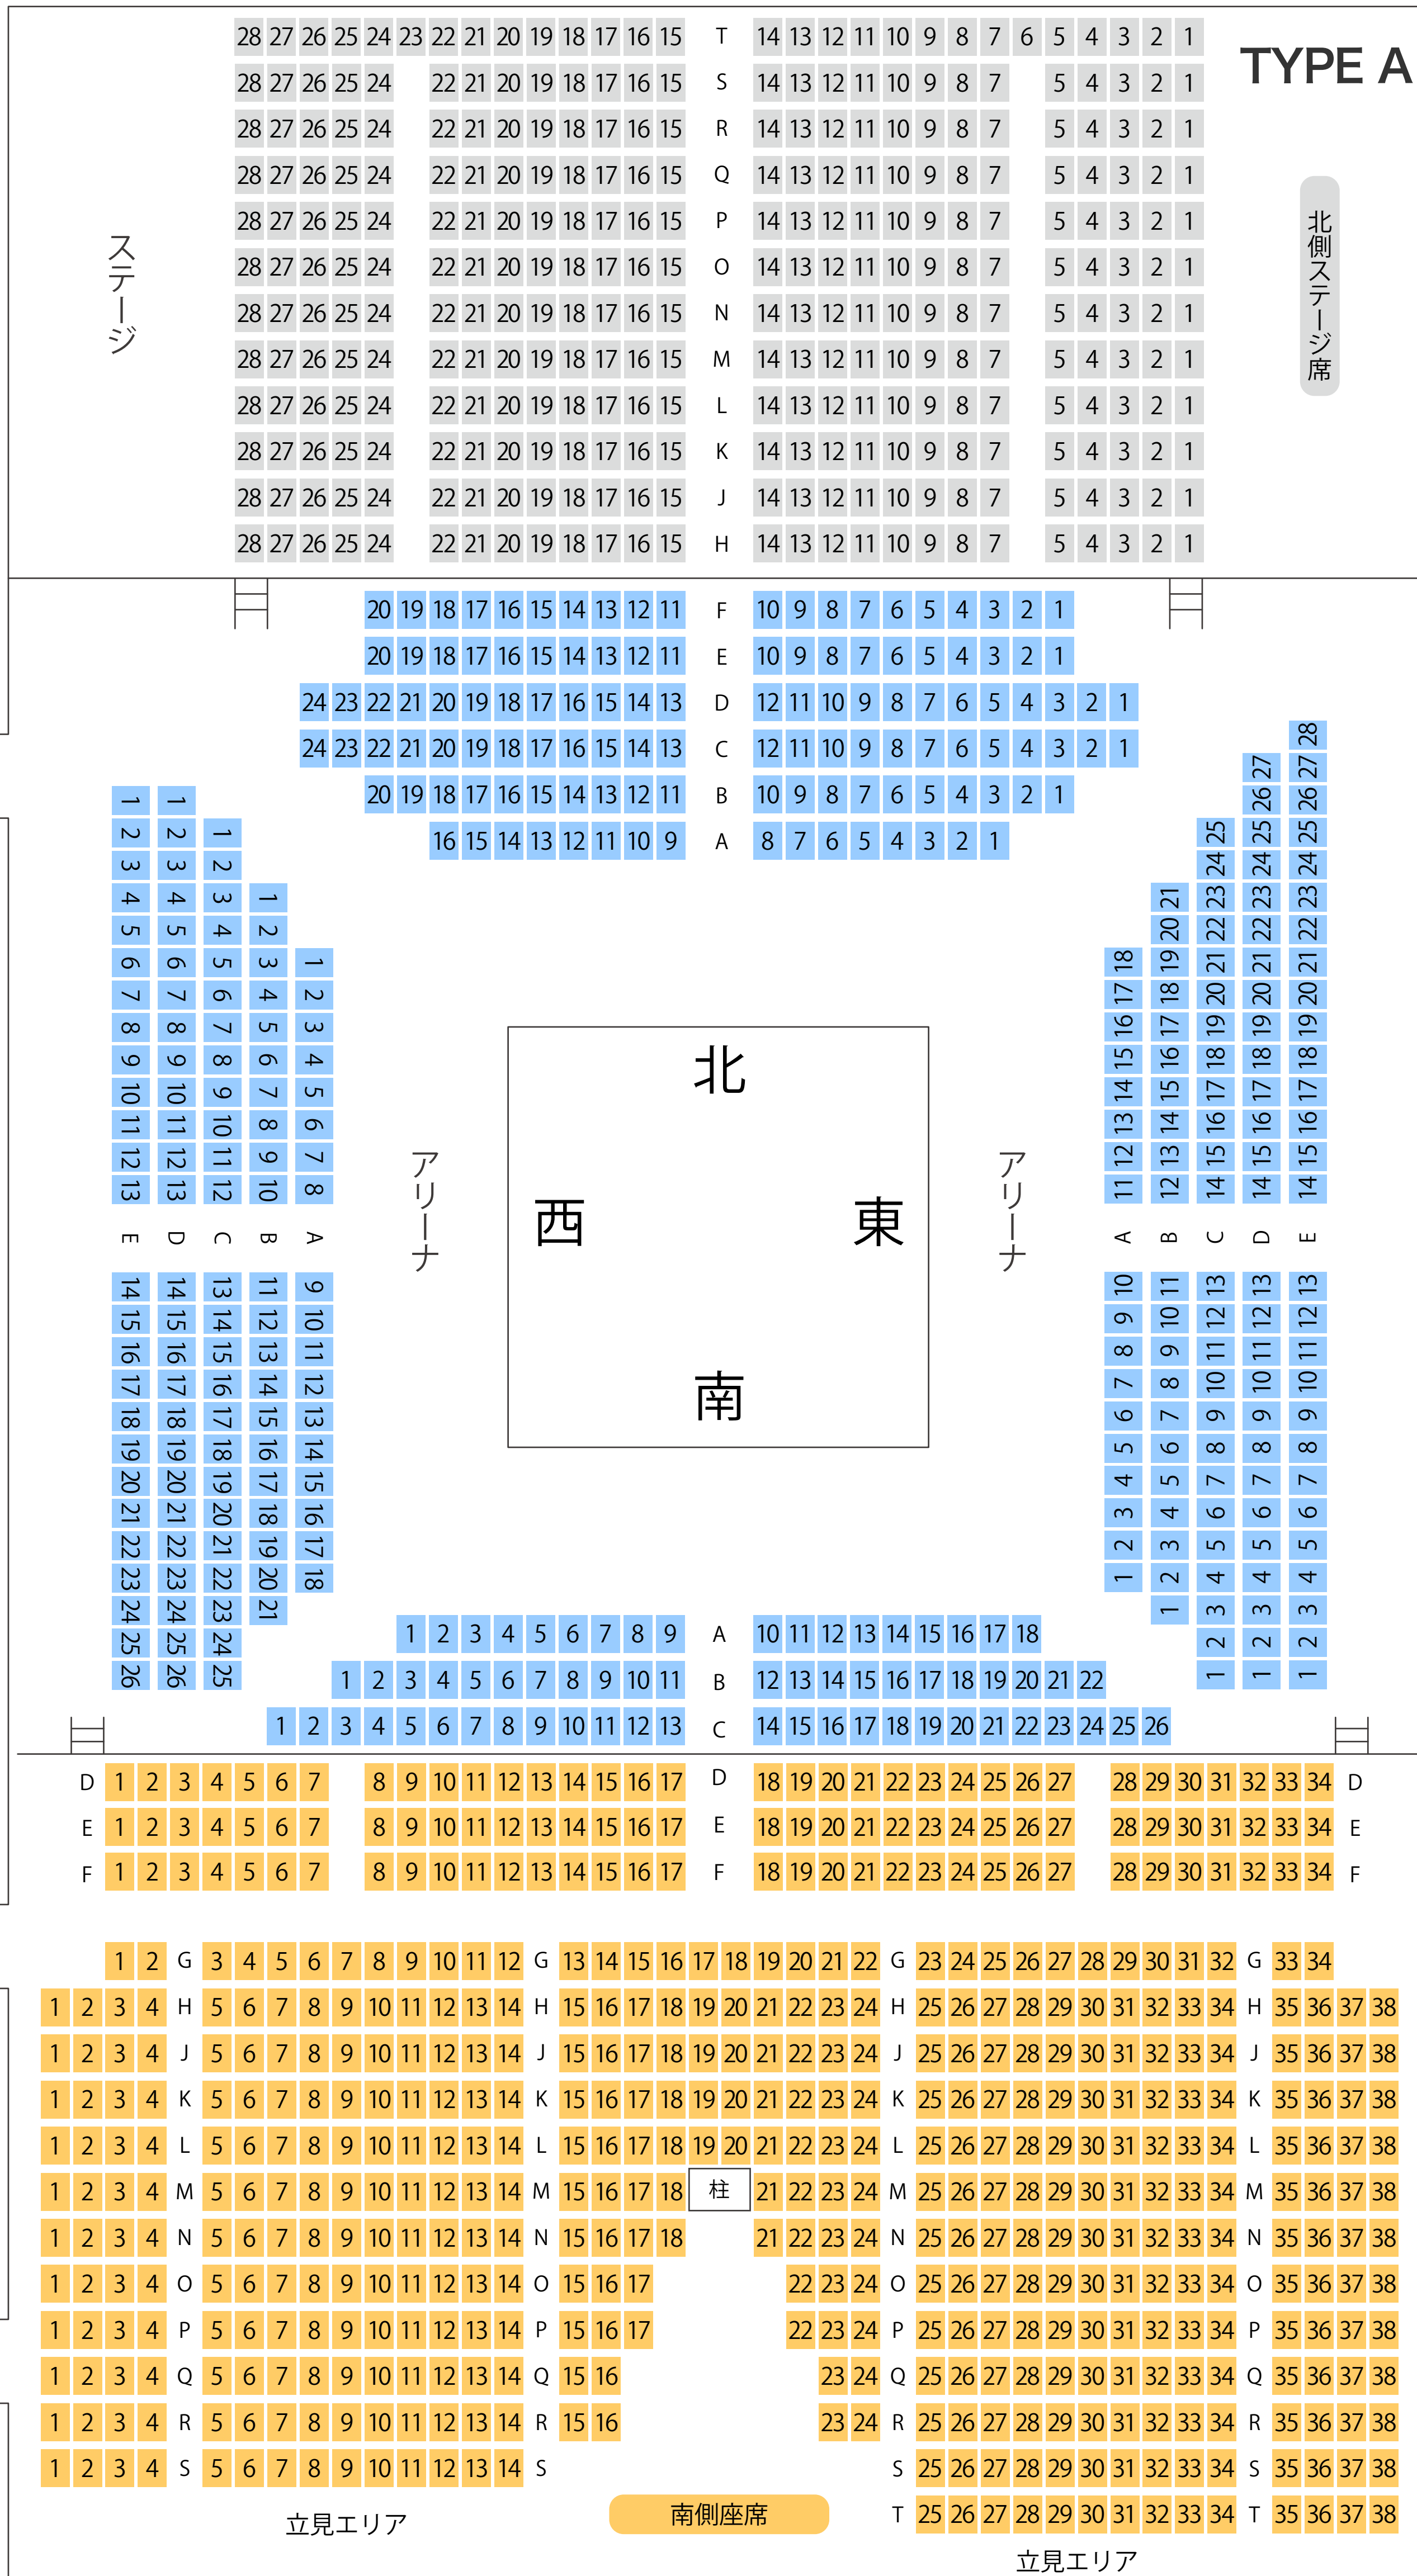

DAIFU ARIE

ホール座席表

最大収容 1,273席

有明テニスの森駅から 徒歩約2分

国際展示場駅から 徒歩約9分