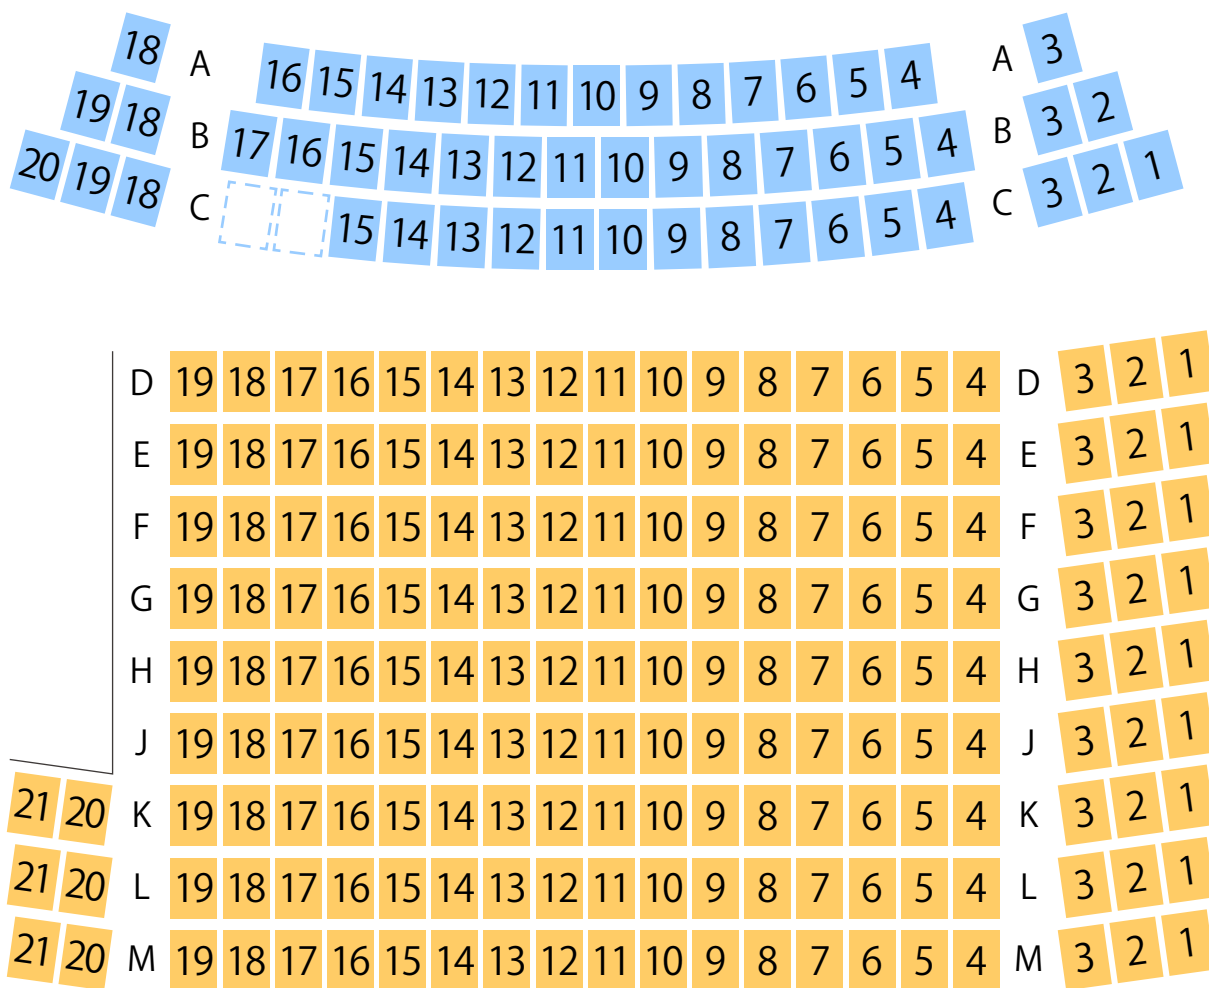

イオンシネマ新青森 スクリーン1座席表 230席

## SCREEN 1

シネコン・映画館の座席ガイド

## SCREEN 2

A	10	9	8	7	6	5	4	3	2	1	A
B			7	6	5	4	3	2	1		B

	C	9	8	7	6	5	4	3	2	1	C	
	D	9	8	7	6	5	4	3	2	1	D	
	E	9	8	7	6	5	4	3	2	1	E	
	F	9	8	7	6	5	4	3	2	1	F	
	G	9	8	7	6	5	4	3	2	1	G	
11	10	H	9	8	7	6	5	4	3	2	1	H
11	10	J	9	8	7	6	5	4	3	2	1	J

## SCREEN 4