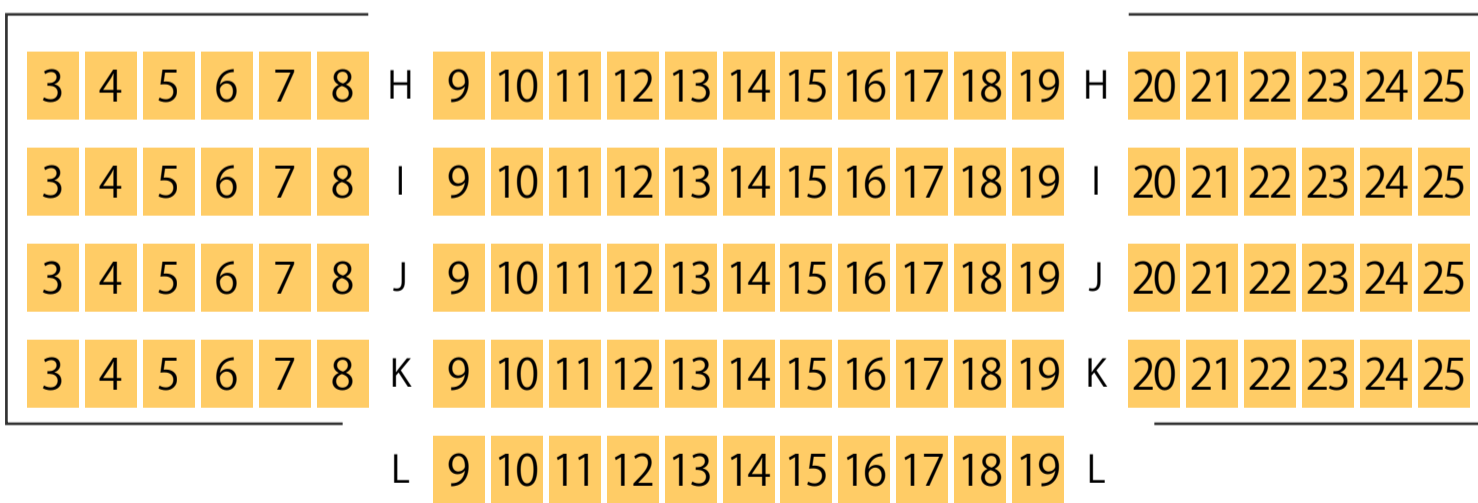

横浜市金沢産業振興センター

ホール座席表

最大収容 **256**席

STAGE

駐車場 ファミレス カフェ コンビニ ホテル