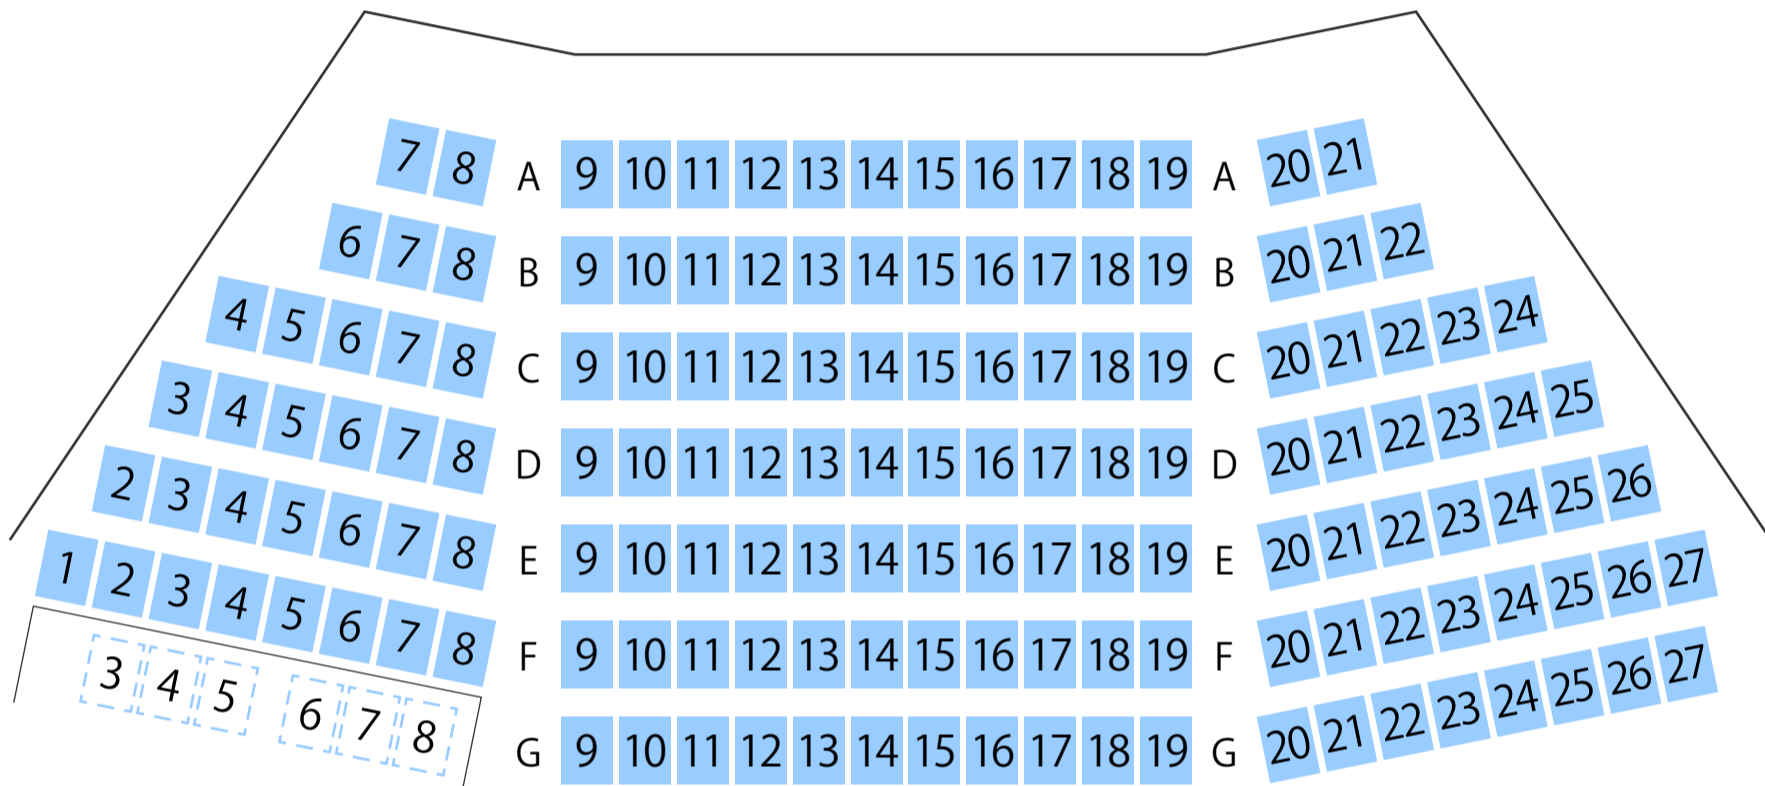

横浜市金沢産業振興センター

ホール座席表

最大収容 **256**席

STAGE

駐車場 ファミレス カフェ コンビニ ホテル