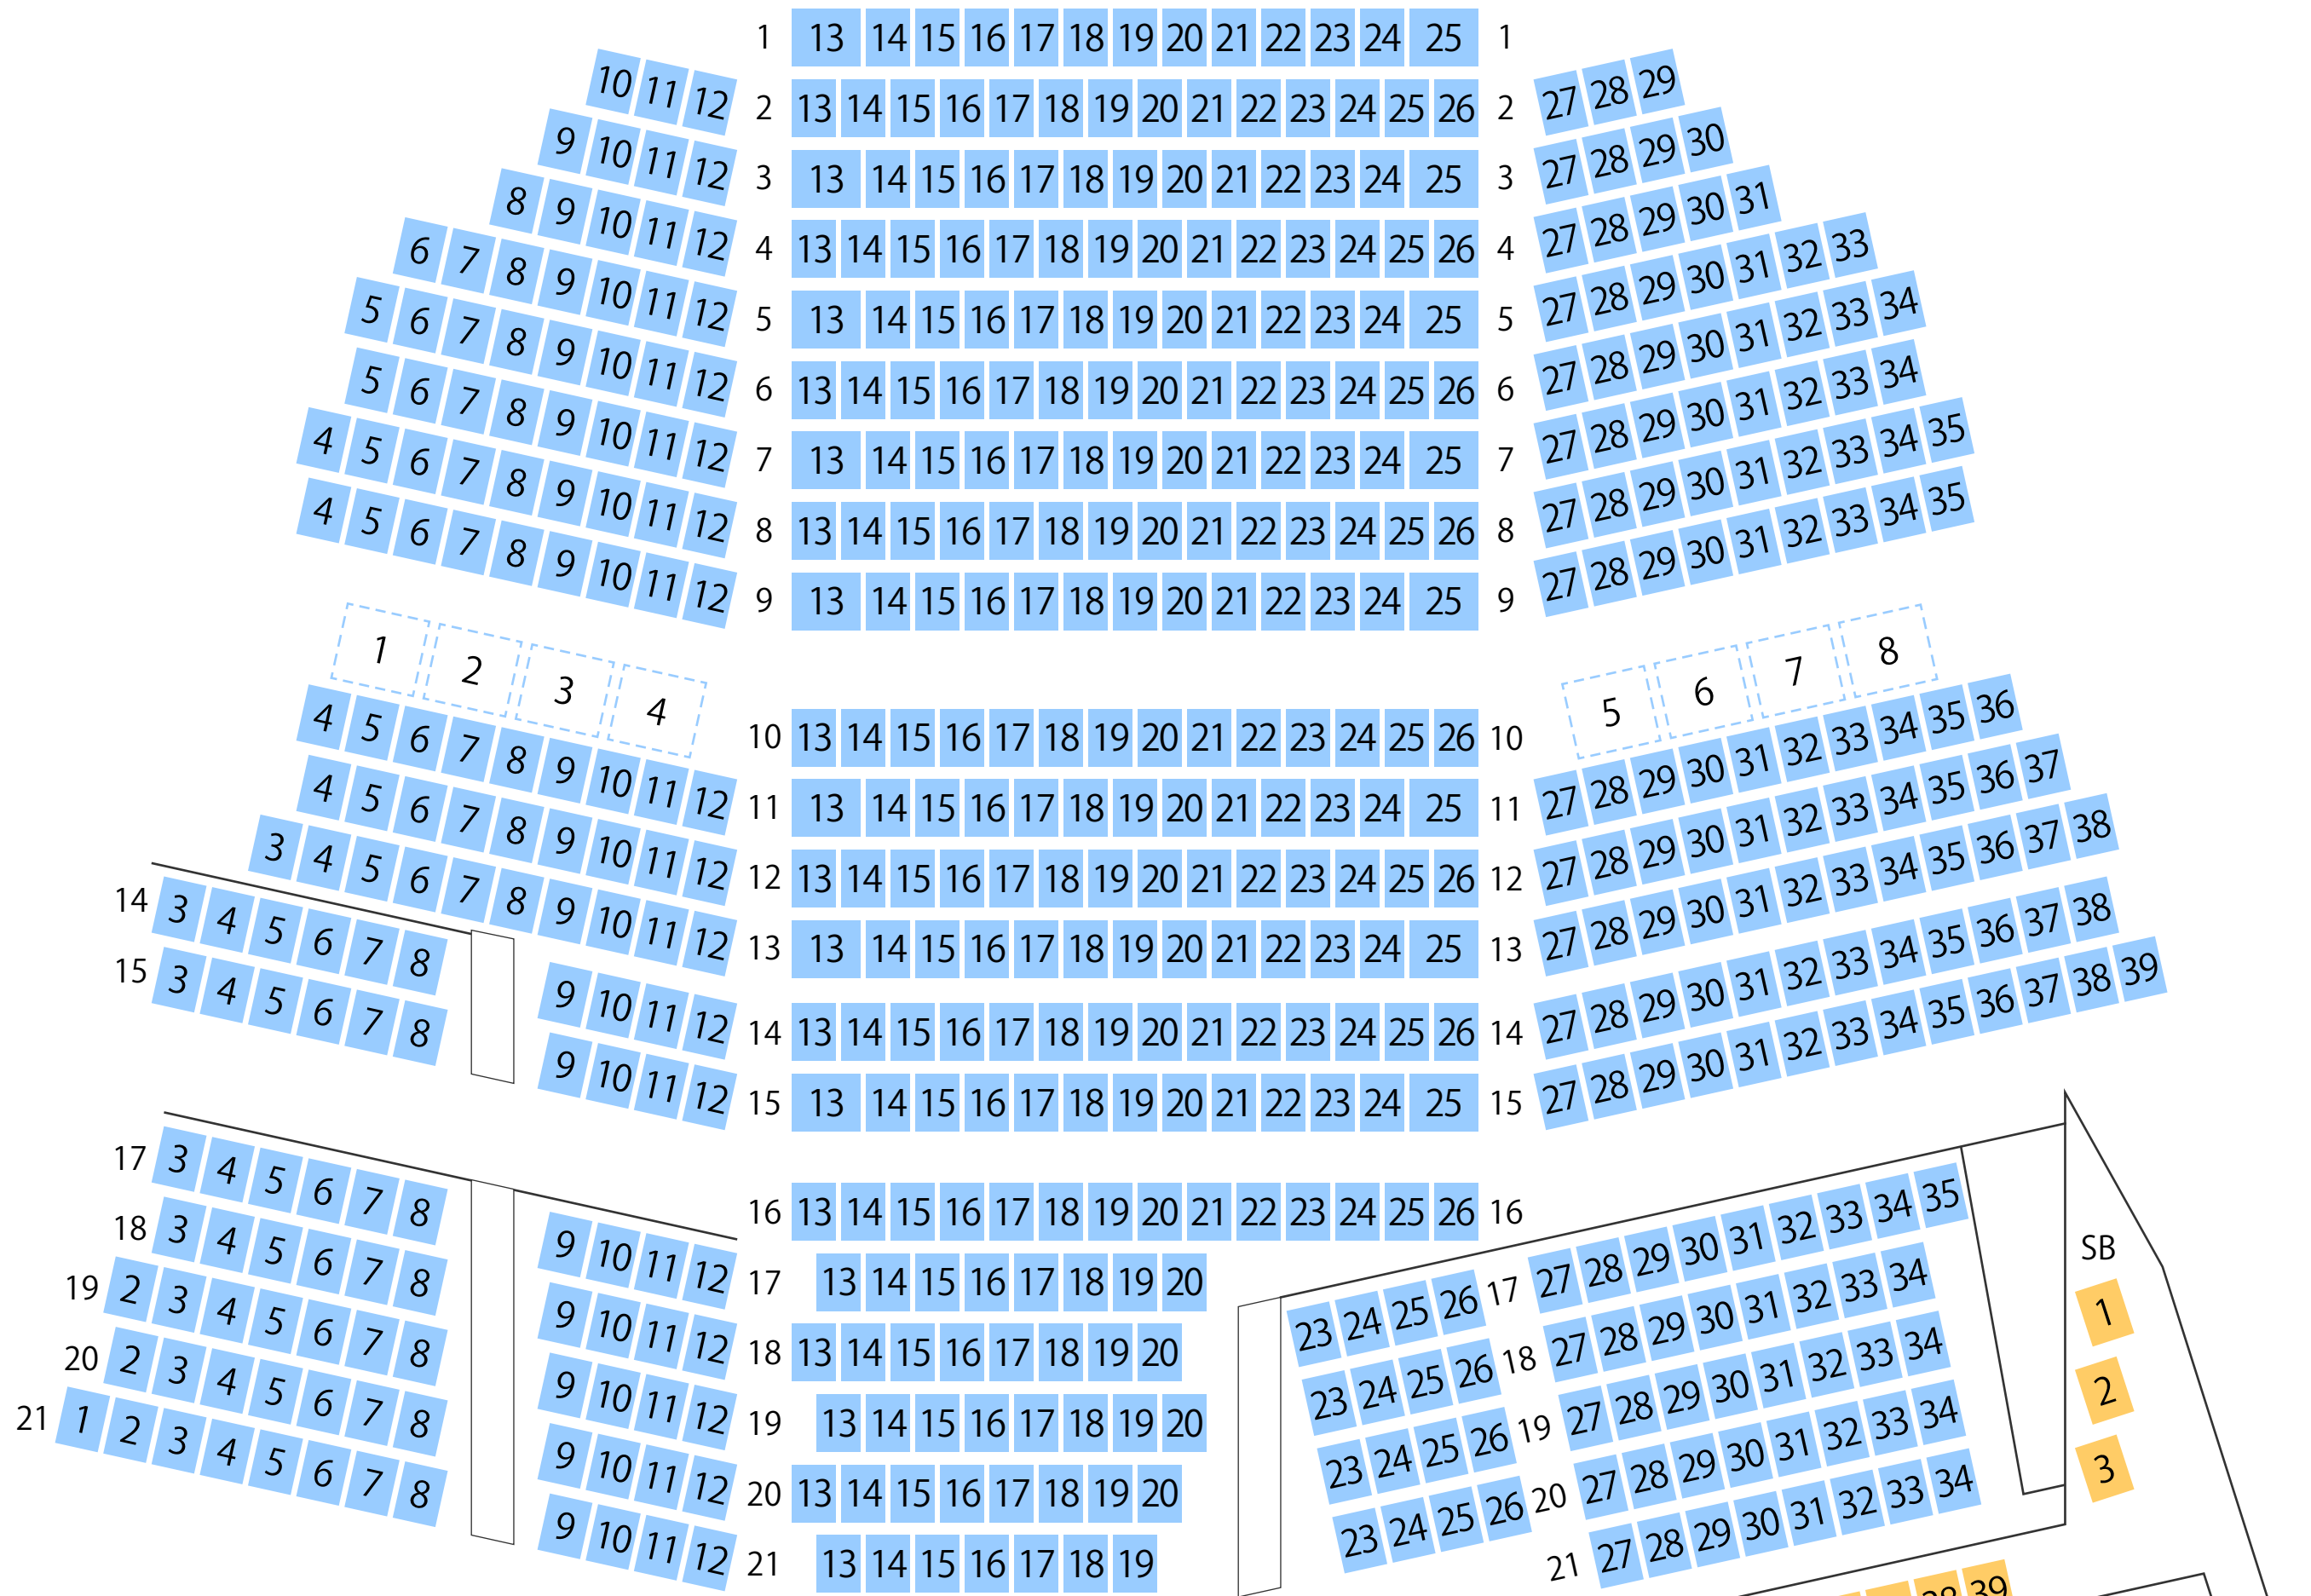

ふじみ野ステラ・ウェスト

ホール座席表

最大収容 806席

1階席

2階席