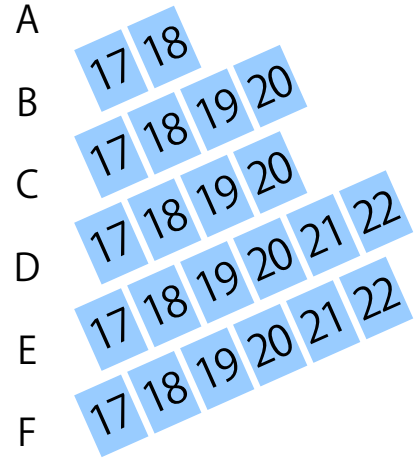

メニコンシアターAoi

シアター座席表

最大収容 301席

STAGE

駐車場 ファミレス カフェ コンビニ ホテル